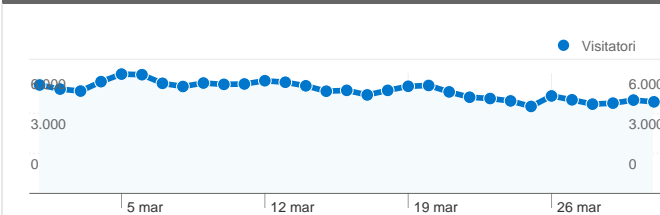

Uso del sito

194.826 Visite

60,85% Frequenza di rimbalzo

470.918 Visualizzazioni di pagina

00:02:55 Tempo medio sul sito

2,42 Pagine/Visita

58,08% % nuove visite

Panoramica visitatori

Definito dall'utente

Valore definito dall'utente	Visite	% visite
(not set)	194.824	100,00%
active	1	> 0,00%
anonymous user:.....	1	> 0,00%

129.604 persone hanno visitato questo sito

194.826 Visite

129.604 Visitatori unici assoluti

1 - 10 di 119

Le pagine di questo sito sono state visualizzate 470.918 volte in totale

470.918 Visualizzazioni di pagina

356.900 Visualizzazioni uniche

60,85% Frequenza di rimbalzo

Contenuti principali

Pagine	Visualizzazioni di pagina	% visualizzazioni di pagina
/Documentazione	30.316	6,44%
/Installazione	23.562	5,00%
/Documentazione/Indice	18.385	3,90%
/DownloadTorrent	18.147	3,85%
/Installazione/DaSupportoUsb	9.970	2,12%

194.826 visite hanno utilizzato 3 valori definiti dall'utente

Uso del sito

Visite	Pagine/Visita	Tempo medio sul sito	% nuove visite	Frequenza di rimbalzo	
194.826 % del totale del sito: 100,00%	2,42 Media sito: 2,42 (0,00%)	00:02:55 Media sito: 00:02:55 (0,00%)	58,18% Media sito: 58,08% (0,18%)	60,85% Media sito: 60,85% (0,00%)	
Valore definito dall'utente	Visite	Pagine/Visita	Tempo medio sul sito	% nuove visite	Frequenza di rimbalzo
(not set)	194.824	2,42	00:02:55	58,18%	60,85%
active	1	3,00	00:10:08	0,00%	0,00%
anonymous user:.....	1	1,00	00:00:00	0,00%	100,00%