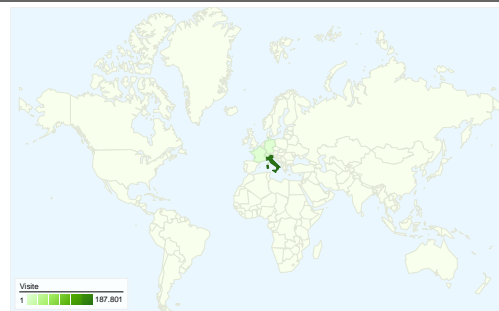

Uso del sito

194.826 Visite

60,85% Frequenza di rimbalzo

470.918 Visualizzazioni di pagina

00:02:55 Tempo medio sul sito

2,42 Pagine/Visita

58,08% % nuove visite

Panoramica visitatori

Visitatori
129.604

Overlay mappa

Panoramica sulle sorgenti di traffico

- **Motori di ricerca**
91.988,00 (47,22%)
- **Siti referenti**
87.505,00 (44,91%)
- **Traffico diretto**
15.332,00 (7,87%)
- **Altro**
1 (> 0,00%)

Tutte le sorgenti di traffico hanno generato un totale di 194.826 visite

-  **7,87%** Traffico diretto
-  **44,91%** Siti referenti
-  **47,22%** Motori di ricerca

-  **Motori di ricerca**
91.988,00 (47,22%)
-  **Siti referenti**
87.505,00 (44,91%)
-  **Traffico diretto**
15.332,00 (7,87%)
-  **Altro**
1 (> 0,00%)

194.826 visite provenienti da 119 Paesi/zona

Uso del sito

Paese/zona	Visite	Pagine/Visita	Tempo medio sul sito	% nuove visite	Frequenza di rimbalzo
Visite 194.826 % del totale del sito: 100,00%	Pagine/Visita 2,42 Media sito: 2,42 (0,00%)	Tempo medio sul sito 00:02:55 Media sito: 00:02:55 (0,00%)	% nuove visite 58,18% Media sito: 58,08% (0,18%)	Frequenza di rimbalzo 60,85% Media sito: 60,85% (0,00%)	
Italy	187.801	2,43	00:02:55	58,02%	60,75%
Switzerland	1.198	2,36	00:02:52	56,93%	58,76%
(not set)	846	2,24	00:02:24	57,80%	61,23%
Germany	672	2,23	00:02:45	60,12%	64,73%
France	607	2,49	00:02:54	51,57%	58,32%
Spain	474	1,86	00:02:30	60,13%	70,46%
United Kingdom	422	2,38	00:02:48	58,53%	61,37%
United States	354	1,70	00:01:29	80,79%	73,16%
China	214	1,50	00:01:53	79,91%	73,36%
Netherlands	142	2,17	00:01:22	73,94%	65,49%