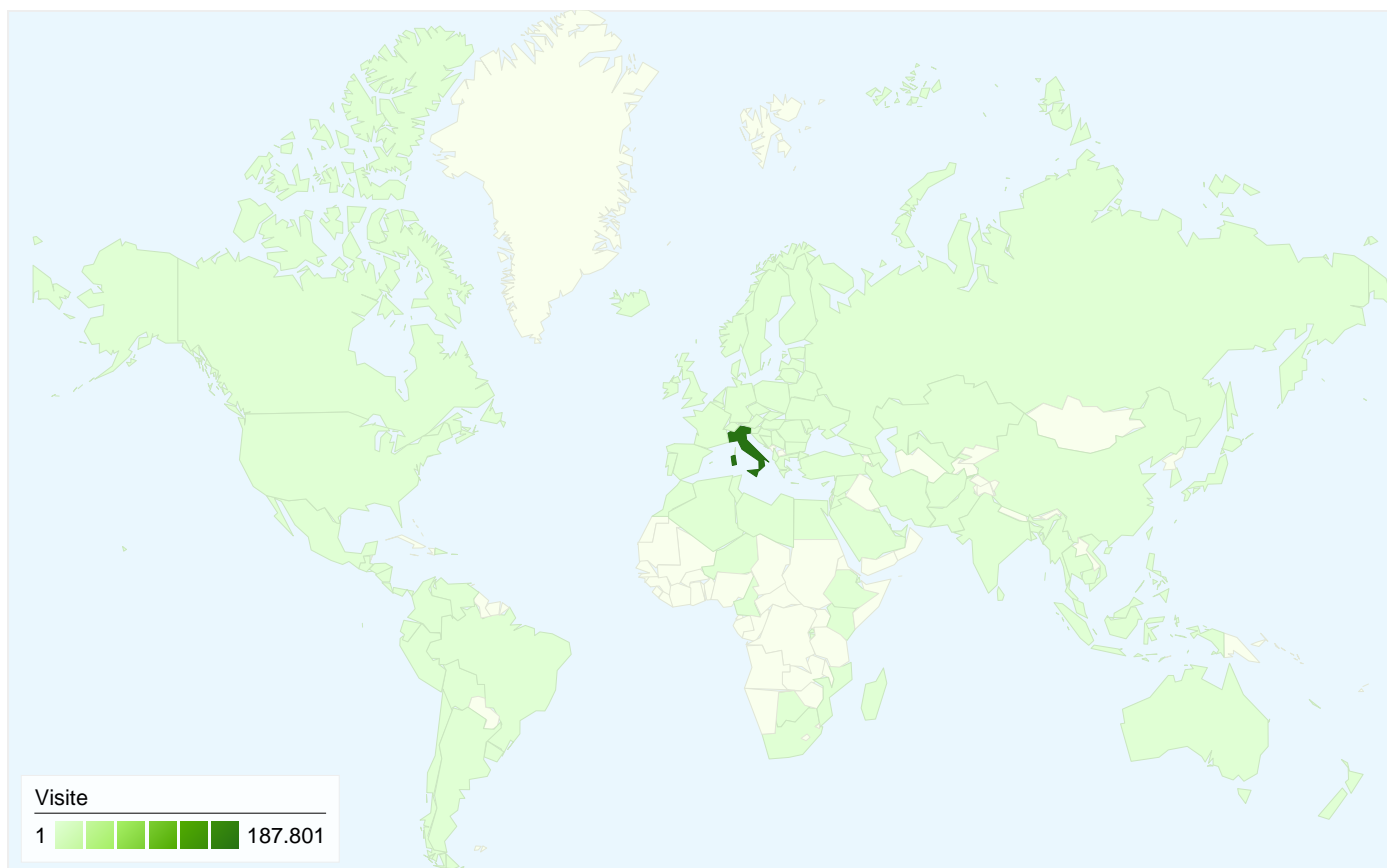

Visitatori
129.604

Overlay mappa

Panoramica sulle sorgenti di traffico

- **Motori di ricerca**
91.988,00 (47,22%)
- **Siti referenti**
87.505,00 (44,91%)
- **Traffico diretto**
15.332,00 (7,87%)
- **Altro**
1 (> 0,00%)

Tutte le sorgenti di traffico hanno generato un totale di 194.826 visite

-  **7,87%** Traffico diretto
-  **44,91%** Siti referenti
-  **47,22%** Motori di ricerca

-  **Motori di ricerca**
91.988,00 (47,22%)
-  **Siti referenti**
87.505,00 (44,91%)
-  **Traffico diretto**
15.332,00 (7,87%)
-  **Altro**
1 (> 0,00%)

Principali sorgenti di traffico

Sorgenti	Visite	% visite	Parole chiave	Visite	% visite
google (organic)	90.583	46,49%	(not provided)	19.212	20,89%
forum.ubuntu-it.org (referral)	40.816	20,95%	installare ubuntu	1.244	1,35%
ubuntu-it.org (referral)	31.059	15,94%	wubi	864	0,94%
(direct) ((none))	15.332	7,87%	ubuntu	768	0,83%
ubuntu.it (referral)	3.397	1,74%	installare ubuntu da usb	683	0,74%

194.826 visite provenienti da 119 Paesi/zona

Uso del sito

Paese/zona	Visite	Pagine/Visita	Tempo medio sul sito	% nuove visite	Frequenza di rimbalzo
Visite 194.826 % del totale del sito: 100,00%	Pagine/Visita 2,42 Media sito: 2,42 (0,00%)	Tempo medio sul sito 00:02:55 Media sito: 00:02:55 (0,00%)	% nuove visite 58,18% Media sito: 58,08% (0,18%)	Frequenza di rimbalzo 60,85% Media sito: 60,85% (0,00%)	
Italy	187.801	2,43	00:02:55	58,02%	60,75%
Switzerland	1.198	2,36	00:02:52	56,93%	58,76%
(not set)	846	2,24	00:02:24	57,80%	61,23%
Germany	672	2,23	00:02:45	60,12%	64,73%
France	607	2,49	00:02:54	51,57%	58,32%
Spain	474	1,86	00:02:30	60,13%	70,46%
United Kingdom	422	2,38	00:02:48	58,53%	61,37%
United States	354	1,70	00:01:29	80,79%	73,16%
China	214	1,50	00:01:53	79,91%	73,36%
Netherlands	142	2,17	00:01:22	73,94%	65,49%