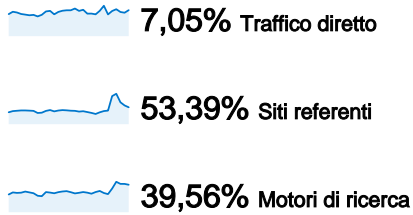

Definito dall'utente

Valore definito dall'utente	Visite	% visite
(not set)	216.330	99,99%
active	10	> 0,00%
NonMember	1	> 0,00%

146.456 persone hanno visitato questo sito

216.341 Visite

146.456 Visitatori unici assoluti

519.332 Visualizzazioni di pagina

2,40 Media visualizzazioni di pagina

00:02:59 Tempo sul sito

60,35% Frequenza di rimbalzo

59,13% Nuove visite

Profilo tecnico

Browser	Visite	% visite
Firefox	115.086	53,20%
Chrome	68.076	31,47%
Internet Explorer	17.773	8,22%
Safari	8.693	4,02%
Opera	3.837	1,77%

Tutte le sorgenti di traffico hanno generato un totale di 216.341 visite

- **Siti referenti**
115.509,00 (53,39%)
- **Motori di ricerca**
85.582,00 (39,56%)
- **Traffico diretto**
15.250,00 (7,05%)

Principali sorgenti di traffico