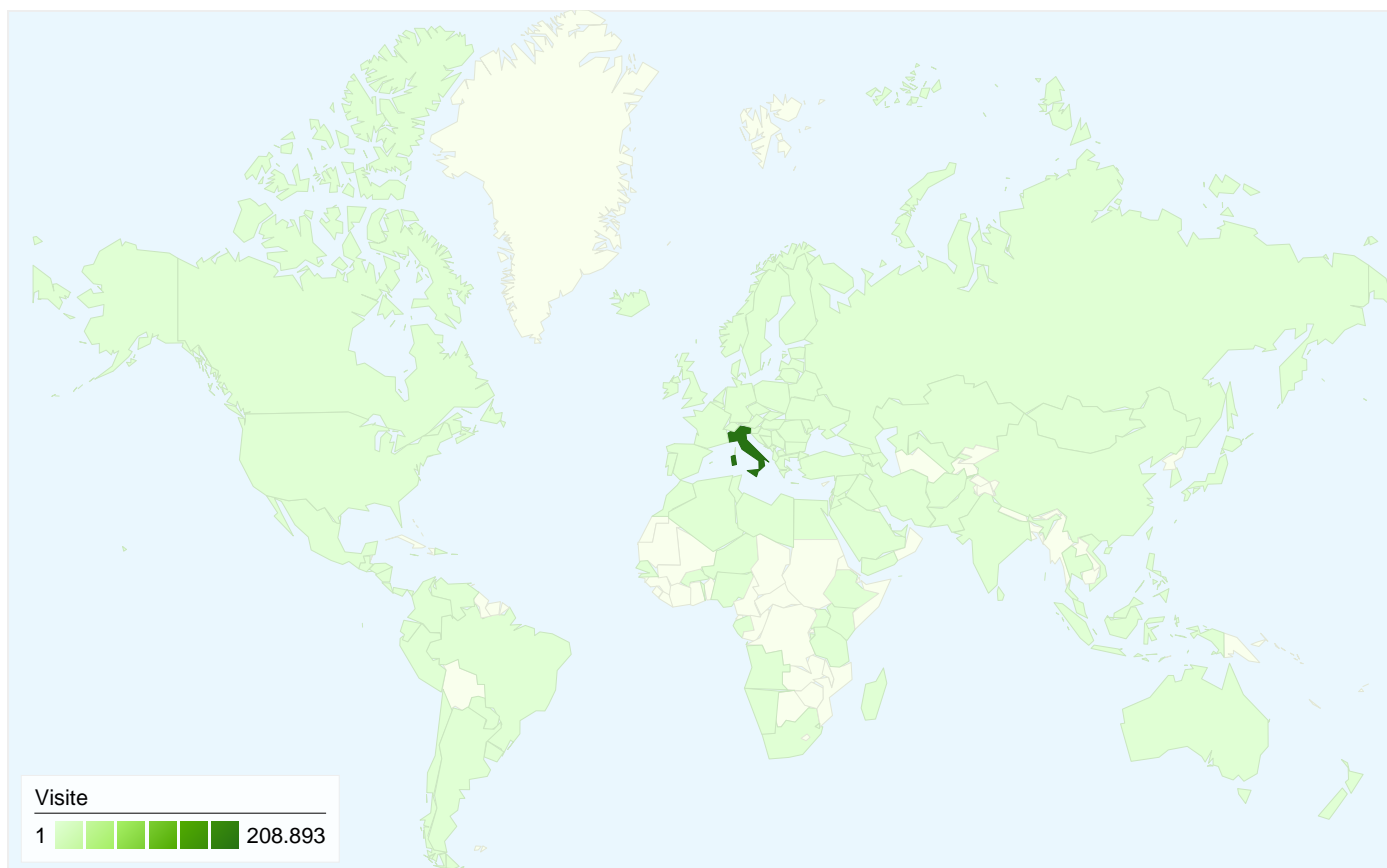

216.341 visite provenienti da 125 Paesi/zona

Uso del sito

Paese/zona	Visite	Pagine/Visita	Tempo medio sul sito	% nuove visite	Frequenza di rimbalzo
Visite 216.341 % del totale del sito: 100,00%	Pagine/Visita 2,40 Media sito: 2,40 (0,00%)	Tempo medio sul sito 00:02:59 Media sito: 00:02:59 (0,00%)	% nuove visite 59,24% Media sito: 59,13% (0,18%)	Frequenza di rimbalzo 60,35% Media sito: 60,35% (0,00%)	
Italy	208.893	2,41	00:03:00	59,05%	60,24%
(not set)	1.253	2,07	00:03:15	58,74%	63,37%
Switzerland	1.193	2,48	00:02:48	57,17%	59,18%
Germany	761	2,29	00:02:27	67,15%	63,73%
France	609	2,30	00:02:37	55,17%	64,20%
Spain	474	2,24	00:02:19	64,56%	60,55%
United States	413	2,05	00:01:58	76,76%	68,52%
United Kingdom	391	2,26	00:02:23	66,24%	62,15%
China	148	1,61	00:06:57	72,97%	75,00%
Brazil	129	2,07	00:02:17	71,32%	61,24%

1 - 10 di 125