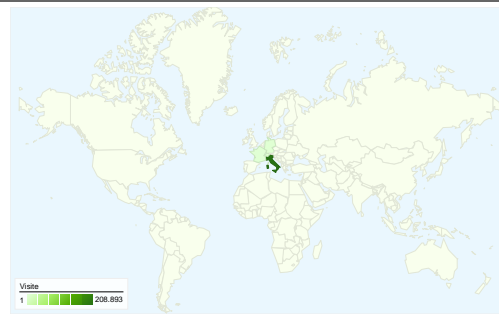

Uso del sito

216.341 Visite

60,35% Frequenza di rimbalzo

519.332 Visualizzazioni di pagina

00:02:59 Tempo medio sul sito

2,40 Pagine/Visita

59,13% % nuove visite

Panoramica visitatori

Visitatori
146.456

Overlay mappa

Panoramica sulle sorgenti di traffico

- **Siti referenti**
115.509,00 (53,39%)
- **Motori di ricerca**
85.582,00 (39,56%)
- **Traffico diretto**
15.250,00 (7,05%)

Panoramica dei contenuti

Definito dall'utente

Valore definito dall'utente	Visite	% visite
(not set)	216.330	99,99%
active	10	> 0,00%
NonMember	1	> 0,00%

146.456 persone hanno visitato questo sito

216.341 Visite

146.456 Visitatori unici assoluti

Tutte le sorgenti di traffico hanno generato un totale di 216.341 visite

- **Siti referenti**
115.509,00 (53,39%)
- **Motori di ricerca**
85.582,00 (39,56%)
- **Traffico diretto**
15.250,00 (7,05%)

Principali sorgenti di traffico