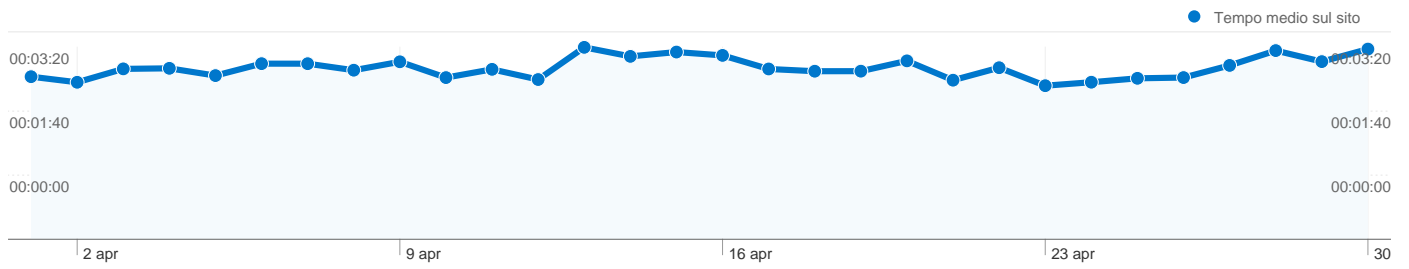

Uso del sito

Paese/zona	Visite	Pagine/Visita	Tempo medio sul sito	% nuove visite	Frequenza di rimbalzo
Visite 216.341 % del totale del sito: 100,00%	Pagine/Visita 2,40 Media sito: 2,40 (0,00%)	Tempo medio sul sito 00:02:59 Media sito: 00:02:59 (0,00%)	% nuove visite 59,24% Media sito: 59,13% (0,18%)	Frequenza di rimbalzo 60,35% Media sito: 60,35% (0,00%)	
Italy	208.893	2,41	00:03:00	59,05%	60,24%
(not set)	1.253	2,07	00:03:15	58,74%	63,37%
Switzerland	1.193	2,48	00:02:48	57,17%	59,18%
Germany	761	2,29	00:02:27	67,15%	63,73%
France	609	2,30	00:02:37	55,17%	64,20%
Spain	474	2,24	00:02:19	64,56%	60,55%
United States	413	2,05	00:01:58	76,76%	68,52%
United Kingdom	391	2,26	00:02:23	66,24%	62,15%
China	148	1,61	00:06:57	72,97%	75,00%
Brazil	129	2,07	00:02:17	71,32%	61,24%

1 - 10 di 125

Le pagine di questo sito sono state visualizzate 519.332 volte in totale

519.332 Visualizzazioni di pagina

392.562 Visualizzazioni uniche

60,35% Frequenza di rimbalzo

Contenuti principali

Pagine	Visualizzazioni di pagina	% visualizzazioni di pagina
/Documentazione	37.440	7,21%
/DownloadTorrent	29.597	5,70%
/Installazione	23.896	4,60%
/Documentazione/Indice	21.924	4,22%
/Cdltaliano	21.083	4,06%

216.341 visite hanno utilizzato 3 valori definiti dall'utente

Uso del sito

Visite 216.341 % del totale del sito: 100,00%	Pagine/Visita 2,40 Media sito: 2,40 (0,00%)	Tempo medio sul sito 00:02:59 Media sito: 00:02:59 (0,00%)	% nuove visite 59,24% Media sito: 59,13% (0,18%)	Frequenza di rimbalzo 60,35% Media sito: 60,35% (0,00%)	
Valore definito dall'utente	Visite	Pagine/Visita	Tempo medio sul sito	% nuove visite	Frequenza di rimbalzo
(not set)	216.330	2,40	00:02:59	59,24%	60,35%
active	10	3,20	00:04:45	10,00%	30,00%
NonMember	1	2,00	00:00:14	0,00%	0,00%