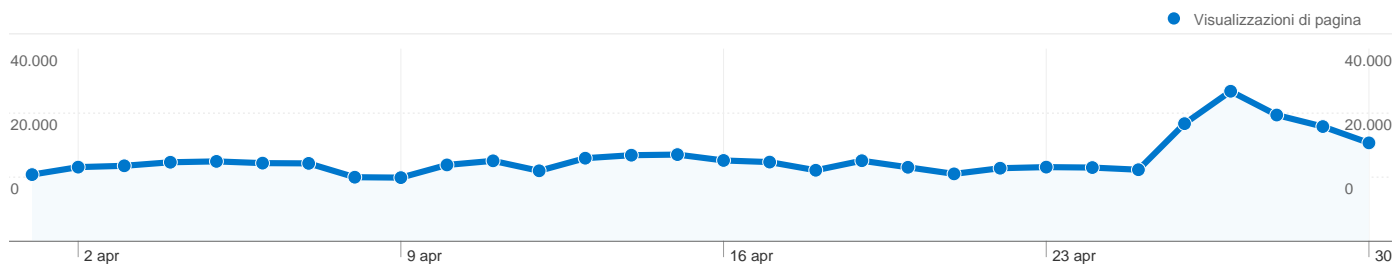

Le pagine di questo sito sono state visualizzate 519.332 volte in totale

519.332 Visualizzazioni di pagina

392.562 Visualizzazioni uniche

60,35% Frequenza di rimbalzo

Contenuti principali

Pagine	Visualizzazioni di pagina	% visualizzazioni di pagina
/Documentazione	37.440	7,21%
/DownloadTorrent	29.597	5,70%
/Installazione	23.896	4,60%
/Documentazione/Indice	21.924	4,22%
/Cdltaliano	21.083	4,06%