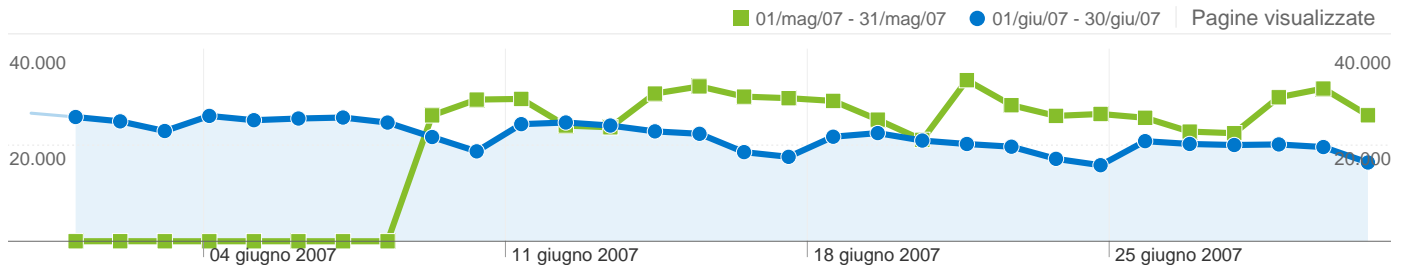

Complessivamente, le pagine di questo sito sono state visualizzate 651.693 volte

651.693 Pagine visualizzate
Precedente: 632.000 (3,12%)

464.598 Visualizzazioni uniche
Precedente: 446.910 (3,96%)

52,52% Frequenza di rimbalzo
Precedente: 50,35% (4,31%)

Sezioni principali

Pagine	Pagine visualizzate	% pagine visualizzate
/		
01/mag/07 - 31/mag/07	220.723	34,92%
01/giu/07 - 30/giu/07	240.341	36,88%
% cambio	8,89%	8,89%
/index.php?page=Ottenere_Ubuntu		
01/mag/07 - 31/mag/07	89.849	14,22%
01/giu/07 - 30/giu/07	86.912	13,34%
% cambio	-3,27%	-3,27%
/index.php?page=download		
01/mag/07 - 31/mag/07	64.924	10,27%
01/giu/07 - 30/giu/07	62.067	9,52%
% cambio	-4,40%	-4,40%
/index.php?page=desktop		
01/mag/07 - 31/mag/07	36.125	5,72%
01/giu/07 - 30/giu/07	34.784	5,34%
% cambio	-3,71%	-3,71%
/index.php?page=kubuntu		
01/mag/07 - 31/mag/07	32.354	5,12%
01/giu/07 - 30/giu/07	30.686	4,71%
% cambio	-5,16%	-5,16%