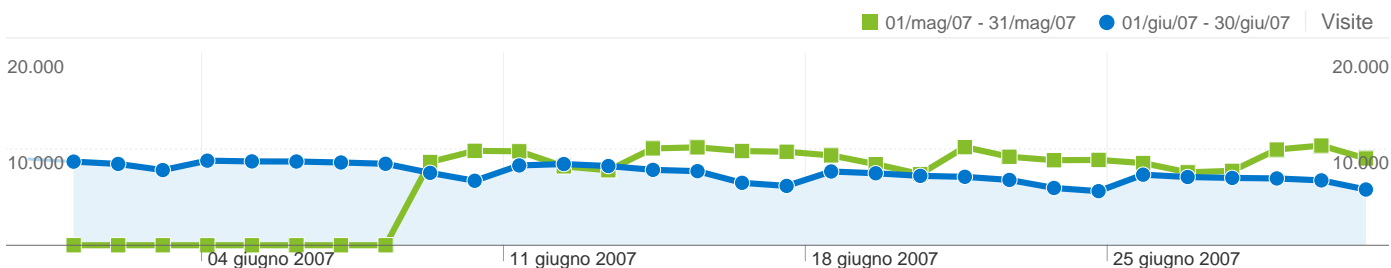

224.789 visite provenienti da 5.944 Ubicazioni nella rete

Usò del sito

Visite	Pagine/Visita	Tempo medio sul sito	% visite nuove	Frequenza di rimbalzo	
224.789 Precedente:	2,90 Precedente:	00:02:31 Precedente:	44,04% Precedente:	52,52% Precedente:	
href="javascript:_openHelp('answer.py?answer=55614');"> 208.771 (7,67%)	href="javascript:_openHelp('answer.py?answer=55614');"> 3,03 (-4,23%)	href="javascript:_openHelp('answer.py?answer=55614');"> 00:02:40 (-5,62%)	href="javascript:_openHelp('answer.py?answer=55614');"> 47,69% (-7,65%)	href="javascript:_openHelp('answer.py?answer=55614');"> 50,35% (4,31%)	
Ubicazione rete	Visite	Pagine/Visita	Tempo medio sul sito	% visite nuove	Frequenza di rimbalzo
telecom italia s.p.a. tin easy lite					
01/mag/07 - 31/mag/07	62.231	2,89	00:02:38	45,46%	53,17%
01/giu/07 - 30/giu/07	68.247	2,81	00:02:27	43,00%	54,50%
% cambio	9,67%	-2,87%	-6,96%	-5,42%	2,52%
iunet					
01/mag/07 - 31/mag/07	22.024	2,97	00:02:34	47,02%	51,48%
01/giu/07 - 30/giu/07	23.990	2,84	00:02:26	43,56%	53,68%
% cambio	8,93%	-4,35%	-5,19%	-7,35%	4,27%
tiscali spa					
01/mag/07 - 31/mag/07	15.778	2,93	00:02:25	48,30%	51,62%
01/giu/07 - 30/giu/07	16.843	2,87	00:02:26	43,90%	52,62%
% cambio	6,75%	-2,13%	0,69%	-9,11%	1,95%
infrastructure for fastweb s main location					
01/mag/07 - 31/mag/07	13.951	3,13	00:02:35	46,18%	49,18%
01/giu/07 - 30/giu/07	15.546	2,89	00:02:28	41,82%	53,36%
% cambio	11,43%	-7,71%	-4,52%	-9,44%	8,50%
telecom italia net					
01/mag/07 - 31/mag/07	12.479	2,95	00:02:38	46,44%	51,14%
01/giu/07 - 30/giu/07	15.380	2,85	00:02:28	42,91%	53,11%
% cambio	23,25%	-3,38%	-6,33%	-7,59%	3,84%
tele2 italy s.a					
01/mag/07 - 31/mag/07	8.030	2,87	00:02:43	42,75%	50,93%