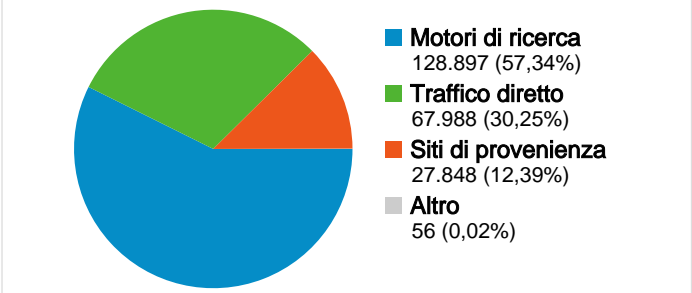

**Utilizzo del sito**

**224.789 Visite**  
 Precedente: 208.771 (7,67%)

**651.693 Pagine visualizzate**  
 Precedente: 632.000 (3,12%)

**2,90 Pagine/Visita**  
 Precedente: 3,03 (-4,23%)

**00:02:31 Tempo medio sul sito**  
 Precedente: 00:02:40 (-5,62%)

**52,52% Frequenza di rimbalzo**  
 Precedente: 50,35% (4,31%)

**44,05% % visite nuove**  
 Precedente: 47,70% (-7,65%)

**Visitatori**

**Fonti di traffico**

**Sezioni del sito**

Pagine	Pagine visualizzate	% pagine visualizzate
/		
01/mag/07 - 31/mag/07	220.723	34,92%
01/giu/07 - 30/giu/07	240.341	36,88%
% cambio	8,89%	8,89%
/index.php?page=Ottenere_Ubuntu		
01/mag/07 - 31/mag/07	89.849	14,22%
01/giu/07 - 30/giu/07	86.912	13,34%
% cambio	-3,27%	-3,27%
/index.php?page=download		
01/mag/07 - 31/mag/07	64.924	10,27%
01/giu/07 - 30/giu/07	62.067	9,52%
% cambio	-4,40%	-4,40%
/index.php?page=desktop		
01/mag/07 - 31/mag/07	36.125	5,72%
01/giu/07 - 30/giu/07	34.784	5,34%
% cambio	-3,71%	-3,71%
/index.php?page=kubuntu		
01/mag/07 - 31/mag/07	32.354	5,12%
01/giu/07 - 30/giu/07	30.686	4,71%
% cambio	-5,16%	-5,16%

Fedeltà visitatori	
Numero di visite	Visite
1 volte	
01/mag/07 - 31/mag/07	 47,69%
01/giu/07 - 30/giu/07	 44,04%
2 volte	
01/mag/07 - 31/mag/07	 14,46%
01/giu/07 - 30/giu/07	 13,22%
3 volte	
01/mag/07 - 31/mag/07	 7,52%
01/giu/07 - 30/giu/07	 6,96%
4 volte	
01/mag/07 - 31/mag/07	 4,62%
01/giu/07 - 30/giu/07	 4,37%
5 volte	
01/mag/07 - 31/mag/07	 3,24%
01/giu/07 - 30/giu/07	 3,13%

## 224.789 visite provenienti da 5.944 Ubicazioni nella rete