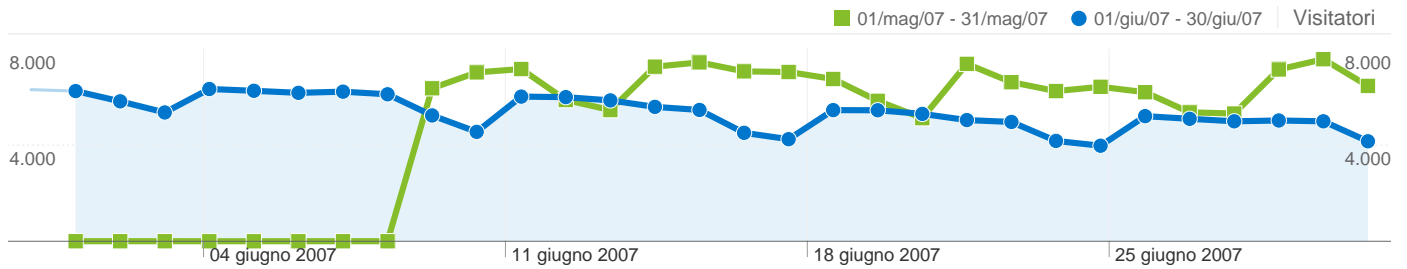

111.804 utenti hanno visitato questo sito

224.789 Visite
Precedente: 208.771 (7,67%)

111.804 Visitatori unici assoluti
Precedente: 106.609 (4,87%)

651.693 Pagine visualizzate
Precedente: 632.000 (3,12%)

2,90 Media pagine visualizzate
Precedente: 3,03 (-4,23%)

00:02:31 Tempo sul sito
Precedente: 00:02:40 (-5,62%)

52,52% Frequenza di rimbalzo
Precedente: 50,35% (4,31%)

44,05% Visite nuove
Precedente: 47,69% (-7,65%)

Profilo tecnico

Browser	Visite	% visite	Velocità connessione	Visite	% visite
Firefox			DSL		
01/mag/07 - 31/mag/07	147.112	70,47%	01/mag/07 - 31/mag/07	102.043	48,88%
01/giu/07 - 30/giu/07	161.706	71,94%	01/giu/07 - 30/giu/07	108.519	48,28%
% cambio	9,92%	9,92%	% cambio	6,35%	6,35%
Internet Explorer			Unknown		
01/mag/07 - 31/mag/07	48.764	23,36%	01/mag/07 - 31/mag/07	59.581	28,54%
01/giu/07 - 30/giu/07	49.278	21,92%	01/giu/07 - 30/giu/07	65.273	29,04%
% cambio	1,05%	1,05%	% cambio	9,55%	9,55%
Opera			T1		
01/mag/07 - 31/mag/07	4.577	2,19%	01/mag/07 - 31/mag/07	32.898	15,76%
01/giu/07 - 30/giu/07	4.827	2,15%	01/giu/07 - 30/giu/07	34.088	15,16%
% cambio	5,46%	5,46%	% cambio	3,62%	3,62%
Konqueror			Dialup		
01/mag/07 - 31/mag/07	3.781	1,81%	01/mag/07 - 31/mag/07	11.017	5,28%