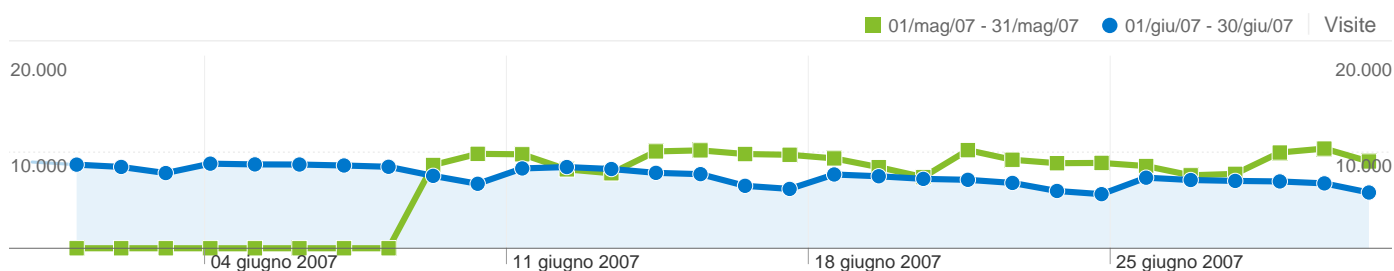

224.789 visite provenienti da 25 browser

Usò del sito

Visite	Pagine/Visita	Tempo medio sul sito	% visite nuove	Frequenza di rimbalzo	
224.789 Precedente:	2,90 Precedente:	00:02:31 Precedente:	44,04% Precedente:	52,52% Precedente:	
<a >"="" href="javascript:_openHelp('answer.py?answer=55614');">208.771 (7,67%)	<a >"="" href="javascript:_openHelp('answer.py?answer=55614');">3,03 (-4,23%)	<a >"="" href="javascript:_openHelp('answer.py?answer=55614');">00:02:40 (-5,62%)	<a >"="" href="javascript:_openHelp('answer.py?answer=55614');">47,69% (-7,65%)	<a >"="" href="javascript:_openHelp('answer.py?answer=55614');">50,35% (4,31%)	
Browser	Visite	Pagine/Visita	Tempo medio sul sito	% visite nuove	Frequenza di rimbalzo
Firefox					
01/mag/07 - 31/mag/07	147.112	2,67	00:02:26	43,66%	56,35%
01/giu/07 - 30/giu/07	161.706	2,55	00:02:18	39,81%	58,48%
% cambio	9,92%	-4,44%	-5,48%	-8,81%	3,79%
Internet Explorer					
01/mag/07 - 31/mag/07	48.764	4,18	00:03:22	58,72%	32,25%
01/giu/07 - 30/giu/07	49.278	4,07	00:03:13	56,39%	32,98%
% cambio	1,05%	-2,62%	-4,46%	-3,96%	2,27%
Opera					
01/mag/07 - 31/mag/07	4.577	2,58	00:02:38	50,99%	49,88%
01/giu/07 - 30/giu/07	4.827	2,99	00:02:34	50,38%	51,19%
% cambio	5,46%	16,04%	-2,53%	-1,20%	2,63%
Konqueror					
01/mag/07 - 31/mag/07	3.781	2,28	00:01:45	48,82%	60,99%
01/giu/07 - 30/giu/07	3.763	2,10	00:01:41	46,32%	62,61%
% cambio	-0,48%	-7,96%	-3,81%	-5,13%	2,66%
Mozilla					
01/mag/07 - 31/mag/07	2.217	2,99	00:02:35	54,26%	52,23%
01/giu/07 - 30/giu/07	2.532	2,69	00:02:07	50,04%	55,96%
% cambio	14,21%	-10,20%	-18,06%	-7,78%	7,14%
Safari					
01/mag/07 - 31/mag/07	1.818	3,69	00:05:36	57,10%	30,53%