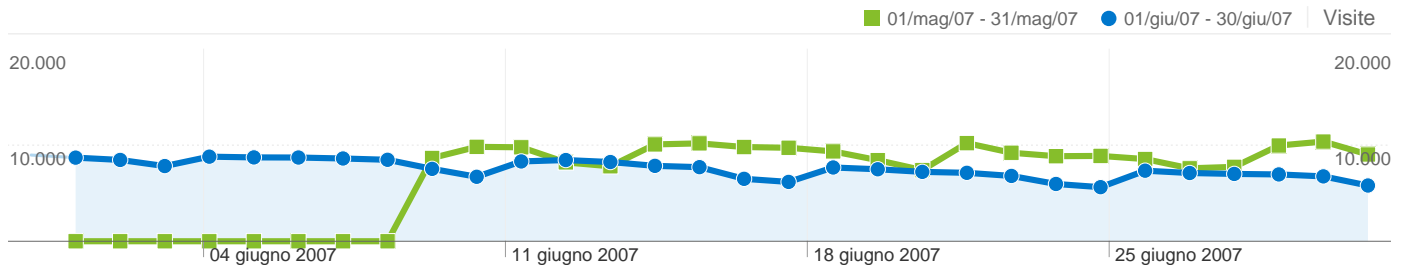

Tutte le sorgenti di traffico hanno generato complessivamente 224.789 visite

30,25% Traffico diretto
Precedente: 31,86% (-5,06%)

12,39% Siti di provenienza
Precedente: 15,80% (-21,57%)

57,34% Motori di ricerca
Precedente: 52,33% (9,57%)