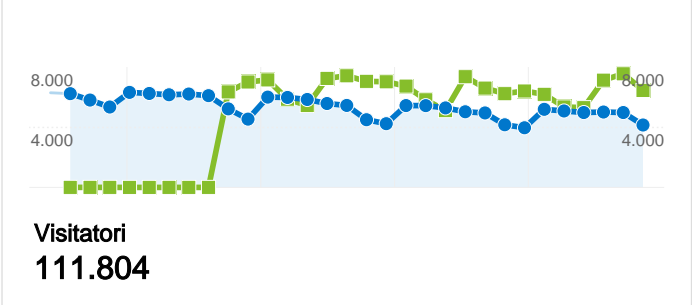

**Utilizzo del sito**

**224.789 Visite**  
 Precedente: 208.771 (7,67%)

**651.693 Pagine visualizzate**  
 Precedente: 632.000 (3,12%)

**2,90 Pagine/Visita**  
 Precedente: 3,03 (-4,23%)

**00:02:31 Tempo medio sul sito**  
 Precedente: 00:02:40 (-5,62%)

**52,52% Frequenza di rimbalzo**  
 Precedente: 50,35% (4,31%)

**44,05% % visite nuove**  
 Precedente: 47,70% (-7,65%)

**Visitatori**

**Fonti di traffico**

**Sezioni del sito**

Pagine	Pagine visualizzate	% pagine visualizzate
/		
01/mag/07 - 31/mag/07	220.723	34,92%
01/giu/07 - 30/giu/07	240.341	36,88%
% cambio	8,89%	8,89%
/index.php?page=Ottenere_Ubuntu		
01/mag/07 - 31/mag/07	89.849	14,22%
01/giu/07 - 30/giu/07	86.912	13,34%
% cambio	-3,27%	-3,27%
/index.php?page=download		
01/mag/07 - 31/mag/07	64.924	10,27%
01/giu/07 - 30/giu/07	62.067	9,52%
% cambio	-4,40%	-4,40%
/index.php?page=desktop		
01/mag/07 - 31/mag/07	36.125	5,72%
01/giu/07 - 30/giu/07	34.784	5,34%
% cambio	-3,71%	-3,71%
/index.php?page=kubuntu		
01/mag/07 - 31/mag/07	32.354	5,12%
01/giu/07 - 30/giu/07	30.686	4,71%
% cambio	-5,16%	-5,16%

**Tutte le sorgenti di traffico hanno generato complessivamente 224.789 visite**

**30,25% Traffico diretto**  
 Precedente: 31,86% (-5,06%)

**12,39% Siti di provenienza**  
 Precedente: 15,80% (-21,57%)

## 224.789 visite provenienti da 5.944 Ubicazioni nella rete