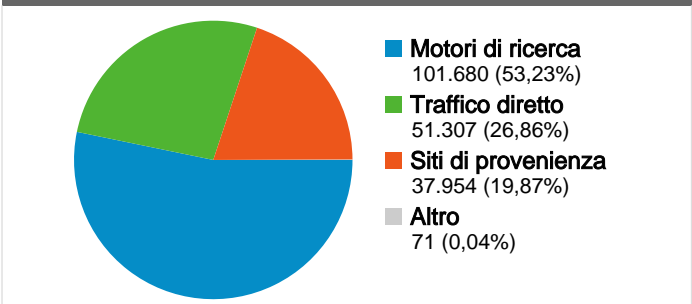

Utilizzo del sito

191.012 Visite
 Precedente: 194.278 (-1,68%)

51,42% Frequenza di rimbalzo
 Precedente: 52,43% (-1,92%)

558.357 Pagine visualizzate
 Precedente: 554.695 (0,66%)

00:05:24 Tempo medio sul sito
 Precedente: 00:05:13 (3,35%)

2,92 Pagine/Visita
 Precedente: 2,86 (2,38%)

43,72% % visite nuove
 Precedente: 44,38% (-1,49%)

Visitatori

Visitatori
95.547

Fonti di traffico

Sezioni del sito

Pagine	Pagine visualizzate	% pagine visualizzate
/		
01/lug/07 - 31/lug/07	207.942	37,49%
01/ago/07 - 31/ago/07	213.551	38,25%
% cambio	2,70%	2,70%
/index.php?page=Ottenere_Ubuntu		
01/lug/07 - 31/lug/07	73.197	13,20%
01/ago/07 - 31/ago/07	71.549	12,81%
% cambio	-2,25%	-2,25%
/index.php?page=download		
01/lug/07 - 31/lug/07	53.011	9,56%
01/ago/07 - 31/ago/07	52.145	9,34%
% cambio	-1,63%	-1,63%
/index.php?page=desktop		
01/lug/07 - 31/lug/07	30.416	5,48%
01/ago/07 - 31/ago/07	29.463	5,28%
% cambio	-3,13%	-3,13%
/index.php?page=kubuntu		
01/lug/07 - 31/lug/07	26.653	4,80%
01/ago/07 - 31/ago/07	26.138	4,68%
% cambio	-1,93%	-1,93%

Fedeltà visitatori	
Numero di visite	Visite
1 volte	
01/lug/07 - 31/lug/07	 44,42%
01/ago/07 - 31/ago/07	 43,82%
2 volte	
01/lug/07 - 31/lug/07	 13,18%
01/ago/07 - 31/ago/07	 13,17%
3 volte	
01/lug/07 - 31/lug/07	 6,95%
01/ago/07 - 31/ago/07	 6,95%
4 volte	
01/lug/07 - 31/lug/07	 4,36%
01/ago/07 - 31/ago/07	 4,42%
5 volte	
01/lug/07 - 31/lug/07	 2,98%
01/ago/07 - 31/ago/07	 3,12%

Tutte le sorgenti di traffico hanno generato complessivamente 191.012 visite

26,86% Traffico diretto
 Precedente: 28,62% (-6,13%)

19,87% Siti di provenienza
 Precedente: 15,96% (24,52%)

53,23% Motori di ricerca
 Precedente: 55,39% (-3,90%)