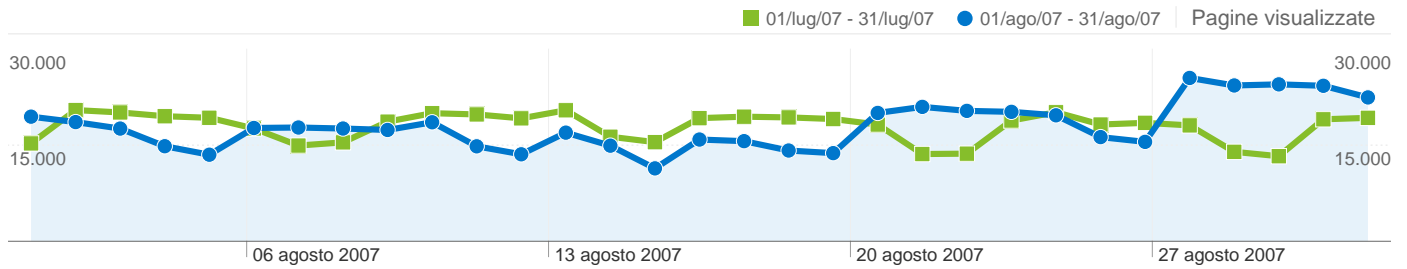

Tutte le sorgenti di traffico hanno generato complessivamente 191.012 visite

26,86% Traffico diretto
 Precedente: 28,62% (-6,13%)

19,87% Siti di provenienza
 Precedente: 15,96% (24,52%)

53,23% Motori di ricerca
 Precedente: 55,39% (-3,90%)

Complessivamente, le pagine di questo sito sono state visualizzate 558.357 volte

 **558.357** Pagine visualizzate
 Precedente: 554.695 (0,66%)

 **394.633** Visualizzazioni uniche
 Precedente: 398.668 (-1,01%)