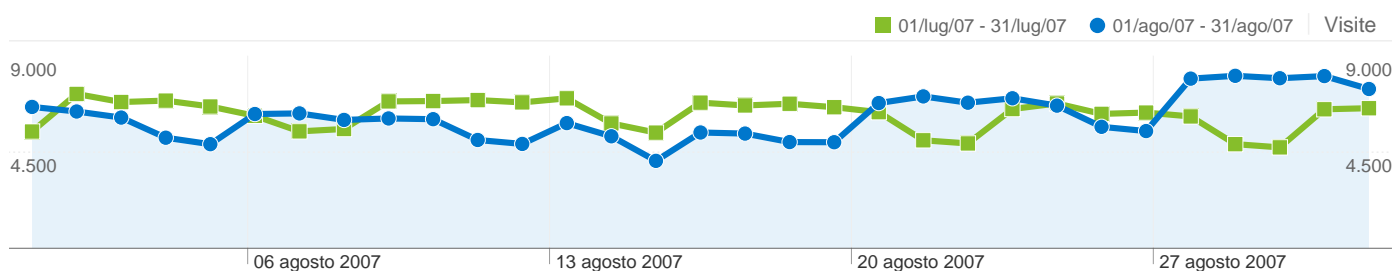

Complessivamente, le pagine di questo sito sono state visualizzate 558.357 volte

 **558.357** Pagine visualizzate
 Precedente: 554.695 (0,66%)

 **394.633** Visualizzazioni uniche
 Precedente: 398.668 (-1,01%)

 **51,42%** Frequenza di rimbalzo
 Precedente: 52,43% (-1,92%)

Sezioni principali

Pagine	Pagine visualizzate	% pagine visualizzate
/		
01/lug/07 - 31/lug/07	207.942	37,49%
01/ago/07 - 31/ago/07	213.551	38,25%
% cambio	2,70%	2,70%
/index.php?page=Ottenere_Ubuntu		
01/lug/07 - 31/lug/07	73.197	13,20%
01/ago/07 - 31/ago/07	71.549	12,81%
% cambio	-2,25%	-2,25%
/index.php?page=download		
01/lug/07 - 31/lug/07	53.011	9,56%
01/ago/07 - 31/ago/07	52.145	9,34%
% cambio	-1,63%	-1,63%
/index.php?page=desktop		
01/lug/07 - 31/lug/07	30.416	5,48%
01/ago/07 - 31/ago/07	29.463	5,28%
% cambio	-3,13%	-3,13%
/index.php?page=kubuntu		
01/lug/07 - 31/lug/07	26.653	4,80%
01/ago/07 - 31/ago/07	26.138	4,68%
% cambio	-1,93%	-1,93%