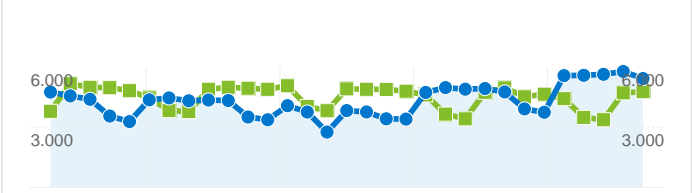

Utilizzo del sito

191.012 Visite
 Precedente: 194.278 (-1,68%)

51,42% Frequenza di rimbalzo
 Precedente: 52,43% (-1,92%)

558.357 Pagine visualizzate
 Precedente: 554.695 (0,66%)

00:05:24 Tempo medio sul sito
 Precedente: 00:05:13 (3,35%)

2,92 Pagine/Visita
 Precedente: 2,86 (2,38%)

43,72% % visite nuove
 Precedente: 44,38% (-1,49%)

Visitatori

Visitatori
95.547

Fonti di traffico

Sezioni del sito

Pagine	Pagine visualizzate	% pagine visualizzate
/		
01/lug/07 - 31/lug/07	207.942	37,49%
01/ago/07 - 31/ago/07	213.551	38,25%
% cambio	2,70%	2,70%
/index.php?page=Ottenere_Ubuntu		
01/lug/07 - 31/lug/07	73.197	13,20%
01/ago/07 - 31/ago/07	71.549	12,81%
% cambio	-2,25%	-2,25%
/index.php?page=download		
01/lug/07 - 31/lug/07	53.011	9,56%
01/ago/07 - 31/ago/07	52.145	9,34%
% cambio	-1,63%	-1,63%
/index.php?page=desktop		
01/lug/07 - 31/lug/07	30.416	5,48%
01/ago/07 - 31/ago/07	29.463	5,28%
% cambio	-3,13%	-3,13%
/index.php?page=kubuntu		
01/lug/07 - 31/lug/07	26.653	4,80%
01/ago/07 - 31/ago/07	26.138	4,68%
% cambio	-1,93%	-1,93%

Fedeltà visitatori	
Numero di visite	Visite
1 volte	
01/lug/07 - 31/lug/07	 44,42%
01/ago/07 - 31/ago/07	 43,82%
2 volte	
01/lug/07 - 31/lug/07	 13,18%
01/ago/07 - 31/ago/07	 13,17%
3 volte	
01/lug/07 - 31/lug/07	 6,95%
01/ago/07 - 31/ago/07	 6,95%
4 volte	
01/lug/07 - 31/lug/07	 4,36%
01/ago/07 - 31/ago/07	 4,42%
5 volte	
01/lug/07 - 31/lug/07	 2,98%
01/ago/07 - 31/ago/07	 3,12%

Tutte le sorgenti di traffico hanno generato complessivamente 191.012 visite

26,86% Traffico diretto
 Precedente: 28,62% (-6,13%)

19,87% Siti di provenienza
 Precedente: 15,96% (24,52%)

53,23% Motori di ricerca
 Precedente: 55,39% (-3,90%)