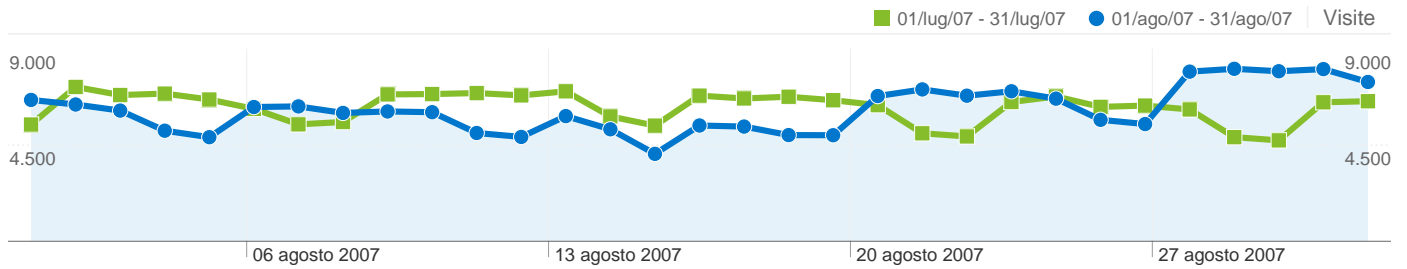

95.547 utenti hanno visitato questo sito

191.012 Visite
Precedente: 194.278 (-1,68%)

95.547 Visitatori unici assoluti
Precedente: 98.477 (-2,98%)

558.357 Pagine visualizzate
Precedente: 554.695 (0,66%)

2,92 Media pagine visualizzate
Precedente: 2,86 (2,38%)

00:05:24 Tempo sul sito
Precedente: 00:05:13 (3,35%)

51,42% Frequenza di rimbalzo
Precedente: 52,43% (-1,92%)

43,82% Visite nuove
Precedente: 44,42% (-1,35%)

Profilo tecnico

Browser	Visite	% visite	Velocità connessione	Visite	% visite
Firefox			DSL		
01/lug/07 - 31/lug/07	139.389	71,75%	01/lug/07 - 31/lug/07	96.892	49,87%
01/ago/07 - 31/ago/07	136.859	71,65%	01/ago/07 - 31/ago/07	99.848	52,27%
% cambio	-1,82%	-1,82%	% cambio	3,05%	3,05%
Internet Explorer			Unknown		
01/lug/07 - 31/lug/07	42.820	22,04%	01/lug/07 - 31/lug/07	56.030	28,84%
01/ago/07 - 31/ago/07	42.196	22,09%	01/ago/07 - 31/ago/07	54.987	28,79%
% cambio	-1,46%	-1,46%	% cambio	-1,86%	-1,86%
Opera			T1		
01/lug/07 - 31/lug/07	4.074	2,10%	01/lug/07 - 31/lug/07	26.730	13,76%
01/ago/07 - 31/ago/07	3.759	1,97%	01/ago/07 - 31/ago/07	21.080	11,04%
% cambio	-7,73%	-7,73%	% cambio	-21,14%	-21,14%
Konqueror			Dialup		
01/lug/07 - 31/lug/07	3.229	1,66%	01/lug/07 - 31/lug/07	11.733	6,04%

Tutte le sorgenti di traffico hanno generato complessivamente 191.012 visite

26,86% Traffico diretto
 Precedente: 28,62% (-6,13%)

19,87% Siti di provenienza
 Precedente: 15,96% (24,52%)

53,23% Motori di ricerca
 Precedente: 55,39% (-3,90%)