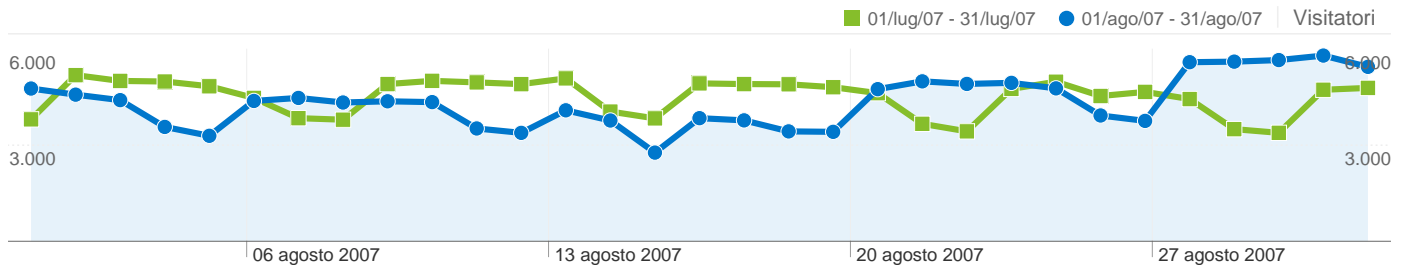

95.547 utenti hanno visitato questo sito

191.012 Visite
Precedente: 194.278 (-1,68%)

95.547 Visitatori unici assoluti
Precedente: 98.477 (-2,98%)

558.357 Pagine visualizzate
Precedente: 554.695 (0,66%)

2,92 Media pagine visualizzate
Precedente: 2,86 (2,38%)

00:05:24 Tempo sul sito
Precedente: 00:05:13 (3,35%)

51,42% Frequenza di rimbalzo
Precedente: 52,43% (-1,92%)

43,82% Visite nuove
Precedente: 44,42% (-1,35%)

Profilo tecnico

Browser	Visite	% visite	Velocità connessione	Visite	% visite
Firefox			DSL		
01/lug/07 - 31/lug/07	139.389	71,75%	01/lug/07 - 31/lug/07	96.892	49,87%
01/ago/07 - 31/ago/07	136.859	71,65%	01/ago/07 - 31/ago/07	99.848	52,27%
% cambio	-1,82%	-1,82%	% cambio	3,05%	3,05%
Internet Explorer			Unknown		
01/lug/07 - 31/lug/07	42.820	22,04%	01/lug/07 - 31/lug/07	56.030	28,84%
01/ago/07 - 31/ago/07	42.196	22,09%	01/ago/07 - 31/ago/07	54.987	28,79%
% cambio	-1,46%	-1,46%	% cambio	-1,86%	-1,86%
Opera			T1		
01/lug/07 - 31/lug/07	4.074	2,10%	01/lug/07 - 31/lug/07	26.730	13,76%
01/ago/07 - 31/ago/07	3.759	1,97%	01/ago/07 - 31/ago/07	21.080	11,04%
% cambio	-7,73%	-7,73%	% cambio	-21,14%	-21,14%
Konqueror			Dialup		
01/lug/07 - 31/lug/07	3.229	1,66%	01/lug/07 - 31/lug/07	11.733	6,04%