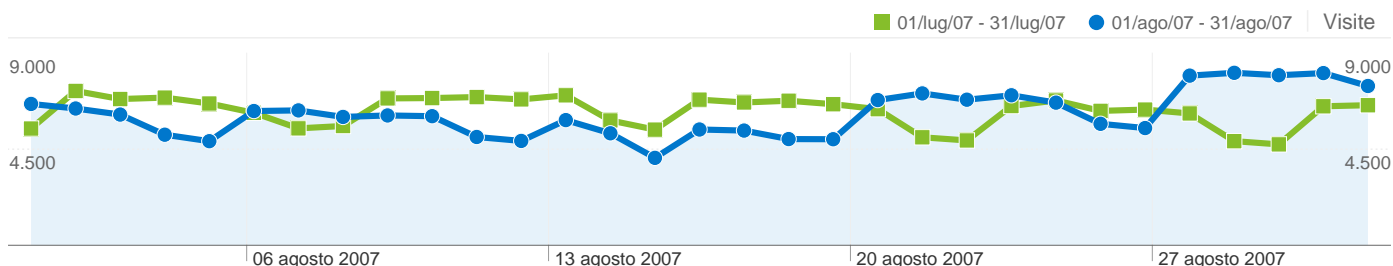

191.012 visite provenienti da 8.464 Ubicazioni nella rete

Usò del sito

Visite	Pagine/Visita	Tempo medio sul sito	% visite nuove	Frequenza di rimbalzo	
191.012 Precedente: 194.278 (-1,68%)	2,92 Precedente: 2,86 (2,38%)	00:05:24 Precedente: 00:05:13 (3,35%)	43,82% Precedente: 44,42% (-1,34%)	51,42% Precedente: 52,43% (-1,92%)	
Ubicazione rete	Visite	Pagine/Visita	Tempo medio sul sito	% visite nuove	Frequenza di rimbalzo
telecom italia s.p.a. tin easy lite					
01/lug/07 - 31/lug/07	59.976	2,71	00:05:09	42,83%	55,14%
01/ago/07 - 31/ago/07	61.103	2,78	00:05:17	42,77%	53,88%
% cambio	1,88%	2,41%	2,47%	-0,14%	-2,29%
iunet					
01/lug/07 - 31/lug/07	18.968	2,81	00:05:17	41,99%	53,41%
01/ago/07 - 31/ago/07	18.826	2,88	00:05:18	41,16%	52,52%
% cambio	-0,75%	2,36%	0,21%	-1,99%	-1,66%
telecom italia net					
01/lug/07 - 31/lug/07	14.457	2,72	00:05:12	42,35%	54,00%
01/ago/07 - 31/ago/07	15.747	2,83	00:05:25	42,49%	52,65%
% cambio	8,92%	3,98%	4,28%	0,32%	-2,50%
tiscali italia spa					
01/lug/07 - 31/lug/07	9.826	2,84	00:05:22	45,44%	52,32%
01/ago/07 - 31/ago/07	13.822	2,83	00:05:13	43,29%	52,73%
% cambio	40,67%	-0,66%	-2,60%	-4,74%	0,79%
infrastructure for fastweb s main location					
01/lug/07 - 31/lug/07	12.396	2,88	00:04:42	43,59%	52,02%
01/ago/07 - 31/ago/07	10.947	2,98	00:05:02	43,42%	50,06%
% cambio	-11,69%	3,68%	7,06%	-0,40%	-3,78%
tele2 italy s.a					
01/lug/07 - 31/lug/07	8.708	2,63	00:05:45	37,40%	56,73%
01/ago/07 - 31/ago/07	9.318	2,71	00:05:42	38,84%	54,88%
% cambio	7,01%	2,75%	-0,83%	3,84%	-3,25%