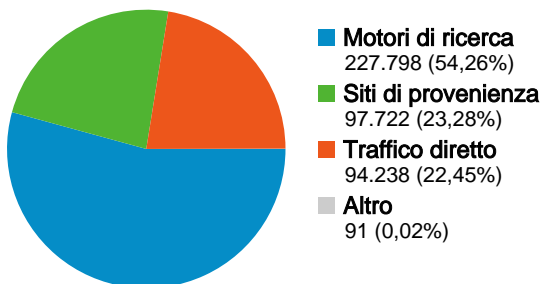

01/set/07 - 30/set/07 01/ott/07 - 31/ott/07 Visite

Utilizzo del sito

419.849 Visite
 Precedente: 254.111 (65,22%)

47,48% Frequenza di rimbalzo
 Precedente: 50,26% (-5,54%)

1.252.593 Pagine visualizzate
 Precedente: 757.333 (65,40%)

00:02:43 Tempo medio sul sito
 Precedente: 00:02:38 (3,34%)

2,98 Pagine/Visita
 Precedente: 2,98 (0,10%)

44,18% % visite nuove
 Precedente: 44,76% (-1,29%)

Visitatori

Visitatori
 Visitatori

Fonti di traffico

Sezioni del sito

Pagine	Pagine visualizzate	% pagine visualizzate
/		
01/set/07 - 30/set/07	284.895	37,62%
01/ott/07 - 31/ott/07	462.347	36,91%
% cambio	62,29%	62,29%
/index.php?page=Ottenere_Ubuntu		
01/set/07 - 30/set/07	97.076	12,82%
01/ott/07 - 31/ott/07	169.555	13,54%
% cambio	74,66%	74,66%
/index.php?page=download		
01/set/07 - 30/set/07	71.215	9,40%
01/ott/07 - 31/ott/07	120.755	9,64%
% cambio	69,56%	69,56%
/index.php?page=kubuntu		
01/set/07 - 30/set/07	34.014	4,49%
01/ott/07 - 31/ott/07	61.528	4,91%
% cambio	80,89%	80,89%
/index.php?page=desktop		
01/set/07 - 30/set/07	40.542	5,35%
01/ott/07 - 31/ott/07	60.761	4,85%
% cambio	49,87%	49,87%

Fedeltà visitatori	
Numero di visite	Visite
1 volte	
01/set/07 - 30/set/07	 44,84%
01/ott/07 - 31/ott/07	 44,29%
2 volte	
01/set/07 - 30/set/07	 13,16%
01/ott/07 - 31/ott/07	 14,04%
3 volte	
01/set/07 - 30/set/07	 6,81%
01/ott/07 - 31/ott/07	 7,57%
4 volte	
01/set/07 - 30/set/07	 4,29%
01/ott/07 - 31/ott/07	 4,81%
5 volte	
01/set/07 - 30/set/07	 2,97%
01/ott/07 - 31/ott/07	 3,38%