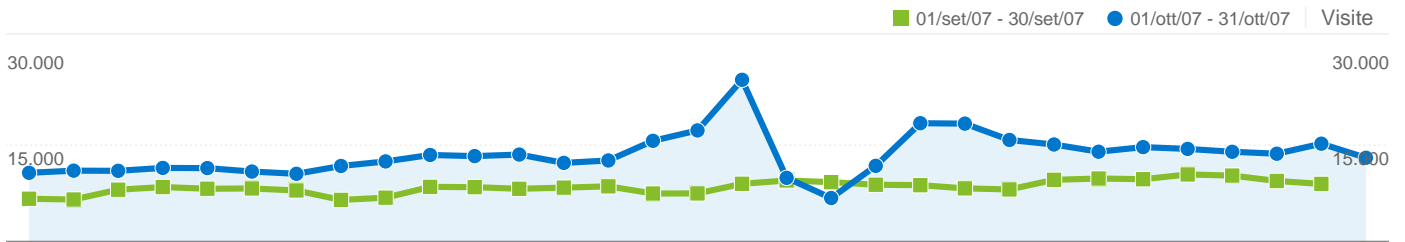

Tutte le sorgenti di traffico hanno generato complessivamente 419.849 visite

22,45% Traffico diretto
Precedente: 25,69% (-12,62%)

23,28% Siti di provenienza
Precedente: 20,44% (13,86%)

54,26% Motori di ricerca
Precedente: 53,80% (0,86%)