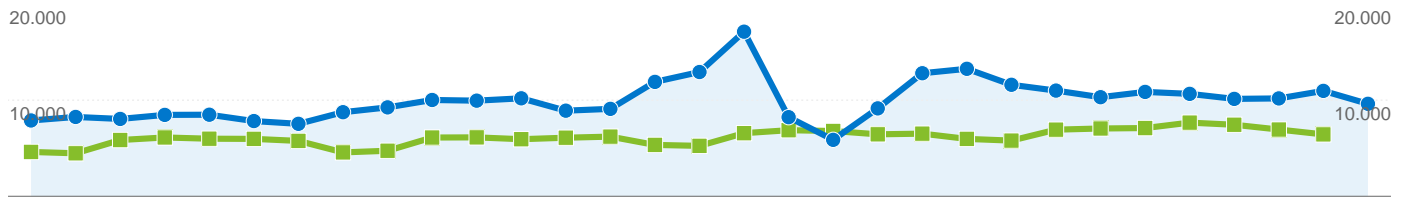

01/set/07 - 30/set/07 01/ott/07 - 31/ott/07 Visitatori

208.031 utenti hanno visitato questo sito

419.849 Visite
Precedente: 254.111 (65,22%)

208.031 Visitatori unici assoluti
Precedente: 128.902 (61,39%)

1.252.593 Pagine visualizzate
Precedente: 757.333 (65,40%)

2,98 Media pagine visualizzate
Precedente: 2,98 (0,10%)

00:02:43 Tempo sul sito
Precedente: 00:02:38 (3,34%)

47,48% Frequenza di rimbalzo
Precedente: 50,26% (-5,54%)

44,29% Visite nuove
Precedente: 44,84% (-1,22%)

Profilo tecnico

Browser	Visite	% visite	Velocità connessione	Visite	% visite
Firefox			DSL		
01/set/07 - 30/set/07	182.092	71,66%	01/set/07 - 30/set/07	129.249	50,86%
01/ott/07 - 31/ott/07	301.907	71,91%	01/ott/07 - 31/ott/07	201.242	47,93%
% cambio	65,80%	65,80%	% cambio	55,70%	55,70%
Internet Explorer			Unknown		
01/set/07 - 30/set/07	56.177	22,11%	01/set/07 - 30/set/07	72.321	28,46%
01/ott/07 - 31/ott/07	93.387	22,24%	01/ott/07 - 31/ott/07	123.013	29,30%
% cambio	66,24%	66,24%	% cambio	70,09%	70,09%
Opera			T1		
01/set/07 - 30/set/07	5.321	2,09%	01/set/07 - 30/set/07	32.521	12,80%
01/ott/07 - 31/ott/07	8.938	2,13%	01/ott/07 - 31/ott/07	61.576	14,67%
% cambio	67,98%	67,98%	% cambio	89,34%	89,34%
Konqueror			Dialup		
01/set/07 - 30/set/07	3.792	1,49%	01/set/07 - 30/set/07	15.943	6,27%