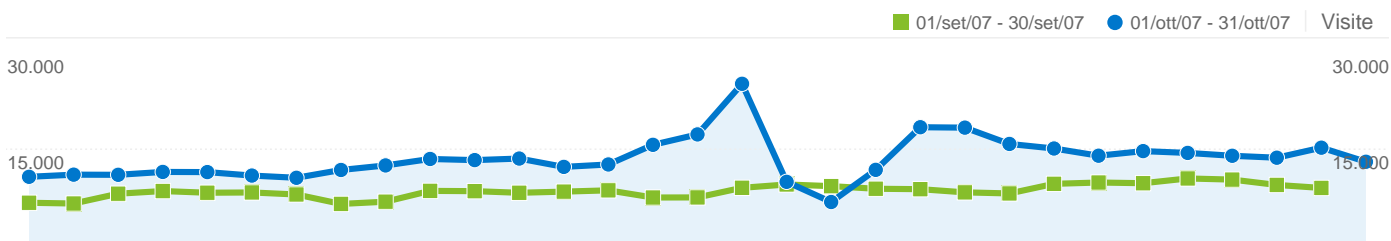

419.849 visite provenienti da 11.524 Ubicazioni nella rete

Usò del sito

Visite	Pagine/Visita	Tempo medio sul sito	% visite nuove	Frequenza di rimbalzo	
419.849 Precedente: 254.111 (65,22%)	2,98 Precedente: 2,98 (0,10%)	00:02:43 Precedente: 00:02:38 (3,34%)	44,29% Precedente: 44,84% (-1,23%)	47,48% Precedente: 50,26% (-5,54%)	
Ubicazione rete	Visite	Pagine/Visita	Tempo medio sul sito	% visite nuove	Frequenza di rimbalzo
telecom italia s.p.a. tin easy lite					
01/set/07 - 30/set/07	75.512	2,86	00:02:30	43,67%	52,52%
01/ott/07 - 31/ott/07	114.800	2,91	00:02:40	43,12%	49,09%
% cambio	52,03%	1,88%	6,54%	-1,25%	-6,52%
iunet					
01/set/07 - 30/set/07	25.680	2,94	00:02:37	41,75%	51,32%
01/ott/07 - 31/ott/07	42.364	2,92	00:02:43	41,96%	48,12%
% cambio	64,97%	-0,79%	4,42%	0,50%	-6,24%
telecom italia net					
01/set/07 - 30/set/07	24.056	2,93	00:02:34	43,97%	51,08%
01/ott/07 - 31/ott/07	41.781	2,97	00:02:45	43,35%	47,70%
% cambio	73,68%	1,36%	7,74%	-1,40%	-6,61%
tiscali italia spa					
01/set/07 - 30/set/07	18.520	2,93	00:02:27	44,89%	50,98%
01/ott/07 - 31/ott/07	29.927	2,94	00:02:40	44,28%	48,47%
% cambio	61,59%	0,43%	8,99%	-1,35%	-4,92%
infrastructure for fastweb s main location					
01/set/07 - 30/set/07	16.458	3,12	00:02:28	45,37%	48,60%
01/ott/07 - 31/ott/07	28.225	3,02	00:02:34	43,52%	46,69%
% cambio	71,50%	-3,37%	4,48%	-4,08%	-3,92%
tele2 italy s.a					
01/set/07 - 30/set/07	11.390	2,79	00:02:51	40,93%	53,35%
01/ott/07 - 31/ott/07	17.707	2,95	00:02:42	43,53%	47,39%
% cambio	55,46%	5,65%	-5,19%	6,35%	-11,18%