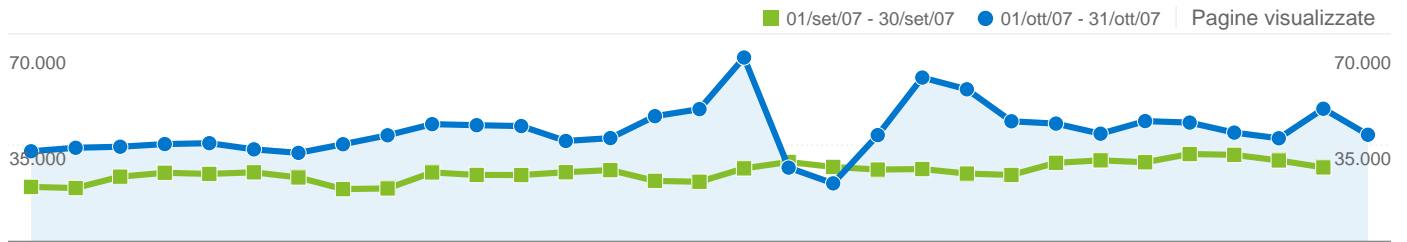

Tutte le sorgenti di traffico hanno generato complessivamente 419.849 visite

22,45% Traffico diretto
 Precedente: 25,69% (-12,62%)

23,28% Siti di provenienza
 Precedente: 20,44% (13,86%)

54,26% Motori di ricerca
 Precedente: 53,80% (0,86%)

Complessivamente, le pagine di questo sito sono state visualizzate 1.252.593 volte

 **1.252.593** Pagine visualizzate
 Precedente: 757.333 (65,40%)

 **889.431** Visualizzazioni uniche
 Precedente: 536.408 (65,81%)