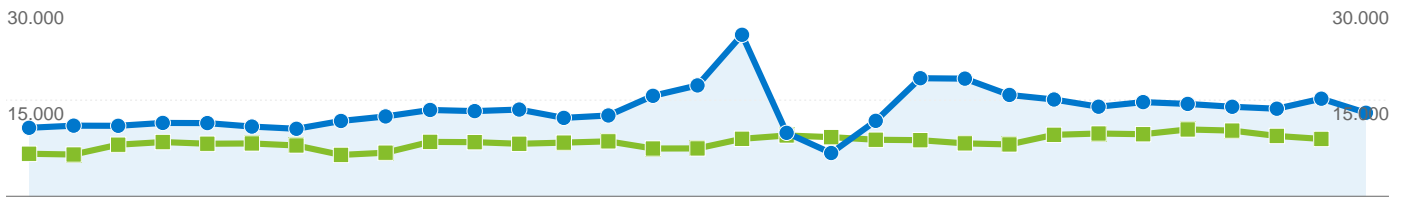

01/set/07 - 30/set/07 01/ott/07 - 31/ott/07 Visite

Utilizzo del sito

419.849 Visite
 Precedente: 254.111 (65,22%)

47,48% Frequenza di rimbalzo
 Precedente: 50,26% (-5,54%)

1.252.593 Pagine visualizzate
 Precedente: 757.333 (65,40%)

00:02:43 Tempo medio sul sito
 Precedente: 00:02:38 (3,34%)

2,98 Pagine/Visita
 Precedente: 2,98 (0,10%)

44,18% % visite nuove
 Precedente: 44,76% (-1,29%)

Visitatori

Visitatori
 Visitatori

Fonti di traffico

Sezioni del sito

Pagine	Pagine visualizzate	% pagine visualizzate
/		
01/set/07 - 30/set/07	284.895	37,62%
01/ott/07 - 31/ott/07	462.347	36,91%
% cambio	62,29%	62,29%
/index.php?page=Ottenere_Ubuntu		
01/set/07 - 30/set/07	97.076	12,82%
01/ott/07 - 31/ott/07	169.555	13,54%
% cambio	74,66%	74,66%
/index.php?page=download		
01/set/07 - 30/set/07	71.215	9,40%
01/ott/07 - 31/ott/07	120.755	9,64%
% cambio	69,56%	69,56%
/index.php?page=kubuntu		
01/set/07 - 30/set/07	34.014	4,49%
01/ott/07 - 31/ott/07	61.528	4,91%
% cambio	80,89%	80,89%
/index.php?page=desktop		
01/set/07 - 30/set/07	40.542	5,35%
01/ott/07 - 31/ott/07	60.761	4,85%
% cambio	49,87%	49,87%