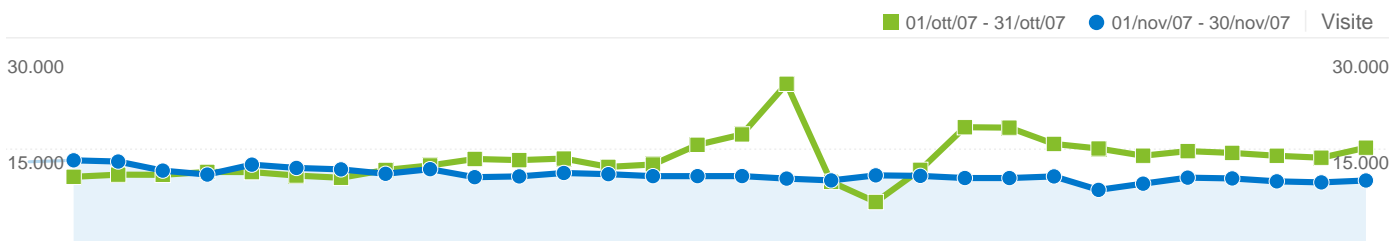

Parole chiave	Visite	% visite
ubuntu		
01/ott/07 - 31/ott/07	146.665	64,38%
01/nov/07 - 30/nov/07	119.983	66,88%
% cambio	-18,19%	-18,19%
kubuntu		
01/ott/07 - 31/ott/07	14.755	6,48%
01/nov/07 - 30/nov/07	5.373	3,00%
% cambio	-63,59%	-63,59%
linux		
01/ott/07 - 31/ott/07	3.793	1,67%
01/nov/07 - 30/nov/07	3.890	2,17%
% cambio	2,56%	2,56%
ubuntu 7.10		
01/ott/07 - 31/ott/07	7.259	3,19%
01/nov/07 - 30/nov/07	3.733	2,08%
% cambio	-48,57%	-48,57%
ubuntu download		
01/ott/07 - 31/ott/07	3.024	1,33%
01/nov/07 - 30/nov/07	2.895	1,61%
% cambio	-4,27%	-4,27%

Complessivamente, le pagine di questo sito sono state visualizzate 956.588 volte

956.588 Pagine visualizzate
 Precedente: 1.252.593 (-23,63%)

687.238 Visualizzazioni uniche
 Precedente: 889.431 (-22,73%)

50,21% Frequenza di rimbalzo
 Precedente: 47,48% (5,76%)

Sezioni principali

Pagine	Pagine visualizzate	% pagine visualizzate
/		
01/ott/07 - 31/ott/07	462.347	36,91%
01/nov/07 - 30/nov/07	367.287	38,40%
% cambio	-20,56%	-20,56%
/index.php?page=Ottenere_Ubuntu		
01/ott/07 - 31/ott/07	169.555	13,54%
01/nov/07 - 30/nov/07	137.897	14,42%
% cambio	-18,67%	-18,67%
/index.php?page=download		
01/ott/07 - 31/ott/07	120.755	9,64%
01/nov/07 - 30/nov/07	100.396	10,50%
% cambio	-16,86%	-16,86%
/index.php?page=desktop		
01/ott/07 - 31/ott/07	60.761	4,85%
01/nov/07 - 30/nov/07	50.974	5,33%
% cambio	-16,11%	-16,11%
/index.php?page=kubuntu		
01/ott/07 - 31/ott/07	61.528	4,91%
01/nov/07 - 30/nov/07	35.739	3,74%
% cambio	-41,91%	-41,91%