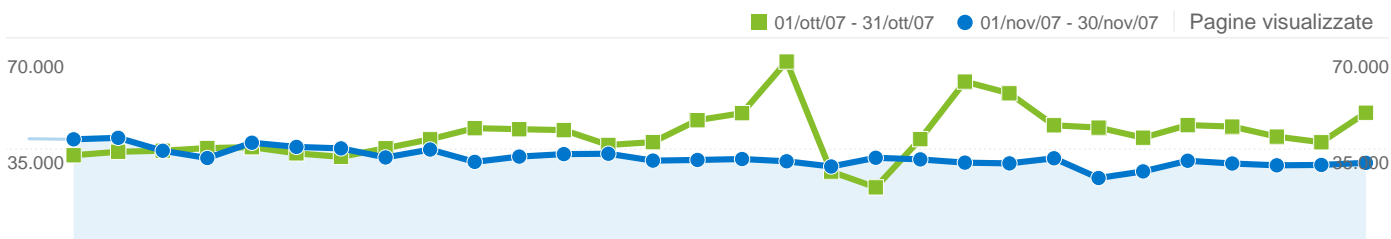

Tutte le sorgenti di traffico hanno generato complessivamente 327.999 visite

23,57% Traffico diretto
 Precedente: 22,45% (5,03%)

21,70% Siti di provenienza
 Precedente: 23,28% (-6,79%)

54,69% Motori di ricerca
 Precedente: 54,26% (0,81%)

Complessivamente, le pagine di questo sito sono state visualizzate 956.588 volte

956.588 Pagine visualizzate
 Precedente: 1.252.593 (-23,63%)

687.238 Visualizzazioni uniche
 Precedente: 889.431 (-22,73%)