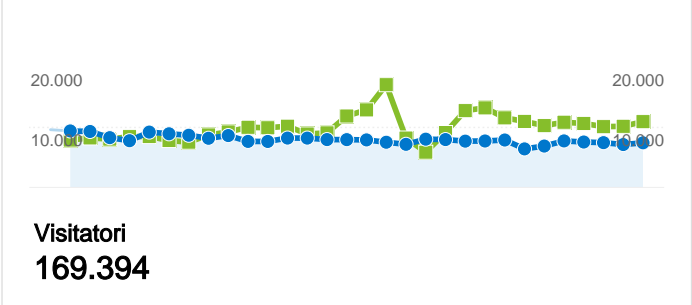

Utilizzo del sito

 <p>327.999 Visite Precedente: 419.849 (-21,88%)</p>	 <p>50,21% Frequenza di rimbalzo Precedente: 47,48% (5,76%)</p>
 <p>956.588 Pagine visualizzate Precedente: 1.252.593 (-23,63%)</p>	 <p>00:02:36 Tempo medio sul sito Precedente: 00:02:43 (-4,47%)</p>
 <p>2,92 Pagine/Visita Precedente: 2,98 (-2,25%)</p>	 <p>44,97% % visite nuove Precedente: 44,18% (1,79%)</p>

Visitatori

Fonti di traffico

Sezioni del sito

Pagine	Pagine visualizzate	% pagine visualizzate
/		
01/ott/07 - 31/ott/07	462.347	36,91%
01/nov/07 - 30/nov/07	367.287	38,40%
% cambio	-20,56%	-20,56%
/index.php?page=Ottenere_Ubuntu		
01/ott/07 - 31/ott/07	169.555	13,54%
01/nov/07 - 30/nov/07	137.897	14,42%
% cambio	-18,67%	-18,67%
/index.php?page=download		
01/ott/07 - 31/ott/07	120.755	9,64%
01/nov/07 - 30/nov/07	100.396	10,50%
% cambio	-16,86%	-16,86%
/index.php?page=desktop		
01/ott/07 - 31/ott/07	60.761	4,85%
01/nov/07 - 30/nov/07	50.974	5,33%
% cambio	-16,11%	-16,11%
/index.php?page=kubuntu		
01/ott/07 - 31/ott/07	61.528	4,91%
01/nov/07 - 30/nov/07	35.739	3,74%
% cambio	-41,91%	-41,91%

Fedeltà visitatori

Numero di visite	Visite	
1 volta		
01/ott/07 - 31/ott/07	<div style="width: 44.29%;"></div>	44,29%
01/nov/07 - 30/nov/07	<div style="width: 45.06%;"></div>	45,06%
2 volte		
01/ott/07 - 31/ott/07	<div style="width: 14.04%;"></div>	14,04%
01/nov/07 - 30/nov/07	<div style="width: 13.61%;"></div>	13,61%
3 volte		
01/ott/07 - 31/ott/07	<div style="width: 7.57%;"></div>	7,57%
01/nov/07 - 30/nov/07	<div style="width: 7.10%;"></div>	7,10%
4 volte		
01/ott/07 - 31/ott/07	<div style="width: 4.81%;"></div>	4,81%
01/nov/07 - 30/nov/07	<div style="width: 4.46%;"></div>	4,46%
5 volte		
01/ott/07 - 31/ott/07	<div style="width: 3.38%;"></div>	3,38%
01/nov/07 - 30/nov/07	<div style="width: 3.10%;"></div>	3,10%