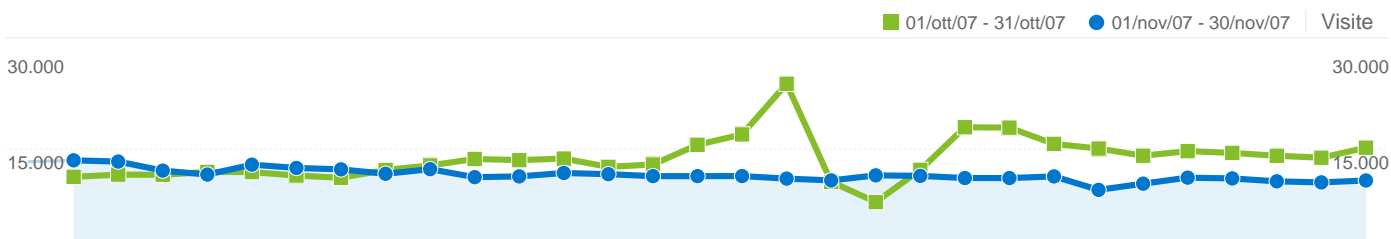

327.999 visite provenienti da 12.405 Ubicazioni nella rete

Uso del sito

Visite	Pagine/Visita	Tempo medio sul sito	% visite nuove	Frequenza di rimbalzo	
327.999 Precedente: 419.849 (-21,88%)	2,92 Precedente: 2,98 (-2,25%)	00:02:36 Precedente: 00:02:43 (-4,47%)	45,06% Precedente: 44,29% (1,74%)	50,21% Precedente: 47,48% (5,76%)	
Ubicazione rete	Visite	Pagine/Visita	Tempo medio sul sito	% visite nuove	Frequenza di rimbalzo
telecom italia s.p.a. tin easy lite					
01/ott/07 - 31/ott/07	114.800	2,91	00:02:40	43,12%	49,09%
01/nov/07 - 30/nov/07	89.051	2,83	00:02:32	44,42%	51,56%
% cambio	-22,43%	-2,71%	-4,65%	3,00%	5,03%
telecom italia net					
01/ott/07 - 31/ott/07	41.781	2,97	00:02:45	43,35%	47,70%
01/nov/07 - 30/nov/07	36.738	2,91	00:02:34	43,68%	50,41%
% cambio	-12,07%	-1,93%	-6,95%	0,75%	5,69%
iunet					
01/ott/07 - 31/ott/07	42.364	2,92	00:02:43	41,96%	48,12%
01/nov/07 - 30/nov/07	33.883	2,80	00:02:28	40,52%	52,66%
% cambio	-20,02%	-4,19%	-9,34%	-3,42%	9,45%
tiscali italia spa					
01/ott/07 - 31/ott/07	29.927	2,94	00:02:40	44,28%	48,47%
01/nov/07 - 30/nov/07	23.731	2,84	00:02:28	45,34%	51,10%
% cambio	-20,70%	-3,44%	-7,37%	2,39%	5,43%
infrastructure for fastweb s main location					
01/ott/07 - 31/ott/07	28.225	3,02	00:02:34	43,52%	46,69%
01/nov/07 - 30/nov/07	21.375	2,99	00:02:28	46,30%	48,76%
% cambio	-24,27%	-0,94%	-3,72%	6,40%	4,44%
tele2 italy s.a					
01/ott/07 - 31/ott/07	17.707	2,95	00:02:42	43,53%	47,39%
01/nov/07 - 30/nov/07	14.333	2,88	00:02:45	41,97%	51,07%
% cambio	-19,05%	-2,35%	1,25%	-3,58%	7,77%