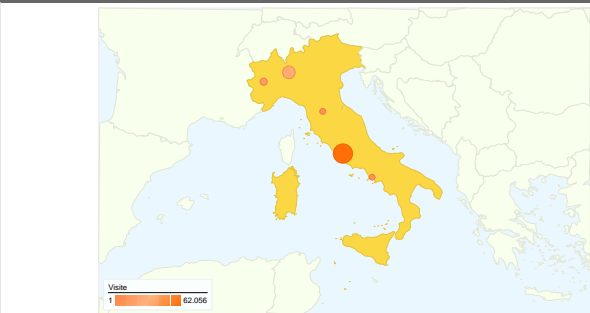

Fedeltà visitatori

Numero di visite	Visite	
1 volta		
01/ott/07 - 31/ott/07		44,29%
01/nov/07 - 30/nov/07		45,06%
2 volte		
01/ott/07 - 31/ott/07		14,04%
01/nov/07 - 30/nov/07		13,61%
3 volte		
01/ott/07 - 31/ott/07		7,57%
01/nov/07 - 30/nov/07		7,10%
4 volte		
01/ott/07 - 31/ott/07		4,81%
01/nov/07 - 30/nov/07		4,46%
5 volte		
01/ott/07 - 31/ott/07		3,38%
01/nov/07 - 30/nov/07		3,10%

Overlay carta geografica IT

Browser

Browser	Visite	% visite
Firefox		
01/ott/07 - 31/ott/07	301.907	71,91%
01/nov/07 - 30/nov/07	231.840	70,68%
% cambio	-23,21%	-23,21%
Internet Explorer		
01/ott/07 - 31/ott/07	93.387	22,24%
01/nov/07 - 30/nov/07	77.065	23,50%
% cambio	-17,48%	-17,48%
Opera		
01/ott/07 - 31/ott/07	8.938	2,13%
01/nov/07 - 30/nov/07	6.420	1,96%
% cambio	-28,17%	-28,17%
Konqueror		
01/ott/07 - 31/ott/07	6.144	1,46%
01/nov/07 - 30/nov/07	5.086	1,55%
% cambio	-17,22%	-17,22%
Safari		
01/ott/07 - 31/ott/07	4.203	1,00%
01/nov/07 - 30/nov/07	3.592	1,10%
% cambio	-14,54%	-14,54%