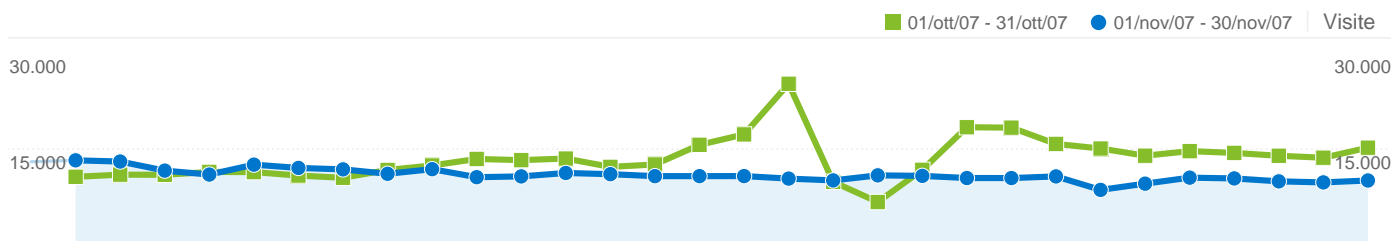

Tutte le sorgenti di traffico hanno generato complessivamente 327.999 visite

23,57% Traffico diretto
Precedente: 22,45% (5,03%)

21,70% Siti di provenienza
Precedente: 23,28% (-6,79%)

54,69% Motori di ricerca
Precedente: 54,26% (0,81%)