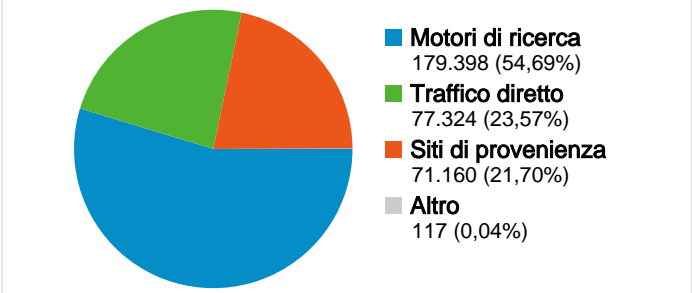

Utilizzo del sito

 <p>327.999 Visite Precedente: 419.849 (-21,88%)</p>	 <p>50,21% Frequenza di rimbalzo Precedente: 47,48% (5,76%)</p>
 <p>956.588 Pagine visualizzate Precedente: 1.252.593 (-23,63%)</p>	 <p>00:02:36 Tempo medio sul sito Precedente: 00:02:43 (-4,47%)</p>
 <p>2,92 Pagine/Visita Precedente: 2,98 (-2,25%)</p>	 <p>44,97% % visite nuove Precedente: 44,18% (1,79%)</p>

Visitatori

Fonti di traffico

Sezioni del sito

Pagine	Pagine visualizzate	% pagine visualizzate
/		
01/ott/07 - 31/ott/07	462.347	36,91%
01/nov/07 - 30/nov/07	367.287	38,40%
% cambio	-20,56%	-20,56%
/index.php?page=Ottenere_Ubuntu		
01/ott/07 - 31/ott/07	169.555	13,54%
01/nov/07 - 30/nov/07	137.897	14,42%
% cambio	-18,67%	-18,67%
/index.php?page=download		
01/ott/07 - 31/ott/07	120.755	9,64%
01/nov/07 - 30/nov/07	100.396	10,50%
% cambio	-16,86%	-16,86%
/index.php?page=desktop		
01/ott/07 - 31/ott/07	60.761	4,85%
01/nov/07 - 30/nov/07	50.974	5,33%
% cambio	-16,11%	-16,11%
/index.php?page=kubuntu		
01/ott/07 - 31/ott/07	61.528	4,91%
01/nov/07 - 30/nov/07	35.739	3,74%
% cambio	-41,91%	-41,91%

Tutte le sorgenti di traffico hanno generato complessivamente 327.999 visite

23,57% Traffico diretto
 Precedente: 22,45% (5,03%)

21,70% Siti di provenienza
 Precedente: 23,28% (-6,79%)

54,69% Motori di ricerca
 Precedente: 54,26% (0,81%)