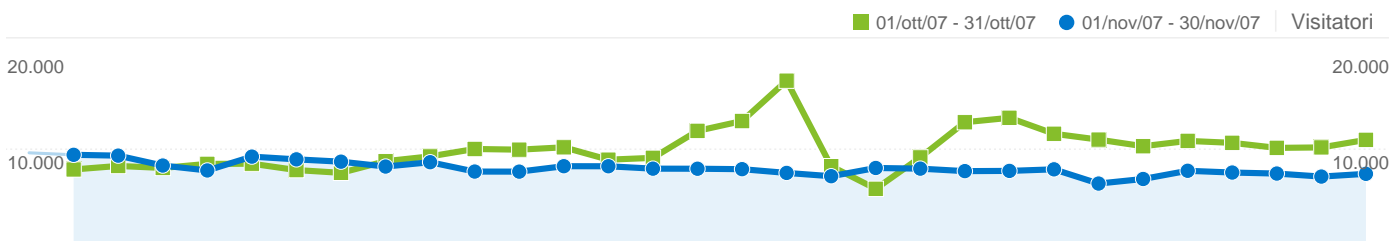

169.394 utenti hanno visitato questo sito

327.999 Visite
Precedente: 419.849 (-21,88%)

169.394 Visitatori unici assoluti
Precedente: 208.031 (-18,57%)

956.588 Pagine visualizzate
Precedente: 1.252.593 (-23,63%)

2,92 Media pagine visualizzate
Precedente: 2,98 (-2,25%)

00:02:36 Tempo sul sito
Precedente: 00:02:43 (-4,47%)

50,21% Frequenza di rimbalzo
Precedente: 47,48% (5,76%)

45,06% Visite nuove
Precedente: 44,29% (1,73%)

Profilo tecnico

Browser	Visite	% visite	Velocità connessione	Visite	% visite
Firefox			DSL		
01/ott/07 - 31/ott/07	301.907	71,91%	01/ott/07 - 31/ott/07	201.242	47,93%
01/nov/07 - 30/nov/07	231.840	70,68%	01/nov/07 - 30/nov/07	163.016	49,70%
% cambio	-23,21%	-23,21%	% cambio	-19,00%	-19,00%
Internet Explorer			Unknown		
01/ott/07 - 31/ott/07	93.387	22,24%	01/ott/07 - 31/ott/07	123.013	29,30%
01/nov/07 - 30/nov/07	77.065	23,50%	01/nov/07 - 30/nov/07	95.155	29,01%
% cambio	-17,48%	-17,48%	% cambio	-22,65%	-22,65%
Opera			T1		
01/ott/07 - 31/ott/07	8.938	2,13%	01/ott/07 - 31/ott/07	61.576	14,67%
01/nov/07 - 30/nov/07	6.420	1,96%	01/nov/07 - 30/nov/07	44.823	13,67%
% cambio	-28,17%	-28,17%	% cambio	-27,21%	-27,21%
Konqueror			Dialup		
01/ott/07 - 31/ott/07	6.144	1,46%	01/ott/07 - 31/ott/07	27.108	6,46%