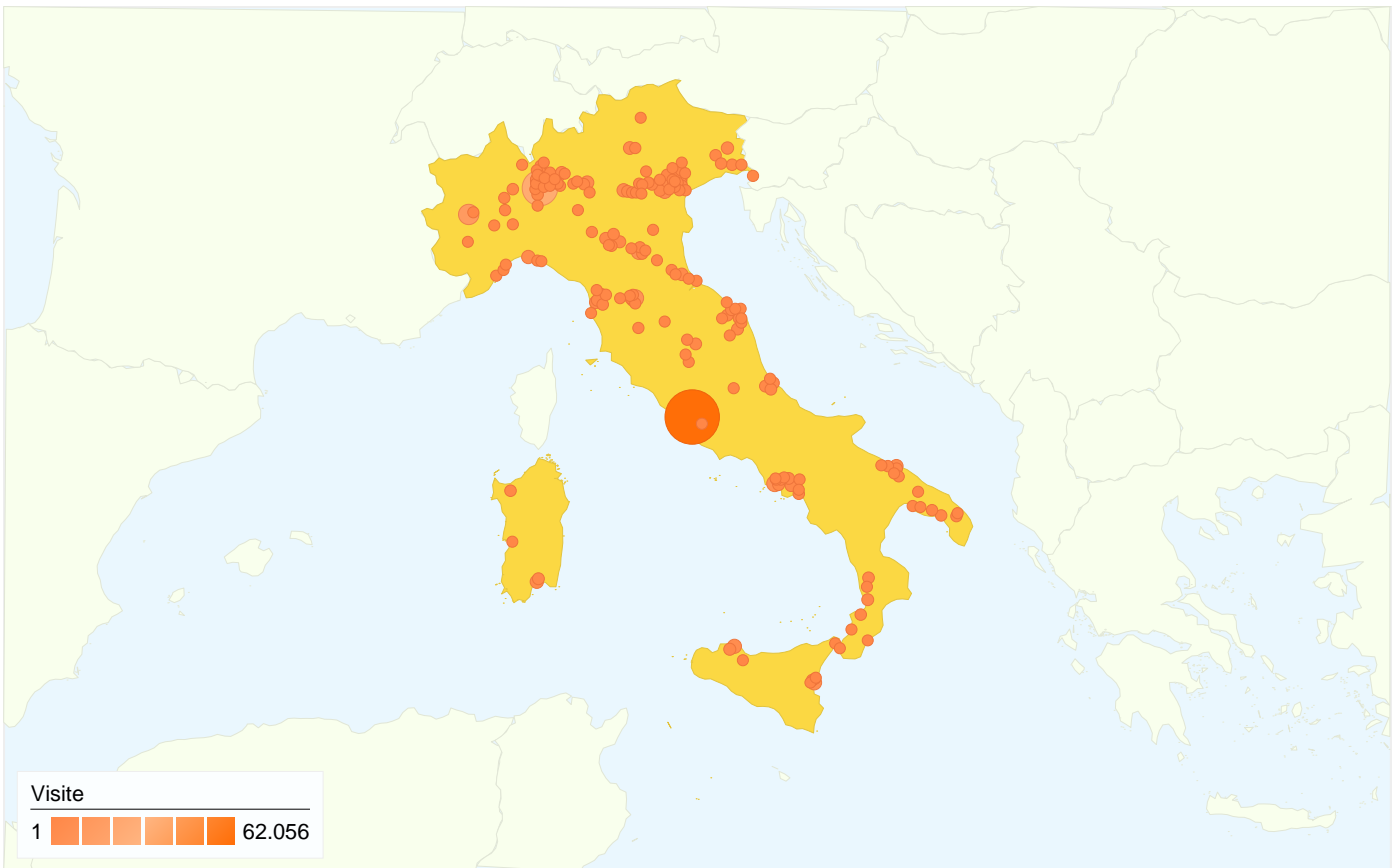

Questo Paese/zona ha generato 317.737 visite provenienti da 657 città

Usò del sito

Visite	Pagine/Visita	Tempo medio sul sito	% visite nuove	Frequenza di rimbalzo	
317.737 Precedente: 406.841 (-21,90%)	2,93 Precedente: 2,99 (-2,26%)	00:02:36 Precedente: 00:02:43 (-4,33%)	45,02% Precedente: 44,20% (1,87%)	50,02% Precedente: 47,30% (5,76%)	
Città	Visite	Pagine/Visita	Tempo medio sul sito	% visite nuove	Frequenza di rimbalzo
Augusta					
01/ott/07 - 31/ott/07	85.199	2,96	00:02:47	42,80%	47,94%
01/nov/07 - 30/nov/07	62.056	2,89	00:02:36	44,45%	50,25%
% cambio	-27,16%	-2,59%	-6,74%	3,84%	4,81%
Milan					
01/ott/07 - 31/ott/07	47.580	3,03	00:02:41	44,76%	46,34%
01/nov/07 - 30/nov/07	35.114	3,03	00:02:34	45,84%	48,31%
% cambio	-26,20%	-0,12%	-4,75%	2,42%	4,24%
Torino					
01/ott/07 - 31/ott/07	18.697	3,04	00:02:40	45,72%	46,65%
01/nov/07 - 30/nov/07	13.439	3,02	00:02:44	46,74%	48,99%
% cambio	-28,12%	-0,77%	2,00%	2,24%	5,01%