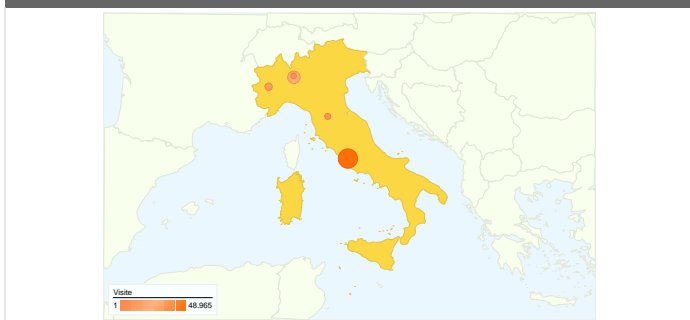

Fedeltà visitatori	
Numero di visite	Visite
1 volta	
01/nov/07 - 30/nov/07	45,06%
01/dic/07 - 31/dic/07	46,11%
2 volte	
01/nov/07 - 30/nov/07	13,61%
01/dic/07 - 31/dic/07	13,38%
3 volte	
01/nov/07 - 30/nov/07	7,10%
01/dic/07 - 31/dic/07	6,83%
4 volte	
01/nov/07 - 30/nov/07	4,46%
01/dic/07 - 31/dic/07	4,19%
5 volte	
01/nov/07 - 30/nov/07	3,10%
01/dic/07 - 31/dic/07	2,88%

Overlay carta geografica IT

Browser		
Browser	Visite	% visite
Firefox		
01/nov/07 - 30/nov/07	231.840	70,68%
01/dic/07 - 31/dic/07	195.860	70,92%
% cambio	-15,52%	-15,52%
Internet Explorer		
01/nov/07 - 30/nov/07	77.065	23,50%
01/dic/07 - 31/dic/07	64.514	23,36%
% cambio	-16,29%	-16,29%
Opera		
01/nov/07 - 30/nov/07	6.420	1,96%
01/dic/07 - 31/dic/07	5.318	1,93%
% cambio	-17,17%	-17,17%
Konqueror		
01/nov/07 - 30/nov/07	5.086	1,55%
01/dic/07 - 31/dic/07	3.597	1,30%
% cambio	-29,28%	-29,28%
Safari		
01/nov/07 - 30/nov/07	3.592	1,10%
01/dic/07 - 31/dic/07	3.528	1,28%
% cambio	-1,78%	-1,78%