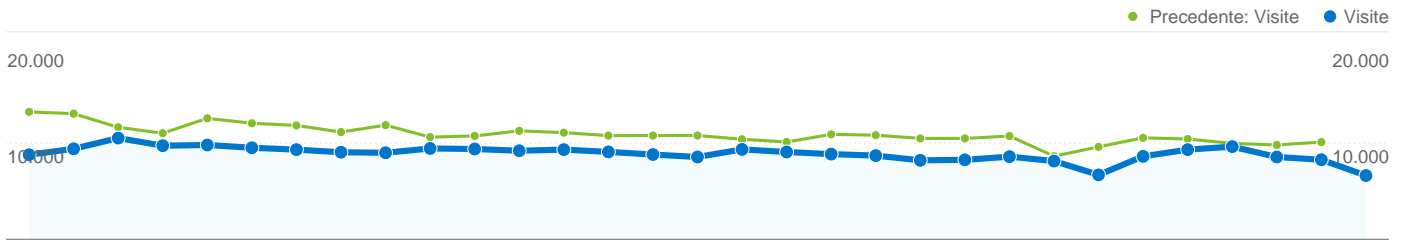

Tutte le sorgenti di traffico hanno generato complessivamente 276.164 visite

23,56% Traffico diretto
Precedente: 23,57% (-0,07%)

22,55% Siti di provenienza
Precedente: 21,70% (3,96%)

53,85% Motori di ricerca
Precedente: 54,69% (-1,55%)