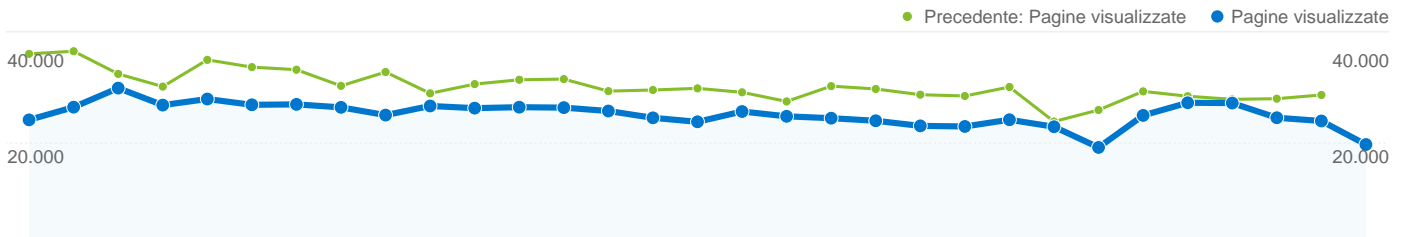

Tutte le sorgenti di traffico hanno generato complessivamente 276.164 visite

23,56% Traffico diretto
 Precedente: 23,57% (-0,07%)

22,55% Siti di provenienza
 Precedente: 21,70% (3,96%)

53,85% Motori di ricerca
 Precedente: 54,69% (-1,55%)

Complessivamente, le pagine di questo sito sono state visualizzate 805.657 volte

805.657 Pagine visualizzate
 Precedente: 956.471 (-15,77%)

580.259 Visualizzazioni uniche
 Precedente: 687.199 (-15,56%)

50,22% Frequenza di rimbalzo
 Precedente: 50,22% (0,01%)