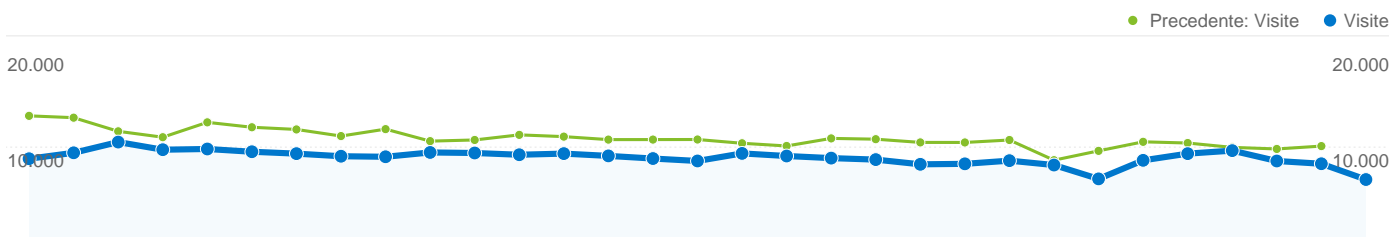

276.164 visite provenienti da 10.841 Ubicazioni nella rete

Uso del sito

Visite	Pagine/Visita	Tempo medio sul sito	% visite nuove	Frequenza di rimbalzo	
276.164 Precedente: 327.999 (-15,80%)	2,92 Precedente: 2,92 (0,04%)	00:02:39 Precedente: 00:02:35 (2,13%)	46,11% Precedente: 45,06% (2,34%)	50,22% Precedente: 50,22% (0,01%)	
Ubicazione rete	Visite	Pagine/Visita	Tempo medio sul sito	% visite nuove	Frequenza di rimbalzo
telecom italia s.p.a. tin easy lite					
01/nov/07 - 30/nov/07	89.051	2,83	00:02:32	44,42%	51,56%
01/dic/07 - 31/dic/07	78.422	2,86	00:02:33	45,30%	51,87%
% cambio	-11,94%	0,82%	0,33%	1,99%	0,59%
telecom italia net					
01/nov/07 - 30/nov/07	36.738	2,91	00:02:34	43,68%	50,42%
01/dic/07 - 31/dic/07	36.469	2,86	00:02:30	45,04%	51,00%
% cambio	-0,73%	-1,72%	-2,19%	3,12%	1,15%
iunet					
01/nov/07 - 30/nov/07	33.879	2,80	00:02:28	40,52%	52,67%
01/dic/07 - 31/dic/07	28.297	2,82	00:02:31	43,27%	51,67%
% cambio	-16,48%	0,90%	1,81%	6,79%	-1,89%
tiscali italia spa					
01/nov/07 - 30/nov/07	23.731	2,84	00:02:28	45,34%	51,11%
01/dic/07 - 31/dic/07	19.130	2,90	00:02:41	47,54%	49,96%
% cambio	-19,39%	2,15%	8,32%	4,86%	-2,24%
infrastructure for fastweb s main location					
01/nov/07 - 30/nov/07	21.376	2,99	00:02:28	46,30%	48,77%
01/dic/07 - 31/dic/07	17.701	3,00	00:02:26	47,25%	48,90%
% cambio	-17,19%	0,40%	-1,89%	2,06%	0,26%
tele2 italy s.a					
01/nov/07 - 30/nov/07	14.335	2,88	00:02:45	41,97%	51,08%
01/dic/07 - 31/dic/07	13.322	2,85	00:02:49	41,70%	51,26%
% cambio	-7,07%	-0,88%	2,45%	-0,66%	0,36%