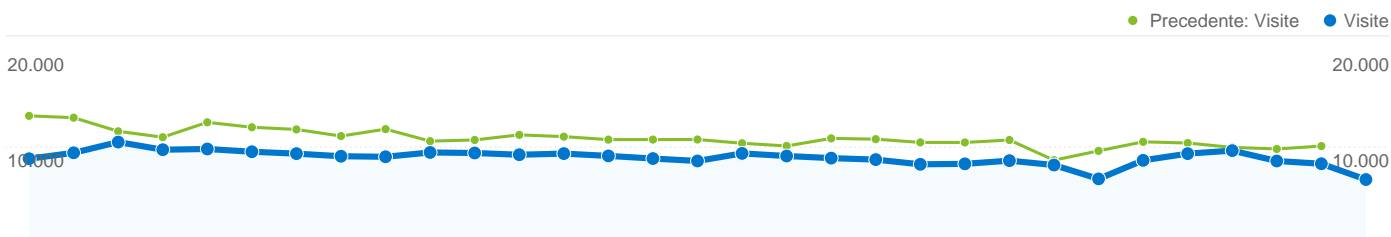

Complessivamente, le pagine di questo sito sono state visualizzate 805.657 volte

805.657 Pagine visualizzate
 Precedente: 956.471 (-15,77%)

580.259 Visualizzazioni uniche
 Precedente: 687.199 (-15,56%)

50,22% Frequenza di rimbalzo
 Precedente: 50,22% (0,01%)

Sezioni principali

Pagine	Pagine visualizzate	% pagine visualizzate
/		
01/nov/07 - 30/nov/07	367.243	38,40%
01/dic/07 - 31/dic/07	311.248	38,63%
% cambio	-15,25%	-15,25%
/index.php?page=Ottenere_Ubuntu		
01/nov/07 - 30/nov/07	137.878	14,42%
01/dic/07 - 31/dic/07	110.133	13,67%
% cambio	-20,12%	-20,12%
/index.php?page=download		
01/nov/07 - 30/nov/07	100.384	10,50%
01/dic/07 - 31/dic/07	81.268	10,09%
% cambio	-19,04%	-19,04%
/index.php?page=desktop		
01/nov/07 - 30/nov/07	50.961	5,33%
01/dic/07 - 31/dic/07	43.788	5,44%
% cambio	-14,08%	-14,08%
/index.php?page=kubuntu		
01/nov/07 - 30/nov/07	35.737	3,74%
01/dic/07 - 31/dic/07	26.860	3,33%
% cambio	-24,84%	-24,84%