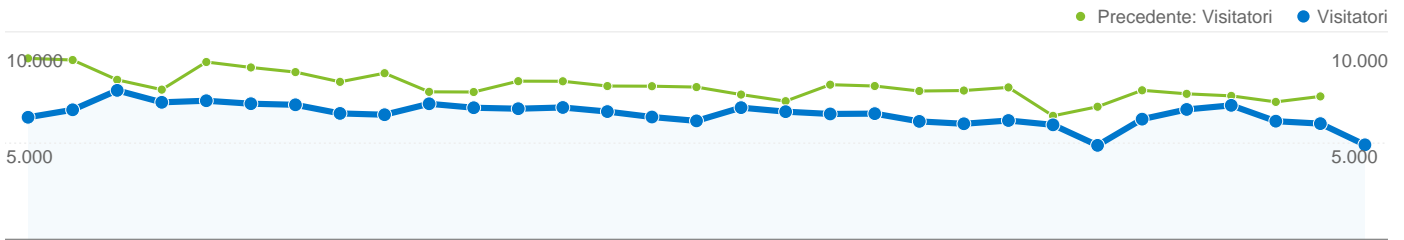

Utilizzo del sito

276.164 Visite
 Precedente: 327.999 (-15,80%)

50,22% Frequenza di rimbalzo
 Precedente: 50,22% (0,01%)

805.657 Pagine visualizzate
 Precedente: 956.471 (-15,77%)

00:02:39 Tempo medio sul sito
 Precedente: 00:02:35 (2,13%)

2,92 Pagine/Visita
 Precedente: 2,92 (0,04%)

46,02% % visite nuove
 Precedente: 44,97% (2,34%)

Visitatori

Visitatori
145.172

Fonti di traffico

Sezioni del sito

Pagine	Pagine visualizzate	% pagine visualizzate
/		
01/nov/07 - 30/nov/07	367.243	38,40%
01/dic/07 - 31/dic/07	311.248	38,63%
% cambio	-15,25%	-15,25%
/index.php?page=Ottenere_Ubuntu		
01/nov/07 - 30/nov/07	137.878	14,42%
01/dic/07 - 31/dic/07	110.133	13,67%
% cambio	-20,12%	-20,12%
/index.php?page=download		
01/nov/07 - 30/nov/07	100.384	10,50%
01/dic/07 - 31/dic/07	81.268	10,09%
% cambio	-19,04%	-19,04%
/index.php?page=desktop		
01/nov/07 - 30/nov/07	50.961	5,33%
01/dic/07 - 31/dic/07	43.788	5,44%
% cambio	-14,08%	-14,08%
/index.php?page=kubuntu		
01/nov/07 - 30/nov/07	35.737	3,74%
01/dic/07 - 31/dic/07	26.860	3,33%
% cambio	-24,84%	-24,84%

Fedeltà visitatori	
Numero di visite	Visite
1 volta	
01/nov/07 - 30/nov/07	 45,06%
01/dic/07 - 31/dic/07	 46,11%
2 volte	
01/nov/07 - 30/nov/07	 13,61%
01/dic/07 - 31/dic/07	 13,38%
3 volte	
01/nov/07 - 30/nov/07	 7,10%
01/dic/07 - 31/dic/07	 6,83%
4 volte	
01/nov/07 - 30/nov/07	 4,46%
01/dic/07 - 31/dic/07	 4,19%
5 volte	
01/nov/07 - 30/nov/07	 3,10%
01/dic/07 - 31/dic/07	 2,88%

145.172 utenti hanno visitato questo sito

276.164 Visite
Precedente: 327.999 (-15,80%)

145.172 Visitatori unici assoluti
Precedente: 169.394 (-14,30%)

805.657 Pagine visualizzate
Precedente: 956.471 (-15,77%)