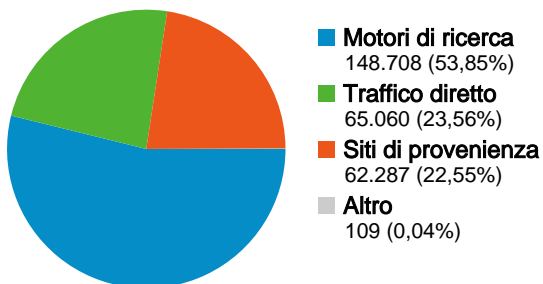

Utilizzo del sito

276.164 Visite
 Precedente: 327.999 (-15,80%)

50,22% Frequenza di rimbalzo
 Precedente: 50,22% (0,01%)

805.657 Pagine visualizzate
 Precedente: 956.471 (-15,77%)

00:02:39 Tempo medio sul sito
 Precedente: 00:02:35 (2,13%)

2,92 Pagine/Visita
 Precedente: 2,92 (0,04%)

46,02% % visite nuove
 Precedente: 44,97% (2,34%)

Visitatori

Visitatori
145.172

Fonti di traffico

Sezioni del sito

Pagine	Pagine visualizzate	% pagine visualizzate
/		
01/nov/07 - 30/nov/07	367.243	38,40%
01/dic/07 - 31/dic/07	311.248	38,63%
% cambio	-15,25%	-15,25%
/index.php?page=Ottenere_Ubuntu		
01/nov/07 - 30/nov/07	137.878	14,42%
01/dic/07 - 31/dic/07	110.133	13,67%
% cambio	-20,12%	-20,12%
/index.php?page=download		
01/nov/07 - 30/nov/07	100.384	10,50%
01/dic/07 - 31/dic/07	81.268	10,09%
% cambio	-19,04%	-19,04%
/index.php?page=desktop		
01/nov/07 - 30/nov/07	50.961	5,33%
01/dic/07 - 31/dic/07	43.788	5,44%
% cambio	-14,08%	-14,08%
/index.php?page=kubuntu		
01/nov/07 - 30/nov/07	35.737	3,74%
01/dic/07 - 31/dic/07	26.860	3,33%
% cambio	-24,84%	-24,84%

Fedeltà visitatori	
Numero di visite	Visite
1 volta	
01/nov/07 - 30/nov/07	 45,06%
01/dic/07 - 31/dic/07	 46,11%
2 volte	
01/nov/07 - 30/nov/07	 13,61%
01/dic/07 - 31/dic/07	 13,38%
3 volte	
01/nov/07 - 30/nov/07	 7,10%
01/dic/07 - 31/dic/07	 6,83%
4 volte	
01/nov/07 - 30/nov/07	 4,46%
01/dic/07 - 31/dic/07	 4,19%
5 volte	
01/nov/07 - 30/nov/07	 3,10%
01/dic/07 - 31/dic/07	 2,88%

Tutte le sorgenti di traffico hanno generato complessivamente 276.164 visite

23,56% Traffico diretto
 Precedente: 23,57% (-0,07%)

22,55% Siti di provenienza
 Precedente: 21,70% (3,96%)

53,85% Motori di ricerca
 Precedente: 54,69% (-1,55%)