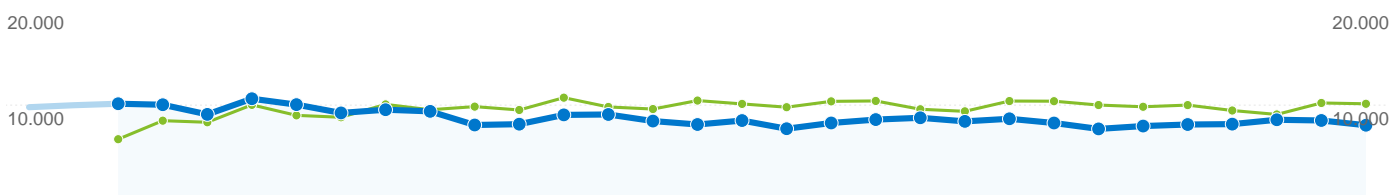

## 133.017 utenti hanno visitato questo sito

**250.955 Visite**  
Precedente: 299.562 (-16,23%)

**133.017 Visitatori unici assoluti**  
Precedente: 161.285 (-17,53%)

**693.973 Pagine visualizzate**  
Precedente: 874.573 (-20,65%)

**2,77 Media pagine visualizzate**  
Precedente: 2,92 (-5,28%)

**00:02:36 Tempo sul sito**  
Precedente: 00:02:41 (-2,85%)

**52,60% Frequenza di rimbalzo**  
Precedente: 49,74% (5,74%)

**46,35% Visite nuove**  
Precedente: 47,84% (-3,13%)

## Profilo tecnico

Browser	Visite	% visite	Velocità connessione	Visite	% visite
Firefox			DSL		
01/gen/2008 - 31/gen/2008	209.782	70,03%	01/gen/2008 - 31/gen/2008	149.084	49,77%
01/feb/2008 - 29/feb/2008	177.094	70,57%	01/feb/2008 - 29/feb/2008	122.529	48,83%
% cambio	-15,58%	-15,58%	% cambio	-17,81%	-17,81%
Internet Explorer			Unknown		
01/gen/2008 - 31/gen/2008	72.991	24,37%	01/gen/2008 - 31/gen/2008	91.013	30,38%
01/feb/2008 - 29/feb/2008	60.123	23,96%	01/feb/2008 - 29/feb/2008	80.420	32,05%
% cambio	-17,63%	-17,63%	% cambio	-11,64%	-11,64%
Opera			T1		
01/gen/2008 - 31/gen/2008	5.403	1,80%	01/gen/2008 - 31/gen/2008	39.703	13,25%
01/feb/2008 - 29/feb/2008	4.822	1,92%	01/feb/2008 - 29/feb/2008	32.631	13,00%
% cambio	-10,75%	-10,75%	% cambio	-17,81%	-17,81%
Konqueror			Dialup		
01/gen/2008 - 31/gen/2008	3.653	1,22%	01/gen/2008 - 31/gen/2008	14.963	4,99%

01/feb/2008 - 29/feb/2008	3.169	1,26%
% cambio	-13,25%	-13,25%
Safari		
01/gen/2008 - 31/gen/2008	3.969	1,32%
01/feb/2008 - 29/feb/2008	2.953	1,18%
% cambio	-25,60%	-25,60%

01/feb/2008 - 29/feb/2008	11.410	4,55%
% cambio	-23,75%	-23,75%
Cable		
01/gen/2008 - 31/gen/2008	4.652	1,55%
01/feb/2008 - 29/feb/2008	3.825	1,52%
% cambio	-17,78%	-17,78%