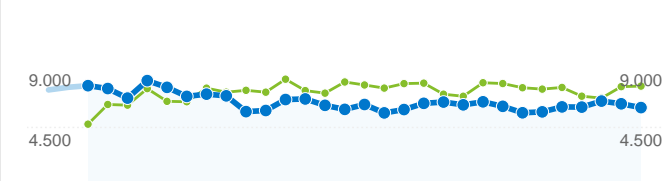

### Utilizzo del sito

**250.955 Visite**  
 Precedente: 299.562 (-16,23%)

**693.973 Pagine visualizzate**  
 Precedente: 874.573 (-20,65%)

**2,77 Pagine/Visita**  
 Precedente: 2,92 (-5,28%)

**52,60% Frequenza di rimbalzo**  
 Precedente: 49,74% (5,74%)

**00:02:36 Tempo medio sul sito**  
 Precedente: 00:02:41 (-2,85%)

**46,24% % visite nuove**  
 Precedente: 47,75% (-3,15%)

### Visitatori

**Visitatori**  
**133.017**