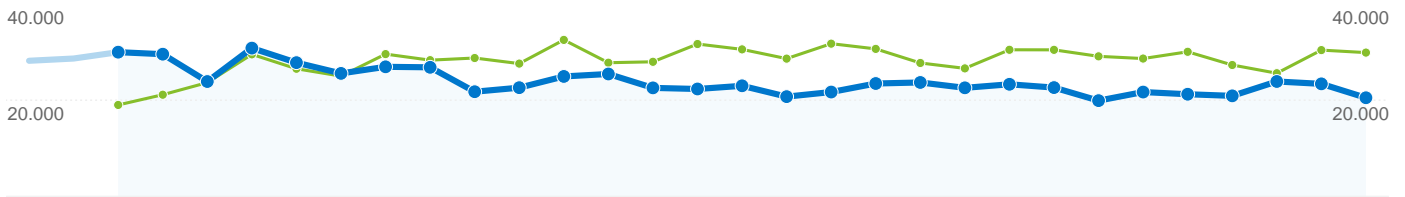

01/feb/2008 - 29/feb/2008	3.169	1,26%
% cambio	-13,25%	-13,25%
Safari		
01/gen/2008 - 31/gen/2008	3.969	1,32%
01/feb/2008 - 29/feb/2008	2.953	1,18%
% cambio	-25,60%	-25,60%

01/feb/2008 - 29/feb/2008	11.410	4,55%
% cambio	-23,75%	-23,75%
Cable		
01/gen/2008 - 31/gen/2008	4.652	1,55%
01/feb/2008 - 29/feb/2008	3.825	1,52%
% cambio	-17,78%	-17,78%

**Tutte le sorgenti di traffico hanno generato complessivamente 250.955 visite**

**24,98% Traffico diretto**  
 Precedente: 22,84% (9,34%)

**25,45% Siti di provenienza**  
 Precedente: 21,82% (16,65%)

**49,52% Motori di ricerca**  
 Precedente: 55,30% (-10,44%)

Parole chiave	Visite	% visite
ubuntu		
01/gen/2008 - 31/gen/2008	110.618	66,78%
01/feb/2008 - 29/feb/2008	71.145	57,24%
% cambio	<b>-35,68%</b>	<b>-35,68%</b>
kubuntu		
01/gen/2008 - 31/gen/2008	4.611	2,78%
01/feb/2008 - 29/feb/2008	3.957	3,18%
% cambio	<b>-14,18%</b>	<b>-14,18%</b>
linux		
01/gen/2008 - 31/gen/2008	4.316	2,61%
01/feb/2008 - 29/feb/2008	3.367	2,71%
% cambio	<b>-21,99%</b>	<b>-21,99%</b>
ubuntu italia		
01/gen/2008 - 31/gen/2008	2.509	1,51%
01/feb/2008 - 29/feb/2008	2.855	2,30%
% cambio	<b>13,79%</b>	<b>13,79%</b>
linux ubuntu		
01/gen/2008 - 31/gen/2008	2.693	1,63%
01/feb/2008 - 29/feb/2008	2.827	2,27%
% cambio	<b>4,98%</b>	<b>4,98%</b>

## Complessivamente, le pagine di questo sito sono state visualizzate 693.973 volte

 **693.973** Pagine visualizzate  
 Precedente: 874.573 (-20,65%)

 **508.641** Visualizzazioni uniche  
 Precedente: 632.320 (-19,56%)