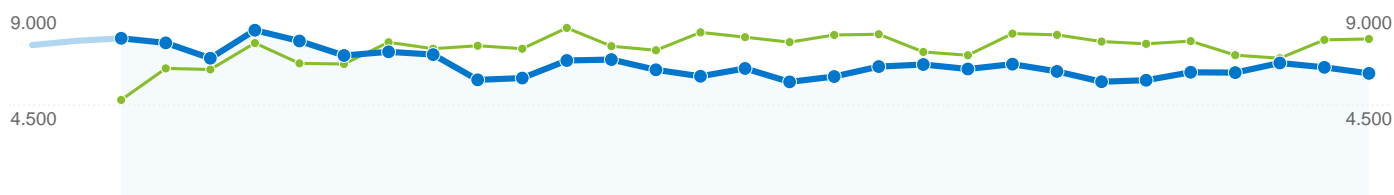

133.017 utenti hanno visitato questo sito

250.955 Visite
Precedente: 299.562 (-16,23%)

133.017 Visitatori unici assoluti
Precedente: 161.285 (-17,53%)

693.973 Pagine visualizzate
Precedente: 874.573 (-20,65%)

2,77 Media pagine visualizzate
Precedente: 2,92 (-5,28%)

00:02:36 Tempo sul sito
Precedente: 00:02:41 (-2,85%)

52,60% Frequenza di rimbalzo
Precedente: 49,74% (5,74%)

46,35% Visite nuove
Precedente: 47,84% (-3,13%)

Profilo tecnico

Browser	Visite	% visite	Velocità connessione	Visite	% visite
Firefox			DSL		
01/gen/2008 - 31/gen/2008	209.782	70,03%	01/gen/2008 - 31/gen/2008	149.084	49,77%
01/feb/2008 - 29/feb/2008	177.094	70,57%	01/feb/2008 - 29/feb/2008	122.529	48,83%
% cambio	-15,58%	-15,58%	% cambio	-17,81%	-17,81%
Internet Explorer			Unknown		
01/gen/2008 - 31/gen/2008	72.991	24,37%	01/gen/2008 - 31/gen/2008	91.013	30,38%
01/feb/2008 - 29/feb/2008	60.123	23,96%	01/feb/2008 - 29/feb/2008	80.420	32,05%
% cambio	-17,63%	-17,63%	% cambio	-11,64%	-11,64%
Opera			T1		
01/gen/2008 - 31/gen/2008	5.403	1,80%	01/gen/2008 - 31/gen/2008	39.703	13,25%
01/feb/2008 - 29/feb/2008	4.822	1,92%	01/feb/2008 - 29/feb/2008	32.631	13,00%
% cambio	-10,75%	-10,75%	% cambio	-17,81%	-17,81%
Konqueror			Dialup		
01/gen/2008 - 31/gen/2008	3.653	1,22%	01/gen/2008 - 31/gen/2008	14.963	4,99%