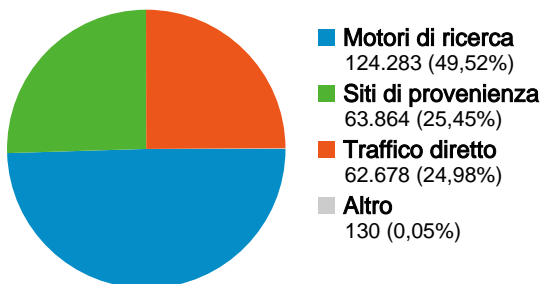

### Utilizzo del sito

**250.955 Visite**  
 Precedente: 299.562 (-16,23%)

**693.973 Pagine visualizzate**  
 Precedente: 874.573 (-20,65%)

**2,77 Pagine/Visita**  
 Precedente: 2,92 (-5,28%)

**52,60% Frequenza di rimbalzo**  
 Precedente: 49,74% (5,74%)

**00:02:36 Tempo medio sul sito**  
 Precedente: 00:02:41 (-2,85%)

**46,24% % visite nuove**  
 Precedente: 47,75% (-3,15%)

### Visitatori

**Visitatori**  
**133.017**

### Fonti di traffico