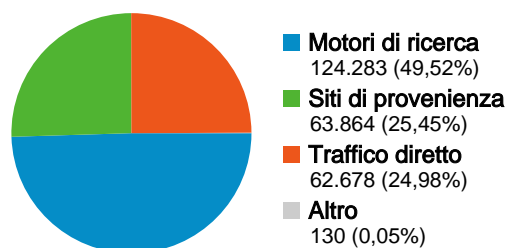

## Profilo tecnico

Browser	Visite	% visite	Velocità connessione	Visite	% visite
Firefox			DSL		
01/gen/2008 - 31/gen/2008	209.782	70,03%	01/gen/2008 - 31/gen/2008	149.084	49,77%
01/feb/2008 - 29/feb/2008	177.094	70,57%	01/feb/2008 - 29/feb/2008	122.529	48,83%
% cambio	-15,58%	-15,58%	% cambio	-17,81%	-17,81%
Internet Explorer			Unknown		
01/gen/2008 - 31/gen/2008	72.991	24,37%	01/gen/2008 - 31/gen/2008	91.013	30,38%
01/feb/2008 - 29/feb/2008	60.123	23,96%	01/feb/2008 - 29/feb/2008	80.420	32,05%
% cambio	-17,63%	-17,63%	% cambio	-11,64%	-11,64%
Opera			T1		
01/gen/2008 - 31/gen/2008	5.403	1,80%	01/gen/2008 - 31/gen/2008	39.703	13,25%
01/feb/2008 - 29/feb/2008	4.822	1,92%	01/feb/2008 - 29/feb/2008	32.631	13,00%
% cambio	-10,75%	-10,75%	% cambio	-17,81%	-17,81%
Konqueror			Dialup		
01/gen/2008 - 31/gen/2008	3.653	1,22%	01/gen/2008 - 31/gen/2008	14.963	4,99%

01/feb/2008 - 29/feb/2008	3.169	1,26%
% cambio	-13,25%	-13,25%
Safari		
01/gen/2008 - 31/gen/2008	3.969	1,32%
01/feb/2008 - 29/feb/2008	2.953	1,18%
% cambio	-25,60%	-25,60%

01/feb/2008 - 29/feb/2008	11.410	4,55%
% cambio	-23,75%	-23,75%
Cable		
01/gen/2008 - 31/gen/2008	4.652	1,55%
01/feb/2008 - 29/feb/2008	3.825	1,52%
% cambio	-17,78%	-17,78%

**Tutte le sorgenti di traffico hanno generato complessivamente 250.955 visite**

**24,98% Traffico diretto**  
 Precedente: 22,84% (9,34%)

**25,45% Siti di provenienza**  
 Precedente: 21,82% (16,65%)

**49,52% Motori di ricerca**  
 Precedente: 55,30% (-10,44%)