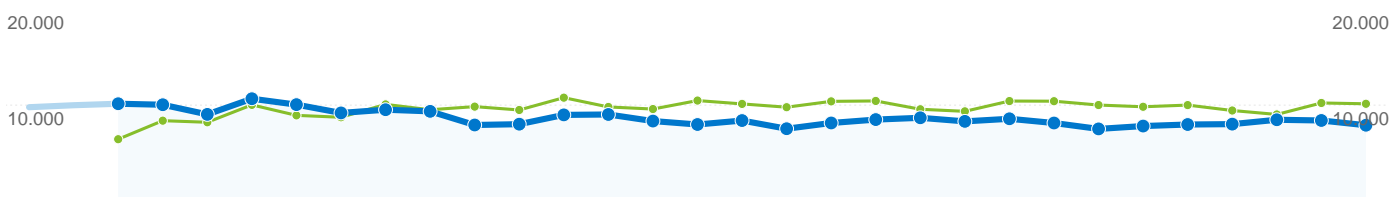

250.955 visite provenienti da 10.885 Ubicazioni nella rete

Uso del sito

Visite	Pagine/Visita	Tempo medio sul sito	% visite nuove	Frequenza di rimbalzo	
250.955 Precedente: 299.562 (-16,23%)	2,77 Precedente: 2,92 (-5,28%)	00:02:36 Precedente: 00:02:41 (-2,85%)	46,34% Precedente: 47,84% (-3,13%)	52,60% Precedente: 49,74% (5,74%)	
Ubicazione rete	Visite	Pagine/Visita	Tempo medio sul sito	% visite nuove	Frequenza di rimbalzo
telecom italia s.p.a. tin easy lite					
01/gen/2008 - 31/gen/2008	75.764	2,87	00:02:37	47,86%	50,62%
01/feb/2008 - 29/feb/2008	60.397	2,75	00:02:39	45,75%	53,20%
% cambio	-20,28%	-4,30%	0,94%	-4,40%	5,10%
telecom italia net					
01/gen/2008 - 31/gen/2008	42.163	2,85	00:02:35	46,27%	50,85%
01/feb/2008 - 29/feb/2008	39.014	2,68	00:02:29	45,34%	53,57%
% cambio	-7,47%	-5,96%	-4,00%	-1,99%	5,36%
iunet					
01/gen/2008 - 31/gen/2008	30.323	2,80	00:02:31	43,25%	52,46%
01/feb/2008 - 29/feb/2008	25.001	2,68	00:02:29	43,05%	54,87%
% cambio	-17,55%	-4,39%	-1,51%	-0,46%	4,59%
tiscali italia spa					
01/gen/2008 - 31/gen/2008	20.142	2,86	00:02:40	48,55%	50,58%
01/feb/2008 - 29/feb/2008	16.640	2,59	00:02:21	46,49%	55,20%
% cambio	-17,39%	-9,38%	-12,02%	-4,24%	9,14%
infrastructure for fastweb s main location					
01/gen/2008 - 31/gen/2008	20.407	2,99	00:02:34	48,03%	49,15%
01/feb/2008 - 29/feb/2008	16.551	2,77	00:02:24	46,84%	52,14%
% cambio	-18,90%	-7,19%	-6,61%	-2,47%	6,08%
tele2 italy s.a					
01/gen/2008 - 31/gen/2008	13.563	2,88	00:02:43	42,64%	51,66%
01/feb/2008 - 29/feb/2008	11.045	2,73	00:02:43	42,98%	53,71%
% cambio	-18,57%	-5,19%	-0,43%	0,80%	3,96%