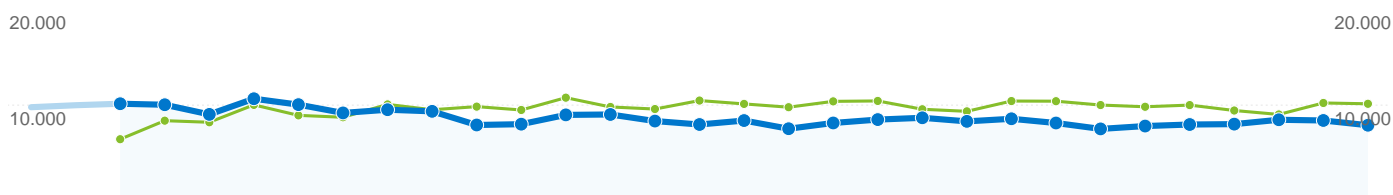

Parole chiave	Visite	% visite
ubuntu		
01/gen/2008 - 31/gen/2008	110.618	66,78%
01/feb/2008 - 29/feb/2008	71.145	57,24%
% cambio	<b>-35,68%</b>	<b>-35,68%</b>
kubuntu		
01/gen/2008 - 31/gen/2008	4.611	2,78%
01/feb/2008 - 29/feb/2008	3.957	3,18%
% cambio	<b>-14,18%</b>	<b>-14,18%</b>
linux		
01/gen/2008 - 31/gen/2008	4.316	2,61%
01/feb/2008 - 29/feb/2008	3.367	2,71%
% cambio	<b>-21,99%</b>	<b>-21,99%</b>
ubuntu italia		
01/gen/2008 - 31/gen/2008	2.509	1,51%
01/feb/2008 - 29/feb/2008	2.855	2,30%
% cambio	<b>13,79%</b>	<b>13,79%</b>
linux ubuntu		
01/gen/2008 - 31/gen/2008	2.693	1,63%
01/feb/2008 - 29/feb/2008	2.827	2,27%
% cambio	<b>4,98%</b>	<b>4,98%</b>

## Complessivamente, le pagine di questo sito sono state visualizzate 693.973 volte

 **693.973** Pagine visualizzate  
 Precedente: 874.573 (-20,65%)

 **508.641** Visualizzazioni uniche  
 Precedente: 632.320 (-19,56%)

## Sezioni principali

Pagine	Pagine visualizzate	% pagine visualizzate
/		
01/gen/2008 - 31/gen/2008	332.098	37,97%
01/feb/2008 - 29/feb/2008	269.201	38,79%
% cambio	<b>-18,94%</b>	<b>-18,94%</b>
/index.php?page=Ottenere_Ubuntu		
01/gen/2008 - 31/gen/2008	115.930	13,26%
01/feb/2008 - 29/feb/2008	83.994	12,10%
% cambio	<b>-27,55%</b>	<b>-27,55%</b>
/index.php?page=download		
01/gen/2008 - 31/gen/2008	85.889	9,82%
01/feb/2008 - 29/feb/2008	61.556	8,87%
% cambio	<b>-28,33%</b>	<b>-28,33%</b>
/index.php?page=desktop		
01/gen/2008 - 31/gen/2008	47.694	5,45%
01/feb/2008 - 29/feb/2008	34.662	4,99%
% cambio	<b>-27,32%</b>	<b>-27,32%</b>
/index.php?page=kubuntu		
01/gen/2008 - 31/gen/2008	32.912	3,76%
01/feb/2008 - 29/feb/2008	26.151	3,77%
% cambio	<b>-20,54%</b>	<b>-20,54%</b>