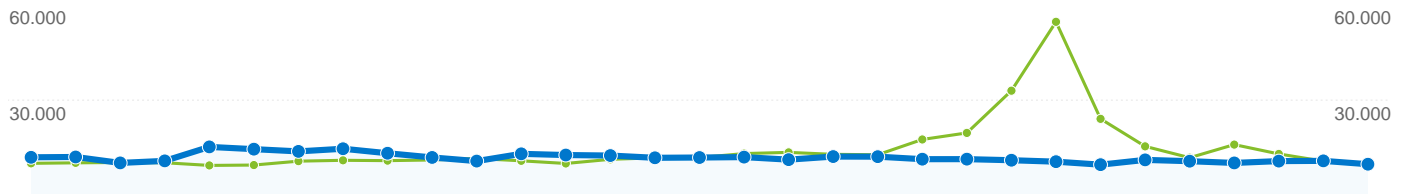

Tutte le sorgenti di traffico hanno generato complessivamente 372.724 visite

28,89% Traffico diretto
Precedente: 30,38% (-4,90%)

17,85% Siti di provenienza
Precedente: 19,96% (-10,61%)

53,25% Motori di ricerca
Precedente: 49,63% (7,28%)