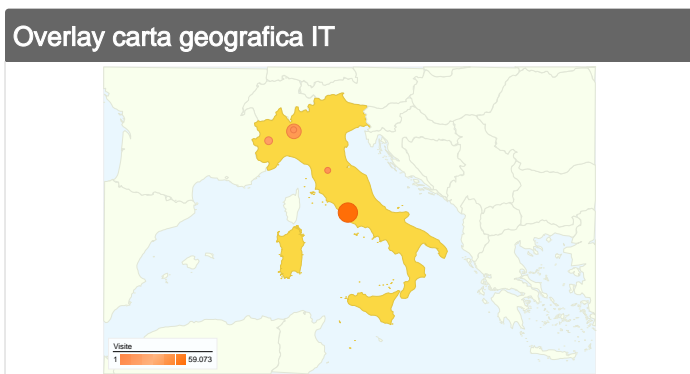

Fedeltà visitatori	
Numero di visite	Visite
1 volta	
01/apr/2008 -	46,57%
01/mag/2008 -	51,64%
2 volte	
01/apr/2008 -	13,90%
01/mag/2008 -	14,00%
3 volte	
01/apr/2008 -	7,48%
01/mag/2008 -	6,74%
4 volte	
01/apr/2008 -	4,81%
01/mag/2008 -	3,98%
5 volte	
01/apr/2008 -	3,42%
01/mag/2008 -	2,64%

Browser		
Browser	Visite	% visite
Firefox		
01/apr/2008 - 30/apr/2008	317.582	71,40%
01/mag/2008 - 31/mag/2008	257.395	69,06%
% cambio	-18,95%	-18,95%
Internet Explorer		
01/apr/2008 - 30/apr/2008	99.216	22,31%
01/mag/2008 - 31/mag/2008	92.170	24,73%
% cambio	-7,10%	-7,10%
Safari		
01/apr/2008 - 30/apr/2008	9.315	2,09%
01/mag/2008 - 31/mag/2008	7.155	1,92%
% cambio	-23,19%	-23,19%
Opera		
01/apr/2008 - 30/apr/2008	9.469	2,13%
01/mag/2008 - 31/mag/2008	6.698	1,80%
% cambio	-29,26%	-29,26%
Mozilla		
01/apr/2008 - 30/apr/2008	5.293	1,19%
01/mag/2008 - 31/mag/2008	5.089	1,37%
% cambio	-3,85%	-3,85%