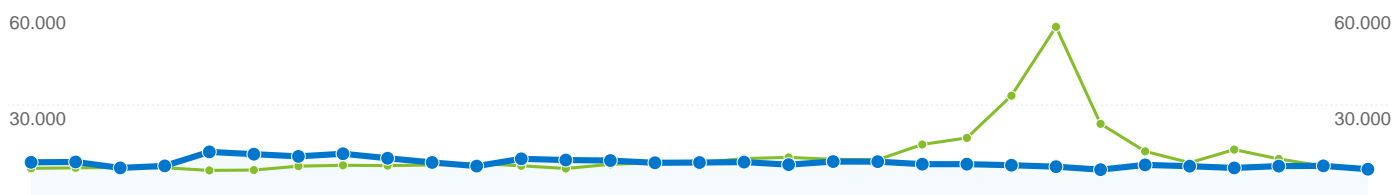

372.724 visite provenienti da 14.375 Ubicazioni nella rete

Usò del sito

Visite	Pagine/Visita	Tempo medio sul sito	% visite nuove	Frequenza di rimbalzo	
372.724 Precedente: 444.780 (-16,20%)	2,87 Precedente: 2,88 (-0,39%)	00:02:24 Precedente: 00:02:43 (-11,62%)	51,64% Precedente: 46,57% (10,88%)	49,29% Precedente: 47,26% (4,31%)	
Ubicazione rete	Visite	Pagine/Visita	Tempo medio sul sito	% visite nuove	Frequenza di rimbalzo
telecom italia s.p.a. tin easy lite					
01/apr/2008 - 30/apr/2008	100.451	2,87	00:02:42	45,94%	47,42%
01/mag/2008 - 31/mag/2008	82.690	2,87	00:02:25	50,68%	49,45%
% cambio	-17,68%	-0,21%	-10,53%	10,32%	4,29%
telecom italia net					
01/apr/2008 - 30/apr/2008	71.003	2,90	00:02:45	46,22%	47,14%
01/mag/2008 - 31/mag/2008	63.143	2,85	00:02:24	50,33%	49,77%
% cambio	-11,07%	-1,55%	-12,88%	8,88%	5,57%
iunet					
01/apr/2008 - 30/apr/2008	43.492	2,88	00:02:37	46,56%	47,57%
01/mag/2008 - 31/mag/2008	36.551	2,80	00:02:21	49,75%	50,39%
% cambio	-15,96%	-2,83%	-10,35%	6,86%	5,92%
infrastructure for fastweb s main location					
01/apr/2008 - 30/apr/2008	28.577	2,92	00:02:48	44,60%	46,40%
01/mag/2008 - 31/mag/2008	24.900	2,91	00:02:25	50,85%	48,26%
% cambio	-12,87%	-0,25%	-14,01%	14,01%	4,02%
tiscali italia spa					
01/apr/2008 - 30/apr/2008	26.881	2,80	00:02:45	46,19%	47,94%
01/mag/2008 - 31/mag/2008	22.291	2,78	00:02:20	50,62%	51,03%
% cambio	-17,08%	-0,59%	-15,12%	9,61%	6,44%
tele2 italy s.a					
01/apr/2008 - 30/apr/2008	17.523	2,89	00:02:53	44,68%	47,01%
01/mag/2008 - 31/mag/2008	15.501	2,84	00:02:27	49,04%	49,33%
% cambio	-11,54%	-1,91%	-15,48%	9,77%	4,92%