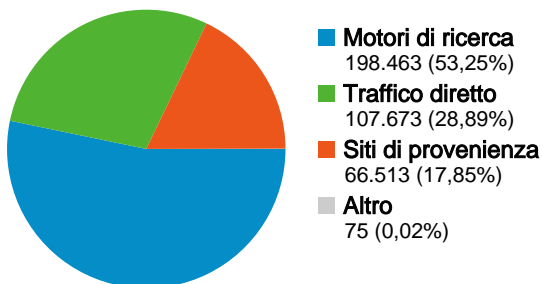

Utilizzo del sito

372.724 Visite
 Precedente: 444.780 (-16,20%)

49,29% Frequenza di rimbalzo
 Precedente: 47,26% (4,31%)

1.068.101 Pagine visualizzate
 Precedente: 1.279.580 (-16,53%)

00:02:24 Tempo medio sul sito
 Precedente: 00:02:43 (-11,62%)

2,87 Pagine/Visita
 Precedente: 2,88 (-0,39%)

51,56% % visite nuove
 Precedente: 46,45% (11,00%)

Visitatori

Visitatori
216.511

Fonti di traffico

Sezioni del sito

Pagine	Pagine visualizzate	% pagine visualizzate
/		
01/apr/2008 - 30/apr/2008	412.384	32,23%
01/mag/2008 - 31/mag/2008	342.055	32,02%
% cambio	-17,05%	-17,05%
/index.php?page=Ottenere_Ubuntu		
01/apr/2008 - 30/apr/2008	202.664	15,84%
01/mag/2008 - 31/mag/2008	159.634	14,95%
% cambio	-21,23%	-21,23%
/index.php?page=download		
01/apr/2008 - 30/apr/2008	135.462	10,59%
01/mag/2008 - 31/mag/2008	131.347	12,30%
% cambio	-3,04%	-3,04%
/index.php?page=desktop		
01/apr/2008 - 30/apr/2008	50.383	3,94%
01/mag/2008 - 31/mag/2008	56.359	5,28%
% cambio	11,86%	11,86%
/index.php		
01/apr/2008 - 30/apr/2008	6.856	0,54%
01/mag/2008 - 31/mag/2008	43.493	4,07%
% cambio	534,38%	534,38%

Fedeltà visitatori	
Numero di visite	Visite
1 volta	
01/apr/2008 -	46,57%
01/mag/2008 -	51,64%
2 volte	
01/apr/2008 -	13,90%
01/mag/2008 -	14,00%
3 volte	
01/apr/2008 -	7,48%
01/mag/2008 -	6,74%
4 volte	
01/apr/2008 -	4,81%
01/mag/2008 -	3,98%
5 volte	
01/apr/2008 -	3,42%
01/mag/2008 -	2,64%

Tutte le sorgenti di traffico hanno generato complessivamente 372.724 visite

28,89% Traffico diretto
 Precedente: 30,38% (-4,90%)

17,85% Siti di provenienza
 Precedente: 19,96% (-10,61%)

53,25% Motori di ricerca
 Precedente: 49,63% (7,28%)