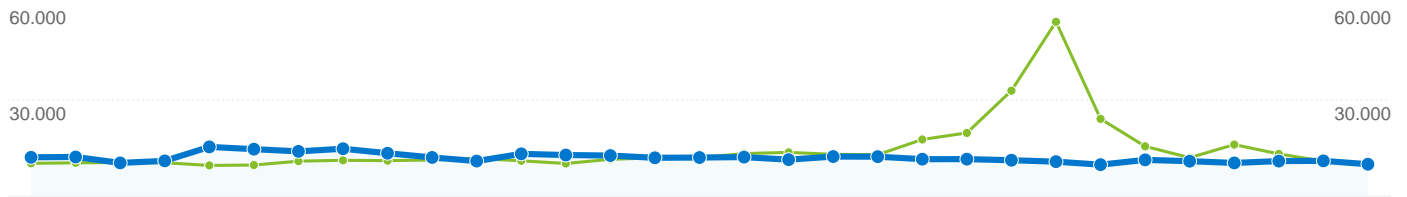

Parole chiave	Visite	% visite
ubuntu		
01/apr/2008 - 30/apr/2008	158.473	71,79%
01/mag/2008 - 31/mag/2008	135.906	68,48%
% cambio	-14,24%	-14,24%
ubuntu 8.04		
01/apr/2008 - 30/apr/2008	4.233	1,92%
01/mag/2008 - 31/mag/2008	5.052	2,55%
% cambio	19,35%	19,35%
kubuntu		
01/apr/2008 - 30/apr/2008	5.920	2,68%
01/mag/2008 - 31/mag/2008	4.833	2,44%
% cambio	-18,36%	-18,36%
linux		
01/apr/2008 - 30/apr/2008	4.481	2,03%
01/mag/2008 - 31/mag/2008	4.333	2,18%
% cambio	-3,30%	-3,30%
ubuntu.it		
01/apr/2008 - 30/apr/2008	1.517	0,69%
01/mag/2008 - 31/mag/2008	3.281	1,65%
% cambio	116,28%	116,28%

Complessivamente, le pagine di questo sito sono state visualizzate 1.068.101 volte

 **1.068.101** Pagine visualizzate
 Precedente: 1.279.580 (-16,53%)

 **790.542** Visualizzazioni uniche
 Precedente: 903.112 (-12,46%)

 **49,29%** Frequenza di rimbalzo
 Precedente: 47,26% (4,31%)

Sezioni principali

Pagine	Pagine visualizzate	% pagine visualizzate
/		
01/apr/2008 - 30/apr/2008	412.384	32,23%
01/mag/2008 - 31/mag/2008	342.055	32,02%
% cambio	-17,05%	-17,05%
/index.php?page=Ottenere_Ubuntu		
01/apr/2008 - 30/apr/2008	202.664	15,84%
01/mag/2008 - 31/mag/2008	159.634	14,95%
% cambio	-21,23%	-21,23%
/index.php?page=download		
01/apr/2008 - 30/apr/2008	135.462	10,59%
01/mag/2008 - 31/mag/2008	131.347	12,30%
% cambio	-3,04%	-3,04%
/index.php?page=desktop		
01/apr/2008 - 30/apr/2008	50.383	3,94%
01/mag/2008 - 31/mag/2008	56.359	5,28%
% cambio	11,86%	11,86%
/index.php		
01/apr/2008 - 30/apr/2008	6.856	0,54%
01/mag/2008 - 31/mag/2008	43.493	4,07%
% cambio	534,38%	534,38%