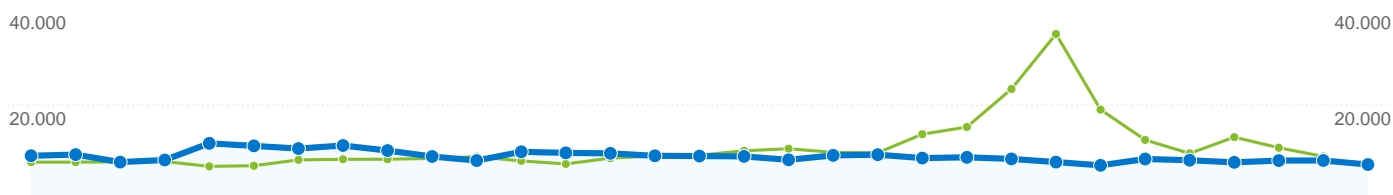

Utilizzo del sito

372.724 Visite
 Precedente: 444.780 (-16,20%)

49,29% Frequenza di rimbalzo
 Precedente: 47,26% (4,31%)

1.068.101 Pagine visualizzate
 Precedente: 1.279.580 (-16,53%)

00:02:24 Tempo medio sul sito
 Precedente: 00:02:43 (-11,62%)

2,87 Pagine/Visita
 Precedente: 2,88 (-0,39%)

51,56% % visite nuove
 Precedente: 46,45% (11,00%)

Visitatori

Visitatori
216.511

Fonti di traffico

Sezioni del sito

Pagine	Pagine visualizzate	% pagine visualizzate
/		
01/apr/2008 - 30/apr/2008	412.384	32,23%
01/mag/2008 - 31/mag/2008	342.055	32,02%
% cambio	-17,05%	-17,05%
/index.php?page=Ottenere_Ubuntu		
01/apr/2008 - 30/apr/2008	202.664	15,84%
01/mag/2008 - 31/mag/2008	159.634	14,95%
% cambio	-21,23%	-21,23%
/index.php?page=download		
01/apr/2008 - 30/apr/2008	135.462	10,59%
01/mag/2008 - 31/mag/2008	131.347	12,30%
% cambio	-3,04%	-3,04%
/index.php?page=desktop		
01/apr/2008 - 30/apr/2008	50.383	3,94%
01/mag/2008 - 31/mag/2008	56.359	5,28%
% cambio	11,86%	11,86%
/index.php		
01/apr/2008 - 30/apr/2008	6.856	0,54%
01/mag/2008 - 31/mag/2008	43.493	4,07%
% cambio	534,38%	534,38%

Fedeltà visitatori	
Numero di visite	Visite
1 volta	
01/apr/2008 -	46,57%
01/mag/2008 -	51,64%
2 volte	
01/apr/2008 -	13,90%
01/mag/2008 -	14,00%
3 volte	
01/apr/2008 -	7,48%
01/mag/2008 -	6,74%
4 volte	
01/apr/2008 -	4,81%
01/mag/2008 -	3,98%
5 volte	
01/apr/2008 -	3,42%
01/mag/2008 -	2,64%

216.511 utenti hanno visitato questo sito

 **372.724 Visite**
Precedente: 444.780 (-16,20%)

 **216.511 Visitatori unici assoluti**
Precedente: 231.734 (-6,57%)

 **1.068.101 Pagine visualizzate**
Precedente: 1.279.580 (-16,53%)