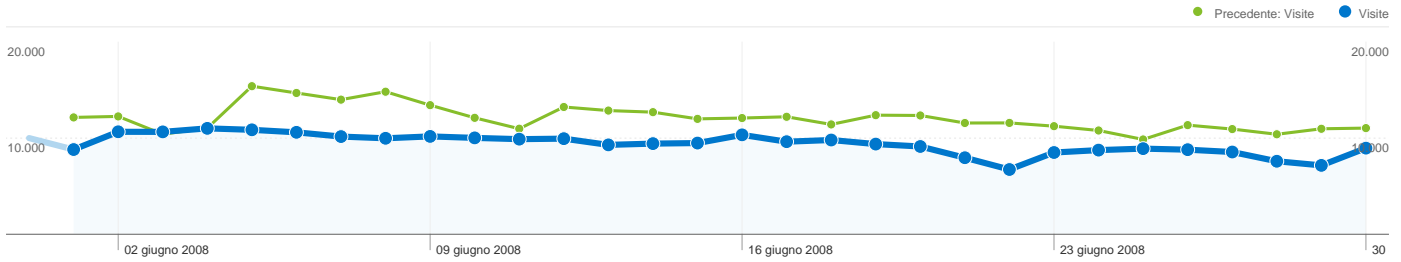

Tutte le sorgenti di traffico hanno generato complessivamente 281.474 visite

33,07% Traffico diretto
Precedente: 28,89% (14,47%)

16,80% Siti di provenienza
Precedente: 17,85% (-5,86%)

50,13% Motori di ricerca
Precedente: 53,25% (-5,85%)