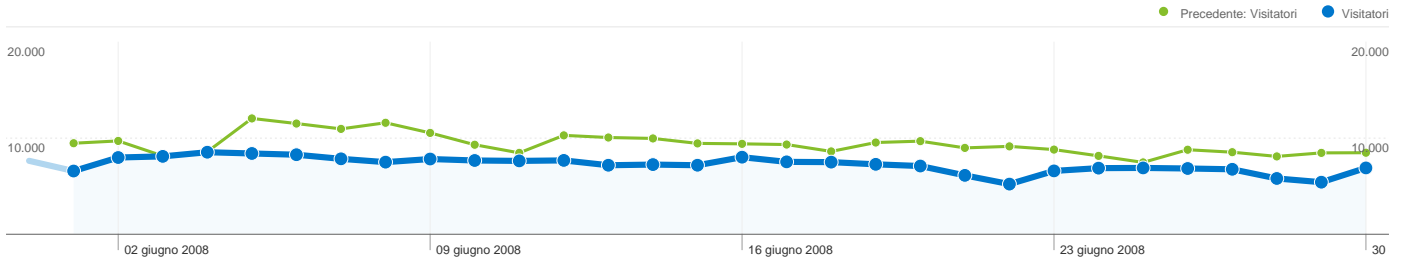

Utilizzo del sito

281.474 Visite
Precedente: 372.724 (-24,48%)

805.471 Pagine visualizzate
Precedente: 1.068.101 (-24,59%)

2,86 Pagine/Visita
Precedente: 2,87 (-0,14%)

51,79% Frequenza di rimbalzo
Precedente: 49,29% (5,07%)

00:02:22 Tempo medio sul sito
Precedente: 00:02:24 (-1,29%)

52,09% % visite nuove
Precedente: 51,56% (1,04%)

Visitatori

Visitatori
165.562

Fonti di traffico

Sezioni del sito

Pagine	Pagine visualizzate	% pagine visualizzate
/		
01/mag/2008 - 31/mag/2008	342.055	32,02%
01/giu/2008 - 30/giu/2008	287.274	35,67%
% cambio	-16,02%	-16,02%
/index.php?page=Ottenere_Ubuntu		
01/mag/2008 - 31/mag/2008	159.634	14,95%
01/giu/2008 - 30/giu/2008	107.844	13,39%
% cambio	-32,44%	-32,44%
/index.php?page=download		
01/mag/2008 - 31/mag/2008	131.347	12,30%
01/giu/2008 - 30/giu/2008	91.184	11,32%
% cambio	-30,58%	-30,58%
/index.php?page=kubuntu		
01/mag/2008 - 31/mag/2008	34.735	3,25%
01/giu/2008 - 30/giu/2008	24.633	3,06%
% cambio	-29,08%	-29,08%
/index.php?page=desktop		
01/mag/2008 - 31/mag/2008	56.359	5,28%
01/giu/2008 - 30/giu/2008	21.993	2,73%
% cambio	-60,98%	-60,98%

Fedeltà visitatori	
Numero di visite	Visite
1 volta	
01/mag/2008 -	51,64%
01/giu/2008 -	52,18%
2 volte	
01/mag/2008 -	14,00%
01/giu/2008 -	13,46%
3 volte	
01/mag/2008 -	6,74%
01/giu/2008 -	6,37%
4 volte	
01/mag/2008 -	3,98%
01/giu/2008 -	3,71%
5 volte	
01/mag/2008 -	2,64%
01/giu/2008 -	2,42%

165.562 utenti hanno visitato questo sito

281.474 Visite
 Precedente: 372.724 (-24,48%)

165.562 Visitatori unici assoluti
 Precedente: 216.511 (-23,53%)

805.471 Pagine visualizzate
 Precedente: 1.068.101 (-24,59%)