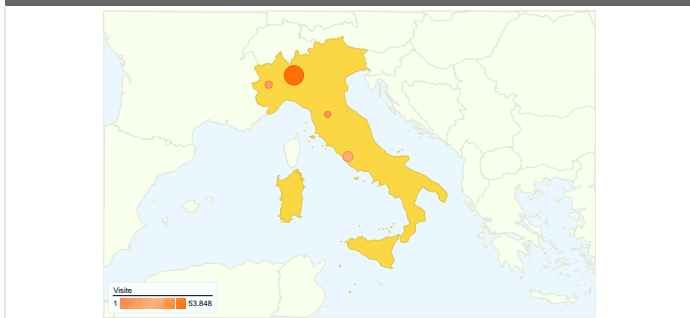

Fedeltà visitatori	
Numero di visite	Visite
1 volta	
01/mag/2008 -	51,64%
01/giu/2008 -	52,18%
2 volte	
01/mag/2008 -	14,00%
01/giu/2008 -	13,46%
3 volte	
01/mag/2008 -	6,74%
01/giu/2008 -	6,37%
4 volte	
01/mag/2008 -	3,98%
01/giu/2008 -	3,71%
5 volte	
01/mag/2008 -	2,64%
01/giu/2008 -	2,42%

Overlay carta geografica IT

Browser		
Browser	Visite	% visite
Firefox		
01/mag/2008 - 31/mag/2008	257.395	69,06%
01/giu/2008 - 30/giu/2008	198.361	70,47%
% cambio	-22,94%	-22,94%
Internet Explorer		
01/mag/2008 - 31/mag/2008	92.170	24,73%
01/giu/2008 - 30/giu/2008	66.348	23,57%
% cambio	-28,02%	-28,02%
Opera		
01/mag/2008 - 31/mag/2008	6.698	1,80%
01/giu/2008 - 30/giu/2008	5.685	2,02%
% cambio	-15,12%	-15,12%
Safari		
01/mag/2008 - 31/mag/2008	7.155	1,92%
01/giu/2008 - 30/giu/2008	4.961	1,76%
% cambio	-30,66%	-30,66%
Mozilla		
01/mag/2008 - 31/mag/2008	5.089	1,37%
01/giu/2008 - 30/giu/2008	2.917	1,04%
% cambio	-42,68%	-42,68%