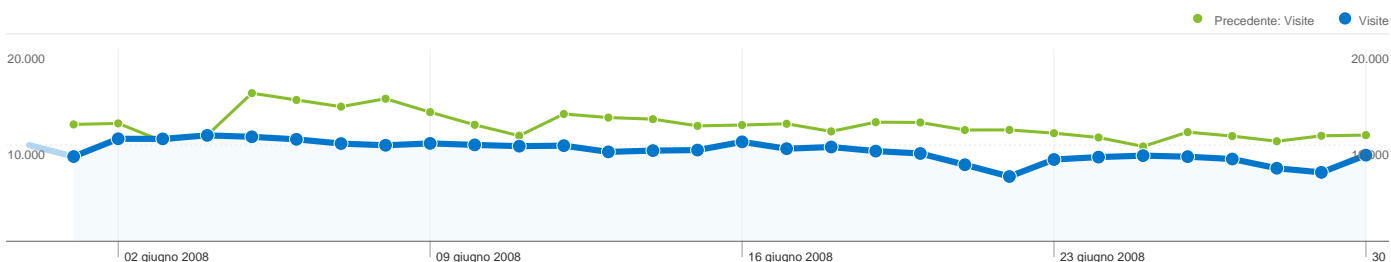

Parole chiave	Visite	% visite
ubuntu		
01/mag/2008 - 31/mag/2008	135.906	68,48%
01/giu/2008 - 30/giu/2008	95.270	67,52%
% cambio	-29,90%	-29,90%
kubuntu		
01/mag/2008 - 31/mag/2008	4.833	2,44%
01/giu/2008 - 30/giu/2008	3.753	2,66%
% cambio	-22,35%	-22,35%
linux		
01/mag/2008 - 31/mag/2008	4.333	2,18%
01/giu/2008 - 30/giu/2008	3.714	2,63%
% cambio	-14,29%	-14,29%
ubuntu download		
01/mag/2008 - 31/mag/2008	2.931	1,48%
01/giu/2008 - 30/giu/2008	2.555	1,81%
% cambio	-12,83%	-12,83%
ubuntu.it		
01/mag/2008 - 31/mag/2008	3.281	1,65%
01/giu/2008 - 30/giu/2008	2.395	1,70%
% cambio	-27,00%	-27,00%

Complessivamente, le pagine di questo sito sono state visualizzate 805.471 volte

805.471 Pagine visualizzate
 Precedente: 1.068.101 (-24,59%)

596.498 Visualizzazioni uniche
 Precedente: 790.542 (-24,55%)

51,79% Frequenza di rimbalzo
 Precedente: 49,29% (5,07%)

Sezioni principali

Pagine	Pagine visualizzate	% pagine visualizzate
/		
01/mag/2008 - 31/mag/2008	342.055	32,02%
01/giu/2008 - 30/giu/2008	287.274	35,67%
% cambio	-16,02%	-16,02%
/index.php?page=Ottenere_Ubuntu		
01/mag/2008 - 31/mag/2008	159.634	14,95%
01/giu/2008 - 30/giu/2008	107.844	13,39%
% cambio	-32,44%	-32,44%
/index.php?page=download		
01/mag/2008 - 31/mag/2008	131.347	12,30%
01/giu/2008 - 30/giu/2008	91.184	11,32%
% cambio	-30,58%	-30,58%
/index.php?page=kubuntu		
01/mag/2008 - 31/mag/2008	34.735	3,25%
01/giu/2008 - 30/giu/2008	24.633	3,06%
% cambio	-29,08%	-29,08%
/index.php?page=desktop		
01/mag/2008 - 31/mag/2008	56.359	5,28%
01/giu/2008 - 30/giu/2008	21.993	2,73%
% cambio	-60,98%	-60,98%