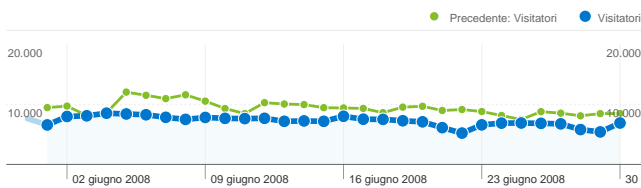

Utilizzo del sito

281.474 Visite
Precedente: 372.724 (-24,48%)

805.471 Pagine visualizzate
Precedente: 1.068.101 (-24,59%)

2,86 Pagine/Visita
Precedente: 2,87 (-0,14%)

51,79% Frequenza di rimbalzo
Precedente: 49,29% (5,07%)

00:02:22 Tempo medio sul sito
Precedente: 00:02:24 (-1,29%)

52,09% % visite nuove
Precedente: 51,56% (1,04%)

Visitatori

Visitatori
165.562

Fonti di traffico

Sezioni del sito

Pagine	Pagine visualizzate	% pagine visualizzate
/		
01/mag/2008 - 31/mag/2008	342.055	32,02%
01/giu/2008 - 30/giu/2008	287.274	35,67%
% cambio	-16,02%	-16,02%
/index.php?page=Ottenere_Ubuntu		
01/mag/2008 - 31/mag/2008	159.634	14,95%
01/giu/2008 - 30/giu/2008	107.844	13,39%
% cambio	-32,44%	-32,44%
/index.php?page=download		
01/mag/2008 - 31/mag/2008	131.347	12,30%
01/giu/2008 - 30/giu/2008	91.184	11,32%
% cambio	-30,58%	-30,58%
/index.php?page=kubuntu		
01/mag/2008 - 31/mag/2008	34.735	3,25%
01/giu/2008 - 30/giu/2008	24.633	3,06%
% cambio	-29,08%	-29,08%
/index.php?page=desktop		
01/mag/2008 - 31/mag/2008	56.359	5,28%
01/giu/2008 - 30/giu/2008	21.993	2,73%
% cambio	-60,98%	-60,98%

Fedeltà visitatori	
Numero di visite	Visite
1 volta	
01/mag/2008 -	51,64%
01/giu/2008 -	52,18%
2 volte	
01/mag/2008 -	14,00%
01/giu/2008 -	13,46%
3 volte	
01/mag/2008 -	6,74%
01/giu/2008 -	6,37%
4 volte	
01/mag/2008 -	3,98%
01/giu/2008 -	3,71%
5 volte	
01/mag/2008 -	2,64%
01/giu/2008 -	2,42%