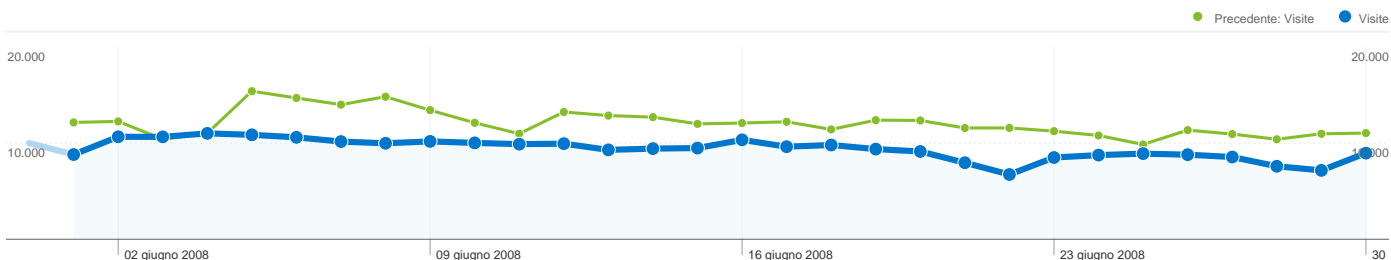

281.474 visite provenienti da 13.621 Ubicazioni nella rete

Uso del sito

Visite	Pagine/Visita	Tempo medio sul sito	% visite nuove	Frequenza di rimbalzo	
281.474 Precedente: 372.724 (-24,48%)	2,86 Precedente: 2,87 (-0,14%)	00:02:22 Precedente: 00:02:24 (-1,29%)	52,18% Precedente: 51,64% (1,06%)	51,79% Precedente: 49,29% (5,07%)	
Ubicazione rete	Visite	Pagine/Visita	Tempo medio sul sito	% visite nuove	Frequenza di rimbalzo
telecom italia s.p.a. tin easy lite					
01 giugno 2008 - 30 giugno 2008	61.919	2,83	00:02:21	51,00%	52,73%
01 maggio 2008 - 31 maggio 2008	82.690	2,87	00:02:25	50,68%	49,45%
% cambio	-25,12%	-1,33%	-2,71%	0,62%	6,63%
telecom italia net					
01 giugno 2008 - 30 giugno 2008	49.166	2,83	00:02:20	51,79%	52,30%
01 maggio 2008 - 31 maggio 2008	63.143	2,85	00:02:24	50,33%	49,77%
% cambio	-22,14%	-0,87%	-3,16%	2,90%	5,09%
infrastructure for fastweb s main location					
01 giugno 2008 - 30 giugno 2008	32.876	2,89	00:02:23	50,78%	51,07%
01 maggio 2008 - 31 maggio 2008	24.900	2,91	00:02:25	50,85%	48,26%
% cambio	32,03%	-0,95%	-1,19%	-0,14%	5,83%
iunet					
01 giugno 2008 - 30 giugno 2008	27.451	2,86	00:02:25	50,71%	52,48%
01 maggio 2008 - 31 maggio 2008	36.551	2,80	00:02:21	49,75%	50,39%
% cambio	-24,90%	1,99%	3,23%	1,93%	4,15%
tiscali italia spa					
01 giugno 2008 - 30 giugno 2008	17.308	2,83	00:02:24	50,45%	53,06%
01 maggio 2008 - 31 maggio 2008	22.291	2,78	00:02:20	50,62%	51,03%
% cambio	-22,35%	1,66%	2,53%	-0,34%	3,98%
tele2 italy s.a					
01 giugno 2008 - 30 giugno 2008	11.122	2,68	00:02:17	47,69%	53,23%
01 maggio 2008 - 31 maggio 2008	15.501	2,84	00:02:27	49,04%	49,33%
% cambio	-28,25%	-5,68%	-6,31%	-2,76%	7,91%