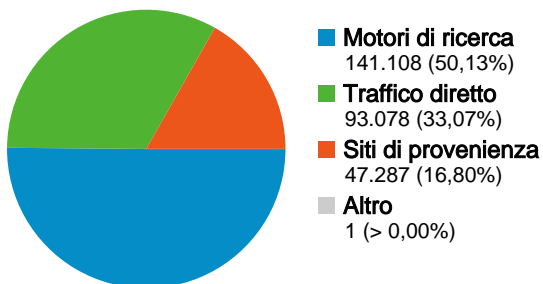

Utilizzo del sito

281.474 Visite
Precedente: 372.724 (-24,48%)

805.471 Pagine visualizzate
Precedente: 1.068.101 (-24,59%)

2,86 Pagine/Visita
Precedente: 2,87 (-0,14%)

51,79% Frequenza di rimbalzo
Precedente: 49,29% (5,07%)

00:02:22 Tempo medio sul sito
Precedente: 00:02:24 (-1,29%)

52,09% % visite nuove
Precedente: 51,56% (1,04%)

Visitatori

Visitatori
165.562

Fonti di traffico

Sezioni del sito

Pagine	Pagine visualizzate	% pagine visualizzate
/		
01/mag/2008 - 31/mag/2008	342.055	32,02%
01/giu/2008 - 30/giu/2008	287.274	35,67%
% cambio	-16,02%	-16,02%
/index.php?page=Ottenere_Ubuntu		
01/mag/2008 - 31/mag/2008	159.634	14,95%
01/giu/2008 - 30/giu/2008	107.844	13,39%
% cambio	-32,44%	-32,44%
/index.php?page=download		
01/mag/2008 - 31/mag/2008	131.347	12,30%
01/giu/2008 - 30/giu/2008	91.184	11,32%
% cambio	-30,58%	-30,58%
/index.php?page=kubuntu		
01/mag/2008 - 31/mag/2008	34.735	3,25%
01/giu/2008 - 30/giu/2008	24.633	3,06%
% cambio	-29,08%	-29,08%
/index.php?page=desktop		
01/mag/2008 - 31/mag/2008	56.359	5,28%
01/giu/2008 - 30/giu/2008	21.993	2,73%
% cambio	-60,98%	-60,98%

Fedeltà visitatori	
Numero di visite	Visite
1 volta	
01/mag/2008 -	51,64%
01/giu/2008 -	52,18%
2 volte	
01/mag/2008 -	14,00%
01/giu/2008 -	13,46%
3 volte	
01/mag/2008 -	6,74%
01/giu/2008 -	6,37%
4 volte	
01/mag/2008 -	3,98%
01/giu/2008 -	3,71%
5 volte	
01/mag/2008 -	2,64%
01/giu/2008 -	2,42%