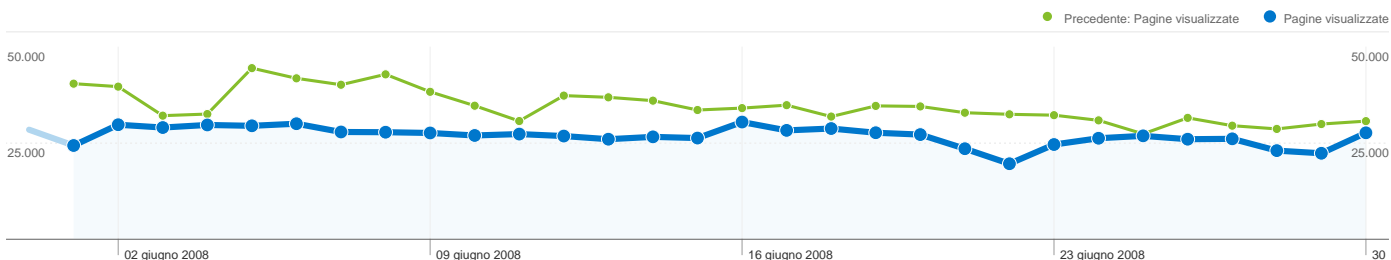

01/giu/2008 - 30/giu/2008	4.961	1,76%
% cambio	-30,66%	-30,66%
Mozilla		
01/mag/2008 - 31/mag/2008	5.089	1,37%
01/giu/2008 - 30/giu/2008	2.917	1,04%
% cambio	-42,68%	-42,68%

01/giu/2008 - 30/giu/2008	15.003	5,33%
% cambio	-67,62%	-67,62%
Dialup		
01/mag/2008 - 31/mag/2008	15.483	4,15%
01/giu/2008 - 30/giu/2008	12.176	4,33%
% cambio	-21,36%	-21,36%

Tutte le sorgenti di traffico hanno generato complessivamente 281.474 visite

33,07% Traffico diretto
 Precedente: 28,89% (14,47%)

16,80% Siti di provenienza
 Precedente: 17,85% (-5,86%)

50,13% Motori di ricerca
 Precedente: 53,25% (-5,85%)

Parole chiave	Visite	% visite
ubuntu		
01/mag/2008 - 31/mag/2008	135.906	68,48%
01/giu/2008 - 30/giu/2008	95.270	67,52%
% cambio	-29,90%	-29,90%
kubuntu		
01/mag/2008 - 31/mag/2008	4.833	2,44%
01/giu/2008 - 30/giu/2008	3.753	2,66%
% cambio	-22,35%	-22,35%
linux		
01/mag/2008 - 31/mag/2008	4.333	2,18%
01/giu/2008 - 30/giu/2008	3.714	2,63%
% cambio	-14,29%	-14,29%
ubuntu download		
01/mag/2008 - 31/mag/2008	2.931	1,48%
01/giu/2008 - 30/giu/2008	2.555	1,81%
% cambio	-12,83%	-12,83%
ubuntu.it		
01/mag/2008 - 31/mag/2008	3.281	1,65%
01/giu/2008 - 30/giu/2008	2.395	1,70%
% cambio	-27,00%	-27,00%