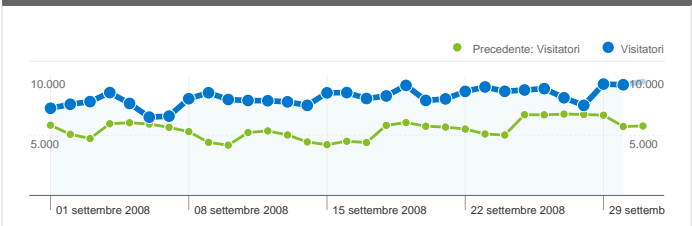

Utilizzo del sito

 309.563 Visites Precedente: 220.287 (40,53%)	 49,31% Frequenza di rimbalzo Precedente: 51,05% (-3,40%)
 964.352 Pagine visualizzate Precedente: 670.688 (43,79%)	 00:02:26 Tempo medio sul sito Precedente: 00:02:27 (-0,45%)
 3,12 Pagine/Visita Precedente: 3,04 (2,32%)	 55,47% % visite nuove Precedente: 53,91% (2,89%)

Visitatori

Visitatori
189.183

Fonti di traffico

Sezioni del sito

Pagine	Pagine visualizzate	% pagine visualizzate
/		
01/set/2008 - 30/set/2008	324.340	33,63%
01/ago/2008 - 31/ago/2008	229.553	34,23%
% cambio	41,29%	41,29%
/index.php?page=Ottenere_Ubuntu		
01/set/2008 - 30/set/2008	115.378	11,96%
01/ago/2008 - 31/ago/2008	82.453	12,29%
% cambio	39,93%	39,93%
/index.php?page=download		
01/set/2008 - 30/set/2008	99.389	10,31%
01/ago/2008 - 31/ago/2008	70.000	10,44%
% cambio	41,98%	41,98%
/index.php?page=caratteristiche		
01/set/2008 - 30/set/2008	57.890	6,00%
01/ago/2008 - 31/ago/2008	39.844	5,94%
% cambio	45,29%	45,29%
/index.php?page=kubuntu		
01/set/2008 - 30/set/2008	30.375	3,15%
01/ago/2008 - 31/ago/2008	22.394	3,34%
% cambio	35,64%	35,64%

Fedeltà visitatori	
Numero di visite	Visite
1 volta	
01/ago/2008 -	54,00%
01/set/2008 -	55,56%
2 volte	
01/ago/2008 -	13,47%
01/set/2008 -	13,59%
3 volte	
01/ago/2008 -	6,21%
01/set/2008 -	6,16%
4 volte	
01/ago/2008 -	3,59%
01/set/2008 -	3,46%
5 volte	
01/ago/2008 -	2,33%
01/set/2008 -	2,27%

Tutte le sorgenti di traffico hanno generato complessivamente 309.563 visite

32,42% Traffico diretto

Precedente: 32,58% (-0,47%)

16,73% Siti di provenienza

Precedente: 16,20% (3,26%)

50,85% Motori di ricerca