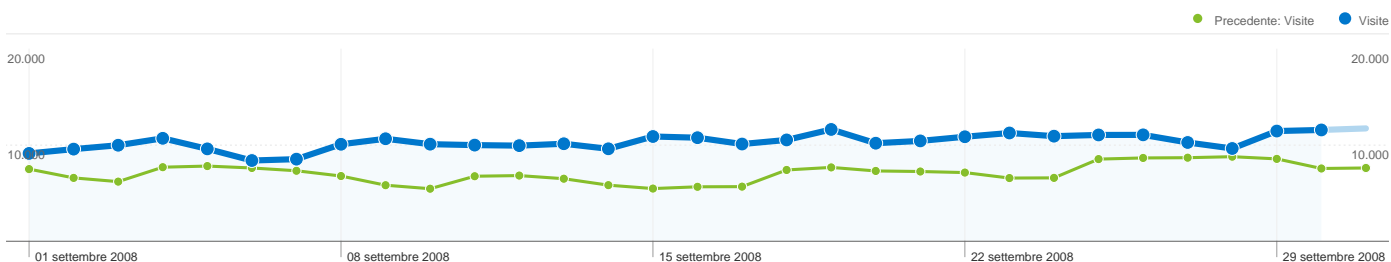

309.563 visite provenienti da 12.587 Ubicazioni nella rete

Uso del sito

Visite	Pagine/Visita	Tempo medio sul sito	% visite nuove	Frequenza di rimbalzo	
309.563 Precedente: 220.287 (40,53%)	3,12 Precedente: 3,04 (2,32%)	00:02:26 Precedente: 00:02:27 (-0,45%)	55,56% Precedente: 54,00% (2,89%)	49,31% Precedente: 51,05% (-3,40%)	
Ubicazione rete	Visite	Pagine/Visita	Tempo medio sul sito	% visite nuove	Frequenza di rimbalzo
telecom italia s.p.a. tin easy lite					
01 settembre 2008 - 30 settembre 2008	64.307	3,04	00:02:27	54,30%	51,03%
01 agosto 2008 - 31 agosto 2008	52.697	2,96	00:02:28	52,26%	53,08%
% cambio	22,03%	2,98%	-0,31%	3,91%	-3,87%
telecom italia net					
01 settembre 2008 - 30 settembre 2008	58.147	3,07	00:02:34	54,60%	49,97%
01 agosto 2008 - 31 agosto 2008	41.216	3,04	00:02:26	53,44%	51,18%
% cambio	41,08%	1,08%	5,31%	2,17%	-2,36%
infrastructure for fastweb s main location					
01 settembre 2008 - 30 settembre 2008	34.390	3,09	00:02:21	52,94%	48,93%
01 agosto 2008 - 31 agosto 2008	21.663	3,07	00:02:17	52,58%	49,81%
% cambio	58,75%	0,64%	2,24%	0,69%	-1,77%
iunet					
01 settembre 2008 - 30 settembre 2008	29.101	3,20	00:02:28	55,37%	48,76%
01 agosto 2008 - 31 agosto 2008	20.800	3,02	00:02:28	53,31%	50,55%
% cambio	39,91%	5,85%	-0,40%	3,85%	-3,53%
ip addresses allocated to dsl customers					
01 settembre 2008 - 30 settembre 2008	13.545	3,08	00:02:39	49,52%	49,57%
01 agosto 2008 - 31 agosto 2008	1.094	2,95	00:02:34	51,19%	52,19%
% cambio	1.138,12%	4,42%	2,67%	-3,27%	-5,03%
tiscali italia spa					
01 settembre 2008 - 30 settembre 2008	12.864	3,07	00:02:13	53,86%	49,33%
01 agosto 2008 - 31 agosto 2008	9.746	3,07	00:02:23	53,91%	49,26%
% cambio	31,99%	0,23%	-7,25%	-0,08%	0,14%