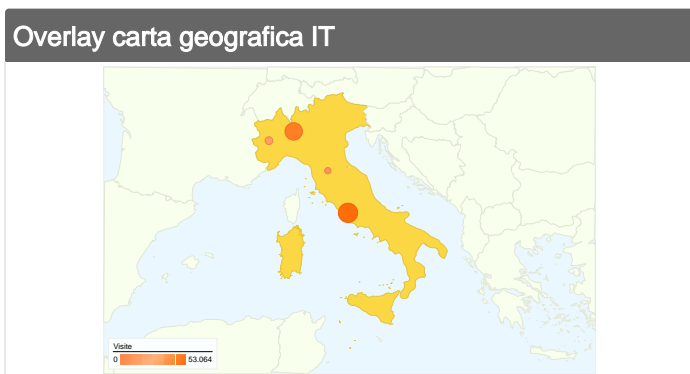

Fedeltà visitatori	
Numero di visite	Visite
1 volta	
01/ago/2008 -	54,00%
01/set/2008 -	55,56%
2 volte	
01/ago/2008 -	13,47%
01/set/2008 -	13,59%
3 volte	
01/ago/2008 -	6,21%
01/set/2008 -	6,16%
4 volte	
01/ago/2008 -	3,59%
01/set/2008 -	3,46%
5 volte	
01/ago/2008 -	2,33%
01/set/2008 -	2,27%

Browser		
Browser	Visite	% visite
Firefox		
01/set/2008 - 30/set/2008	211.233	68,24%
01/ago/2008 - 31/ago/2008	155.988	70,81%
% cambio	35,42%	35,42%
Internet Explorer		
01/set/2008 - 30/set/2008	70.164	22,67%
01/ago/2008 - 31/ago/2008	51.048	23,17%
% cambio	37,45%	37,45%
Chrome		
01/set/2008 - 30/set/2008	9.180	2,97%
01/ago/2008 - 31/ago/2008	0	0,00%
% cambio	100,00%	100,00%
Opera		
01/set/2008 - 30/set/2008	6.662	2,15%
01/ago/2008 - 31/ago/2008	4.655	2,11%
% cambio	43,11%	43,11%
Safari		
01/set/2008 - 30/set/2008	6.083	1,97%
01/ago/2008 - 31/ago/2008	4.081	1,85%
% cambio	49,06%	49,06%