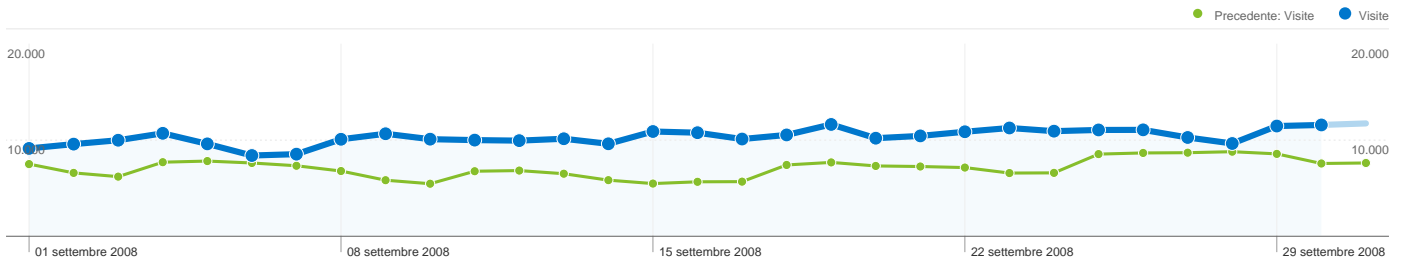

% cambio

38,60%

38,60%

% cambio

39,13%

39,13%

Complessivamente, le pagine di questo sito sono state visualizzate 964.352 volte

 **964.352** Pagine visualizzate

Precedente: 670.688 (43,79%)

 **708.291** Visualizzazioni uniche

Precedente: 495.598 (42,92%)

 **49,31%** Frequenza di rimbalzo

Precedente: 51,05% (-3,40%)

Sezioni principali

Pagine	Pagine visualizzate	% pagine visualizzate
/		
01/set/2008 - 30/set/2008	324.340	33,63%
01/ago/2008 - 31/ago/2008	229.553	34,23%
% cambio	41,29%	41,29%
/index.php?page=Ottenere_Ubuntu		
01/set/2008 - 30/set/2008	115.378	11,96%
01/ago/2008 - 31/ago/2008	82.453	12,29%
% cambio	39,93%	39,93%
/index.php?page=download		
01/set/2008 - 30/set/2008	99.389	10,31%
01/ago/2008 - 31/ago/2008	70.000	10,44%
% cambio	41,98%	41,98%
/index.php?page=caratteristiche		
01/set/2008 - 30/set/2008	57.890	6,00%
01/ago/2008 - 31/ago/2008	39.844	5,94%
% cambio	45,29%	45,29%
/index.php?page=kubuntu		
01/set/2008 - 30/set/2008	30.375	3,15%
01/ago/2008 - 31/ago/2008	22.394	3,34%