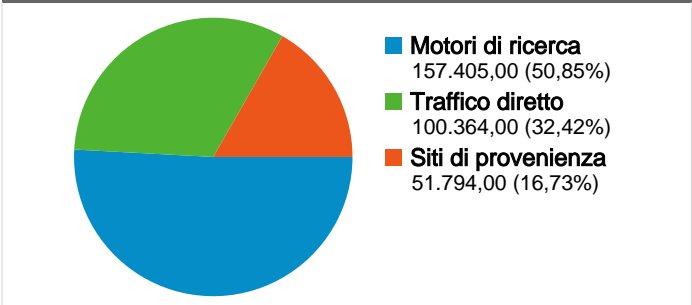

Utilizzo del sito

 309.563 Visites Precedente: 220.287 (40,53%)	 49,31% Frequenza di rimbalzo Precedente: 51,05% (-3,40%)
 964.352 Pagine visualizzate Precedente: 670.688 (43,79%)	 00:02:26 Tempo medio sul sito Precedente: 00:02:27 (-0,45%)
 3,12 Pagine/Visita Precedente: 3,04 (2,32%)	 55,47% % visite nuove Precedente: 53,91% (2,89%)

Visitatori

Visitatori
189.183

Fonti di traffico

Sezioni del sito

Pagine	Pagine visualizzate	% pagine visualizzate
/		
01/set/2008 - 30/set/2008	324.340	33,63%
01/ago/2008 - 31/ago/2008	229.553	34,23%
% cambio	41,29%	41,29%
/index.php?page=Ottenere_Ubuntu		
01/set/2008 - 30/set/2008	115.378	11,96%
01/ago/2008 - 31/ago/2008	82.453	12,29%
% cambio	39,93%	39,93%
/index.php?page=download		
01/set/2008 - 30/set/2008	99.389	10,31%
01/ago/2008 - 31/ago/2008	70.000	10,44%
% cambio	41,98%	41,98%
/index.php?page=caratteristiche		
01/set/2008 - 30/set/2008	57.890	6,00%
01/ago/2008 - 31/ago/2008	39.844	5,94%
% cambio	45,29%	45,29%
/index.php?page=kubuntu		
01/set/2008 - 30/set/2008	30.375	3,15%
01/ago/2008 - 31/ago/2008	22.394	3,34%
% cambio	35,64%	35,64%

Fedeltà visitatori	
Numero di visite	Visite
1 volta	
01/ago/2008 -	54,00%
01/set/2008 -	55,56%
2 volte	
01/ago/2008 -	13,47%
01/set/2008 -	13,59%
3 volte	
01/ago/2008 -	6,21%
01/set/2008 -	6,16%
4 volte	
01/ago/2008 -	3,59%
01/set/2008 -	3,46%
5 volte	
01/ago/2008 -	2,33%
01/set/2008 -	2,27%

Tutte le sorgenti di traffico hanno generato complessivamente 309.563 visite

32,42% Traffico diretto

Precedente: 32,58% (-0,47%)

16,73% Siti di provenienza

Precedente: 16,20% (3,26%)

50,85% Motori di ricerca