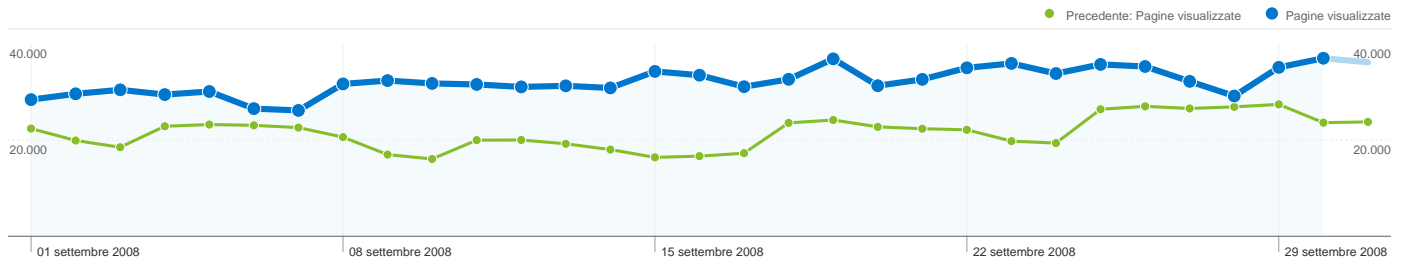

Parole chiave	Visite	% visite
ubuntu		
01/set/2008 - 30/set/2008	106.781	67,84%
01/ago/2008 - 31/ago/2008	75.641	67,04%
% cambio	41,17%	41,17%
linux		
01/set/2008 - 30/set/2008	5.967	3,79%
01/ago/2008 - 31/ago/2008	4.657	4,13%
% cambio	28,13%	28,13%
kubuntu		
01/set/2008 - 30/set/2008	3.925	2,49%
01/ago/2008 - 31/ago/2008	3.643	3,23%
% cambio	7,74%	7,74%
ubuntu download		
01/set/2008 - 30/set/2008	2.925	1,86%
01/ago/2008 - 31/ago/2008	2.097	1,86%
% cambio	39,48%	39,48%
linux ubuntu		
01/set/2008 - 30/set/2008	2.670	1,70%
01/ago/2008 - 31/ago/2008	1.919	1,70%

% cambio

38,60%

38,60%

% cambio

39,13%

39,13%

Complessivamente, le pagine di questo sito sono state visualizzate 964.352 volte

 **964.352** Pagine visualizzate

Precedente: 670.688 (43,79%)

 **708.291** Visualizzazioni uniche

Precedente: 495.598 (42,92%)

 **49,31%** Frequenza di rimbalzo

Precedente: 51,05% (-3,40%)

Sezioni principali

Pagine	Pagine visualizzate	% pagine visualizzate
/		
01/set/2008 - 30/set/2008	324.340	33,63%
01/ago/2008 - 31/ago/2008	229.553	34,23%
% cambio	41,29%	41,29%
/index.php?page=Ottenere_Ubuntu		
01/set/2008 - 30/set/2008	115.378	11,96%
01/ago/2008 - 31/ago/2008	82.453	12,29%
% cambio	39,93%	39,93%
/index.php?page=download		
01/set/2008 - 30/set/2008	99.389	10,31%
01/ago/2008 - 31/ago/2008	70.000	10,44%
% cambio	41,98%	41,98%
/index.php?page=caratteristiche		
01/set/2008 - 30/set/2008	57.890	6,00%
01/ago/2008 - 31/ago/2008	39.844	5,94%
% cambio	45,29%	45,29%
/index.php?page=kubuntu		
01/set/2008 - 30/set/2008	30.375	3,15%
01/ago/2008 - 31/ago/2008	22.394	3,34%