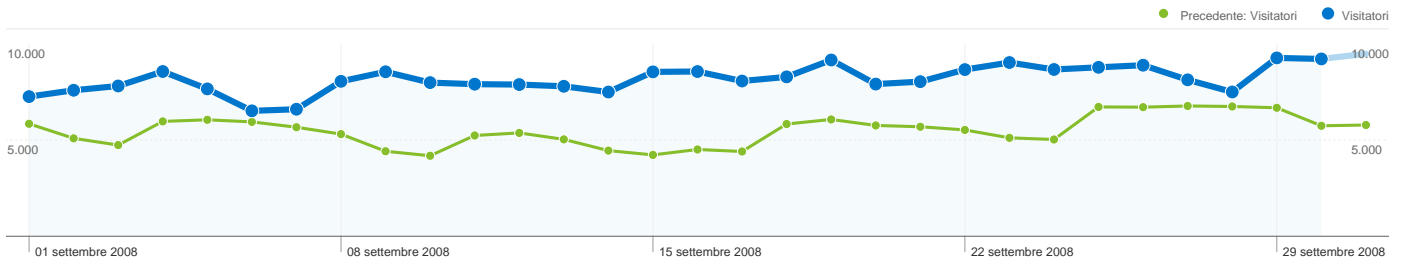

Utilizzo del sito

 309.563 Visites Precedente: 220.287 (40,53%)	 49,31% Frequenza di rimbalzo Precedente: 51,05% (-3,40%)
 964.352 Pagine visualizzate Precedente: 670.688 (43,79%)	 00:02:26 Tempo medio sul sito Precedente: 00:02:27 (-0,45%)
 3,12 Pagine/Visita Precedente: 3,04 (2,32%)	 55,47% % visite nuove Precedente: 53,91% (2,89%)

Visitatori

Visitatori
189.183

Fonti di traffico

Sezioni del sito

Pagine	Pagine visualizzate	% pagine visualizzate
/		
01/set/2008 - 30/set/2008	324.340	33,63%
01/ago/2008 - 31/ago/2008	229.553	34,23%
% cambio	41,29%	41,29%
/index.php?page=Ottenere_Ubuntu		
01/set/2008 - 30/set/2008	115.378	11,96%
01/ago/2008 - 31/ago/2008	82.453	12,29%
% cambio	39,93%	39,93%
/index.php?page=download		
01/set/2008 - 30/set/2008	99.389	10,31%
01/ago/2008 - 31/ago/2008	70.000	10,44%
% cambio	41,98%	41,98%
/index.php?page=caratteristiche		
01/set/2008 - 30/set/2008	57.890	6,00%
01/ago/2008 - 31/ago/2008	39.844	5,94%
% cambio	45,29%	45,29%
/index.php?page=kubuntu		
01/set/2008 - 30/set/2008	30.375	3,15%
01/ago/2008 - 31/ago/2008	22.394	3,34%
% cambio	35,64%	35,64%

Fedeltà visitatori	
Numero di visite	Visite
1 volta	
01/ago/2008 -	54,00%
01/set/2008 -	55,56%
2 volte	
01/ago/2008 -	13,47%
01/set/2008 -	13,59%
3 volte	
01/ago/2008 -	6,21%
01/set/2008 -	6,16%
4 volte	
01/ago/2008 -	3,59%
01/set/2008 -	3,46%
5 volte	
01/ago/2008 -	2,33%
01/set/2008 -	2,27%

189.183 utenti hanno visitato questo sito

309.563 Visite

Precedente: 220.287 (40,53%)

189.183 Visitatori unici assoluti

Precedente: 133.092 (42,14%)

964.352 Pagine visualizzate

Precedente: 670.688 (43,79%)

3,12 Media pagine visualizzate