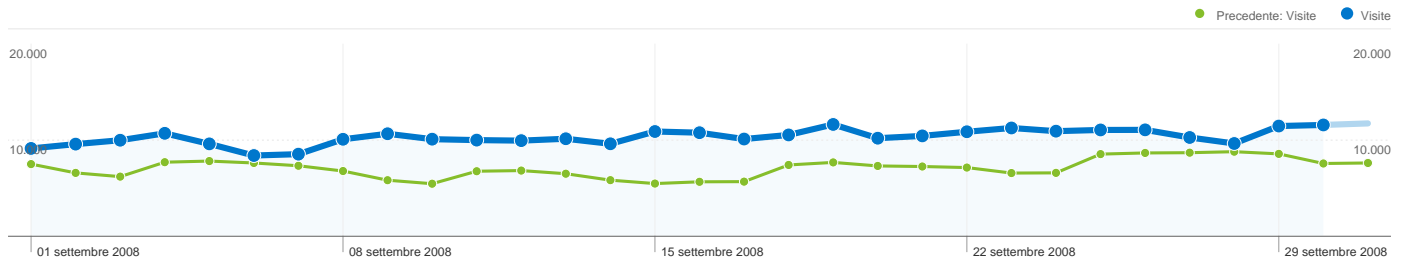

Tutte le sorgenti di traffico hanno generato complessivamente 309.563 visite

32,42% Traffico diretto

Precedente: 32,58% (-0,47%)

16,73% Siti di provenienza

Precedente: 16,20% (3,26%)

50,85% Motori di ricerca

Precedente: 51,22% (-0,73%)