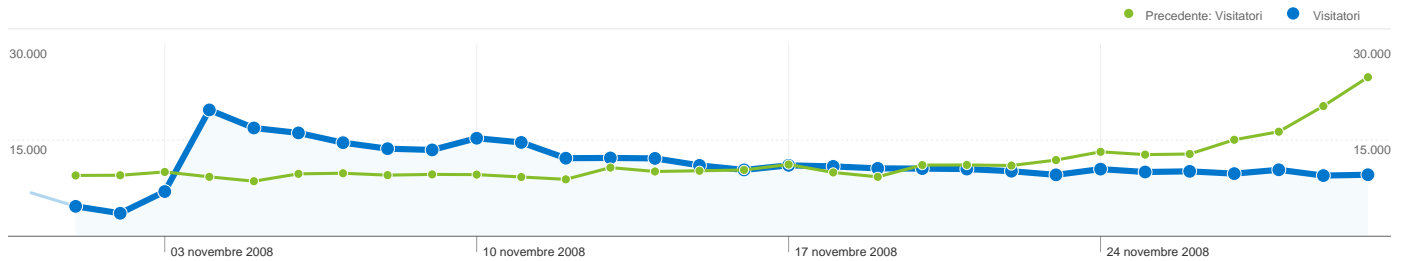

Precedente: 00:02:22 (-1,60%)

2,98 Pagine/Visita

Precedente: 2,96 (0,63%)

56,45% % visite nuove

Precedente: 52,35% (7,83%)

Panoramica visitatori

Visitatori
266.468

Panoramica dei contenuti

Pagine	Pagine visualizzate	% pagine visualizzate
/		
01/nov/2008 - 30/nov/2008	439.262	34,45%
01/ott/2008 - 31/ott/2008	482.409	36,61%
% cambio	-8,94%	-8,94%
/index.php?page=download		
01/nov/2008 - 30/nov/2008	168.429	13,21%
01/ott/2008 - 31/ott/2008	123.997	9,41%
% cambio	35,83%	35,83%
/index.php?page=Ottenere_Ubuntu		
01/nov/2008 - 30/nov/2008	94.414	7,40%
01/ott/2008 - 31/ott/2008	155.441	11,80%
% cambio	-39,26%	-39,26%
/index.php?page=caratteristiche		
01/nov/2008 - 30/nov/2008	53.044	4,16%
01/ott/2008 - 31/ott/2008	64.901	4,93%
% cambio	-18,27%	-18,27%
/index.php?page=ubuntu		
01/nov/2008 - 30/nov/2008	48.419	3,80%
01/ott/2008 - 31/ott/2008	39.378	2,99%
% cambio	22,96%	22,96%

Panoramica sulle sorgenti di traffico

- **Motori di ricerca**
200.851,00 (46,99%)
- **Traffico diretto**
126.470,00 (29,59%)
- **Siti di riferimento**
100.149,00 (23,43%)

Fedeltà visitatori	
Numero di visite	Visite
1 volta	
01/ott/2008 -	52,43%
01/nov/2008 -	56,53%
2 volte	
01/ott/2008 -	13,79%
01/nov/2008 -	14,19%
3 volte	
01/ott/2008 -	6,82%
01/nov/2008 -	6,46%
4 volte	
01/ott/2008 -	4,16%
01/nov/2008 -	3,64%
5 volte	
01/ott/2008 -	2,79%
01/nov/2008 -	2,35%
6 volte	
01/ott/2008 -	2,03%
01/nov/2008 -	1,65%
7 volte	
01/ott/2008 -	1,58%
01/nov/2008 -	1,23%
8 volte	
01/ott/2008 -	1,23%
01/nov/2008 -	0,97%
9-14 volte	
01/ott/2008 -	4,16%
01/nov/2008 -	3,32%
15-25 volte	
01/ott/2008 -	3,09%
01/nov/2008 -	2,60%
26-50 volte	
01/ott/2008 -	2,64%
01/nov/2008 -	2,33%
51-100 volte	
01/ott/2008 -	1,83%
01/nov/2008 -	1,71%

266.468 utenti hanno visitato questo sito

427.470 Visite

Precedente: 444.581 (-3,85%)

266.468 Visitatori unici assoluti

Precedente: 256.250 (3,99%)

1.275.067 Pagine visualizzate

Precedente: 1.317.751 (-3,24%)