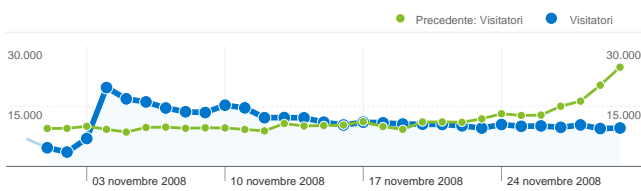

Uso del sito

427.470 Visite

Precedente: 444.581 (-3,85%)

49,80% Frequenza di rimbalzo

Precedente: 51,35% (-3,02%)

1.275.067 Pagine visualizzate

Precedente: 1.317.751 (-3,24%)

00:02:20 Tempo medio sul sito

Precedente: 00:02:22 (-1,60%)

2,98 Pagine/Visita

Precedente: 2,96 (0,63%)

56,45% % visite nuove

Precedente: 52,35% (7,83%)

Panoramica visitatori

Visitatori
266.468

Panoramica dei contenuti

Pagine	Pagine visualizzate	% pagine visualizzate
/		
01/nov/2008 - 30/nov/2008	439.262	34,45%
01/ott/2008 - 31/ott/2008	482.409	36,61%
% cambio	-8,94%	-8,94%
/index.php?page=download		
01/nov/2008 - 30/nov/2008	168.429	13,21%
01/ott/2008 - 31/ott/2008	123.997	9,41%
% cambio	35,83%	35,83%
/index.php?page=Ottenere_Ubuntu		
01/nov/2008 - 30/nov/2008	94.414	7,40%
01/ott/2008 - 31/ott/2008	155.441	11,80%
% cambio	-39,26%	-39,26%
/index.php?page=caratteristiche		
01/nov/2008 - 30/nov/2008	53.044	4,16%
01/ott/2008 - 31/ott/2008	64.901	4,93%
% cambio	-18,27%	-18,27%
/index.php?page=ubuntu		
01/nov/2008 - 30/nov/2008	48.419	3,80%
01/ott/2008 - 31/ott/2008	39.378	2,99%
% cambio	22,96%	22,96%

Panoramica sulle sorgenti di traffico

- **Motori di ricerca**
200.851,00 (46,99%)
- **Traffico diretto**
126.470,00 (29,59%)
- **Siti di riferimento**
100.149,00 (23,43%)

Fedeltà visitatori	
Numero di visite	Visite
1 volta	
01/ott/2008 -	52,43%
01/nov/2008 -	56,53%
2 volte	
01/ott/2008 -	13,79%
01/nov/2008 -	14,19%
3 volte	
01/ott/2008 -	6,82%
01/nov/2008 -	6,46%
4 volte	
01/ott/2008 -	4,16%
01/nov/2008 -	3,64%
5 volte	
01/ott/2008 -	2,79%
01/nov/2008 -	2,35%
6 volte	
01/ott/2008 -	2,03%
01/nov/2008 -	1,65%
7 volte	
01/ott/2008 -	1,58%
01/nov/2008 -	1,23%
8 volte	
01/ott/2008 -	1,23%
01/nov/2008 -	0,97%
9-14 volte	
01/ott/2008 -	4,16%
01/nov/2008 -	3,32%
15-25 volte	
01/ott/2008 -	3,09%
01/nov/2008 -	2,60%
26-50 volte	
01/ott/2008 -	2,64%
01/nov/2008 -	2,33%
51-100 volte	
01/ott/2008 -	1,83%
01/nov/2008 -	1,71%