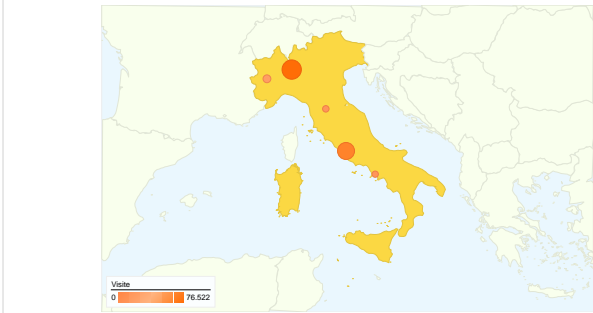

101-200 volte	
01/ott/2008 -	1,21%
01/nov/2008 -	1,10%
201+ volte	
01/ott/2008 -	2,24%
01/nov/2008 -	1,93%

Overlay carta geografica IT

Ubicazione rete		
Ubicazione rete	Visite	% visite
telecom italia net		
01/nov/2008 - 30/nov/2008	83.605	19,56%
01/ott/2008 - 31/ott/2008	86.333	19,42%
% cambio	-3,16%	-3,16%
telecom italia s.p.a. tin easy lite		
01/nov/2008 - 30/nov/2008	81.605	19,09%
01/ott/2008 - 31/ott/2008	85.392	19,21%
% cambio	-4,43%	-4,43%
iunet		
01/nov/2008 - 30/nov/2008	42.596	9,96%
01/ott/2008 - 31/ott/2008	43.575	9,80%
% cambio	-2,25%	-2,25%
infrastruttura for fastweb s main location		
01/nov/2008 - 30/nov/2008	36.254	8,48%
01/ott/2008 - 31/ott/2008	41.890	9,42%
% cambio	-13,45%	-13,45%
ip addresses allocated to dsl customers		
01/nov/2008 - 30/nov/2008	19.256	4,50%
01/ott/2008 - 31/ott/2008	18.694	4,20%
% cambio	3,01%	3,01%