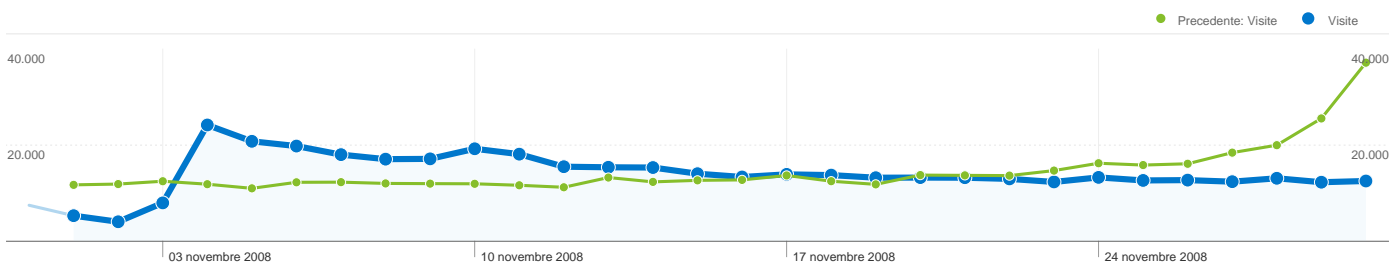

% cambio

-17,98%

-17,98%

% cambio

6,56%

6,56%

Complessivamente, le pagine di questo sito sono state visualizzate 1.275.067 volte

 **1.275.067** Pagine visualizzate

Precedente: 1.317.751 (-3,24%)

 **921.551** Visualizzazioni uniche

Precedente: 962.914 (-4,30%)

 **49,80%** Frequenza di rimbalzo

Precedente: 51,35% (-3,02%)

Contenuti principali

Pagine	Pagine visualizzate	% pagine visualizzate
/		
01/nov/2008 - 30/nov/2008	439.262	34,45%
01/ott/2008 - 31/ott/2008	482.409	36,61%
% cambio	-8,94%	-8,94%
/index.php?page=download		
01/nov/2008 - 30/nov/2008	168.429	13,21%
01/ott/2008 - 31/ott/2008	123.997	9,41%
% cambio	35,83%	35,83%
/index.php?page=Ottenere_Ubuntu		
01/nov/2008 - 30/nov/2008	94.414	7,40%
01/ott/2008 - 31/ott/2008	155.441	11,80%
% cambio	-39,26%	-39,26%
/index.php?page=caratteristiche		
01/nov/2008 - 30/nov/2008	53.044	4,16%
01/ott/2008 - 31/ott/2008	64.901	4,93%
% cambio	-18,27%	-18,27%
/index.php?page=ubuntu		
01/nov/2008 - 30/nov/2008	48.419	3,80%
01/ott/2008 - 31/ott/2008	39.378	2,99%