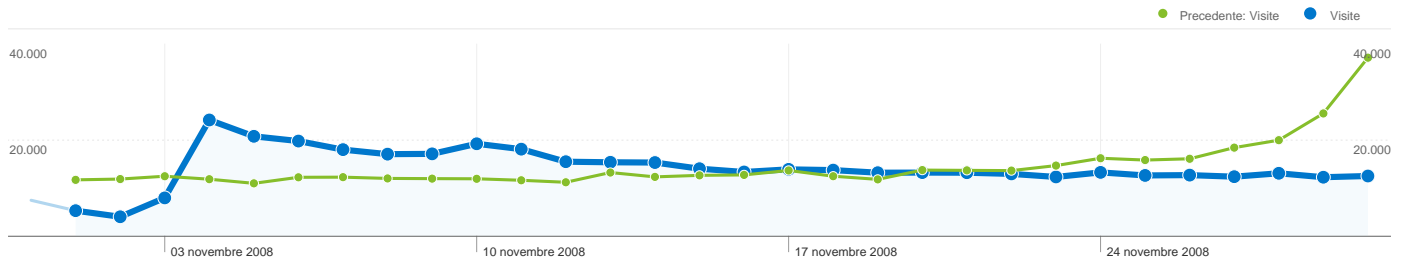

Tutte le sorgenti di traffico hanno generato complessivamente 427.470 visite

29,59% Traffico diretto

Precedente: 31,01% (-4,58%)

23,43% Siti di provenienza

Precedente: 17,43% (34,41%)

46,99% Motori di ricerca

Precedente: 51,56% (-8,88%)