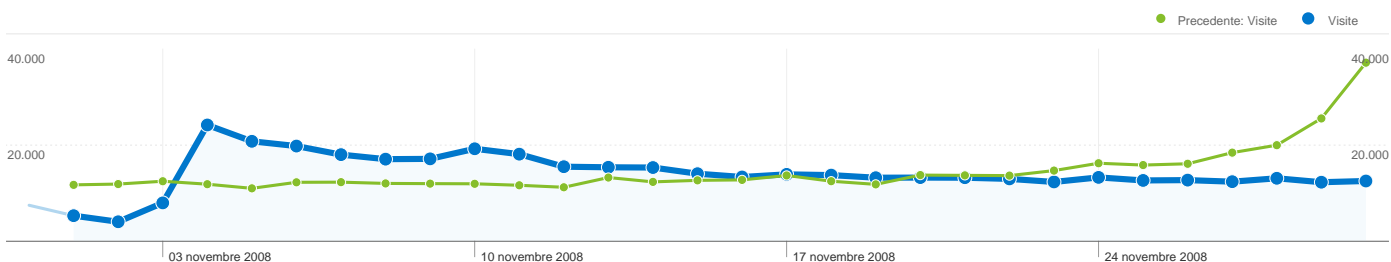

427.470 visite provenienti da 15.758 ubicazioni nella rete

Uso del sito

Visite	Pagine/Visita	Tempo medio sul sito	% visite nuove	Frequenza di rimbalzo	
427.470 Precedente: 444.581 (-3,85%)	2,98 Precedente: 2,96 (0,63%)	00:02:20 Precedente: 00:02:22 (-1,60%)	56,53% Precedente: 52,43% (7,81%)	49,80% Precedente: 51,35% (-3,02%)	
Ubicazione rete	Visite	Pagine/Visita	Tempo medio sul sito	% visite nuove	Frequenza di rimbalzo
telecom italia net					
01 novembre 2008 - 30 novembre 2008	83.605	2,99	00:02:21	56,16%	49,62%
01 ottobre 2008 - 31 ottobre 2008	86.333	2,96	00:02:29	51,73%	51,64%
% cambio	-3,16%	1,17%	-4,82%	8,55%	-3,91%
telecom italia s.p.a. tin easy lite					
01 novembre 2008 - 30 novembre 2008	81.605	2,97	00:02:22	55,79%	50,64%
01 ottobre 2008 - 31 ottobre 2008	85.392	2,94	00:02:24	51,85%	52,08%
% cambio	-4,43%	0,88%	-1,17%	7,60%	-2,76%
iunet					
01 novembre 2008 - 30 novembre 2008	42.596	2,97	00:02:18	54,45%	50,45%
01 ottobre 2008 - 31 ottobre 2008	43.575	2,97	00:02:17	51,01%	51,59%
% cambio	-2,25%	> 0,00%	1,03%	6,75%	-2,21%
infrastructure for fastweb s main location					
01 novembre 2008 - 30 novembre 2008	36.254	2,94	00:02:18	55,06%	50,23%
01 ottobre 2008 - 31 ottobre 2008	41.890	2,94	00:02:19	50,69%	51,42%
% cambio	-13,45%	-0,25%	-1,14%	8,61%	-2,31%
ip addresses allocated to dsl customers					
01 novembre 2008 - 30 novembre 2008	19.256	2,94	00:02:20	51,56%	50,80%
01 ottobre 2008 - 31 ottobre 2008	18.694	2,98	00:02:25	49,38%	51,29%
% cambio	3,01%	-1,29%	-3,28%	4,40%	-0,95%
tiscali italia spa					
01 novembre 2008 - 30 novembre 2008	16.674	2,90	00:02:14	56,29%	51,29%
01 ottobre 2008 - 31 ottobre 2008	17.141	2,89	00:02:14	50,20%	52,76%
% cambio	-2,72%	0,25%	-0,67%	12,14%	-2,79%