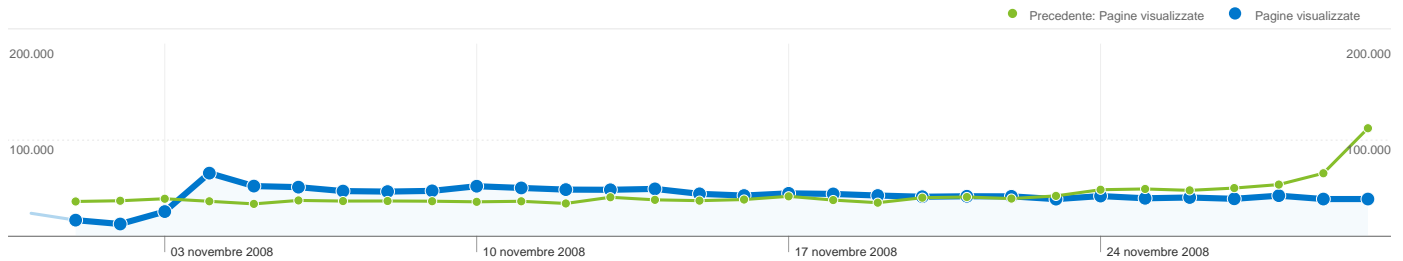

% cambio

-17,98%

-17,98%

% cambio

6,56%

6,56%

Complessivamente, le pagine di questo sito sono state visualizzate 1.275.067 volte

 **1.275.067** Pagine visualizzate

Precedente: 1.317.751 (-3,24%)

 **921.551** Visualizzazioni uniche

Precedente: 962.914 (-4,30%)

 **49,80%** Frequenza di rimbalzo

Precedente: 51,35% (-3,02%)

Contenuti principali

Pagine	Pagine visualizzate	% pagine visualizzate
/		
01/nov/2008 - 30/nov/2008	439.262	34,45%
01/ott/2008 - 31/ott/2008	482.409	36,61%
% cambio	-8,94%	-8,94%
/index.php?page=download		
01/nov/2008 - 30/nov/2008	168.429	13,21%
01/ott/2008 - 31/ott/2008	123.997	9,41%
% cambio	35,83%	35,83%
/index.php?page=Ottenere_Ubuntu		
01/nov/2008 - 30/nov/2008	94.414	7,40%
01/ott/2008 - 31/ott/2008	155.441	11,80%
% cambio	-39,26%	-39,26%
/index.php?page=caratteristiche		
01/nov/2008 - 30/nov/2008	53.044	4,16%
01/ott/2008 - 31/ott/2008	64.901	4,93%
% cambio	-18,27%	-18,27%
/index.php?page=ubuntu		
01/nov/2008 - 30/nov/2008	48.419	3,80%
01/ott/2008 - 31/ott/2008	39.378	2,99%