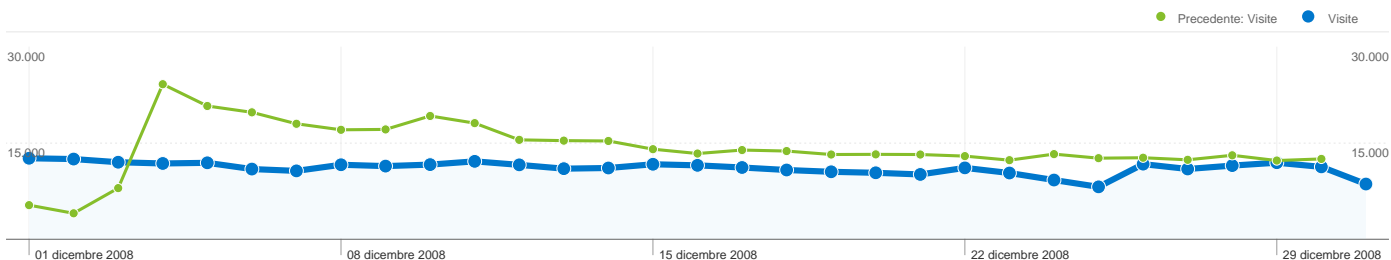

344.626 visite provenienti da 14.178 ubicazioni nella rete

Uso del sito

Visite	Pagine/Visita	Tempo medio sul sito	% visite nuove	Frequenza di rimbalzo	
344.626 Precedente: 427.470 (-19,38%)	3,09 Precedente: 2,98 (3,44%)	00:02:38 Precedente: 00:02:20 (12,69%)	55,14% Precedente: 56,53% (-2,45%)	47,47% Precedente: 49,80% (-4,67%)	
Ubicazione rete	Visite	Pagine/Visita	Tempo medio sul sito	% visite nuove	Frequenza di rimbalzo
telecom italia net					
01 dicembre 2008 - 31 dicembre 2008	71.779	3,09	00:02:41	55,45%	47,55%
01 novembre 2008 - 30 novembre 2008	83.605	2,99	00:02:21	56,16%	49,62%
% cambio	-14,15%	3,05%	14,14%	-1,26%	-4,17%
telecom italia s.p.a. tin easy lite					
01 dicembre 2008 - 31 dicembre 2008	69.918	3,02	00:02:32	53,17%	49,11%
01 novembre 2008 - 30 novembre 2008	81.605	2,97	00:02:22	55,79%	50,64%
% cambio	-14,32%	1,80%	6,67%	-4,69%	-3,02%
iunet					
01 dicembre 2008 - 31 dicembre 2008	35.707	3,01	00:02:28	54,13%	48,19%
01 novembre 2008 - 30 novembre 2008	42.596	2,97	00:02:18	54,45%	50,45%
% cambio	-16,17%	1,24%	7,13%	-0,59%	-4,49%
infrastructure for fastweb s main location					
01 dicembre 2008 - 31 dicembre 2008	26.169	3,06	00:02:37	54,57%	46,82%
01 novembre 2008 - 30 novembre 2008	36.254	2,94	00:02:18	55,06%	50,23%
% cambio	-27,82%	4,06%	14,24%	-0,89%	-6,80%
ip addresses allocated to dsl customers					
01 dicembre 2008 - 31 dicembre 2008	17.019	3,02	00:03:56	50,61%	48,40%
01 novembre 2008 - 30 novembre 2008	19.256	2,94	00:02:20	51,56%	50,80%
% cambio	-11,62%	2,77%	68,05%	-1,84%	-4,74%
tiscali italia spa					
01 dicembre 2008 - 31 dicembre 2008	13.321	3,09	00:02:34	56,26%	47,36%
01 novembre 2008 - 30 novembre 2008	16.674	2,90	00:02:14	56,29%	51,29%
% cambio	-20,11%	6,81%	15,54%	-0,06%	-7,66%