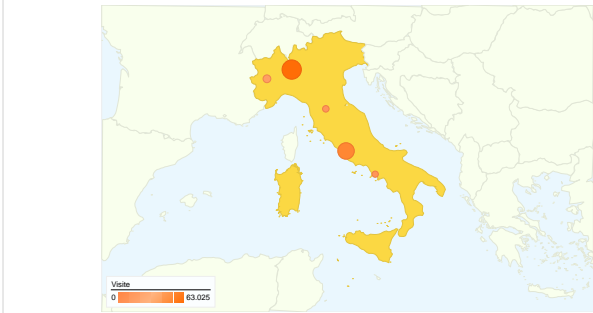

101-200 volte	
01/nov/2008 -	1,10%
01/dic/2008 -	1,57%
201+ volte	
01/nov/2008 -	1,93%
01/dic/2008 -	2,41%

Overlay carta geografica IT

Ubicazione rete		
Ubicazione rete	Visite	% visite
telecom italia net		
01/dic/2008 - 31/dic/2008	71.779	20,83%
01/nov/2008 - 30/nov/2008	83.605	19,56%
% cambio	-14,15%	-14,15%
telecom italia s.p.a. tin easy lite		
01/dic/2008 - 31/dic/2008	69.918	20,29%
01/nov/2008 - 30/nov/2008	81.605	19,09%
% cambio	-14,32%	-14,32%
iunet		
01/dic/2008 - 31/dic/2008	35.707	10,36%
01/nov/2008 - 30/nov/2008	42.596	9,96%
% cambio	-16,17%	-16,17%
infrastruttura for fastweb s main location		
01/dic/2008 - 31/dic/2008	26.169	7,59%
01/nov/2008 - 30/nov/2008	36.254	8,48%
% cambio	-27,82%	-27,82%
ip addresses allocated to dsl customers		
01/dic/2008 - 31/dic/2008	17.019	4,94%
01/nov/2008 - 30/nov/2008	19.256	4,50%
% cambio	-11,62%	-11,62%