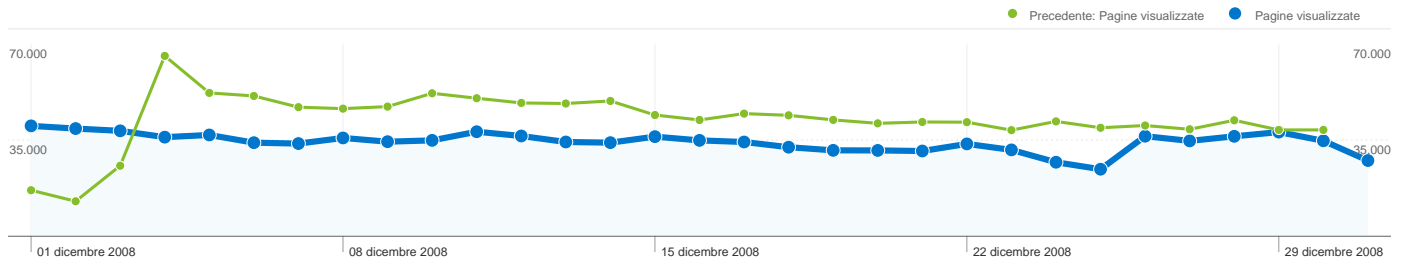

Parole chiave	Visite	% visite
ubuntu		
01/dic/2008 - 31/dic/2008	114.203	65,37%
01/nov/2008 - 30/nov/2008	134.791	67,11%
% cambio	<b>-15,27%</b>	<b>-15,27%</b>
linux		
01/dic/2008 - 31/dic/2008	6.968	3,99%
01/nov/2008 - 30/nov/2008	6.759	3,37%
% cambio	<b>3,09%</b>	<b>3,09%</b>
kubuntu		
01/dic/2008 - 31/dic/2008	4.488	2,57%
01/nov/2008 - 30/nov/2008	5.562	2,77%
% cambio	<b>-19,31%</b>	<b>-19,31%</b>
ubuntu download		
01/dic/2008 - 31/dic/2008	4.079	2,33%
01/nov/2008 - 30/nov/2008	4.078	2,03%
% cambio	<b>0,02%</b>	<b>0,02%</b>
linux ubuntu		
01/dic/2008 - 31/dic/2008	3.551	2,03%
01/nov/2008 - 30/nov/2008	3.016	1,50%

% cambio

-25,33%

-25,33%

% cambio

17,74%

17,74%

**Complessivamente, le pagine di questo sito sono state visualizzate 1.063.334 volte**

 **1.063.334** Pagine visualizzate

Precedente: 1.275.067 (-16,61%)

 **777.838** Visualizzazioni uniche

Precedente: 921.551 (-15,59%)

 **47,47%** Frequenza di rimbalzo

Precedente: 49,80% (-4,67%)