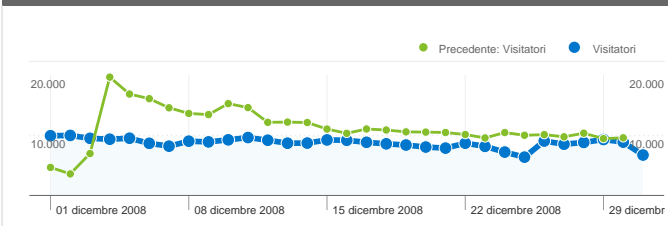

**Uso del sito**

**344.626** Visite

Precedente: 427.470 (-19,38%)

**47,47%** Frequenza di rimbalzo

Precedente: 49,80% (-4,67%)

**1.063.334** Pagine visualizzate

Precedente: 1.275.067 (-16,61%)

**00:02:38** Tempo medio sul sito

Precedente: 00:02:20 (12,69%)

**3,09** Pagine/Visita

Precedente: 2,98 (3,44%)

**55,04%** % visite nuove

Precedente: 56,45% (-2,49%)

**Panoramica visitatori**

**Visitatori**  
**211.083**

**Panoramica dei contenuti**

Pagine	Pagine visualizzate	% pagine visualizzate
/		
01/dic/2008 - 31/dic/2008	366.459	34,46%
01/nov/2008 - 30/nov/2008	439.262	34,45%
% cambio	<b>-16,57%</b>	<b>-16,57%</b>
/index.php?page=download		
01/dic/2008 - 31/dic/2008	136.670	12,85%
01/nov/2008 - 30/nov/2008	168.429	13,21%
% cambio	<b>-18,86%</b>	<b>-18,86%</b>
/index.php?page=Ottenere_Ubuntu		
01/dic/2008 - 31/dic/2008	77.569	7,29%
01/nov/2008 - 30/nov/2008	94.414	7,40%
% cambio	<b>-17,84%</b>	<b>-17,84%</b>
/index.php?page=caratteristiche		
01/dic/2008 - 31/dic/2008	47.948	4,51%
01/nov/2008 - 30/nov/2008	53.044	4,16%
% cambio	<b>-9,61%</b>	<b>-9,61%</b>
/index.php?page=ubuntu		
01/dic/2008 - 31/dic/2008	37.674	3,54%
01/nov/2008 - 30/nov/2008	48.419	3,80%
% cambio	<b>-22,19%</b>	<b>-22,19%</b>