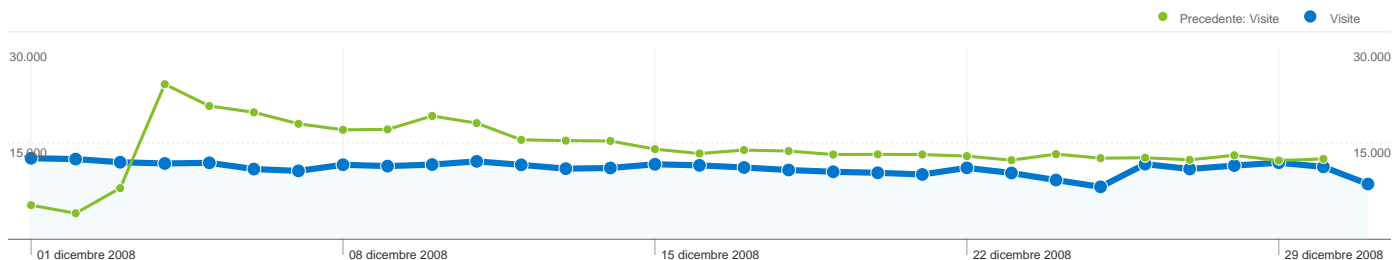

% cambio

-25,33%

-25,33%

% cambio

17,74%

17,74%

**Complessivamente, le pagine di questo sito sono state visualizzate 1.063.334 volte**

 **1.063.334** Pagine visualizzate

Precedente: 1.275.067 (-16,61%)

 **777.838** Visualizzazioni uniche

Precedente: 921.551 (-15,59%)

 **47,47%** Frequenza di rimbalzo

Precedente: 49,80% (-4,67%)

## Contenuti principali

Pagine	Pagine visualizzate	% pagine visualizzate
/		
01/dic/2008 - 31/dic/2008	366.459	34,46%
01/nov/2008 - 30/nov/2008	439.262	34,45%
% cambio	-16,57%	-16,57%
/index.php?page=download		
01/dic/2008 - 31/dic/2008	136.670	12,85%
01/nov/2008 - 30/nov/2008	168.429	13,21%
% cambio	-18,86%	-18,86%
/index.php?page=Ottenere_Ubuntu		
01/dic/2008 - 31/dic/2008	77.569	7,29%
01/nov/2008 - 30/nov/2008	94.414	7,40%
% cambio	-17,84%	-17,84%
/index.php?page=caratteristiche		
01/dic/2008 - 31/dic/2008	47.948	4,51%
01/nov/2008 - 30/nov/2008	53.044	4,16%
% cambio	-9,61%	-9,61%
/index.php?page=ubuntu		
01/dic/2008 - 31/dic/2008	37.674	3,54%
01/nov/2008 - 30/nov/2008	48.419	3,80%