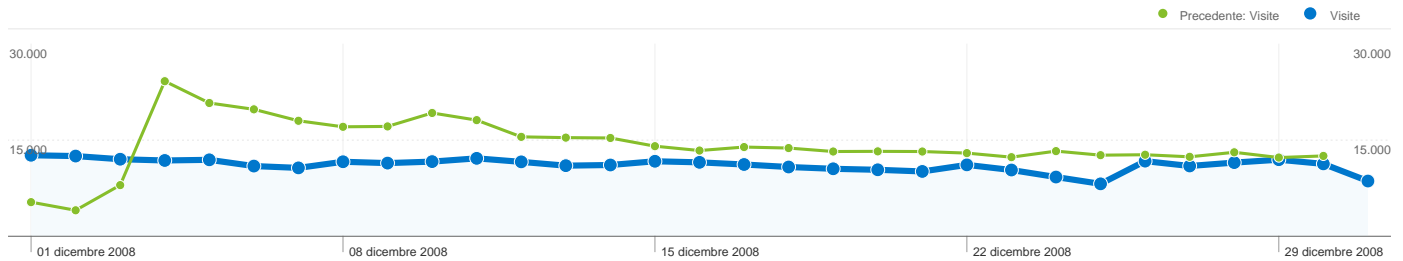

Tutte le sorgenti di traffico hanno generato complessivamente 344.626 visite

32,40% Traffico diretto

Precedente: 29,59% (9,52%)

16,90% Siti di provenienza

Precedente: 23,43% (-27,85%)

50,69% Motori di ricerca

Precedente: 46,99% (7,89%)