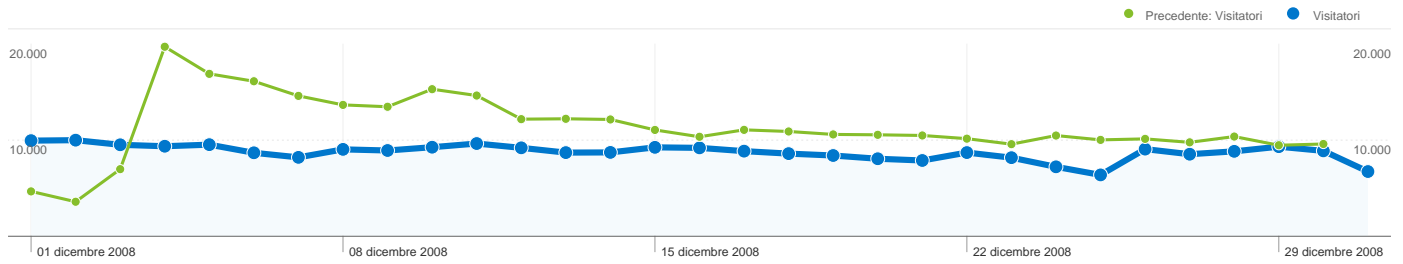

211.083 utenti hanno visitato questo sito

344.626 Visite

Precedente: 427.470 (-19,38%)

211.083 Visitatori unici assoluti

Precedente: 266.468 (-20,78%)

1.063.334 Pagine visualizzate

Precedente: 1.275.067 (-16,61%)

3,09 Media pagine visualizzate

Precedente: 2,98 (3,44%)

00:02:38 Tempo sul sito

Precedente: 00:02:20 (12,69%)

47,47% Frequenza di rimbalzo

Precedente: 49,80% (-4,67%)

55,04% Visite nuove

Precedente: 56,45% (-2,49%)

Profilo tecnico

Browser	Visite	% visite	Velocità di connessione	Visite	% visite
Firefox			DSL		
01/dic/2008 - 31/dic/2008	238.271	69,14%	01/dic/2008 - 31/dic/2008	152.583	44,27%
01/nov/2008 - 30/nov/2008	296.220	69,30%	01/nov/2008 - 30/nov/2008	184.093	43,07%
% cambio	-19,56%	-19,56%	% cambio	-17,12%	-17,12%
Internet Explorer			Unknown		
01/dic/2008 - 31/dic/2008	78.657	22,82%	01/dic/2008 - 31/dic/2008	141.280	41,00%
01/nov/2008 - 30/nov/2008	98.364	23,01%	01/nov/2008 - 30/nov/2008	171.369	40,09%
% cambio	-20,03%	-20,03%	% cambio	-17,56%	-17,56%
Chrome			OC3		
01/dic/2008 - 31/dic/2008	8.551	2,48%	01/dic/2008 - 31/dic/2008	21.446	6,22%
01/nov/2008 - 30/nov/2008	8.625	2,02%	01/nov/2008 - 30/nov/2008	29.865	6,99%