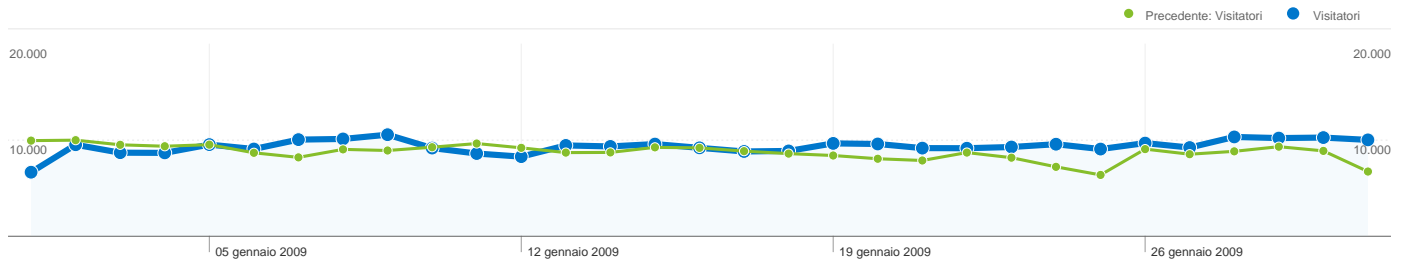

Ubicazione rete		
Ubicazione rete	Visite	% visite
telecom italia net		
01/gen/2009 - 31/gen/2009	77.243	21,17%
01/dic/2008 - 31/dic/2008	71.779	20,83%
% cambio	7,61%	7,61%
telecom italia s.p.a. tin easy lite		
01/gen/2009 - 31/gen/2009	70.384	19,29%
01/dic/2008 - 31/dic/2008	69.918	20,29%
% cambio	0,67%	0,67%
iunet		
01/gen/2009 - 31/gen/2009	37.081	10,16%
01/dic/2008 - 31/dic/2008	35.707	10,36%
% cambio	3,85%	3,85%
infrastructure for fastweb s main location		
01/gen/2009 - 31/gen/2009	35.714	9,79%
01/dic/2008 - 31/dic/2008	26.169	7,59%
% cambio	36,47%	36,47%
ip addresses allocated to dsl customers		
01/gen/2009 - 31/gen/2009	17.036	4,67%
01/dic/2008 - 31/dic/2008	17.019	4,94%
% cambio	0,10%	0,10%

101-200 volte	
01/dic/2008 -	1,57%
01/gen/2009 -	1,57%
201+ volte	
01/dic/2008 -	2,41%
01/gen/2009 -	2,33%

Overlay carta geografica IT

Contenuti per titolo

Titolo pagina	Pagine visualizzate	% visite
ubuntu-it - Home		
01/gen/2009 - 31/gen/2009	393.876	35,87%
01/dic/2008 - 31/dic/2008	391.793	36,85%
% cambio	0,53%	0,53%
ubuntu-it - Download Ubuntu		
01/gen/2009 - 31/gen/2009	146.601	13,35%
01/dic/2008 - 31/dic/2008	137.733	12,95%
% cambio	6,44%	6,44%
ubuntu-it - Ottenere Ubuntu		
01/gen/2009 - 31/gen/2009	77.851	7,09%
01/dic/2008 - 31/dic/2008	78.370	7,37%
% cambio	-0,66%	-0,66%
ubuntu-it - Caratteristiche		
01/gen/2009 - 31/gen/2009	53.154	4,84%
01/dic/2008 - 31/dic/2008	48.548	4,57%
% cambio	9,49%	9,49%
ubuntu-it - Ubuntu		
01/gen/2009 - 31/gen/2009	40.204	3,66%
01/dic/2008 - 31/dic/2008	38.597	3,63%
% cambio	4,16%	4,16%