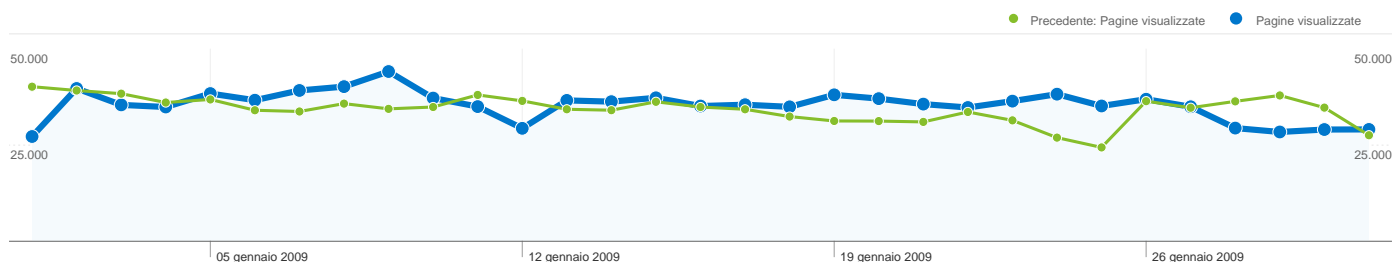

127 Titoli pagine sono state viste complessivamente 1.097.943 volte

Rendimento contenuto

Pagine visualizzate 1.097.943 Precedente: 1.063.334 (3,25%)	Pagine visualizzate uniche 808.497 Precedente: 777.838 (3,94%)	Tempo trascorso sulla pagina 00:01:13 Precedente: 00:01:16 (-2,76%)	Frequenza di rimbalzo 49,66% Precedente: 47,47% (4,60%)	% uscita 33,23% Precedente: 32,41% (2,53%)	Indice $ $0,00 Precedente: $0,00 (0,00%)	
Titolo pagina	Pagine visualizzate	Pagine visualizzate uniche	Tempo trascorso sulla pagina	Frequenza di rimbalzo	% uscita	Indice $
ubuntu-it - Home						
01 gennaio 2009 - 31 gennaio 2009	393.876	296.521	00:01:31	52,07%	45,68%	$0,00
01 dicembre 2008 - 31 dicembre 2008	391.793	289.366	00:01:38	49,42%	43,03%	$0,00
% cambio	0,53%	2,47%	-6,69%	5,36%	6,17%	0,00%
ubuntu-it - Download Ubuntu						
01 gennaio 2009 - 31 gennaio 2009	146.601	100.359	00:02:24	64,20%	53,90%	$0,00
01 dicembre 2008 - 31 dicembre 2008	137.733	95.779	00:02:23	64,25%	54,66%	$0,00
% cambio	6,44%	4,78%	0,55%	-0,09%	-1,39%	0,00%
ubuntu-it - Ottenere Ubuntu						
01 gennaio 2009 - 31 gennaio 2009	77.851	51.915	00:01:21	26,21%	22,95%	$0,00
01 dicembre 2008 - 31 dicembre 2008	78.370	52.784	00:01:16	24,93%	23,21%	$0,00
% cambio	-0,66%	-1,65%	5,71%	5,16%	-1,14%	0,00%
ubuntu-it - Caratteristiche						
01 gennaio 2009 - 31 gennaio 2009	53.154	35.568	00:00:44	18,88%	10,46%	$0,00
01 dicembre 2008 - 31 dicembre 2008	48.548	32.246	00:00:42	21,85%	9,92%	$0,00
% cambio	9,49%	10,30%	3,59%	-13,62%	5,40%	0,00%
ubuntu-it - Ubuntu						
01 gennaio 2009 - 31 gennaio 2009	40.204	31.191	00:00:46	27,18%	14,12%	$0,00
01 dicembre 2008 - 31 dicembre 2008	38.597	29.797	00:00:46	26,39%	12,94%	$0,00
% cambio	4,16%	4,68%	1,43%	3,00%	9,14%	0,00%
ubuntu-it - Kubuntu						
01 gennaio 2009 - 31 gennaio 2009	33.478	21.642	00:00:32	22,01%	12,36%	$0,00