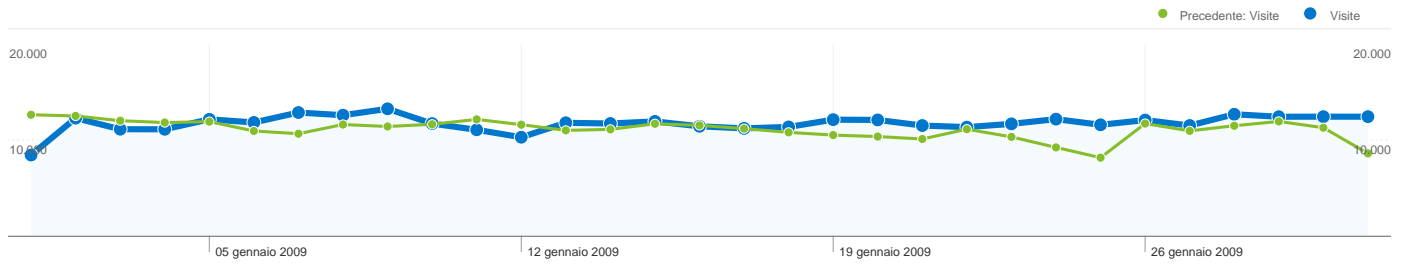

Tutte le sorgenti di traffico hanno generato complessivamente 364.835 visite

30,69% Traffico diretto

Precedente: 32,40% (-5,28%)

19,63% Siti di provenienza

Precedente: 16,90% (16,10%)

49,68% Motori di ricerca

Precedente: 50,69% (-1,99%)