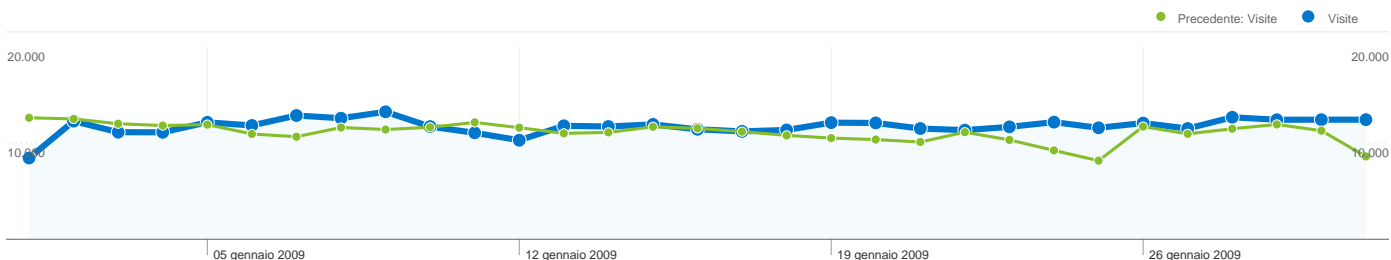

364.835 visite provenienti da 13.584 ubicazioni nella rete

Usò del sito

Visite	Pagine/Visita	Tempo medio sul sito	% visite nuove	Frequenza di rimbalzo	
364.835 Precedente: 344.626 (5,86%)	3,01 Precedente: 3,09 (-2,46%)	00:02:28 Precedente: 00:02:38 (-6,30%)	56,91% Precedente: 55,14% (3,21%)	49,66% Precedente: 47,47% (4,60%)	
Ubicazione rete	Visite	Pagine/Visita	Tempo medio sul sito	% visite nuove	Frequenza di rimbalzo
telecom italia net					
01 gennaio 2009 - 31 gennaio 2009	77.243	2,97	00:02:29	56,11%	50,12%
01 dicembre 2008 - 31 dicembre 2008	71.779	3,09	00:02:41	55,45%	47,55%
% cambio	7,61%	-3,60%	-7,62%	1,20%	5,40%
telecom italia s.p.a. tin easy lite					
01 gennaio 2009 - 31 gennaio 2009	70.384	2,94	00:02:26	55,41%	51,06%
01 dicembre 2008 - 31 dicembre 2008	69.918	3,02	00:02:32	53,17%	49,11%
% cambio	0,67%	-2,61%	-3,77%	4,21%	3,96%
iunet					
01 gennaio 2009 - 31 gennaio 2009	37.081	2,99	00:02:25	56,49%	50,01%
01 dicembre 2008 - 31 dicembre 2008	35.707	3,01	00:02:28	54,13%	48,19%
% cambio	3,85%	-0,73%	-2,29%	4,36%	3,79%
infrastructure for fastweb s main location					
01 gennaio 2009 - 31 gennaio 2009	35.714	3,01	00:02:18	56,13%	49,24%
01 dicembre 2008 - 31 dicembre 2008	26.169	3,06	00:02:37	54,57%	46,82%
% cambio	36,47%	-1,61%	-12,37%	2,87%	5,18%
ip addresses allocated to dsl customers					
01 gennaio 2009 - 31 gennaio 2009	17.036	2,99	00:03:06	54,02%	50,38%
01 dicembre 2008 - 31 dicembre 2008	17.019	3,02	00:03:56	50,61%	48,40%
% cambio	0,10%	-0,99%	-21,03%	6,74%	4,10%
tiscali italia spa					
01 gennaio 2009 - 31 gennaio 2009	13.724	2,96	00:02:16	55,78%	49,61%
01 dicembre 2008 - 31 dicembre 2008	13.321	3,09	00:02:34	56,26%	47,36%
% cambio	3,03%	-4,20%	-11,96%	-0,85%	4,76%