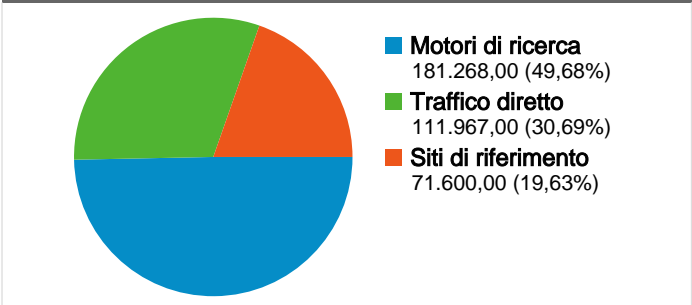

Uso del sito

 364.835 Visite Precedente: 344.626 (5,86%)	 49,66% Frequenza di rimbalzo Precedente: 47,47% (4,60%)
 1.097.943 Pagine visualizzate Precedente: 1.063.334 (3,25%)	 00:02:28 Tempo medio sul sito Precedente: 00:02:38 (-6,30%)
 3,01 Pagine/Visita Precedente: 3,09 (-2,46%)	 56,81% % visite nuove Precedente: 55,04% (3,22%)

Panoramica visitatori

Panoramica sulle sorgenti di traffico

Browser

Browser	Visite	% visite
Firefox		
01/gen/2009 - 31/gen/2009	248.299	68,06%
01/dic/2008 - 31/dic/2008	238.271	69,14%
% cambio	4,21%	4,21%
Internet Explorer		
01/gen/2009 - 31/gen/2009	86.630	23,74%
01/dic/2008 - 31/dic/2008	78.657	22,82%
% cambio	10,14%	10,14%
Chrome		
01/gen/2009 - 31/gen/2009	10.507	2,88%
01/dic/2008 - 31/dic/2008	8.551	2,48%
% cambio	22,87%	22,87%
Opera		
01/gen/2009 - 31/gen/2009	6.859	1,88%
01/dic/2008 - 31/dic/2008	6.988	2,03%
% cambio	-1,85%	-1,85%
Safari		
01/gen/2009 - 31/gen/2009	6.709	1,84%
01/dic/2008 - 31/dic/2008	6.535	1,90%
% cambio	2,66%	2,66%

Fedeltà visitatori	
Numero di visite	Visite
1 volta	
01/dic/2008 -	55,14%
01/gen/2009 -	56,91%
2 volte	
01/dic/2008 -	13,81%
01/gen/2009 -	13,77%
3 volte	
01/dic/2008 -	6,32%
01/gen/2009 -	6,12%
4 volte	
01/dic/2008 -	3,57%
01/gen/2009 -	3,40%
5 volte	
01/dic/2008 -	2,33%
01/gen/2009 -	2,18%
6 volte	
01/dic/2008 -	1,65%
01/gen/2009 -	1,55%
7 volte	
01/dic/2008 -	1,25%
01/gen/2009 -	1,17%
8 volte	
01/dic/2008 -	0,99%
01/gen/2009 -	0,92%
9-14 volte	
01/dic/2008 -	3,32%
01/gen/2009 -	3,13%
15-25 volte	
01/dic/2008 -	2,69%
01/gen/2009 -	2,46%
26-50 volte	
01/dic/2008 -	2,70%
01/gen/2009 -	2,41%
51-100 volte	
01/dic/2008 -	2,25%
01/gen/2009 -	2,10%

Tutte le sorgenti di traffico hanno generato complessivamente 364.835 visite

30,69% Traffico diretto

Precedente: 32,40% (-5,28%)

19,63% Siti di provenienza

Precedente: 16,90% (16,10%)

49,68% Motori di ricerca