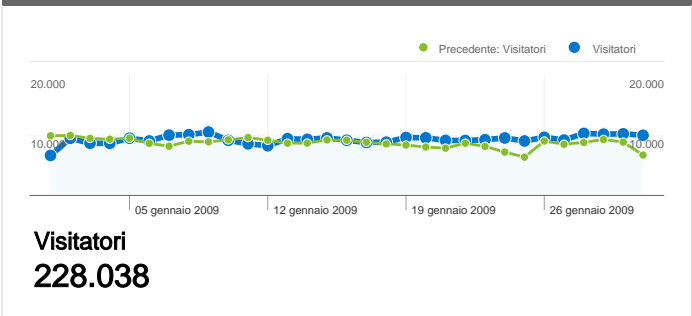

Uso del sito

 364.835 Visite Precedente: 344.626 (5,86%)	 49,66% Frequenza di rimbalzo Precedente: 47,47% (4,60%)
 1.097.943 Pagine visualizzate Precedente: 1.063.334 (3,25%)	 00:02:28 Tempo medio sul sito Precedente: 00:02:38 (-6,30%)
 3,01 Pagine/Visita Precedente: 3,09 (-2,46%)	 56,81% % visite nuove Precedente: 55,04% (3,22%)

Panoramica visitatori

Panoramica sulle sorgenti di traffico

Browser

Browser	Visite	% visite
Firefox		
01/gen/2009 - 31/gen/2009	248.299	68,06%
01/dic/2008 - 31/dic/2008	238.271	69,14%
% cambio	4,21%	4,21%
Internet Explorer		
01/gen/2009 - 31/gen/2009	86.630	23,74%
01/dic/2008 - 31/dic/2008	78.657	22,82%
% cambio	10,14%	10,14%
Chrome		
01/gen/2009 - 31/gen/2009	10.507	2,88%
01/dic/2008 - 31/dic/2008	8.551	2,48%
% cambio	22,87%	22,87%
Opera		
01/gen/2009 - 31/gen/2009	6.859	1,88%
01/dic/2008 - 31/dic/2008	6.988	2,03%
% cambio	-1,85%	-1,85%
Safari		
01/gen/2009 - 31/gen/2009	6.709	1,84%
01/dic/2008 - 31/dic/2008	6.535	1,90%
% cambio	2,66%	2,66%

Fedeltà visitatori	
Numero di visite	Visite
1 volta	
01/dic/2008 -	55,14%
01/gen/2009 -	56,91%
2 volte	
01/dic/2008 -	13,81%
01/gen/2009 -	13,77%
3 volte	
01/dic/2008 -	6,32%
01/gen/2009 -	6,12%
4 volte	
01/dic/2008 -	3,57%
01/gen/2009 -	3,40%
5 volte	
01/dic/2008 -	2,33%
01/gen/2009 -	2,18%
6 volte	
01/dic/2008 -	1,65%
01/gen/2009 -	1,55%
7 volte	
01/dic/2008 -	1,25%
01/gen/2009 -	1,17%
8 volte	
01/dic/2008 -	0,99%
01/gen/2009 -	0,92%
9-14 volte	
01/dic/2008 -	3,32%
01/gen/2009 -	3,13%
15-25 volte	
01/dic/2008 -	2,69%
01/gen/2009 -	2,46%
26-50 volte	
01/dic/2008 -	2,70%
01/gen/2009 -	2,41%
51-100 volte	
01/dic/2008 -	2,25%
01/gen/2009 -	2,10%

228.038 utenti hanno visitato questo sito

364.835 Visite

Precedente: 344.626 (5,86%)

228.038 Visitatori unici assoluti

Precedente: 211.083 (8,03%)

1.097.943 Pagine visualizzate

Precedente: 1.063.334 (3,25%)