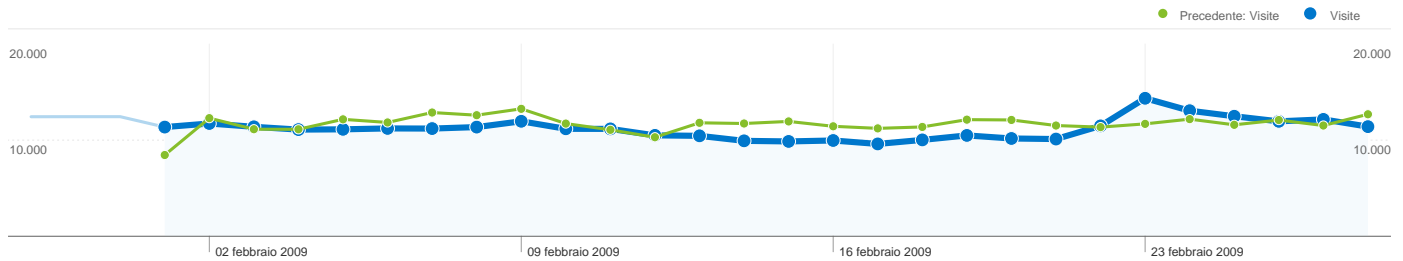

Tutte le sorgenti di traffico hanno generato complessivamente 313.049 visite

31,90% Traffico diretto

Precedente: 30,69% (3,95%)

27,12% Siti di provenienza

Precedente: 19,63% (38,20%)

40,98% Motori di ricerca

Precedente: 49,68% (-17,53%)

- **Motori di ricerca**
  128.274,00 (40,98%)
- **Traffico diretto**
  99.869,00 (31,90%)
- **Siti di riferimento**
  84.906,00 (27,12%)

Principali sorgenti di traffico

Sorgenti	Visite	% visite	Parole chiave	Visite	% visite
google (organic)			ubuntu		
01/feb/2009 - 28/feb/2009	123.812	39,55%	01/feb/2009 - 28/feb/2009	94.744	73,86%
01/gen/2009 - 31/gen/2009	175.288	48,05%	01/gen/2009 - 31/gen/2009	118.806	65,54%
% cambio	-29,37%	-17,68%	% cambio	-20,25%	12,69%
(direct) ((none))			ubuntu.it		
01/feb/2009 - 28/feb/2009	99.869	31,90%	01/feb/2009 - 28/feb/2009	3.645	2,84%
01/gen/2009 - 31/gen/2009	111.967	30,69%	01/gen/2009 - 31/gen/2009	3.580	1,97%
% cambio	-10,80%	3,95%	% cambio	1,82%	43,88%
ubuntu.it (referral)			linux		
01/feb/2009 - 28/feb/2009	48.813	15,59%	01/feb/2009 - 28/feb/2009	3.522	2,75%
01/gen/2009 - 31/gen/2009	29.595	8,11%	01/gen/2009 - 31/gen/2009	5.883	3,25%
% cambio	64,94%	92,22%	% cambio	-40,13%	-15,40%
forum.ubuntu-it.org (referral)			linux ubuntu		
01/feb/2009 - 28/feb/2009	8.977	2,87%	01/feb/2009 - 28/feb/2009	3.363	2,62%
01/gen/2009 - 31/gen/2009	9.796	2,69%	01/gen/2009 - 31/gen/2009	4.519	2,49%
% cambio	-8,36%	6,80%	% cambio	-25,58%	5,16%
wiki.ubuntu-it.org (referral)			ubuntu 8.10		
01/feb/2009 - 28/feb/2009	6.984	2,23%	01/feb/2009 - 28/feb/2009	2.858	2,23%
01/gen/2009 - 31/gen/2009	9.033	2,48%	01/gen/2009 - 31/gen/2009	3.028	1,67%