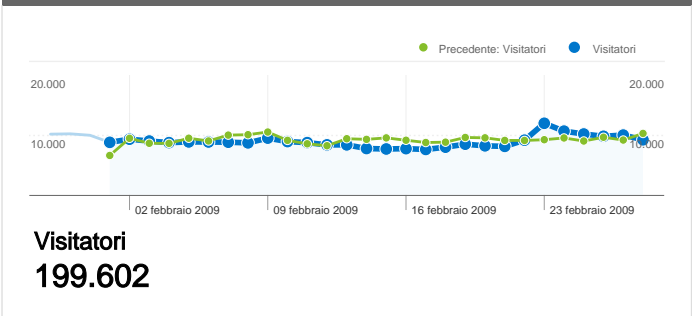

Uso del sito

 313.049 Visite Precedente: 364.835 (-14,19%)	 54,67% Frequenza di rimbalzo Precedente: 49,66% (10,09%)
 853.370 Pagine visualizzate Precedente: 1.097.943 (-22,28%)	 00:02:12 Tempo medio sul sito Precedente: 00:02:28 (-10,45%)
 2,73 Pagine/Visita Precedente: 3,01 (-9,42%)	 58,01% % visite nuove Precedente: 56,81% (2,11%)

Panoramica visitatori

Panoramica sulle sorgenti di traffico

Browser

Browser	Visite	% visite
Firefox		
01/feb/2009 - 28/feb/2009	215.715	68,91%
01/gen/2009 - 31/gen/2009	248.299	68,06%
% cambio	-13,12%	1,25%
Internet Explorer		
01/feb/2009 - 28/feb/2009	70.327	22,47%
01/gen/2009 - 31/gen/2009	86.630	23,74%
% cambio	-18,82%	-5,39%
Chrome		
01/feb/2009 - 28/feb/2009	9.742	3,11%
01/gen/2009 - 31/gen/2009	10.507	2,88%
% cambio	-7,28%	8,06%
Opera		
01/feb/2009 - 28/feb/2009	6.331	2,02%
01/gen/2009 - 31/gen/2009	6.859	1,88%
% cambio	-7,70%	7,57%
Safari		
01/feb/2009 - 28/feb/2009	5.595	1,79%
01/gen/2009 - 31/gen/2009	6.709	1,84%
% cambio	-16,60%	-2,81%

Fedeltà visitatori	
Numero di visite	Visite
1 volta	
01/gen/2009 -	56,91%
01/feb/2009 -	58,09%
2 volte	
01/gen/2009 -	13,77%
01/feb/2009 -	13,01%
3 volte	
01/gen/2009 -	6,12%
01/feb/2009 -	5,61%
4 volte	
01/gen/2009 -	3,40%
01/feb/2009 -	3,12%
5 volte	
01/gen/2009 -	2,18%
01/feb/2009 -	2,00%
6 volte	
01/gen/2009 -	1,55%
01/feb/2009 -	1,43%
7 volte	
01/gen/2009 -	1,17%
01/feb/2009 -	1,07%
8 volte	
01/gen/2009 -	0,92%
01/feb/2009 -	0,86%
9-14 volte	
01/gen/2009 -	3,13%
01/feb/2009 -	3,10%
15-25 volte	
01/gen/2009 -	2,46%
01/feb/2009 -	2,56%
26-50 volte	
01/gen/2009 -	2,41%
01/feb/2009 -	2,65%
51-100 volte	
01/gen/2009 -	2,10%
01/feb/2009 -	2,19%

199.602 utenti hanno visitato questo sito

313.049 Visite

Precedente: 364.835 (-14,19%)

199.602 Visitatori unici assoluti

Precedente: 228.038 (-12,47%)

853.370 Pagine visualizzate

Precedente: 1.097.943 (-22,28%)