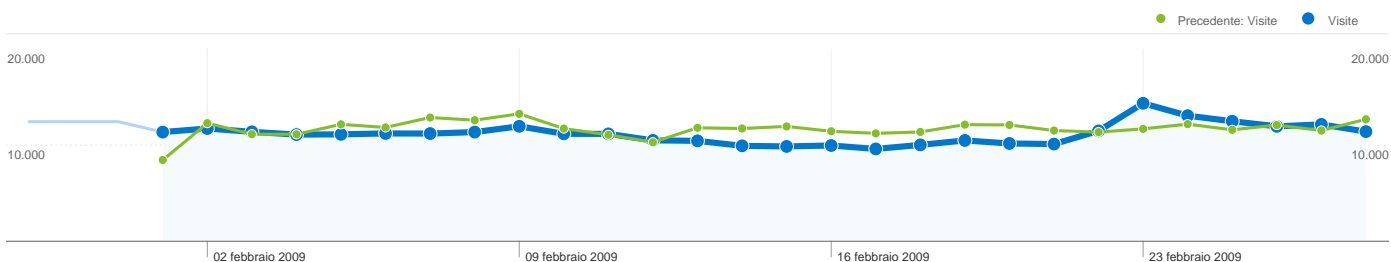

313.049 visite provenienti da 13.319 ubicazioni nella rete

Usò del sito

Visite	Pagine/Visita	Tempo medio sul sito	% visite nuove	Frequenza di rimbalzo	
313.049 Precedente: 364.835 (-14,19%)	2,73 Precedente: 3,01 (-9,42%)	00:02:12 Precedente: 00:02:28 (-10,45%)	58,09% Precedente: 56,91% (2,08%)	54,67% Precedente: 49,66% (10,09%)	
Ubicazione rete	Visite	Pagine/Visita	Tempo medio sul sito	% visite nuove	Frequenza di rimbalzo
telecom italia net					
01 febbraio 2009 - 28 febbraio 2009	63.737	2,70	00:02:07	57,42%	55,15%
01 gennaio 2009 - 31 gennaio 2009	77.243	2,97	00:02:29	56,11%	50,12%
% cambio	-17,49%	-9,20%	-14,71%	2,33%	10,04%
telecom italia s.p.a. tin easy lite					
01 febbraio 2009 - 28 febbraio 2009	57.857	2,74	00:02:18	56,58%	55,59%
01 gennaio 2009 - 31 gennaio 2009	70.384	2,94	00:02:26	55,41%	51,06%
% cambio	-17,80%	-6,94%	-5,73%	2,12%	8,89%
infrastructure for fastweb s main location					
01 febbraio 2009 - 28 febbraio 2009	34.312	2,67	00:02:06	56,91%	55,02%
01 gennaio 2009 - 31 gennaio 2009	35.714	3,01	00:02:18	56,13%	49,24%
% cambio	-3,93%	-11,04%	-8,31%	1,39%	11,72%
iunet					
01 febbraio 2009 - 28 febbraio 2009	32.398	2,64	00:02:08	56,94%	55,98%
01 gennaio 2009 - 31 gennaio 2009	37.081	2,99	00:02:25	56,49%	50,01%
% cambio	-12,63%	-11,64%	-11,59%	0,80%	11,92%
ip addresses allocated to dsl customers					
01 febbraio 2009 - 28 febbraio 2009	13.871	2,72	00:02:55	55,16%	54,72%
01 gennaio 2009 - 31 gennaio 2009	17.036	2,99	00:03:06	54,02%	50,38%
% cambio	-18,58%	-9,02%	-5,93%	2,11%	8,61%
tiscali italia spa					
01 febbraio 2009 - 28 febbraio 2009	11.251	2,73	00:02:08	57,72%	54,33%
01 gennaio 2009 - 31 gennaio 2009	13.724	2,96	00:02:16	55,78%	49,61%
% cambio	-18,02%	-8,01%	-5,90%	3,48%	9,51%