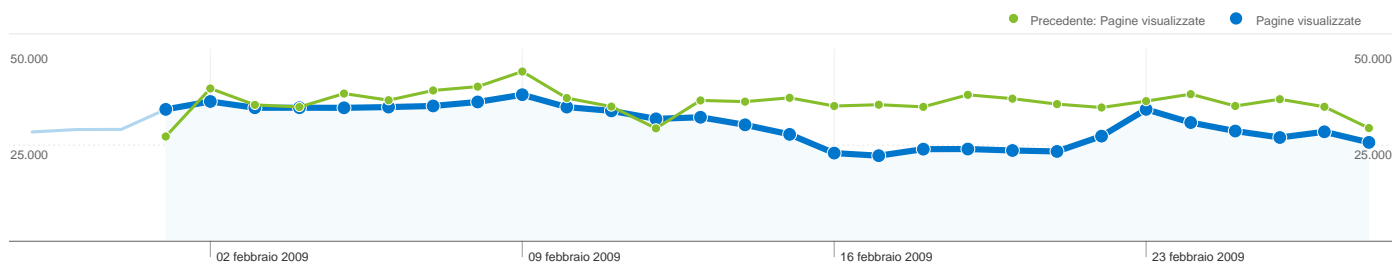

131 Titoli pagine sono state viste complessivamente 853.370 volte

Rendimento contenuto

Pagine visualizzate	Pagine visualizzate uniche	Tempo medio sulla pagina	Frequenza di rimbalzo	% uscita	Indice $	
853.370 Precedente: 1.097.943 (-22,28%)	635.371 Precedente: 808.497 (-21,41%)	00:01:17 Precedente: 00:01:13 (4,25%)	54,67% Precedente: 49,66% (10,09%)	36,68% Precedente: 33,23% (10,40%)	$0,00 Precedente: $0,00 (0,00%)	
Titolo pagina	Pagine visualizzate	Pagine visualizzate uniche	Tempo medio sulla pagina	Frequenza di rimbalzo	% uscita	Indice $
ubuntu-it - Home						
01 febbraio 2009 - 28 febbraio 2009	345.952	262.277	00:01:48	58,58%	52,10%	$0,00
01 gennaio 2009 - 31 gennaio 2009	393.876	296.521	00:01:31	52,07%	45,68%	$0,00
% cambio	-12,17%	-11,55%	19,13%	12,52%	14,04%	0,00%
ubuntu-it - Download Ubuntu						
01 febbraio 2009 - 28 febbraio 2009	100.871	69.436	00:02:24	65,33%	54,84%	$0,00
01 gennaio 2009 - 31 gennaio 2009	146.601	100.359	00:02:24	64,20%	53,90%	$0,00
% cambio	-31,19%	-30,81%	0,11%	1,77%	1,76%	0,00%
ubuntu-it - Ottenere Ubuntu						
01 febbraio 2009 - 28 febbraio 2009	47.742	31.963	00:01:18	29,97%	22,24%	$0,00
01 gennaio 2009 - 31 gennaio 2009	77.851	51.915	00:01:21	26,21%	22,95%	$0,00
% cambio	-38,68%	-38,43%	-2,97%	14,32%	-3,07%	0,00%
ubuntu-it - Caratteristiche						
01 febbraio 2009 - 28 febbraio 2009	41.958	27.923	00:00:41	15,07%	10,63%	$0,00
01 gennaio 2009 - 31 gennaio 2009	53.154	35.568	00:00:44	18,88%	10,46%	$0,00
% cambio	-21,06%	-21,49%	-6,19%	-20,15%	1,62%	0,00%
ubuntu-it - Ubuntu						
01 febbraio 2009 - 28 febbraio 2009	31.040	24.089	00:00:46	21,28%	15,10%	$0,00
01 gennaio 2009 - 31 gennaio 2009	40.204	31.191	00:00:46	27,18%	14,12%	$0,00
% cambio	-22,79%	-22,77%	-1,78%	-21,71%	6,93%	0,00%
ubuntu-it - Supporto						
01 febbraio 2009 - 28 febbraio 2009	22.524	18.459	00:00:29	24,65%	17,12%	$0,00
01 gennaio 2009 - 31 gennaio 2009	30.825	25.108	00:00:32	27,55%	16,37%	$0,00