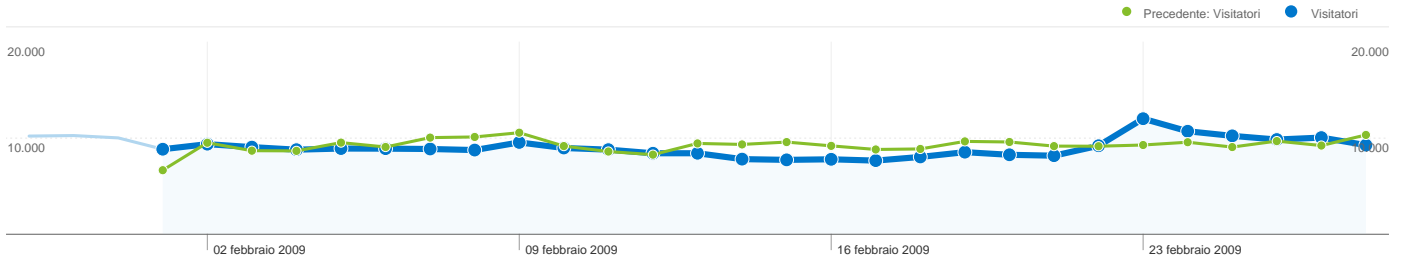

199.602 utenti hanno visitato questo sito

313.049 Visite

Precedente: 364.835 (-14,19%)

199.602 Visitatori unici assoluti

Precedente: 228.038 (-12,47%)

853.370 Pagine visualizzate

Precedente: 1.097.943 (-22,28%)

2,73 Media pagine visualizzate

Precedente: 3,01 (-9,42%)

00:02:12 Tempo sul sito

Precedente: 00:02:28 (-10,45%)

54,67% Frequenza di rimbalzo

Precedente: 49,66% (10,09%)

58,01% Visite nuove

Precedente: 56,81% (2,11%)

Profilo tecnico

Browser	Visite	% visite	Velocità di connessione	Visite	% visite
Firefox			DSL		
01/feb/2009 - 28/feb/2009	215.715	68,91%	01/feb/2009 - 28/feb/2009	134.293	42,90%
01/gen/2009 - 31/gen/2009	248.299	68,06%	01/gen/2009 - 31/gen/2009	155.169	42,53%
% cambio	-13,12%	1,25%	% cambio	-13,45%	0,86%
Internet Explorer			Unknown		
01/feb/2009 - 28/feb/2009	70.327	22,47%	01/feb/2009 - 28/feb/2009	128.698	41,11%
01/gen/2009 - 31/gen/2009	86.630	23,74%	01/gen/2009 - 31/gen/2009	153.436	42,06%
% cambio	-18,82%	-5,39%	% cambio	-16,12%	-2,25%
Chrome			OC3		
01/feb/2009 - 28/feb/2009	9.742	3,11%	01/feb/2009 - 28/feb/2009	19.115	6,11%
01/gen/2009 - 31/gen/2009	10.507	2,88%	01/gen/2009 - 31/gen/2009	21.979	6,02%