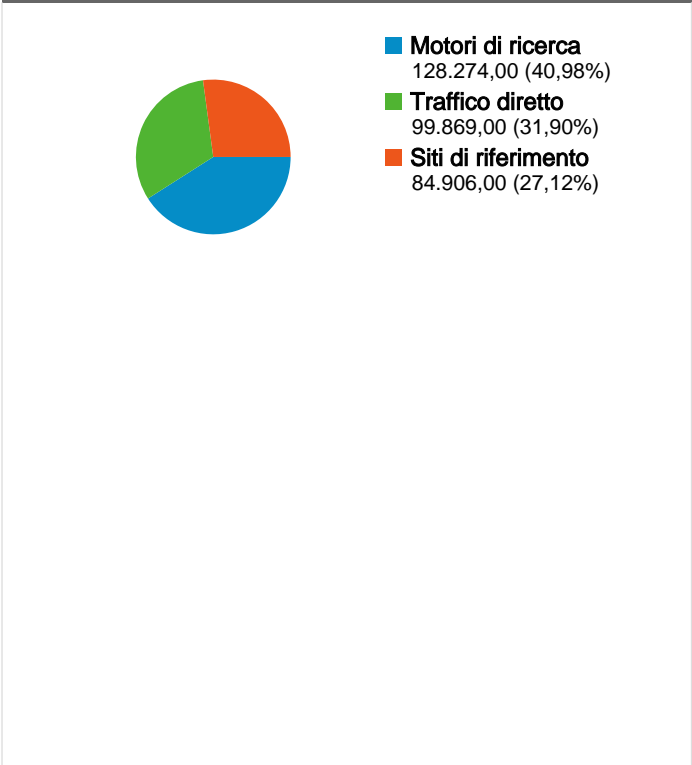

Uso del sito

 313.049 Visite Precedente: 364.835 (-14,19%)	 54,67% Frequenza di rimbalzo Precedente: 49,66% (10,09%)
 853.370 Pagine visualizzate Precedente: 1.097.943 (-22,28%)	 00:02:12 Tempo medio sul sito Precedente: 00:02:28 (-10,45%)
 2,73 Pagine/Visita Precedente: 3,01 (-9,42%)	 58,01% % visite nuove Precedente: 56,81% (2,11%)

Panoramica visitatori

Panoramica sulle sorgenti di traffico

Browser

Browser	Visite	% visite
Firefox		
01/feb/2009 - 28/feb/2009	215.715	68,91%
01/gen/2009 - 31/gen/2009	248.299	68,06%
% cambio	-13,12%	1,25%
Internet Explorer		
01/feb/2009 - 28/feb/2009	70.327	22,47%
01/gen/2009 - 31/gen/2009	86.630	23,74%
% cambio	-18,82%	-5,39%
Chrome		
01/feb/2009 - 28/feb/2009	9.742	3,11%
01/gen/2009 - 31/gen/2009	10.507	2,88%
% cambio	-7,28%	8,06%
Opera		
01/feb/2009 - 28/feb/2009	6.331	2,02%
01/gen/2009 - 31/gen/2009	6.859	1,88%
% cambio	-7,70%	7,57%
Safari		
01/feb/2009 - 28/feb/2009	5.595	1,79%
01/gen/2009 - 31/gen/2009	6.709	1,84%
% cambio	-16,60%	-2,81%

Fedeltà visitatori	
Numero di visite	Visite
1 volta	
01/gen/2009 -	56,91%
01/feb/2009 -	58,09%
2 volte	
01/gen/2009 -	13,77%
01/feb/2009 -	13,01%
3 volte	
01/gen/2009 -	6,12%
01/feb/2009 -	5,61%
4 volte	
01/gen/2009 -	3,40%
01/feb/2009 -	3,12%
5 volte	
01/gen/2009 -	2,18%
01/feb/2009 -	2,00%
6 volte	
01/gen/2009 -	1,55%
01/feb/2009 -	1,43%
7 volte	
01/gen/2009 -	1,17%
01/feb/2009 -	1,07%
8 volte	
01/gen/2009 -	0,92%
01/feb/2009 -	0,86%
9-14 volte	
01/gen/2009 -	3,13%
01/feb/2009 -	3,10%
15-25 volte	
01/gen/2009 -	2,46%
01/feb/2009 -	2,56%
26-50 volte	
01/gen/2009 -	2,41%
01/feb/2009 -	2,65%
51-100 volte	
01/gen/2009 -	2,10%
01/feb/2009 -	2,19%

Tutte le sorgenti di traffico hanno generato complessivamente 313.049 visite

31,90% Traffico diretto

Precedente: 30,69% (3,95%)

27,12% Siti di provenienza

Precedente: 19,63% (38,20%)

40,98% Motori di ricerca