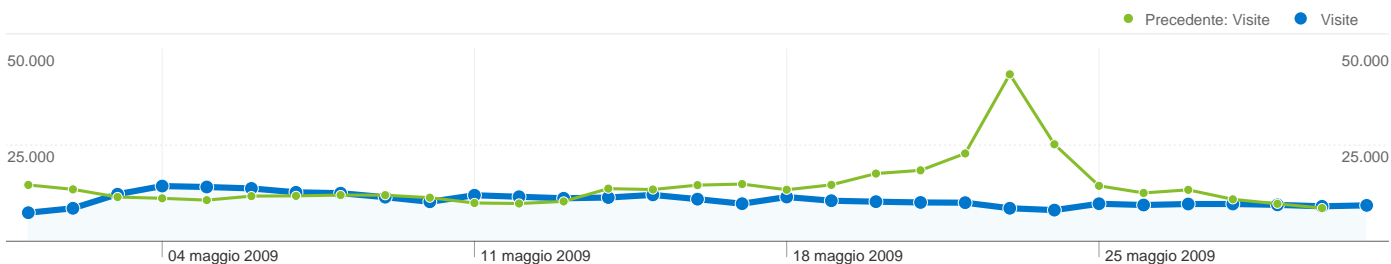

Tutte le sorgenti di traffico hanno generato complessivamente 332.169 visite

33,68% Traffico diretto

Precedente: 38,21% (-11,85%)

17,36% Siti di provenienza

Precedente: 17,14% (1,26%)

48,96% Motori di ricerca

% cambio

-20,34%

3,78%

% cambio

1,35%

20,40%

332.169 visite provenienti da 58 browser

Uso del sito

Visite	Pagine/Visita	Tempo medio sul sito	% visite nuove	Frequenza di rimbalzo	
332.169 Precedente: 432.738 (-23,24%)	2,86 Precedente: 2,58 (10,91%)	00:02:15 Precedente: 00:02:10 (4,08%)	54,84% Precedente: 53,96% (1,62%)	51,24% Precedente: 54,91% (-6,68%)	
Browser	Visite	Pagine/Visita	Tempo medio sul sito	% visite nuove	Frequenza di rimbalzo
Firefox					
01 maggio 2009 - 31 maggio 2009	230.586	2,67	00:02:11	51,65%	54,69%
01 aprile 2009 - 30 aprile 2009	305.203	2,47	00:02:06	50,94%	56,69%
% cambio	-24,45%	7,91%	3,37%	1,38%	-3,53%
Internet Explorer					
01 maggio 2009 - 31 maggio 2009	68.722	3,56	00:02:33	65,96%	39,09%
01 aprile 2009 - 30 aprile 2009	84.515	3,06	00:02:24	64,97%	46,52%
% cambio	-18,69%	16,42%	6,01%	1,52%	-15,98%
Chrome					
01 maggio 2009 - 31 maggio 2009	12.294	3,32	00:02:24	61,75%	43,03%
01 aprile 2009 - 30 aprile 2009	16.248	2,76	00:02:08	58,41%	52,28%
% cambio	-24,34%	20,22%	12,68%	5,73%	-17,69%
Safari					
01 maggio 2009 - 31 maggio 2009	8.562	2,39	00:01:41	36,99%	61,06%
01 aprile 2009 - 30 aprile 2009	10.349	2,20	00:01:36	42,55%	64,55%
% cambio	-17,27%	8,69%	6,05%	-13,06%	-5,40%
Opera					
01 maggio 2009 - 31 maggio 2009	5.948	2,55	00:02:22	58,09%	54,34%
01 aprile 2009 - 30 aprile 2009	8.969	2,16	00:02:54	54,97%	62,79%
% cambio	-33,68%	18,38%	-18,27%	5,68%	-13,47%
Mozilla					
01 maggio 2009 - 31 maggio 2009	3.107	2,29	00:02:14	56,81%	58,61%
01 aprile 2009 - 30 aprile 2009	4.096	2,16	00:02:28	55,18%	60,60%
% cambio	-24,15%	5,62%	-9,52%	2,96%	-3,28%