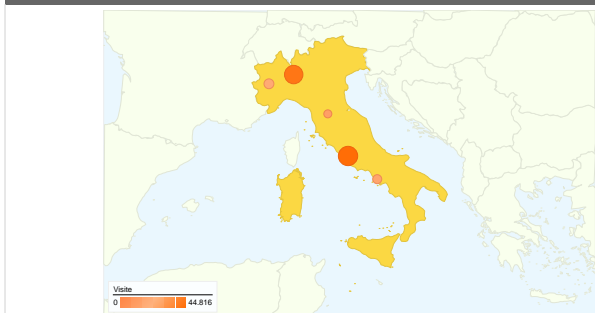

101-200 volte	
01/apr/2009 -	1,30%
01/mag/2009 -	1,49%
201+ volte	
01/apr/2009 -	1,78%
01/mag/2009 -	2,45%

Overlay carta geografica IT

Contenuti per titolo		
Titolo pagina	Visualizzazioni di pagina	% visite
ubuntu-it - Home		
01/mag/2009 - 31/mag/2009	350.436	36,87%
01/apr/2009 - 30/apr/2009	385.112	34,49%
% cambio	-9,00%	6,89%
ubuntu-it - Download Ubuntu		
01/mag/2009 - 31/mag/2009	162.348	17,08%
01/apr/2009 - 30/apr/2009	235.998	21,14%
% cambio	-31,21%	-19,19%
ubuntu-it - Ottenere Ubuntu		
01/mag/2009 - 31/mag/2009	54.357	5,72%
01/apr/2009 - 30/apr/2009	59.914	5,37%
% cambio	-9,27%	6,57%
ubuntu-it - Caratteristiche		
01/mag/2009 - 31/mag/2009	44.946	4,73%
01/apr/2009 - 30/apr/2009	35.403	3,17%
% cambio	26,96%	49,13%
ubuntu-it - Ubuntu		
01/mag/2009 - 31/mag/2009	35.850	3,77%
01/apr/2009 - 30/apr/2009	48.300	4,33%
% cambio	-25,78%	-12,81%