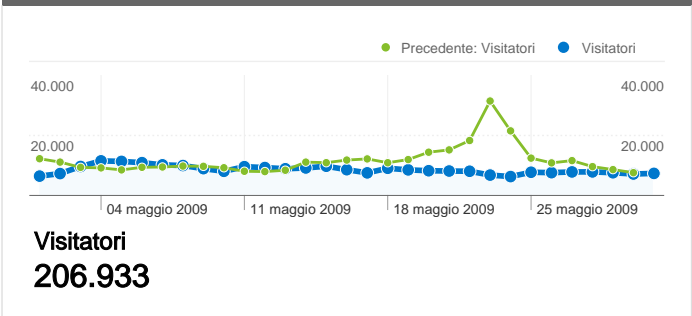

Uso del sito

<p>332.169 Visites</p> <p>Precedente: 432.738 (-23,24%)</p>	<p>51,24% Frequenza di rimbalzo</p> <p>Precedente: 54,91% (-6,68%)</p>
<p>950.441 Visualizzazioni di pagina</p> <p>Precedente: 1.116.430 (-14,87%)</p>	<p>00:02:15 Tempo medio sul sito</p> <p>Precedente: 00:02:10 (4,08%)</p>
<p>2,86 Pagine/Visita</p> <p>Precedente: 2,58 (10,91%)</p>	<p>54,75% % visite nuove</p> <p>Precedente: 53,88% (1,63%)</p>

Panoramica visitatori

Panoramica sulle sorgenti di traffico

Browser

Browser	Visite	% visite
Firefox		
01/mag/2009 - 31/mag/2009	230.586	69,42%
01/apr/2009 - 30/apr/2009	305.203	70,53%
% cambio	-24,45%	-1,57%
Internet Explorer		
01/mag/2009 - 31/mag/2009	68.722	20,69%
01/apr/2009 - 30/apr/2009	84.515	19,53%
% cambio	-18,69%	5,93%
Chrome		
01/mag/2009 - 31/mag/2009	12.294	3,70%
01/apr/2009 - 30/apr/2009	16.248	3,75%
% cambio	-24,34%	-1,43%
Safari		
01/mag/2009 - 31/mag/2009	8.562	2,58%
01/apr/2009 - 30/apr/2009	10.349	2,39%
% cambio	-17,27%	7,78%
Opera		
01/mag/2009 - 31/mag/2009	5.948	1,79%
01/apr/2009 - 30/apr/2009	8.969	2,07%
% cambio	-33,68%	-13,60%

Fedeltà visitatori	
Numero di visite	Visite
1 volta	
01/apr/2009 -	 53,96%
01/mag/2009 -	 54,84%
2 volte	
01/apr/2009 -	 13,97%
01/mag/2009 -	 13,68%
3 volte	
01/apr/2009 -	 6,80%
01/mag/2009 -	 6,25%
4 volte	
01/apr/2009 -	 4,07%
01/mag/2009 -	 3,60%
5 volte	
01/apr/2009 -	 2,75%
01/mag/2009 -	 2,36%
6 volte	
01/apr/2009 -	 1,99%
01/mag/2009 -	 1,69%
7 volte	
01/apr/2009 -	 1,52%
01/mag/2009 -	 1,28%
8 volte	
01/apr/2009 -	 1,20%
01/mag/2009 -	 1,03%
9-14 volte	
01/apr/2009 -	 3,94%
01/mag/2009 -	 3,55%
15-25 volte	
01/apr/2009 -	 2,83%
01/mag/2009 -	 3,01%
26-50 volte	
01/apr/2009 -	 2,26%
01/mag/2009 -	 2,76%
51-100 volte	
01/apr/2009 -	 1,61%
01/mag/2009 -	 2,00%

206.933 persone hanno visitato questo sito

332.169 Visite

Precedente: 432.738 (-23,24%)

206.933 Visitatori unici assoluti

Precedente: 261.951 (-21,00%)

950.441 Visualizzazioni di pagina

Precedente: 1.116.430 (-14,87%)