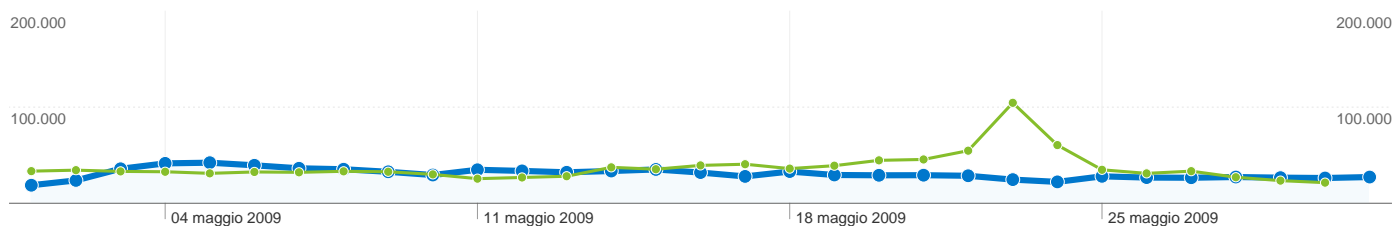

● Precedente: Visualizzazioni di pagina ● Visualizzazioni di pagina

140 Titoli pagine sono state viste complessivamente 950.441 volte

Rendimento contenuto

Visualizzazioni di pagina	Visualizzazioni di pagina uniche	Tempo medio sulla pagina	Frequenza di rimbalzo	% uscita	Indice $	
950.441 Precedente: 1.116.430 (-14,87%)	705.572 Precedente: 817.295 (-13,67%)	00:01:13 Precedente: 00:01:22 (-11,66%)	51,24% Precedente: 54,91% (-6,68%)	34,95% Precedente: 38,76% (-9,83%)	US$ 0,00 Precedente: US$ 0,00 (0,00%)	
Titolo pagina	Visualizzazioni di pagina	Visualizzazioni di pagina uniche	Tempo medio sulla pagina	Frequenza di rimbalzo	% uscita	Indice $
ubuntu-it - Home						
01 maggio 2009 - 31 maggio 2009	350.436	263.418	00:01:32	51,58%	45,38%	US$ 0,00
01 aprile 2009 - 30 aprile 2009	385.112	282.230	00:01:54	56,80%	50,93%	US$ 0,00
% cambio	-9,00%	-6,67%	-18,92%	-9,19%	-10,90%	0,00%
ubuntu-it - Download Ubuntu						
01 maggio 2009 - 31 maggio 2009	162.348	114.239	00:02:18	63,14%	55,64%	US$ 0,00
01 aprile 2009 - 30 aprile 2009	235.998	161.431	00:02:12	58,54%	54,02%	US$ 0,00
% cambio	-31,21%	-29,23%	5,15%	7,87%	3,00%	0,00%
ubuntu-it - Ottenere Ubuntu						
01 maggio 2009 - 31 maggio 2009	54.357	37.587	00:01:13	32,24%	24,25%	US$ 0,00
01 aprile 2009 - 30 aprile 2009	59.914	41.515	00:01:12	32,52%	24,81%	US$ 0,00
% cambio	-9,27%	-9,46%	1,70%	-0,86%	-2,29%	0,00%
ubuntu-it - Caratteristiche						
01 maggio 2009 - 31 maggio 2009	44.946	31.679	00:00:37	19,80%	9,79%	US$ 0,00
01 aprile 2009 - 30 aprile 2009	35.403	25.769	00:00:41	21,68%	11,42%	US$ 0,00
% cambio	26,96%	22,93%	-11,39%	-8,66%	-14,28%	0,00%
ubuntu-it - Ubuntu						
01 maggio 2009 - 31 maggio 2009	35.850	28.344	00:00:43	27,15%	14,41%	US$ 0,00
01 aprile 2009 - 30 aprile 2009	48.300	37.888	00:00:43	32,16%	18,58%	US$ 0,00
% cambio	-25,78%	-25,19%	-0,84%	-15,56%	-22,46%	0,00%
ubuntu-it - Kubuntu						
01 maggio 2009 - 31 maggio 2009	25.845	17.057	00:00:35	22,71%	12,38%	US$ 0,00
01 aprile 2009 - 30 aprile 2009	28.449	19.177	00:00:42	27,29%	16,73%	US$ 0,00