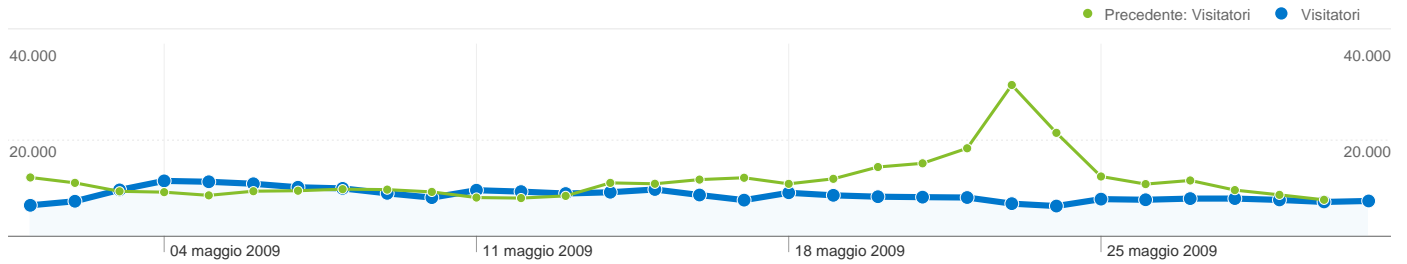

Fedeltà visitatori	
Numero di visite	Visite
1 volta	
01/apr/2009 -	 53,96%
01/mag/2009 -	 54,84%
2 volte	
01/apr/2009 -	 13,97%
01/mag/2009 -	 13,68%
3 volte	
01/apr/2009 -	 6,80%
01/mag/2009 -	 6,25%
4 volte	
01/apr/2009 -	 4,07%
01/mag/2009 -	 3,60%
5 volte	
01/apr/2009 -	 2,75%
01/mag/2009 -	 2,36%
6 volte	
01/apr/2009 -	 1,99%
01/mag/2009 -	 1,69%
7 volte	
01/apr/2009 -	 1,52%
01/mag/2009 -	 1,28%
8 volte	
01/apr/2009 -	 1,20%
01/mag/2009 -	 1,03%
9-14 volte	
01/apr/2009 -	 3,94%
01/mag/2009 -	 3,55%
15-25 volte	
01/apr/2009 -	 2,83%
01/mag/2009 -	 3,01%
26-50 volte	
01/apr/2009 -	 2,26%
01/mag/2009 -	 2,76%
51-100 volte	
01/apr/2009 -	 1,61%
01/mag/2009 -	 2,00%

Ubicazione rete		
Ubicazione rete	Visite	% visite
telecom italia net		
01/mag/2009 - 31/mag/2009	66.674	20,07%
01/apr/2009 - 30/apr/2009	87.908	20,31%
% cambio	-24,15%	-1,19%
telecom italia s.p.a. tin easy lite		
01/mag/2009 - 31/mag/2009	59.087	17,79%
01/apr/2009 - 30/apr/2009	79.497	18,37%
% cambio	-25,67%	-3,17%
iunet		
01/mag/2009 - 31/mag/2009	34.562	10,40%
01/apr/2009 - 30/apr/2009	43.466	10,04%
% cambio	-20,48%	3,59%
fastweb		
01/mag/2009 - 31/mag/2009	24.635	7,42%
01/apr/2009 - 30/apr/2009	45.412	10,49%
% cambio	-45,75%	-29,33%
ip addresses allocated to dsl customers		
01/mag/2009 - 31/mag/2009	15.220	4,58%
01/apr/2009 - 30/apr/2009	19.386	4,48%
% cambio	-21,49%	2,28%

206.933 persone hanno visitato questo sito

332.169 Visite

Precedente: 432.738 (-23,24%)

206.933 Visitatori unici assoluti

Precedente: 261.951 (-21,00%)

950.441 Visualizzazioni di pagina

Precedente: 1.116.430 (-14,87%)