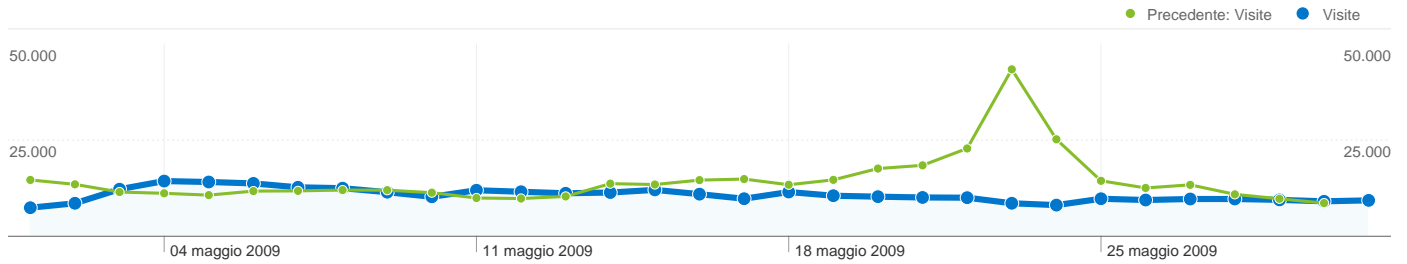

Tutte le sorgenti di traffico hanno generato complessivamente 332.169 visite

33,68% Traffico diretto

Precedente: 38,21% (-11,85%)

17,36% Siti di provenienza

Precedente: 17,14% (1,26%)

48,96% Motori di ricerca

Precedente: 44,65% (9,66%)

- **Motori di ricerca**
  162.633,00 (48,96%)
- **Traffico diretto**
  111.876,00 (33,68%)
- **Siti di riferimento**
  57.660,00 (17,36%)

Principali sorgenti di traffico

Sorgenti	Visite	% visite	Parole chiave	Visite	% visite
google (organic)			ubuntu		
01/mag/2009 - 31/mag/2009	158.258	47,64%	01/mag/2009 - 31/mag/2009	107.703	66,22%
01/apr/2009 - 30/apr/2009	188.399	43,54%	01/apr/2009 - 30/apr/2009	137.567	71,20%
% cambio	-16,00%	9,43%	% cambio	-21,71%	-6,99%
(direct) ((none))			ubuntu download		
01/mag/2009 - 31/mag/2009	111.876	33,68%	01/mag/2009 - 31/mag/2009	5.862	3,60%
01/apr/2009 - 30/apr/2009	165.336	38,21%	01/apr/2009 - 30/apr/2009	6.365	3,29%
% cambio	-32,33%	-11,85%	% cambio	-7,90%	9,42%
ubuntu.it (referral)			ubuntu.it		
01/mag/2009 - 31/mag/2009	21.908	6,60%	01/mag/2009 - 31/mag/2009	4.864	2,99%
01/apr/2009 - 30/apr/2009	31.845	7,36%	01/apr/2009 - 30/apr/2009	5.406	2,80%
% cambio	-31,20%	-10,38%	% cambio	-10,03%	6,89%
forum.ubuntu-it.org (referral)			linux		
01/mag/2009 - 31/mag/2009	8.767	2,64%	01/mag/2009 - 31/mag/2009	3.773	2,32%
01/apr/2009 - 30/apr/2009	12.629	2,92%	01/apr/2009 - 30/apr/2009	2.239	1,16%
% cambio	-30,58%	-9,56%	% cambio	68,51%	100,20%
wiki.ubuntu-it.org (referral)			linux ubuntu		
01/mag/2009 - 31/mag/2009	7.131	2,15%	01/mag/2009 - 31/mag/2009	2.863	1,76%
01/apr/2009 - 30/apr/2009	8.952	2,07%	01/apr/2009 - 30/apr/2009	2.825	1,46%