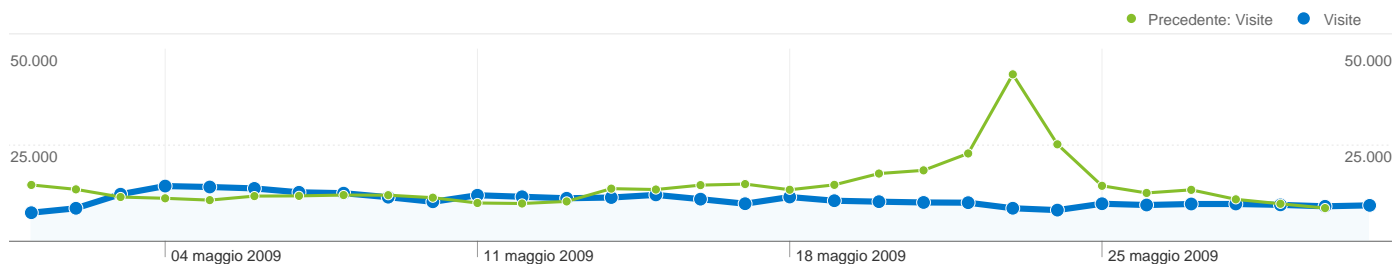

332.169 visite provenienti da 14.597 ubicazioni nella rete

Uso del sito

Visite	Pagine/Visita	Tempo medio sul sito	% visite nuove	Frequenza di rimbalzo	
332.169 Precedente: 432.738 (-23,24%)	2,86 Precedente: 2,58 (10,91%)	00:02:15 Precedente: 00:02:10 (4,08%)	54,84% Precedente: 53,96% (1,62%)	51,24% Precedente: 54,91% (-6,68%)	
Ubicazione rete	Visite	Pagine/Visita	Tempo medio sul sito	% visite nuove	Frequenza di rimbalzo
telecom italia net					
01 maggio 2009 - 31 maggio 2009	66.674	2,84	00:02:07	54,61%	51,56%
01 aprile 2009 - 30 aprile 2009	87.908	2,62	00:02:15	54,08%	54,32%
% cambio	-24,15%	8,34%	-5,93%	0,98%	-5,08%
telecom italia s.p.a. tin easy lite					
01 maggio 2009 - 31 maggio 2009	59.087	2,85	00:02:16	53,75%	52,00%
01 aprile 2009 - 30 aprile 2009	79.497	2,55	00:02:04	53,07%	55,61%
% cambio	-25,67%	11,71%	9,45%	1,27%	-6,49%
iunet					
01 maggio 2009 - 31 maggio 2009	34.562	2,79	00:02:16	55,15%	52,54%
01 aprile 2009 - 30 aprile 2009	43.466	2,57	00:02:11	54,09%	54,94%
% cambio	-20,48%	8,54%	3,65%	1,96%	-4,37%
fastweb					
01 maggio 2009 - 31 maggio 2009	24.635	2,79	00:01:56	52,89%	51,55%
01 aprile 2009 - 30 aprile 2009	45.412	2,56	00:01:58	52,10%	55,16%
% cambio	-45,75%	8,76%	-1,49%	1,51%	-6,53%
ip addresses allocated to dsl customers					
01 maggio 2009 - 31 maggio 2009	15.220	2,73	00:03:27	50,51%	53,74%
01 aprile 2009 - 30 aprile 2009	19.386	2,54	00:02:54	50,38%	56,06%
% cambio	-21,49%	7,50%	19,14%	0,27%	-4,13%
tiscali italia spa					
01 maggio 2009 - 31 maggio 2009	11.618	2,82	00:02:02	55,04%	51,40%
01 aprile 2009 - 30 aprile 2009	15.875	2,56	00:02:04	55,12%	54,99%
% cambio	-26,82%	9,87%	-2,04%	-0,15%	-6,53%