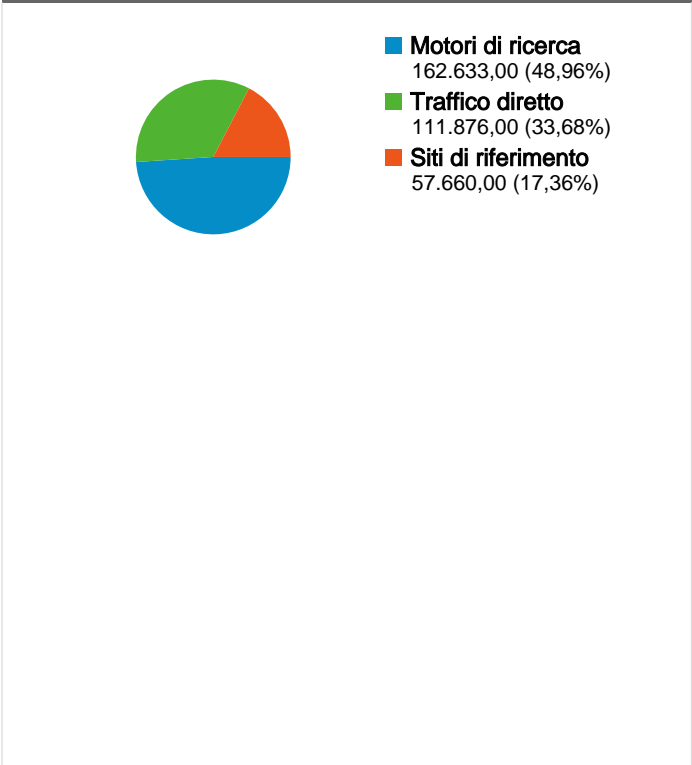

Uso del sito

<p>332.169 Visites</p> <p>Precedente: 432.738 (-23,24%)</p>	<p>51,24% Frequenza di rimbalzo</p> <p>Precedente: 54,91% (-6,68%)</p>
<p>950.441 Visualizzazioni di pagina</p> <p>Precedente: 1.116.430 (-14,87%)</p>	<p>00:02:15 Tempo medio sul sito</p> <p>Precedente: 00:02:10 (4,08%)</p>
<p>2,86 Pagine/Visita</p> <p>Precedente: 2,58 (10,91%)</p>	<p>54,75% % visite nuove</p> <p>Precedente: 53,88% (1,63%)</p>

Panoramica visitatori

Panoramica sulle sorgenti di traffico

Browser

Browser	Visite	% visite
Firefox		
01/mag/2009 - 31/mag/2009	230.586	69,42%
01/apr/2009 - 30/apr/2009	305.203	70,53%
% cambio	-24,45%	-1,57%
Internet Explorer		
01/mag/2009 - 31/mag/2009	68.722	20,69%
01/apr/2009 - 30/apr/2009	84.515	19,53%
% cambio	-18,69%	5,93%
Chrome		
01/mag/2009 - 31/mag/2009	12.294	3,70%
01/apr/2009 - 30/apr/2009	16.248	3,75%
% cambio	-24,34%	-1,43%
Safari		
01/mag/2009 - 31/mag/2009	8.562	2,58%
01/apr/2009 - 30/apr/2009	10.349	2,39%
% cambio	-17,27%	7,78%
Opera		
01/mag/2009 - 31/mag/2009	5.948	1,79%
01/apr/2009 - 30/apr/2009	8.969	2,07%
% cambio	-33,68%	-13,60%

206.933 persone hanno visitato questo sito

332.169 Visite

Precedente: 432.738 (-23,24%)

206.933 Visitatori unici assoluti

Precedente: 261.951 (-21,00%)

950.441 Visualizzazioni di pagina

Precedente: 1.116.430 (-14,87%)

Tutte le sorgenti di traffico hanno generato complessivamente 332.169 visite

33,68% Traffico diretto

Precedente: 38,21% (-11,85%)

17,36% Siti di provenienza

Precedente: 17,14% (1,26%)

48,96% Motori di ricerca