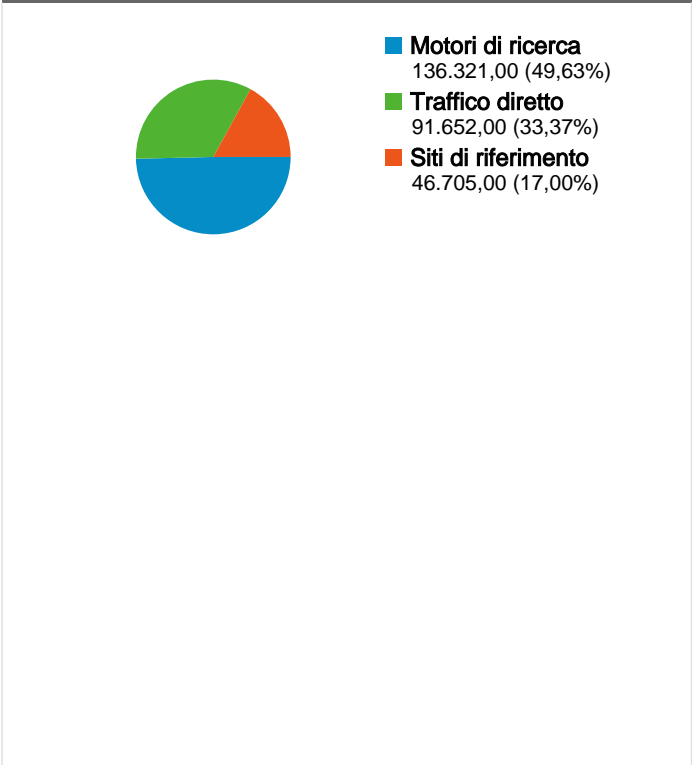

Uso del sito

 274.678 Visite Precedente: 332.169 (-17,31%)	 52,60% Frequenza di rimbalzo Precedente: 51,24% (2,65%)
 776.490 Visualizzazioni di pagina Precedente: 950.441 (-18,30%)	 00:02:14 Tempo medio sul sito Precedente: 00:02:15 (-1,00%)
 2,83 Pagine/Visita Precedente: 2,86 (-1,20%)	 54,61% % visite nuove Precedente: 54,75% (-0,27%)

Panoramica visitatori

Panoramica sulle sorgenti di traffico

Browser

Browser	Visite	% visite
Firefox		
01/giu/2009 - 30/giu/2009	188.081	68,47%
01/mag/2009 - 31/mag/2009	230.586	69,42%
% cambio	-18,43%	-1,36%
Internet Explorer		
01/giu/2009 - 30/giu/2009	56.716	20,65%
01/mag/2009 - 31/mag/2009	68.722	20,69%
% cambio	-17,47%	-0,20%
Chrome		
01/giu/2009 - 30/giu/2009	11.196	4,08%
01/mag/2009 - 31/mag/2009	12.294	3,70%
% cambio	-8,93%	10,13%
Safari		
01/giu/2009 - 30/giu/2009	9.102	3,31%
01/mag/2009 - 31/mag/2009	8.562	2,58%
% cambio	6,31%	28,56%
Opera		
01/giu/2009 - 30/giu/2009	4.700	1,71%
01/mag/2009 - 31/mag/2009	5.948	1,79%
% cambio	-20,98%	-4,44%

170.840 persone hanno visitato questo sito

274.678 Visite

Precedente: 332.169 (-17,31%)

170.840 Visitatori unici assoluti

Precedente: 206.933 (-17,44%)

776.490 Visualizzazioni di pagina

Precedente: 950.441 (-18,30%)

Tutte le sorgenti di traffico hanno generato complessivamente 274.678 visite

33,37% Traffico diretto

Precedente: 33,68% (-0,93%)

17,00% Siti di riferimento

Precedente: 17,36% (-2,05%)

49,63% Motori di ricerca