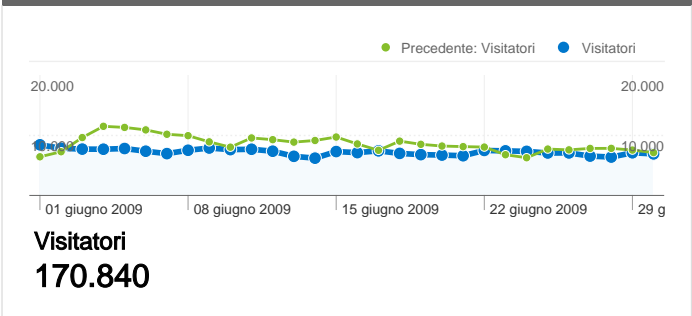

Uso del sito

 274.678 Visite Precedente: 332.169 (-17,31%)	 52,60% Frequenza di rimbalzo Precedente: 51,24% (2,65%)
 776.490 Visualizzazioni di pagina Precedente: 950.441 (-18,30%)	 00:02:14 Tempo medio sul sito Precedente: 00:02:15 (-1,00%)
 2,83 Pagine/Visita Precedente: 2,86 (-1,20%)	 54,61% % visite nuove Precedente: 54,75% (-0,27%)

Panoramica visitatori

Panoramica sulle sorgenti di traffico

Browser

Browser	Visite	% visite
Firefox		
01/giu/2009 - 30/giu/2009	188.081	68,47%
01/mag/2009 - 31/mag/2009	230.586	69,42%
% cambio	-18,43%	-1,36%
Internet Explorer		
01/giu/2009 - 30/giu/2009	56.716	20,65%
01/mag/2009 - 31/mag/2009	68.722	20,69%
% cambio	-17,47%	-0,20%
Chrome		
01/giu/2009 - 30/giu/2009	11.196	4,08%
01/mag/2009 - 31/mag/2009	12.294	3,70%
% cambio	-8,93%	10,13%
Safari		
01/giu/2009 - 30/giu/2009	9.102	3,31%
01/mag/2009 - 31/mag/2009	8.562	2,58%
% cambio	6,31%	28,56%
Opera		
01/giu/2009 - 30/giu/2009	4.700	1,71%
01/mag/2009 - 31/mag/2009	5.948	1,79%
% cambio	-20,98%	-4,44%

Fedeltà visitatori	
Conteggio delle visite da questo visitatore inclusa la visita corrente	Visite che costituiscono la visita n. dell'utente
1 volte	
01/mag/2009 -	 54,84%
01/giu/2009 -	 54,69%
2 volte	
01/mag/2009 -	 13,68%
01/giu/2009 -	 13,08%
3 volte	
01/mag/2009 -	 6,25%
01/giu/2009 -	 5,94%
4 volte	
01/mag/2009 -	 3,60%
01/giu/2009 -	 3,39%
5 volte	
01/mag/2009 -	 2,36%
01/giu/2009 -	 2,19%
6 volte	
01/mag/2009 -	 1,69%
01/giu/2009 -	 1,55%
7 volte	
01/mag/2009 -	 1,28%
01/giu/2009 -	 1,19%
8 volte	
01/mag/2009 -	 1,03%
01/giu/2009 -	 0,95%
9-14 volte	
01/mag/2009 -	 3,55%
01/giu/2009 -	 3,43%
15-25 volte	
01/mag/2009 -	 3,01%
01/giu/2009 -	 2,85%
26-50 volte	
01/mag/2009 -	 2,76%
01/giu/2009 -	 3,03%
51-100 volte	
01/mag/2009 -	

170.840 persone hanno visitato questo sito

274.678 Visite

Precedente: 332.169 (-17,31%)

170.840 Visitatori unici assoluti

Precedente: 206.933 (-17,44%)

776.490 Visualizzazioni di pagina

Precedente: 950.441 (-18,30%)