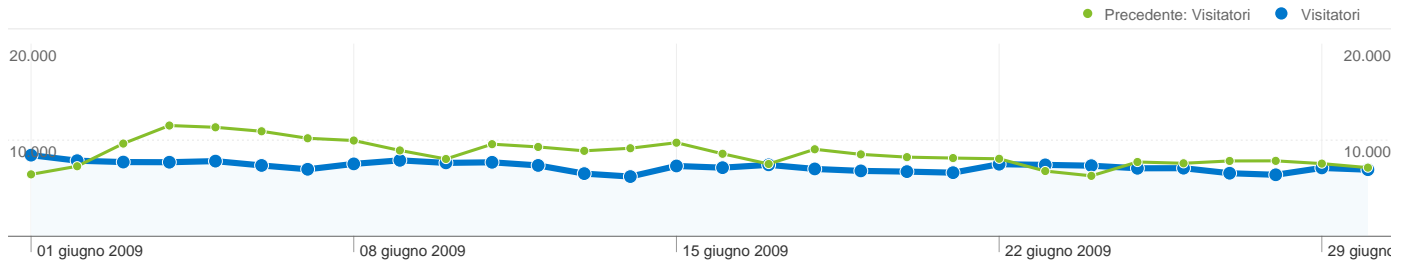

Fedeltà visitatori	
Conteggio delle visite da questo visitatore inclusa la visita corrente	Visite che costituiscono la visita n. dell'utente
1 volte	
01/mag/2009 -	 54,84%
01/giu/2009 -	 54,69%
2 volte	
01/mag/2009 -	 13,68%
01/giu/2009 -	 13,08%
3 volte	
01/mag/2009 -	 6,25%
01/giu/2009 -	 5,94%
4 volte	
01/mag/2009 -	 3,60%
01/giu/2009 -	 3,39%
5 volte	
01/mag/2009 -	 2,36%
01/giu/2009 -	 2,19%
6 volte	
01/mag/2009 -	 1,69%
01/giu/2009 -	 1,55%
7 volte	
01/mag/2009 -	 1,28%
01/giu/2009 -	 1,19%
8 volte	
01/mag/2009 -	 1,03%
01/giu/2009 -	 0,95%
9-14 volte	
01/mag/2009 -	 3,55%
01/giu/2009 -	 3,43%
15-25 volte	
01/mag/2009 -	 3,01%
01/giu/2009 -	 2,85%
26-50 volte	
01/mag/2009 -	 2,76%
01/giu/2009 -	 3,03%
51-100 volte	
01/mag/2009 -	

Ubicazione rete		
Ubicazione rete	Visite	% visite
telecom italia net		
01/giu/2009 - 30/giu/2009	54.310	19,77%
01/mag/2009 - 31/mag/2009	66.674	20,07%
% cambio	-18,54%	-1,49%
telecom italia s.p.a. tin easy lite		
01/giu/2009 - 30/giu/2009	49.000	17,84%
01/mag/2009 - 31/mag/2009	59.087	17,79%
% cambio	-17,07%	0,29%
iunet		
01/giu/2009 - 30/giu/2009	28.751	10,47%
01/mag/2009 - 31/mag/2009	34.562	10,40%
% cambio	-16,81%	0,60%
infrastructure for fastwebs main location		
01/giu/2009 - 30/giu/2009	16.983	6,18%
01/mag/2009 - 31/mag/2009	10.369	3,12%
% cambio	63,79%	98,07%
ip addresses allocated to dsl customers		
01/giu/2009 - 30/giu/2009	13.199	4,81%
01/mag/2009 - 31/mag/2009	15.220	4,58%
% cambio	-13,28%	4,87%

170.840 persone hanno visitato questo sito

274.678 Visite

Precedente: 332.169 (-17,31%)

170.840 Visitatori unici assoluti

Precedente: 206.933 (-17,44%)

776.490 Visualizzazioni di pagina

Precedente: 950.441 (-18,30%)