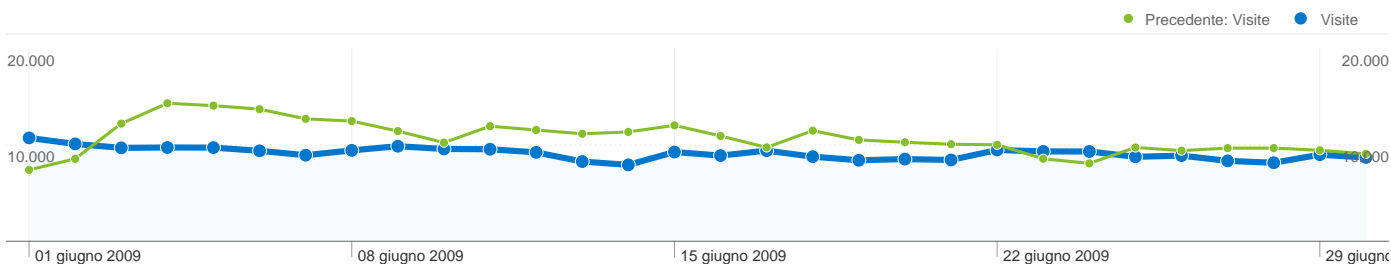

Tutte le sorgenti di traffico hanno generato complessivamente 274.678 visite

33,37% Traffico diretto

Precedente: 33,68% (-0,93%)

17,00% Siti di riferimento

Precedente: 17,36% (-2,05%)

49,63% Motori di ricerca

% cambio

-15,26%

2,48%

% cambio

-32,41%

-19,37%

274.678 visite provenienti da 57 browser

Uso del sito

Visite	Pagine/Visita	Tempo medio sul sito	% visite nuove	Frequenza di rimbalzo	
274.678 Precedente: 332.169 (-17,31%)	2,83 Precedente: 2,86 (-1,20%)	00:02:14 Precedente: 00:02:15 (-1,00%)	54,69% Precedente: 54,84% (-0,28%)	52,60% Precedente: 51,24% (2,65%)	
Browser	Visite	Pagine/Visita	Tempo medio sul sito	% visite nuove	Frequenza di rimbalzo
Firefox					
01 giugno 2009 - 30 giugno 2009	188.081	2,61	00:02:09	51,22%	56,26%
01 maggio 2009 - 31 maggio 2009	230.586	2,67	00:02:11	51,65%	54,69%
% cambio	-18,43%	-2,12%	-0,86%	-0,82%	2,86%
Internet Explorer					
01 giugno 2009 - 30 giugno 2009	56.716	3,62	00:02:38	67,31%	39,04%
01 maggio 2009 - 31 maggio 2009	68.722	3,56	00:02:33	65,96%	39,09%
% cambio	-17,47%	1,67%	3,32%	2,06%	-0,11%
Chrome					
01 giugno 2009 - 30 giugno 2009	11.196	3,31	00:02:22	62,54%	45,15%
01 maggio 2009 - 31 maggio 2009	12.294	3,32	00:02:24	61,75%	43,03%
% cambio	-8,93%	-0,47%	-1,89%	1,27%	4,93%
Safari					
01 giugno 2009 - 30 giugno 2009	9.102	2,25	00:01:21	37,19%	65,19%
01 maggio 2009 - 31 maggio 2009	8.562	2,39	00:01:41	36,99%	61,06%
% cambio	6,31%	-5,85%	-20,13%	0,54%	6,77%
Opera					
01 giugno 2009 - 30 giugno 2009	4.700	2,52	00:02:26	55,91%	54,19%
01 maggio 2009 - 31 maggio 2009	5.948	2,55	00:02:22	58,09%	54,34%
% cambio	-20,98%	-1,15%	2,92%	-3,74%	-0,27%
Mozilla					
01 giugno 2009 - 30 giugno 2009	2.433	2,03	00:01:33	53,68%	62,19%
01 maggio 2009 - 31 maggio 2009	3.107	2,29	00:02:14	56,81%	58,61%
% cambio	-21,69%	-11,38%	-30,76%	-5,51%	6,10%