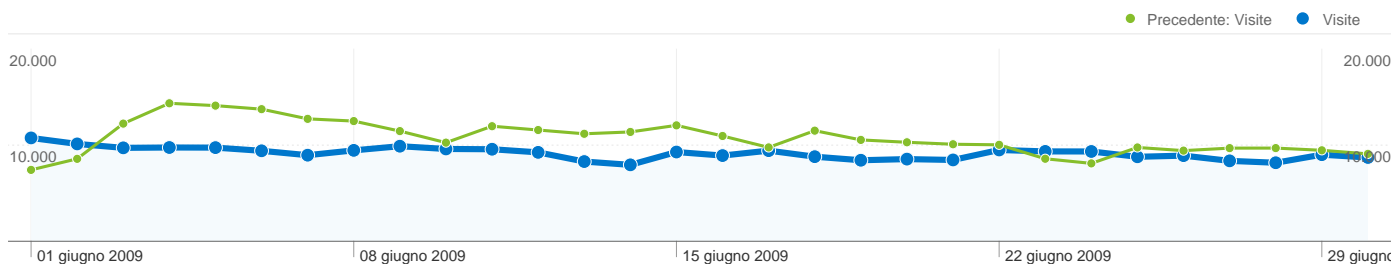

Tutte le sorgenti di traffico hanno generato complessivamente 274.678 visite

33,37% Traffico diretto

Precedente: 33,68% (-0,93%)

17,00% Siti di riferimento

Precedente: 17,36% (-2,05%)

49,63% Motori di ricerca

Precedente: 48,96% (1,37%)

- **Motori di ricerca**
  136.321,00 (49,63%)
- **Traffico diretto**
  91.652,00 (33,37%)
- **Siti di riferimento**
  46.705,00 (17,00%)

Principali sorgenti di traffico

Sorgenti	Visite	% visite	Parole chiave	Visite	% visite
google (organic)			ubuntu		
01/giu/2009 - 30/giu/2009	132.854	48,37%	01/giu/2009 - 30/giu/2009	89.324	65,52%
01/mag/2009 - 31/mag/2009	158.258	47,64%	01/mag/2009 - 31/mag/2009	107.703	66,22%
% cambio	-16,05%	1,52%	% cambio	-17,06%	-1,06%
(direct) ((none))			ubuntu download		
01/giu/2009 - 30/giu/2009	91.652	33,37%	01/giu/2009 - 30/giu/2009	5.057	3,71%
01/mag/2009 - 31/mag/2009	111.876	33,68%	01/mag/2009 - 31/mag/2009	5.862	3,60%
% cambio	-18,08%	-0,93%	% cambio	-13,73%	2,92%
ubuntu.it (referral)			ubuntu.it		
01/giu/2009 - 30/giu/2009	16.284	5,93%	01/giu/2009 - 30/giu/2009	4.204	3,08%
01/mag/2009 - 31/mag/2009	21.908	6,60%	01/mag/2009 - 31/mag/2009	4.864	2,99%
% cambio	-25,67%	-10,11%	% cambio	-13,57%	3,11%
forum.ubuntu-it.org (referral)			linux ubuntu		
01/giu/2009 - 30/giu/2009	6.815	2,48%	01/giu/2009 - 30/giu/2009	2.757	2,02%
01/mag/2009 - 31/mag/2009	8.767	2,64%	01/mag/2009 - 31/mag/2009	2.863	1,76%
% cambio	-22,27%	-6,00%	% cambio	-3,70%	14,88%
wiki.ubuntu-it.org (referral)			linux		
01/giu/2009 - 30/giu/2009	6.043	2,20%	01/giu/2009 - 30/giu/2009	2.550	1,87%
01/mag/2009 - 31/mag/2009	7.131	2,15%	01/mag/2009 - 31/mag/2009	3.773	2,32%