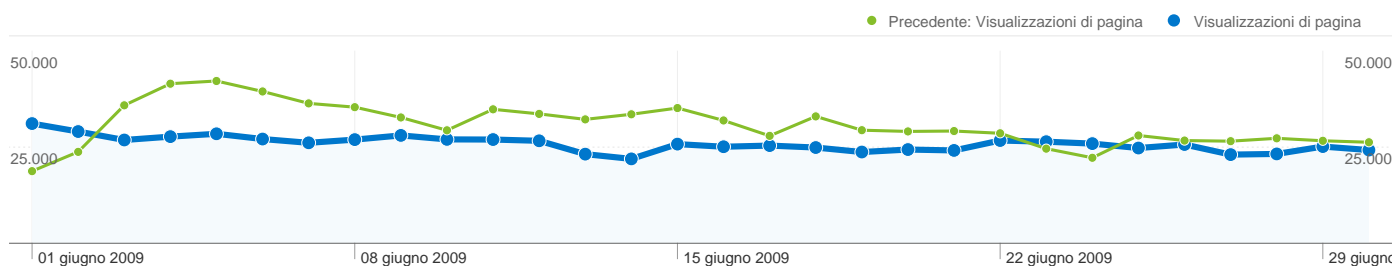

134 Titoli pagine sono state viste complessivamente 776.490 volte

Rendimento contenuti

Visualizzazioni di pagina 776.490 Precedente: 950.441 (-18,30%)	Visualizzazioni di pagina uniche 580.081 Precedente: 705.572 (-17,79%)	Tempo medio sulla pagina 00:01:13 Precedente: 00:01:13 (0,87%)	Frequenza di rimbalzo 52,60% Precedente: 51,24% (2,65%)	% uscita 35,37% Precedente: 34,95% (1,22%)	Indice $ US$ 0,00 Precedente: US$ 0,00 (0,00%)	
Titolo pagina	Visualizzazi oni di pagina	Visualizzazi oni di pagina uniche	Tempo medio sulla pagina	Frequenza di rimbalzo	% uscita	Indice $
ubuntu-it - Home						
01 giugno 2009 - 30 giugno 2009	295.052	224.970	00:01:35	53,57%	47,09%	US$ 0,00
01 maggio 2009 - 31 maggio 2009	350.436	263.418	00:01:32	51,58%	45,38%	US$ 0,00
% cambio	-15,80%	-14,60%	2,45%	3,87%	3,76%	0,00%
ubuntu-it - Download Ubuntu						
01 giugno 2009 - 30 giugno 2009	122.614	85.863	00:02:23	64,43%	55,50%	US$ 0,00
01 maggio 2009 - 31 maggio 2009	162.348	114.239	00:02:18	63,14%	55,64%	US$ 0,00
% cambio	-24,47%	-24,84%	3,67%	2,04%	-0,24%	0,00%
ubuntu-it - Ottenere Ubuntu						
01 giugno 2009 - 30 giugno 2009	45.879	31.577	00:01:15	30,52%	22,94%	US$ 0,00
01 maggio 2009 - 31 maggio 2009	54.357	37.587	00:01:13	32,24%	24,25%	US$ 0,00
% cambio	-15,60%	-15,99%	2,85%	-5,33%	-5,38%	0,00%
ubuntu-it - Caratteristiche						
01 giugno 2009 - 30 giugno 2009	36.073	25.585	00:00:38	19,69%	10,08%	US$ 0,00
01 maggio 2009 - 31 maggio 2009	44.946	31.679	00:00:37	19,80%	9,79%	US$ 0,00
% cambio	-19,74%	-19,24%	4,86%	-0,53%	2,99%	0,00%
ubuntu-it - Ubuntu						
01 giugno 2009 - 30 giugno 2009	28.908	22.828	00:00:42	26,67%	14,32%	US$ 0,00
01 maggio 2009 - 31 maggio 2009	35.850	28.344	00:00:43	27,15%	14,41%	US$ 0,00
% cambio	-19,36%	-19,46%	-2,70%	-1,77%	-0,59%	0,00%
ubuntu-it - Kubuntu						
01 giugno 2009 - 30 giugno 2009	20.296	13.478	00:00:33	21,89%	12,43%	US$ 0,00
01 maggio 2009 - 31 maggio 2009	25.845	17.057	00:00:35	22,71%	12,38%	US$ 0,00