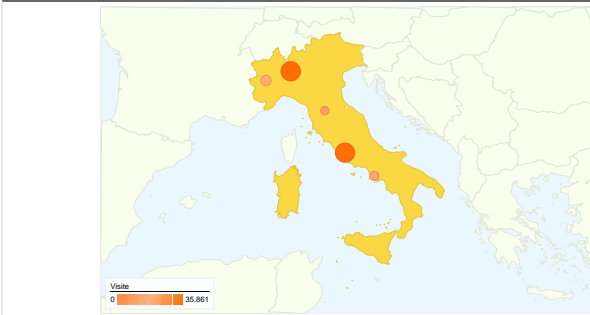

31/mag/2009	2,00%
01/giu/2009 -	2,37%
101-200 volte	
01/mag/2009 -	1,49%
01/giu/2009 -	1,83%
201+ volte	
01/mag/2009 -	2,45%
01/giu/2009 -	3,52%

Overlay carta geografica IT

Contenuti per titolo

Titolo pagina	Visualizzazioni di pagina	% visite
ubuntu-it - Home		
01/giu/2009 - 30/giu/2009	295.052	38,00%
01/mag/2009 - 31/mag/2009	350.436	36,87%
% cambio	-15,80%	3,06%
ubuntu-it - Download Ubuntu		
01/giu/2009 - 30/giu/2009	122.614	15,79%
01/mag/2009 - 31/mag/2009	162.348	17,08%
% cambio	-24,47%	-7,56%
ubuntu-it - Ottenere Ubuntu		
01/giu/2009 - 30/giu/2009	45.879	5,91%
01/mag/2009 - 31/mag/2009	54.357	5,72%
% cambio	-15,60%	3,31%
ubuntu-it - Caratteristiche		
01/giu/2009 - 30/giu/2009	36.073	4,65%
01/mag/2009 - 31/mag/2009	44.946	4,73%
% cambio	-19,74%	-1,76%
ubuntu-it - Ubuntu		
01/giu/2009 - 30/giu/2009	28.908	3,72%
01/mag/2009 - 31/mag/2009	35.850	3,77%
% cambio	-19,36%	-1,30%