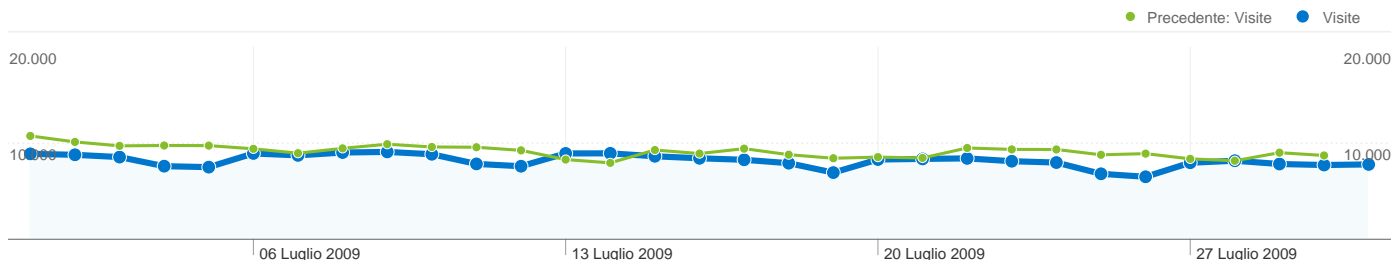

Tutte le sorgenti di traffico hanno generato complessivamente 253.569 visite

33,01% Traffico diretto

Precedente: 33,37% (-1,06%)

16,62% Siti di riferimento

Precedente: 17,00% (-2,25%)

50,37% Motori di ricerca

Precedente: 49,63% (1,49%)

- **Motori di ricerca**
  127.715,00 (50,37%)
- **Traffico diretto**
  83.709,00 (33,01%)
- **Siti di riferimento**
  42.145,00 (16,62%)

Principali sorgenti di traffico

Sorgenti	Visite	% visite	Parole chiave	Visite	% visite
google (organic)			ubuntu		
01/lug/2009 - 31/lug/2009	124.007	48,90%	01/lug/2009 - 31/lug/2009	83.495	65,38%
01/giu/2009 - 30/giu/2009	132.854	48,37%	01/giu/2009 - 30/giu/2009	89.324	65,52%
% cambio	-6,66%	1,11%	% cambio	-6,53%	-0,23%
(direct) ((none))			ubuntu download		
01/lug/2009 - 31/lug/2009	83.709	33,01%	01/lug/2009 - 31/lug/2009	4.856	3,80%
01/giu/2009 - 30/giu/2009	91.652	33,37%	01/giu/2009 - 30/giu/2009	5.057	3,71%
% cambio	-8,67%	-1,06%	% cambio	-3,97%	2,50%
ubuntu.it (referral)			ubuntu.it		
01/lug/2009 - 31/lug/2009	14.342	5,66%	01/lug/2009 - 31/lug/2009	3.648	2,86%
01/giu/2009 - 30/giu/2009	16.284	5,93%	01/giu/2009 - 30/giu/2009	4.204	3,08%
% cambio	-11,93%	-4,59%	% cambio	-13,23%	-7,38%
forum.ubuntu-it.org (referral)			linux ubuntu		
01/lug/2009 - 31/lug/2009	6.997	2,76%	01/lug/2009 - 31/lug/2009	2.566	2,01%
01/giu/2009 - 30/giu/2009	6.815	2,48%	01/giu/2009 - 30/giu/2009	2.757	2,02%
% cambio	2,67%	11,22%	% cambio	-6,93%	-0,66%
wiki.ubuntu-it.org (referral)			ubuntu 9.04		
01/lug/2009 - 31/lug/2009	5.760	2,27%	01/lug/2009 - 31/lug/2009	2.527	1,98%
01/giu/2009 - 30/giu/2009	6.043	2,20%	01/giu/2009 - 30/giu/2009	1.317	0,97%