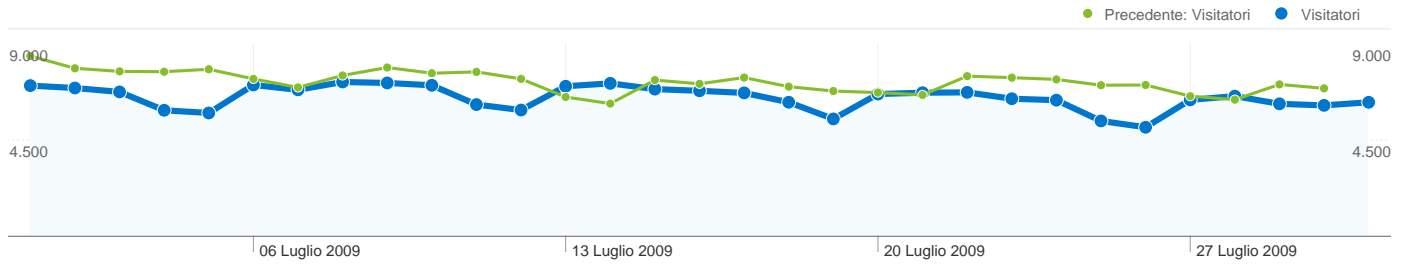

Fedeltà visitatori	
Conteggio delle visite da questo visitatore inclusa la visita corrente	Visite che costituiscono la visita n. dell'utente
1 volte	
01/giu/2009 -	 54,69%
01/lug/2009 -	 54,92%
2 volte	
01/giu/2009 -	 13,08%
01/lug/2009 -	 12,87%
3 volte	
01/giu/2009 -	 5,94%
01/lug/2009 -	 5,85%
4 volte	
01/giu/2009 -	 3,39%
01/lug/2009 -	 3,34%
5 volte	
01/giu/2009 -	 2,19%
01/lug/2009 -	 2,20%
6 volte	
01/giu/2009 -	 1,55%
01/lug/2009 -	 1,57%
7 volte	
01/giu/2009 -	 1,19%
01/lug/2009 -	 1,20%
8 volte	
01/giu/2009 -	 0,95%
01/lug/2009 -	 0,94%
9-14 volte	
01/giu/2009 -	 3,43%
01/lug/2009 -	 3,44%
15-25 volte	
01/giu/2009 -	 2,85%
01/lug/2009 -	 3,00%
26-50 volte	
01/giu/2009 -	 3,03%
01/lug/2009 -	 3,00%
51-100 volte	
01/giu/2009 -	

Ubicazione rete		
Ubicazione rete	Visite	% visite
telecom italia net		
01/lug/2009 - 31/lug/2009	49.776	19,63%
01/giu/2009 - 30/giu/2009	54.310	19,77%
% cambio	-8,35%	-0,72%
telecom italia s.p.a. tin easy lite		
01/lug/2009 - 31/lug/2009	43.881	17,31%
01/giu/2009 - 30/giu/2009	49.000	17,84%
% cambio	-10,45%	-2,99%
iunet		
01/lug/2009 - 31/lug/2009	25.140	9,91%
01/giu/2009 - 30/giu/2009	28.751	10,47%
% cambio	-12,56%	-5,28%
infrastructure for fastwebs main location		
01/lug/2009 - 31/lug/2009	22.114	8,72%
01/giu/2009 - 30/giu/2009	16.983	6,18%
% cambio	30,21%	41,05%
ip addresses allocated to dsl customers		
01/lug/2009 - 31/lug/2009	11.224	4,43%
01/giu/2009 - 30/giu/2009	13.199	4,81%
% cambio	-14,96%	-7,88%

157.714 persone hanno visitato questo sito

253.569 Visite

Precedente: 274.678 (-7,68%)

157.714 Visitatori unici assoluti

Precedente: 170.840 (-7,68%)

721.823 Visualizzazioni di pagina

Precedente: 776.490 (-7,04%)