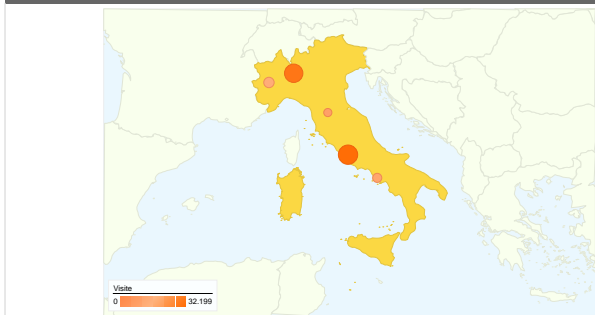

30/giu/2009	2,37%
01/lug/2009 -	2,57%
101-200 volte	
01/giu/2009 -	1,83%
01/lug/2009 -	1,89%
201+ volte	
01/giu/2009 -	3,52%
01/lug/2009 -	3,20%

Overlay carta geografica IT

Contenuti per titolo

Titolo pagina	Visualizzazioni di pagina	% visite
ubuntu-it - Home		
01/lug/2009 - 31/lug/2009	274.639	38,05%
01/giu/2009 - 30/giu/2009	295.052	38,00%
% cambio	-6,92%	0,13%
ubuntu-it - Download Ubuntu		
01/lug/2009 - 31/lug/2009	110.391	15,29%
01/giu/2009 - 30/giu/2009	122.614	15,79%
% cambio	-9,97%	-3,15%
ubuntu-it - Ottenere Ubuntu		
01/lug/2009 - 31/lug/2009	45.890	6,36%
01/giu/2009 - 30/giu/2009	45.879	5,91%
% cambio	0,02%	7,60%
ubuntu-it - Caratteristiche		
01/lug/2009 - 31/lug/2009	34.022	4,71%
01/giu/2009 - 30/giu/2009	36.073	4,65%
% cambio	-5,69%	1,46%
ubuntu-it - Ubuntu		
01/lug/2009 - 31/lug/2009	27.087	3,75%
01/giu/2009 - 30/giu/2009	28.908	3,72%
% cambio	-6,30%	0,80%