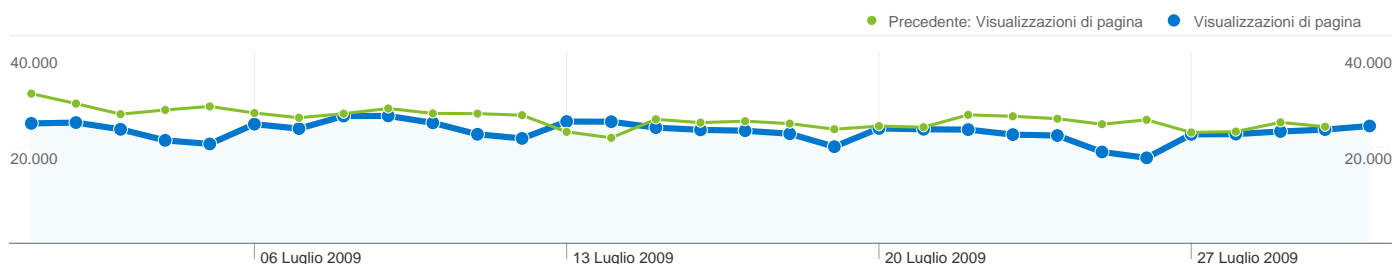

135 Titoli pagine sono state viste complessivamente 721.823 volte

Rendimento contenuti

Visualizzazioni di pagina 721.823 Precedente: 776.490 (-7,04%)	Visualizzazioni di pagina uniche 540.233 Precedente: 580.081 (-6,87%)	Tempo medio sulla pagina 00:01:14 Precedente: 00:01:13 (0,61%)	Frequenza di rimbalzo 52,17% Precedente: 52,60% (-0,82%)	% uscita 35,13% Precedente: 35,37% (-0,69%)	Indice $ US$ 0,00 Precedente: US$ 0,00 (0,00%)	
Titolo pagina	Visualizzazi oni di pagina	Visualizzazi oni di pagina uniche	Tempo medio sulla pagina	Frequenza di rimbalzo	% uscita	Indice $
ubuntu-it - Home						
01 Luglio 2009 - 31 Luglio 2009	274.639	209.424	00:01:39	52,81%	46,69%	US$ 0,00
01 giugno 2009 - 30 giugno 2009	295.052	224.970	00:01:35	53,57%	47,09%	US$ 0,00
% cambio	-6,92%	-6,91%	5,08%	-1,42%	-0,85%	0,00%
ubuntu-it - Download Ubuntu						
01 Luglio 2009 - 31 Luglio 2009	110.391	78.667	00:02:23	65,35%	56,74%	US$ 0,00
01 giugno 2009 - 30 giugno 2009	122.614	85.863	00:02:23	64,43%	55,50%	US$ 0,00
% cambio	-9,97%	-8,38%	-0,26%	1,42%	2,23%	0,00%
ubuntu-it - Ottenere Ubuntu						
01 Luglio 2009 - 31 Luglio 2009	45.890	31.875	00:01:09	30,13%	21,87%	US$ 0,00
01 giugno 2009 - 30 giugno 2009	45.879	31.577	00:01:15	30,52%	22,94%	US$ 0,00
% cambio	0,02%	0,94%	-8,29%	-1,27%	-4,66%	0,00%
ubuntu-it - Caratteristiche						
01 Luglio 2009 - 31 Luglio 2009	34.022	24.048	00:00:36	19,19%	9,97%	US$ 0,00
01 giugno 2009 - 30 giugno 2009	36.073	25.585	00:00:38	19,69%	10,08%	US$ 0,00
% cambio	-5,69%	-6,01%	-4,69%	-2,55%	-1,11%	0,00%
ubuntu-it - Ubuntu						
01 Luglio 2009 - 31 Luglio 2009	27.087	21.311	00:00:45	28,88%	13,91%	US$ 0,00
01 giugno 2009 - 30 giugno 2009	28.908	22.828	00:00:42	26,67%	14,32%	US$ 0,00
% cambio	-6,30%	-6,65%	8,13%	8,27%	-2,92%	0,00%
ubuntu-it - Supporto						
01 Luglio 2009 - 31 Luglio 2009	18.130	14.846	00:00:28	25,85%	15,90%	US$ 0,00
01 giugno 2009 - 30 giugno 2009	19.954	16.401	00:00:30	27,58%	16,31%	US$ 0,00