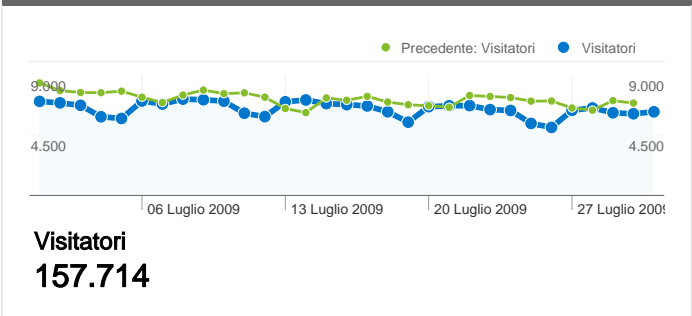

Uso del sito

<p>253.569 Visite</p> <p>Precedente: 274.678 (-7,68%)</p>	<p>52,17% Frequenza di rimbalzo</p> <p>Precedente: 52,60% (-0,82%)</p>
<p>721.823 Visualizzazioni di pagina</p> <p>Precedente: 776.490 (-7,04%)</p>	<p>00:02:16 Tempo medio sul sito</p> <p>Precedente: 00:02:14 (1,70%)</p>
<p>2,85 Pagine/Visita</p> <p>Precedente: 2,83 (0,70%)</p>	<p>54,83% % visite nuove</p> <p>Precedente: 54,61% (0,42%)</p>

Panoramica visitatori

Panoramica sulle sorgenti di traffico

Browser

Browser	Visite	% visite
Firefox		
01/lug/2009 - 31/lug/2009	168.672	66,52%
01/giu/2009 - 30/giu/2009	188.081	68,47%
% cambio	-10,32%	-2,85%
Internet Explorer		
01/lug/2009 - 31/lug/2009	51.821	20,44%
01/giu/2009 - 30/giu/2009	56.716	20,65%
% cambio	-8,63%	-1,02%
Chrome		
01/lug/2009 - 31/lug/2009	11.456	4,52%
01/giu/2009 - 30/giu/2009	11.196	4,08%
% cambio	2,32%	10,84%
Safari		
01/lug/2009 - 31/lug/2009	9.420	3,71%
01/giu/2009 - 30/giu/2009	9.102	3,31%
% cambio	3,49%	12,11%
Mozilla		
01/lug/2009 - 31/lug/2009	6.146	2,42%
01/giu/2009 - 30/giu/2009	2.433	0,89%
% cambio	152,61%	173,64%

Fedeltà visitatori	
Conteggio delle visite da questo visitatore inclusa la visita corrente	Visite che costituiscono la visita n. dell'utente
1 volte	
01/giu/2009 -	 54,69%
01/lug/2009 -	 54,92%
2 volte	
01/giu/2009 -	 13,08%
01/lug/2009 -	 12,87%
3 volte	
01/giu/2009 -	 5,94%
01/lug/2009 -	 5,85%
4 volte	
01/giu/2009 -	 3,39%
01/lug/2009 -	 3,34%
5 volte	
01/giu/2009 -	 2,19%
01/lug/2009 -	 2,20%
6 volte	
01/giu/2009 -	 1,55%
01/lug/2009 -	 1,57%
7 volte	
01/giu/2009 -	 1,19%
01/lug/2009 -	 1,20%
8 volte	
01/giu/2009 -	 0,95%
01/lug/2009 -	 0,94%
9-14 volte	
01/giu/2009 -	 3,43%
01/lug/2009 -	 3,44%
15-25 volte	
01/giu/2009 -	 2,85%
01/lug/2009 -	 3,00%
26-50 volte	
01/giu/2009 -	 3,03%
01/lug/2009 -	 3,00%
51-100 volte	
01/giu/2009 -	