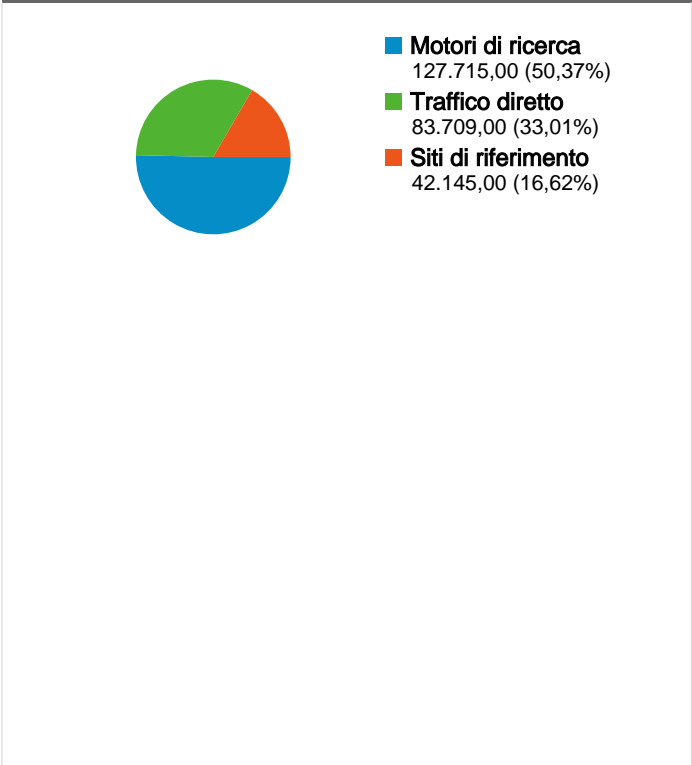

Uso del sito

<p>253.569 Visite</p> <p>Precedente: 274.678 (-7,68%)</p>	<p>52,17% Frequenza di rimbalzo</p> <p>Precedente: 52,60% (-0,82%)</p>
<p>721.823 Visualizzazioni di pagina</p> <p>Precedente: 776.490 (-7,04%)</p>	<p>00:02:16 Tempo medio sul sito</p> <p>Precedente: 00:02:14 (1,70%)</p>
<p>2,85 Pagine/Visita</p> <p>Precedente: 2,83 (0,70%)</p>	<p>54,83% % visite nuove</p> <p>Precedente: 54,61% (0,42%)</p>

Panoramica visitatori

Panoramica sulle sorgenti di traffico

Browser

Browser	Visite	% visite
Firefox		
01/lug/2009 - 31/lug/2009	168.672	66,52%
01/giu/2009 - 30/giu/2009	188.081	68,47%
% cambio	-10,32%	-2,85%
Internet Explorer		
01/lug/2009 - 31/lug/2009	51.821	20,44%
01/giu/2009 - 30/giu/2009	56.716	20,65%
% cambio	-8,63%	-1,02%
Chrome		
01/lug/2009 - 31/lug/2009	11.456	4,52%
01/giu/2009 - 30/giu/2009	11.196	4,08%
% cambio	2,32%	10,84%
Safari		
01/lug/2009 - 31/lug/2009	9.420	3,71%
01/giu/2009 - 30/giu/2009	9.102	3,31%
% cambio	3,49%	12,11%
Mozilla		
01/lug/2009 - 31/lug/2009	6.146	2,42%
01/giu/2009 - 30/giu/2009	2.433	0,89%
% cambio	152,61%	173,64%

157.714 persone hanno visitato questo sito

253.569 Visite

Precedente: 274.678 (-7,68%)

157.714 Visitatori unici assoluti

Precedente: 170.840 (-7,68%)

721.823 Visualizzazioni di pagina

Precedente: 776.490 (-7,04%)

Tutte le sorgenti di traffico hanno generato complessivamente 253.569 visite

33,01% Traffico diretto

Precedente: 33,37% (-1,06%)

16,62% Siti di riferimento

Precedente: 17,00% (-2,25%)

50,37% Motori di ricerca