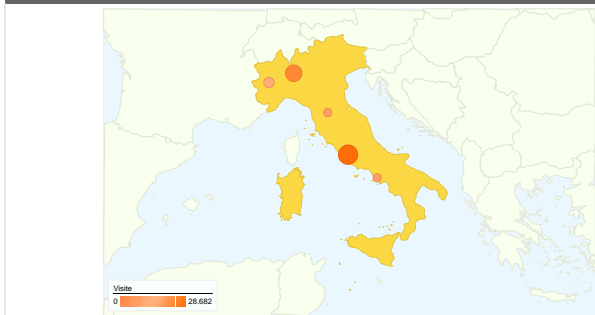

31/lug/2009	2,57%
01/ago/2009 -	2,43%
101-200 volte	
01/lug/2009 -	1,89%
01/ago/2009 -	2,16%
201+ volte	
01/lug/2009 -	3,20%
01/ago/2009 -	2,85%

Overlay carta geografica IT

Contenuti per titolo		
Titolo pagina	Visualizzazioni di pagina	% visite
ubuntu-it - Home		
01/ago/2009 - 31/ago/2009	251.757	35,38%
01/lug/2009 - 31/lug/2009	274.639	38,05%
% cambio	-8,33%	-7,02%
ubuntu-it - Download Ubuntu		
01/ago/2009 - 31/ago/2009	90.754	12,75%
01/lug/2009 - 31/lug/2009	110.391	15,29%
% cambio	-17,79%	-16,61%
ubuntu-it - Ottenere Ubuntu		
01/ago/2009 - 31/ago/2009	81.023	11,39%
01/lug/2009 - 31/lug/2009	45.890	6,36%
% cambio	76,56%	79,08%
ubuntu-it - Caratteristiche		
01/ago/2009 - 31/ago/2009	39.695	5,58%
01/lug/2009 - 31/lug/2009	34.022	4,71%
% cambio	16,67%	18,34%
ubuntu-it - Ubuntu		
01/ago/2009 - 31/ago/2009	25.758	3,62%
01/lug/2009 - 31/lug/2009	27.087	3,75%
% cambio	-4,91%	-3,55%