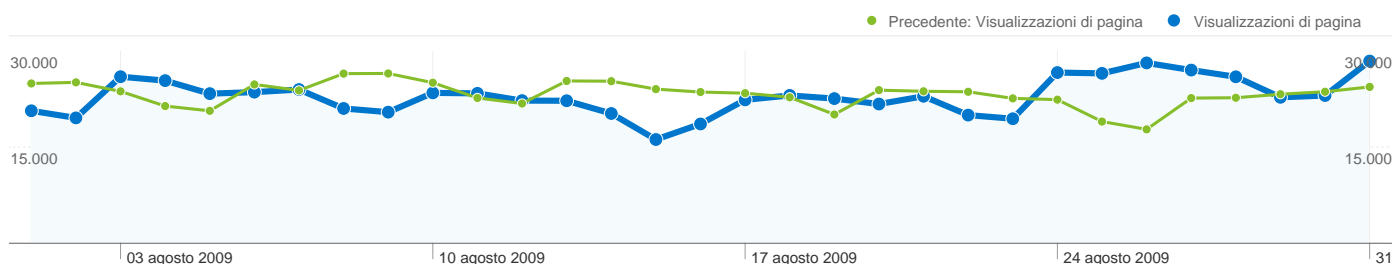

160 Titoli pagine sono state viste complessivamente 711.653 volte

Rendimento contenuti

Visualizzazioni di pagina	Visualizzazioni di pagina uniche	Tempo medio sulla pagina	Frequenza di rimbalzo	% uscita	Indice $	
711.653 Precedente: 721.823 (-1,41%)	535.181 Precedente: 540.233 (-0,94%)	00:01:08 Precedente: 00:01:14 (-7,43%)	51,03% Precedente: 52,17% (-2,18%)	32,51% Precedente: 35,13% (-7,46%)	US$ 0,00 Precedente: US$ 0,00 (0,00%)	
Titolo pagina	Visualizzazioni di pagina	Visualizzazioni di pagina uniche	Tempo medio sulla pagina	Frequenza di rimbalzo	% uscita	Indice $
ubuntu-it - Home						
01 agosto 2009 - 31 agosto 2009	251.757	191.545	00:01:36	52,34%	46,06%	US$ 0,00
01 Luglio 2009 - 31 Luglio 2009	274.639	209.424	00:01:39	52,81%	46,69%	US$ 0,00
% cambio	-8,33%	-8,54%	-3,73%	-0,88%	-1,34%	0,00%
ubuntu-it - Download Ubuntu						
01 agosto 2009 - 31 agosto 2009	90.754	65.935	00:02:28	64,35%	56,93%	US$ 0,00
01 Luglio 2009 - 31 Luglio 2009	110.391	78.667	00:02:23	65,35%	56,74%	US$ 0,00
% cambio	-17,79%	-16,18%	3,54%	-1,53%	0,33%	0,00%
ubuntu-it - Ottenere Ubuntu						
01 agosto 2009 - 31 agosto 2009	81.023	56.103	00:00:55	26,32%	17,45%	US$ 0,00
01 Luglio 2009 - 31 Luglio 2009	45.890	31.875	00:01:09	30,13%	21,87%	US$ 0,00
% cambio	76,56%	76,01%	-20,52%	-12,65%	-20,23%	0,00%
ubuntu-it - Caratteristiche						
01 agosto 2009 - 31 agosto 2009	39.695	27.820	00:00:36	20,60%	9,60%	US$ 0,00
01 Luglio 2009 - 31 Luglio 2009	34.022	24.048	00:00:36	19,19%	9,97%	US$ 0,00
% cambio	16,67%	15,69%	-2,43%	7,34%	-3,73%	0,00%
ubuntu-it - Ubuntu						
01 agosto 2009 - 31 agosto 2009	25.758	20.454	00:00:42	27,40%	13,13%	US$ 0,00
01 Luglio 2009 - 31 Luglio 2009	27.087	21.311	00:00:45	28,88%	13,91%	US$ 0,00
% cambio	-4,91%	-4,02%	-6,60%	-5,11%	-5,59%	0,00%
ubuntu-it - Kubuntu						
01 agosto 2009 - 31 agosto 2009	18.061	11.885	00:00:30	22,27%	12,66%	US$ 0,00
01 Luglio 2009 - 31 Luglio 2009	18.055	11.835	00:00:35	23,74%	12,31%	US$ 0,00