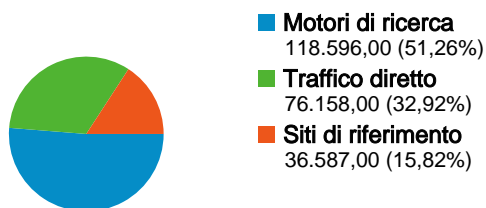

Uso del sito

231.341 Visite

Precedente: 253.569 (-8,77%)

51,03% Frequenza di rimbalzo

Precedente: 52,17% (-2,18%)

711.653 Visualizzazioni di pagina

Precedente: 721.823 (-1,41%)

00:02:22 Tempo medio sul sito

Precedente: 00:02:16 (4,08%)

3,08 Pagine/Visita

Precedente: 2,85 (8,06%)

55,06% % visite nuove

Precedente: 54,83% (0,42%)

Panoramica visitatori

Visitatori
144.589

Browser

Browser	Visite	% visite
Firefox		
01/ago/2009 - 31/ago/2009	151.486	65,48%
01/lug/2009 - 31/lug/2009	168.672	66,52%
% cambio	-10,19%	-1,56%
Internet Explorer		
01/ago/2009 - 31/ago/2009	46.200	19,97%
01/lug/2009 - 31/lug/2009	51.821	20,44%
% cambio	-10,85%	-2,28%
Chrome		
01/ago/2009 - 31/ago/2009	11.988	5,18%
01/lug/2009 - 31/lug/2009	11.456	4,52%
% cambio	4,64%	14,70%
Safari		
01/ago/2009 - 31/ago/2009	9.435	4,08%
01/lug/2009 - 31/lug/2009	9.420	3,71%
% cambio	0,16%	9,78%
Mozilla		
01/ago/2009 - 31/ago/2009	6.396	2,76%
01/lug/2009 - 31/lug/2009	6.146	2,42%
% cambio	4,07%	14,07%

Panoramica sulle sorgenti di traffico

Fedeltà visitatori	
Conteggio delle visite da questo visitatore inclusa la visita corrente	Visite che costituiscono la visita n. dell'utente
1 volte	
01/lug/2009 -	 54,92%
01/ago/2009 -	 55,15%
2 volte	
01/lug/2009 -	 12,87%
01/ago/2009 -	 12,92%
3 volte	
01/lug/2009 -	 5,85%
01/ago/2009 -	 5,87%
4 volte	
01/lug/2009 -	 3,34%
01/ago/2009 -	 3,40%
5 volte	
01/lug/2009 -	 2,20%
01/ago/2009 -	 2,25%
6 volte	
01/lug/2009 -	 1,57%
01/ago/2009 -	 1,60%
7 volte	
01/lug/2009 -	 1,20%
01/ago/2009 -	 1,23%
8 volte	
01/lug/2009 -	 0,94%
01/ago/2009 -	 0,97%
9-14 volte	
01/lug/2009 -	 3,44%
01/ago/2009 -	 3,45%
15-25 volte	
01/lug/2009 -	 3,00%
01/ago/2009 -	 2,79%
26-50 volte	
01/lug/2009 -	 3,00%
01/ago/2009 -	 2,92%
51-100 volte	
01/lug/2009 -	