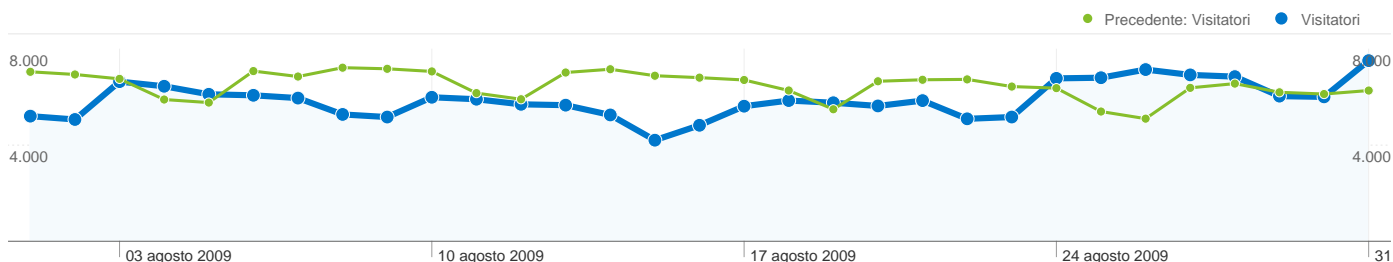

Panoramica sulle sorgenti di traffico

Fedeltà visitatori	
Conteggio delle visite da questo visitatore inclusa la visita corrente	Visite che costituiscono la visita n. dell'utente
1 volte	
01/lug/2009 -	 54,92%
01/ago/2009 -	 55,15%
2 volte	
01/lug/2009 -	 12,87%
01/ago/2009 -	 12,92%
3 volte	
01/lug/2009 -	 5,85%
01/ago/2009 -	 5,87%
4 volte	
01/lug/2009 -	 3,34%
01/ago/2009 -	 3,40%
5 volte	
01/lug/2009 -	 2,20%
01/ago/2009 -	 2,25%
6 volte	
01/lug/2009 -	 1,57%
01/ago/2009 -	 1,60%
7 volte	
01/lug/2009 -	 1,20%
01/ago/2009 -	 1,23%
8 volte	
01/lug/2009 -	 0,94%
01/ago/2009 -	 0,97%
9-14 volte	
01/lug/2009 -	 3,44%
01/ago/2009 -	 3,45%
15-25 volte	
01/lug/2009 -	 3,00%
01/ago/2009 -	 2,79%
26-50 volte	
01/lug/2009 -	 3,00%
01/ago/2009 -	 2,92%
51-100 volte	
01/lug/2009 -	

Ubicazione rete		
Ubicazione rete	Visite	% visite
telecom italia net		
01/ago/2009 - 31/ago/2009	48.048	20,77%
01/lug/2009 - 31/lug/2009	49.776	19,63%
% cambio	-3,47%	5,80%
telecom italia s.p.a. tin easy lite		
01/ago/2009 - 31/ago/2009	44.153	19,09%
01/lug/2009 - 31/lug/2009	43.881	17,31%
% cambio	0,62%	10,29%
iunet		
01/ago/2009 - 31/ago/2009	23.005	9,94%
01/lug/2009 - 31/lug/2009	25.140	9,91%
% cambio	-8,49%	0,30%
infrastructure for fastwebs main location		
01/ago/2009 - 31/ago/2009	19.467	8,41%
01/lug/2009 - 31/lug/2009	22.114	8,72%
% cambio	-11,97%	-3,51%
ip addresses allocated to dsl customers		
01/ago/2009 - 31/ago/2009	11.064	4,78%
01/lug/2009 - 31/lug/2009	11.224	4,43%
% cambio	-1,43%	8,05%

144.589 persone hanno visitato questo sito

231.341 Visite

Precedente: 253.569 (-8,77%)

144.589 Visitatori unici assoluti

Precedente: 157.714 (-8,32%)

711.653 Visualizzazioni di pagina

Precedente: 721.823 (-1,41%)