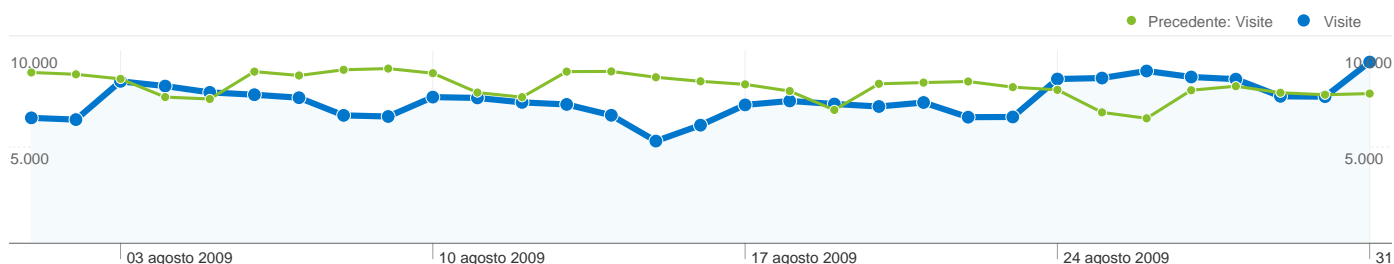

Tutte le sorgenti di traffico hanno generato complessivamente 231.341 visite

32,92% Traffico diretto

Precedente: 33,01% (-0,28%)

15,82% Siti di riferimento

Precedente: 16,62% (-4,85%)

51,26% Motori di ricerca

% cambio

-9,03%

-0,29%

% cambio

-4,23%

3,14%

231.341 visite provenienti da 58 browser

Uso del sito

Visite	Pagine/Visita	Tempo medio sul sito	% visite nuove	Frequenza di rimbalzo	
231.341 Precedente: 253.569 (-8,77%)	3,08 Precedente: 2,85 (8,06%)	00:02:22 Precedente: 00:02:16 (4,08%)	55,15% Precedente: 54,92% (0,41%)	51,03% Precedente: 52,17% (-2,18%)	
Browser	Visite	Pagine/Visita	Tempo medio sul sito	% visite nuove	Frequenza di rimbalzo
Firefox					
01 agosto 2009 - 31 agosto 2009	151.486	2,88	00:02:16	53,02%	53,69%
01 Luglio 2009 - 31 Luglio 2009	168.672	2,69	00:02:15	52,08%	54,73%
% cambio	-10,19%	6,83%	1,01%	1,81%	-1,89%
Internet Explorer					
01 agosto 2009 - 31 agosto 2009	46.200	4,00	00:02:50	67,81%	37,83%
01 Luglio 2009 - 31 Luglio 2009	51.821	3,53	00:02:27	67,91%	40,38%
% cambio	-10,85%	13,45%	15,94%	-0,15%	-6,31%
Chrome					
01 agosto 2009 - 31 agosto 2009	11.988	3,39	00:02:38	55,83%	44,79%
01 Luglio 2009 - 31 Luglio 2009	11.456	3,28	00:02:23	60,88%	44,79%
% cambio	4,64%	3,39%	10,95%	-8,29%	-0,01%
Safari					
01 agosto 2009 - 31 agosto 2009	9.435	2,38	00:01:22	32,57%	67,45%
01 Luglio 2009 - 31 Luglio 2009	9.420	2,25	00:01:19	35,00%	66,95%
% cambio	0,16%	5,68%	4,21%	-6,94%	0,74%
Mozilla					
01 agosto 2009 - 31 agosto 2009	6.396	1,99	00:02:03	42,17%	66,65%
01 Luglio 2009 - 31 Luglio 2009	6.146	1,85	00:01:56	40,73%	68,27%
% cambio	4,07%	7,75%	5,93%	3,54%	-2,37%
Opera					
01 agosto 2009 - 31 agosto 2009	3.724	2,66	00:02:30	60,12%	54,38%
01 Luglio 2009 - 31 Luglio 2009	4.024	2,49	00:03:23	57,23%	55,00%
% cambio	-7,46%	6,94%	-26,25%	5,05%	-1,12%