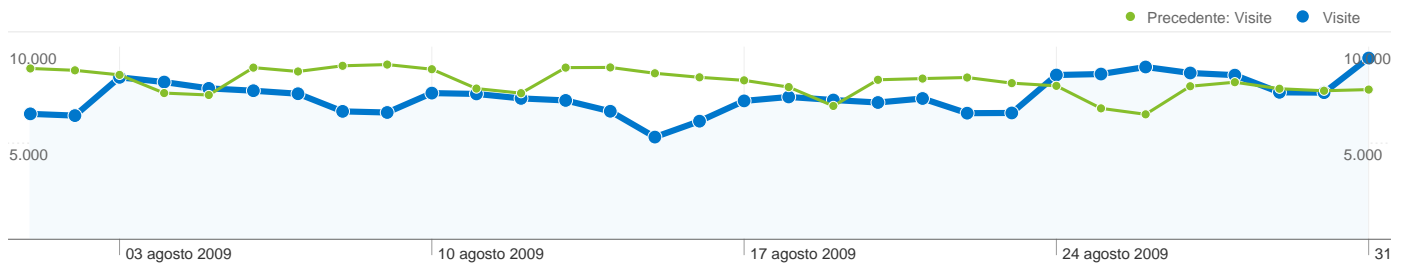

Tutte le sorgenti di traffico hanno generato complessivamente 231.341 visite

32,92% Traffico diretto

Precedente: 33,01% (-0,28%)

15,82% Siti di riferimento

Precedente: 16,62% (-4,85%)

51,26% Motori di ricerca

Precedente: 50,37% (1,78%)

- **Motori di ricerca**
  118.596,00 (51,26%)
- **Traffico diretto**
  76.158,00 (32,92%)
- **Siti di riferimento**
  36.587,00 (15,82%)

Principali sorgenti di traffico

Sorgenti	Visite	% visite	Parole chiave	Visite	% visite
google (organic)			ubuntu		
01/ago/2009 - 31/ago/2009	115.294	49,84%	01/ago/2009 - 31/ago/2009	76.677	64,65%
01/lug/2009 - 31/lug/2009	124.007	48,90%	01/lug/2009 - 31/lug/2009	83.495	65,38%
% cambio	-7,03%	1,91%	% cambio	-8,17%	-1,10%
(direct) ((none))			ubuntu download		
01/ago/2009 - 31/ago/2009	76.158	32,92%	01/ago/2009 - 31/ago/2009	4.512	3,80%
01/lug/2009 - 31/lug/2009	83.709	33,01%	01/lug/2009 - 31/lug/2009	4.856	3,80%
% cambio	-9,02%	-0,28%	% cambio	-7,08%	0,06%
ubuntu.it (referral)			ubuntu.it		
01/ago/2009 - 31/ago/2009	11.943	5,16%	01/ago/2009 - 31/ago/2009	3.351	2,83%
01/lug/2009 - 31/lug/2009	14.342	5,66%	01/lug/2009 - 31/lug/2009	3.648	2,86%
% cambio	-16,73%	-8,73%	% cambio	-8,14%	-1,08%
forum.ubuntu-it.org (referral)			linux ubuntu		
01/ago/2009 - 31/ago/2009	6.413	2,77%	01/ago/2009 - 31/ago/2009	2.350	1,98%
01/lug/2009 - 31/lug/2009	6.997	2,76%	01/lug/2009 - 31/lug/2009	2.566	2,01%
% cambio	-8,35%	0,46%	% cambio	-8,42%	-1,38%
wiki.ubuntu-it.org (referral)			linux		
01/ago/2009 - 31/ago/2009	5.240	2,27%	01/ago/2009 - 31/ago/2009	2.040	1,72%
01/lug/2009 - 31/lug/2009	5.760	2,27%	01/lug/2009 - 31/lug/2009	2.130	1,67%