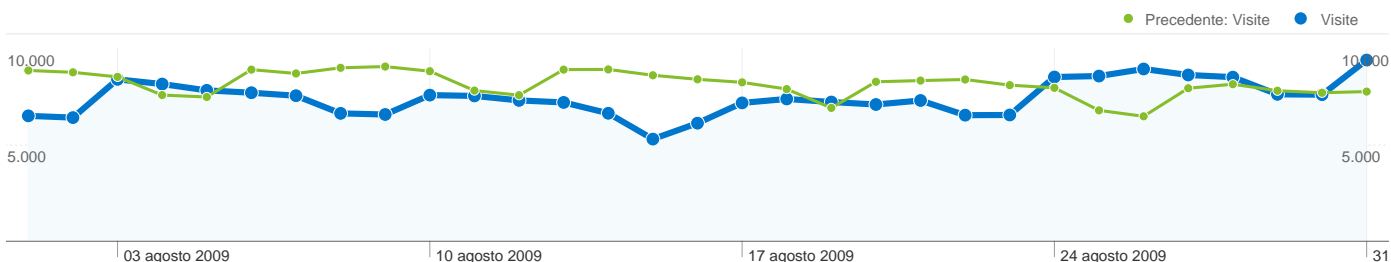

231.341 visite provenienti da 12.000 ubicazioni nella rete

Uso del sito

Visite	Pagine/Visita	Tempo medio sul sito	% visite nuove	Frequenza di rimbalzo	
231.341 Precedente: 253.569 (-8,77%)	3,08 Precedente: 2,85 (8,06%)	00:02:22 Precedente: 00:02:16 (4,08%)	55,15% Precedente: 54,92% (0,41%)	51,03% Precedente: 52,17% (-2,18%)	
Ubicazione rete	Visite	Pagine/Visita	Tempo medio sul sito	% visite nuove	Frequenza di rimbalzo
telecom italia net					
01 agosto 2009 - 31 agosto 2009	48.048	3,08	00:02:13	54,36%	51,03%
01 Luglio 2009 - 31 Luglio 2009	49.776	2,86	00:02:06	54,50%	52,11%
% cambio	-3,47%	7,77%	5,64%	-0,26%	-2,06%
telecom italia s.p.a. tin easy lite					
01 agosto 2009 - 31 agosto 2009	44.153	3,03	00:02:11	54,36%	52,14%
01 Luglio 2009 - 31 Luglio 2009	43.881	2,83	00:02:07	53,96%	52,55%
% cambio	0,62%	7,11%	2,90%	0,74%	-0,79%
iunet					
01 agosto 2009 - 31 agosto 2009	23.005	3,01	00:02:21	54,71%	51,93%
01 Luglio 2009 - 31 Luglio 2009	25.140	2,83	00:02:16	54,91%	52,07%
% cambio	-8,49%	6,32%	3,86%	-0,35%	-0,27%
infrastructure for fastwebs main location					
01 agosto 2009 - 31 agosto 2009	19.467	3,10	00:02:10	53,43%	50,30%
01 Luglio 2009 - 31 Luglio 2009	22.114	2,79	00:02:03	52,45%	52,76%
% cambio	-11,97%	11,15%	5,77%	1,88%	-4,67%
ip addresses allocated to dsl customers					
01 agosto 2009 - 31 agosto 2009	11.064	2,97	00:03:53	52,11%	52,21%
01 Luglio 2009 - 31 Luglio 2009	11.224	2,78	00:04:08	50,80%	54,22%
% cambio	-1,43%	6,88%	-5,94%	2,57%	-3,70%
tiscali italia spa					
01 agosto 2009 - 31 agosto 2009	7.426	2,81	00:02:12	49,69%	52,88%
01 Luglio 2009 - 31 Luglio 2009	7.815	2,70	00:01:47	52,22%	54,57%
% cambio	-4,98%	4,08%	22,61%	-4,84%	-3,10%