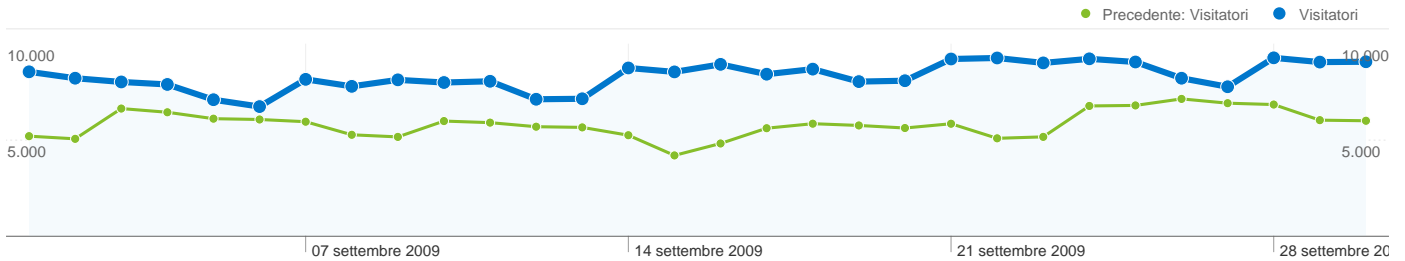

Fedeltà visitatori	
Conteggio delle visite da questo visitatore inclusa la visita corrente	Visite che costituiscono la visita n. dell'utente
1 volte	
01/ago/2009 -	55,15%
01/set/2009 -	56,13%
2 volte	
01/ago/2009 -	12,92%
01/set/2009 -	12,88%
3 volte	
01/ago/2009 -	5,87%
01/set/2009 -	5,75%
4 volte	
01/ago/2009 -	3,40%
01/set/2009 -	3,24%
5 volte	
01/ago/2009 -	2,25%
01/set/2009 -	2,14%
6 volte	
01/ago/2009 -	1,60%
01/set/2009 -	1,56%
7 volte	
01/ago/2009 -	1,23%
01/set/2009 -	1,23%
8 volte	
01/ago/2009 -	0,97%
01/set/2009 -	0,98%
9-14 volte	
01/ago/2009 -	3,45%
01/set/2009 -	3,45%
15-25 volte	
01/ago/2009 -	2,79%
01/set/2009 -	2,76%
26-50 volte	
01/ago/2009 -	2,92%
01/set/2009 -	2,48%
51-100 volte	
01/ago/2009 -	

Ubicazione rete		
Ubicazione rete	Visite	% visite
telecom italia net		
01/set/2009 - 30/set/2009	60.776	19,57%
01/ago/2009 - 31/ago/2009	48.048	20,77%
% cambio	26,49%	-5,77%
telecom italia s.p.a. tin easy lite		
01/set/2009 - 30/set/2009	54.347	17,50%
01/ago/2009 - 31/ago/2009	44.153	19,09%
% cambio	23,09%	-8,31%
iunet		
01/set/2009 - 30/set/2009	30.977	9,97%
01/ago/2009 - 31/ago/2009	23.005	9,94%
% cambio	34,65%	0,31%
infrastructure for fastwebs main location		
01/set/2009 - 30/set/2009	30.089	9,69%
01/ago/2009 - 31/ago/2009	19.467	8,41%
% cambio	54,56%	15,14%
ip addresses allocated to dsl customers		
01/set/2009 - 30/set/2009	14.002	4,51%
01/ago/2009 - 31/ago/2009	11.064	4,78%
% cambio	26,55%	-5,73%

196.021 persone hanno visitato questo sito

310.552 Visite

Precedente: 231.341 (34,24%)

196.021 Visitatori unici assoluti

Precedente: 144.589 (35,57%)

952.032 Visualizzazioni di pagina

Precedente: 711.653 (33,78%)