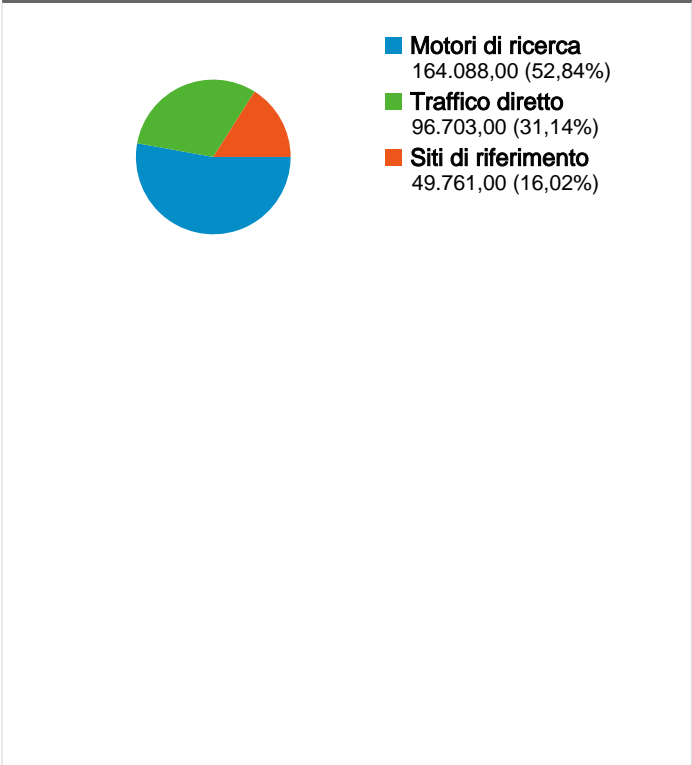

Uso del sito

 310.552 Visite Precedente: 231.341 (34,24%)	 50,42% Frequenza di rimbalzo Precedente: 51,03% (-1,20%)
 952.032 Visualizzazioni di pagina Precedente: 711.653 (33,78%)	 00:02:23 Tempo medio sul sito Precedente: 00:02:22 (0,67%)
 3,07 Pagine/Visita Precedente: 3,08 (-0,34%)	 56,05% % visite nuove Precedente: 55,06% (1,79%)

Panoramica visitatori

Panoramica sulle sorgenti di traffico

Browser

Browser	Visite	% visite
Firefox		
01/set/2009 - 30/set/2009	198.882	64,04%
01/ago/2009 - 31/ago/2009	151.486	65,48%
% cambio	31,29%	-2,20%
Internet Explorer		
01/set/2009 - 30/set/2009	62.886	20,25%
01/ago/2009 - 31/ago/2009	46.200	19,97%
% cambio	36,12%	1,40%
Chrome		
01/set/2009 - 30/set/2009	17.897	5,76%
01/ago/2009 - 31/ago/2009	11.988	5,18%
% cambio	49,29%	11,21%
Safari		
01/set/2009 - 30/set/2009	13.450	4,33%
01/ago/2009 - 31/ago/2009	9.435	4,08%
% cambio	42,55%	6,19%
Mozilla		
01/set/2009 - 30/set/2009	8.594	2,77%
01/ago/2009 - 31/ago/2009	6.396	2,76%
% cambio	34,37%	0,09%

196.021 persone hanno visitato questo sito

310.552 Visite

Precedente: 231.341 (34,24%)

196.021 Visitatori unici assoluti

Precedente: 144.589 (35,57%)

952.032 Visualizzazioni di pagina

Precedente: 711.653 (33,78%)

Tutte le sorgenti di traffico hanno generato complessivamente 310.552 visite

31,14% Traffico diretto

Precedente: 32,92% (-5,41%)

16,02% Siti di riferimento

Precedente: 15,82% (1,32%)

52,84% Motori di ricerca