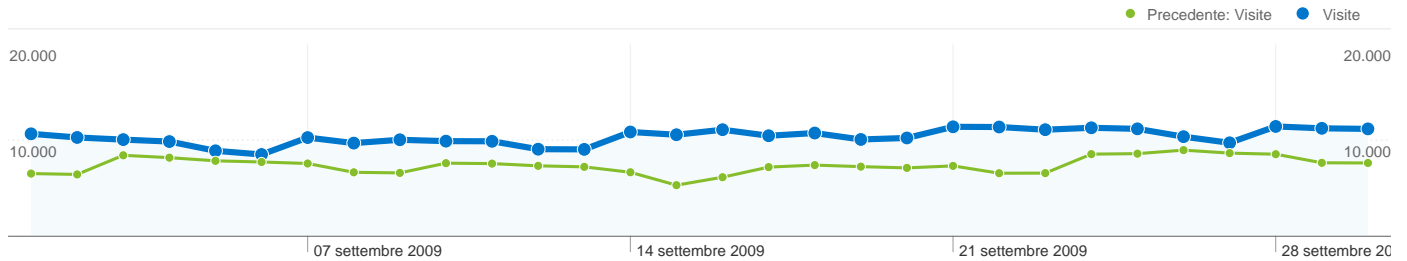

Tutte le sorgenti di traffico hanno generato complessivamente 310.552 visite

31,14% Traffico diretto

Precedente: 32,92% (-5,41%)

16,02% Siti di riferimento

Precedente: 15,82% (1,32%)

52,84% Motori di ricerca

Precedente: 51,26% (3,07%)

- **Motori di ricerca**
  164.088,00 (52,84%)
- **Traffico diretto**
  96.703,00 (31,14%)
- **Siti di riferimento**
  49.761,00 (16,02%)

Principali sorgenti di traffico

Sorgenti	Visite	% visite	Parole chiave	Visite	% visite
google (organic)			ubuntu		
01/set/2009 - 30/set/2009	159.694	51,42%	01/set/2009 - 30/set/2009	106.927	65,16%
01/ago/2009 - 31/ago/2009	115.294	49,84%	01/ago/2009 - 31/ago/2009	76.677	64,65%
% cambio	38,51%	3,18%	% cambio	39,45%	0,79%
(direct) ((none))			ubuntu download		
01/set/2009 - 30/set/2009	96.703	31,14%	01/set/2009 - 30/set/2009	6.888	4,20%
01/ago/2009 - 31/ago/2009	76.158	32,92%	01/ago/2009 - 31/ago/2009	4.512	3,80%
% cambio	26,98%	-5,41%	% cambio	52,66%	10,34%
ubuntu.it (referral)			ubuntu.it		
01/set/2009 - 30/set/2009	17.484	5,63%	01/set/2009 - 30/set/2009	4.165	2,54%
01/ago/2009 - 31/ago/2009	11.943	5,16%	01/ago/2009 - 31/ago/2009	3.351	2,83%
% cambio	46,40%	9,06%	% cambio	24,29%	-10,17%
forum.ubuntu-it.org (referral)			ubuntu 9.04		
01/set/2009 - 30/set/2009	8.643	2,78%	01/set/2009 - 30/set/2009	3.079	1,88%
01/ago/2009 - 31/ago/2009	6.413	2,77%	01/ago/2009 - 31/ago/2009	1.948	1,64%
% cambio	34,77%	0,40%	% cambio	58,06%	14,24%
wiki.ubuntu-it.org (referral)			linux ubuntu		
01/set/2009 - 30/set/2009	6.515	2,10%	01/set/2009 - 30/set/2009	3.053	1,86%
01/ago/2009 - 31/ago/2009	5.240	2,27%	01/ago/2009 - 31/ago/2009	2.350	1,98%