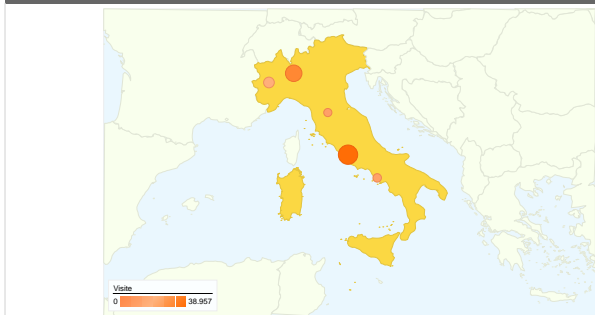

31/ago/2009	2,43%
01/set/2009 -	2,13%
101-200 volte	
01/ago/2009 -	2,16%
01/set/2009 -	2,01%
201+ volte	
01/ago/2009 -	2,85%
01/set/2009 -	3,26%

Overlay mappa IT

Contenuti per titolo

Titolo pagina	Visualizzazioni di pagina	% visite
ubuntu-it - Home		
01/set/2009 - 30/set/2009	337.523	35,45%
01/ago/2009 - 31/ago/2009	251.757	35,38%
% cambio	34,07%	0,22%
ubuntu-it - Download Ubuntu		
01/set/2009 - 30/set/2009	119.458	12,55%
01/ago/2009 - 31/ago/2009	90.754	12,75%
% cambio	31,63%	-1,61%
ubuntu-it - Ottenere Ubuntu		
01/set/2009 - 30/set/2009	106.627	11,20%
01/ago/2009 - 31/ago/2009	81.023	11,39%
% cambio	31,60%	-1,63%
ubuntu-it - Caratteristiche		
01/set/2009 - 30/set/2009	51.568	5,42%
01/ago/2009 - 31/ago/2009	39.695	5,58%
% cambio	29,91%	-2,89%
ubuntu-it - Ubuntu		
01/set/2009 - 30/set/2009	35.744	3,75%
01/ago/2009 - 31/ago/2009	25.758	3,62%
% cambio	38,77%	3,73%