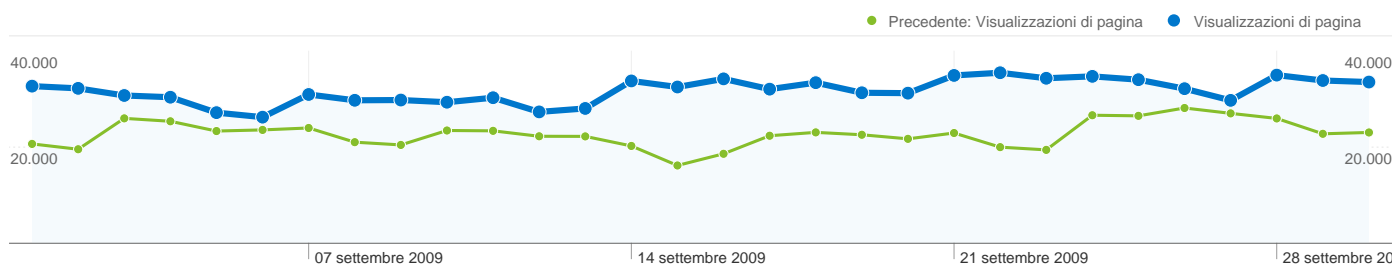

145 Titoli pagine sono state viste complessivamente 952.032 volte

Rendimento contenuti

Visualizzazioni di pagina	Visualizzazioni di pagina uniche	Tempo medio sulla pagina	Frequenza di rimbalzo	% uscita	Indice $	
952.032 Precedente: 711.653 (33,78%)	719.165 Precedente: 535.181 (34,38%)	00:01:09 Precedente: 00:01:08 (1,18%)	50,42% Precedente: 51,03% (-1,20%)	32,62% Precedente: 32,51% (0,35%)	US$ 0,00 Precedente: US$ 0,00 (0,00%)	
Titolo pagina	Visualizzazioni di pagina	Visualizzazioni di pagina uniche	Tempo medio sulla pagina	Frequenza di rimbalzo	% uscita	Indice $
ubuntu-it - Home						
01 settembre 2009 - 30 settembre 2009	337.523	255.112	00:01:37	51,40%	45,18%	US$ 0,00
01 agosto 2009 - 31 agosto 2009	251.757	191.545	00:01:36	52,34%	46,06%	US$ 0,00
% cambio	34,07%	33,19%	1,87%	-1,81%	-1,92%	0,00%
ubuntu-it - Download Ubuntu						
01 settembre 2009 - 30 settembre 2009	119.458	87.267	00:02:28	64,16%	57,60%	US$ 0,00
01 agosto 2009 - 31 agosto 2009	90.754	65.935	00:02:28	64,35%	56,93%	US$ 0,00
% cambio	31,63%	32,35%	-0,16%	-0,28%	1,18%	0,00%
ubuntu-it - Ottenere Ubuntu						
01 settembre 2009 - 30 settembre 2009	106.627	74.542	00:00:55	25,04%	17,56%	US$ 0,00
01 agosto 2009 - 31 agosto 2009	81.023	56.103	00:00:55	26,32%	17,45%	US$ 0,00
% cambio	31,60%	32,87%	0,23%	-4,86%	0,64%	0,00%
ubuntu-it - Caratteristiche						
01 settembre 2009 - 30 settembre 2009	51.568	36.450	00:00:37	18,69%	9,89%	US$ 0,00
01 agosto 2009 - 31 agosto 2009	39.695	27.820	00:00:36	20,60%	9,60%	US$ 0,00
% cambio	29,91%	31,02%	4,78%	-9,28%	3,00%	0,00%
ubuntu-it - Ubuntu						
01 settembre 2009 - 30 settembre 2009	35.744	28.545	00:00:40	31,02%	13,73%	US$ 0,00
01 agosto 2009 - 31 agosto 2009	25.758	20.454	00:00:42	27,40%	13,13%	US$ 0,00
% cambio	38,77%	39,56%	-3,90%	13,20%	4,60%	0,00%
ubuntu-it - Archivio Notizie