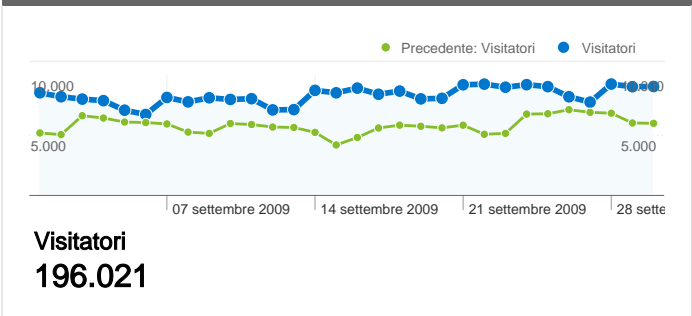

Uso del sito

 310.552 Visite Precedente: 231.341 (34,24%)	 50,42% Frequenza di rimbalzo Precedente: 51,03% (-1,20%)
 952.032 Visualizzazioni di pagina Precedente: 711.653 (33,78%)	 00:02:23 Tempo medio sul sito Precedente: 00:02:22 (0,67%)
 3,07 Pagine/Visita Precedente: 3,08 (-0,34%)	 56,05% % visite nuove Precedente: 55,06% (1,79%)

Panoramica visitatori

Panoramica sulle sorgenti di traffico

Browser

Browser	Visite	% visite
Firefox		
01/set/2009 - 30/set/2009	198.882	64,04%
01/ago/2009 - 31/ago/2009	151.486	65,48%
% cambio	31,29%	-2,20%
Internet Explorer		
01/set/2009 - 30/set/2009	62.886	20,25%
01/ago/2009 - 31/ago/2009	46.200	19,97%
% cambio	36,12%	1,40%
Chrome		
01/set/2009 - 30/set/2009	17.897	5,76%
01/ago/2009 - 31/ago/2009	11.988	5,18%
% cambio	49,29%	11,21%
Safari		
01/set/2009 - 30/set/2009	13.450	4,33%
01/ago/2009 - 31/ago/2009	9.435	4,08%
% cambio	42,55%	6,19%
Mozilla		
01/set/2009 - 30/set/2009	8.594	2,77%
01/ago/2009 - 31/ago/2009	6.396	2,76%
% cambio	34,37%	0,09%

Fedeltà visitatori	
Conteggio delle visite da questo visitatore inclusa la visita corrente	Visite che costituiscono la visita n. dell'utente
1 volte	
01/ago/2009 -	55,15%
01/set/2009 -	56,13%
2 volte	
01/ago/2009 -	12,92%
01/set/2009 -	12,88%
3 volte	
01/ago/2009 -	5,87%
01/set/2009 -	5,75%
4 volte	
01/ago/2009 -	3,40%
01/set/2009 -	3,24%
5 volte	
01/ago/2009 -	2,25%
01/set/2009 -	2,14%
6 volte	
01/ago/2009 -	1,60%
01/set/2009 -	1,56%
7 volte	
01/ago/2009 -	1,23%
01/set/2009 -	1,23%
8 volte	
01/ago/2009 -	0,97%
01/set/2009 -	0,98%
9-14 volte	
01/ago/2009 -	3,45%
01/set/2009 -	3,45%
15-25 volte	
01/ago/2009 -	2,79%
01/set/2009 -	2,76%
26-50 volte	
01/ago/2009 -	2,92%
01/set/2009 -	2,48%
51-100 volte	
01/ago/2009 -	

Tutte le sorgenti di traffico hanno generato complessivamente 310.552 visite

31,14% Traffico diretto

Precedente: 32,92% (-5,41%)

16,02% Siti di riferimento

Precedente: 15,82% (1,32%)

52,84% Motori di ricerca