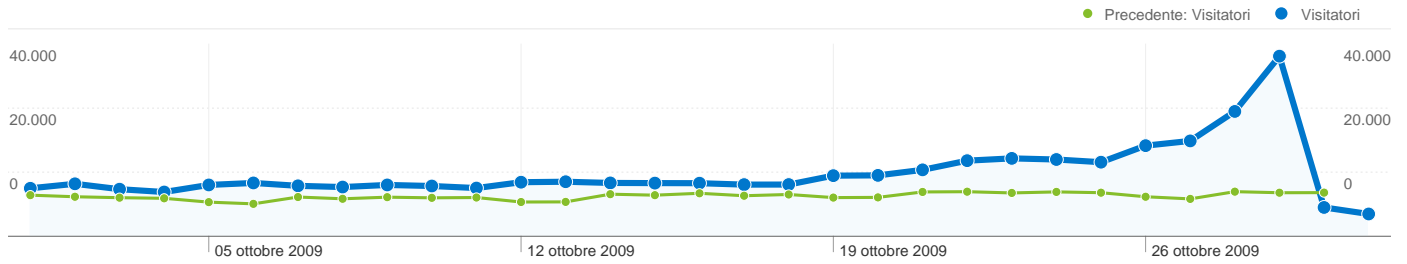

Fedeltà visitatori	
Conteggio delle visite da questo visitatore inclusa la visita corrente	Visite che costituiscono la visita n. dell'utente
1 volte	
01/set/2009 -	 56,13%
01/ott/2009 -	 52,89%
2 volte	
01/set/2009 -	 12,88%
01/ott/2009 -	 13,44%
3 volte	
01/set/2009 -	 5,75%
01/ott/2009 -	 6,80%
4 volte	
01/set/2009 -	 3,24%
01/ott/2009 -	 4,21%
5 volte	
01/set/2009 -	 2,14%
01/ott/2009 -	 2,89%
6 volte	
01/set/2009 -	 1,56%
01/ott/2009 -	 2,10%
7 volte	
01/set/2009 -	 1,23%
01/ott/2009 -	 1,61%
8 volte	
01/set/2009 -	 0,98%
01/ott/2009 -	 1,29%
9-14 volte	
01/set/2009 -	 3,45%
01/ott/2009 -	 4,32%
15-25 volte	
01/set/2009 -	 2,76%
01/ott/2009 -	 3,05%
26-50 volte	
01/set/2009 -	 2,48%
01/ott/2009 -	 2,44%
51-100 volte	
01/set/2009 -	

Ubicazione rete		
Ubicazione rete	Visite	% visite
telecom italia net		
01/ott/2009 - 31/ott/2009	93.890	18,63%
01/set/2009 - 30/set/2009	60.776	19,57%
% cambio	54,49%	-4,81%
telecom italia s.p.a. tin easy lite		
01/ott/2009 - 31/ott/2009	87.112	17,28%
01/set/2009 - 30/set/2009	54.347	17,50%
% cambio	60,29%	-1,24%
iunet		
01/ott/2009 - 31/ott/2009	50.484	10,02%
01/set/2009 - 30/set/2009	30.977	9,97%
% cambio	62,97%	0,42%
infrastructure for fastwebs main location		
01/ott/2009 - 31/ott/2009	46.734	9,27%
01/set/2009 - 30/set/2009	30.089	9,69%
% cambio	55,32%	-4,30%
ip addresses allocated to dsl customers		
01/ott/2009 - 31/ott/2009	20.942	4,16%
01/set/2009 - 30/set/2009	14.002	4,51%
% cambio	49,56%	-7,84%

298.105 persone hanno visitato questo sito

504.012 Visite

Precedente: 310.552 (62,30%)

298.105 Visitatori unici assoluti

Precedente: 196.021 (52,08%)

1.572.749 Visualizzazioni di pagina

Precedente: 952.032 (65,20%)