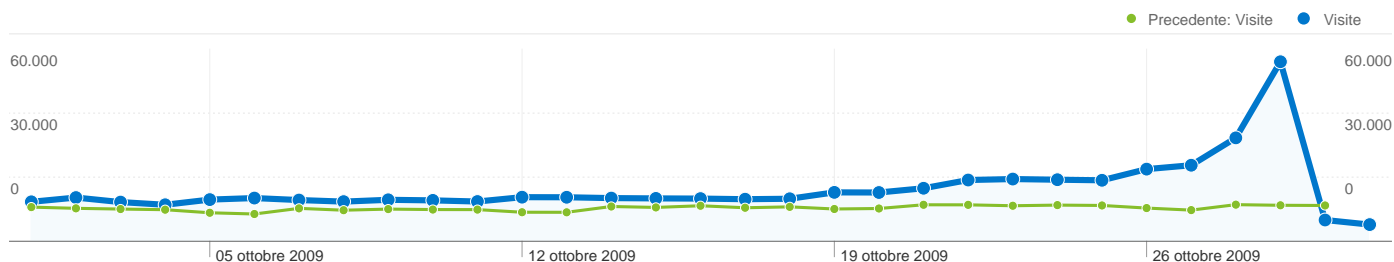

Tutte le sorgenti di traffico hanno generato complessivamente 504.012 visite

28,38% Traffico diretto

Precedente: 31,14% (-8,87%)

17,00% Siti di riferimento

Precedente: 16,02% (6,12%)

54,62% Motori di ricerca

% cambio

56,61%

-3,50%

% cambio

19,13%

-28,99%

504.012 visite provenienti da 71 browser

Uso del sito