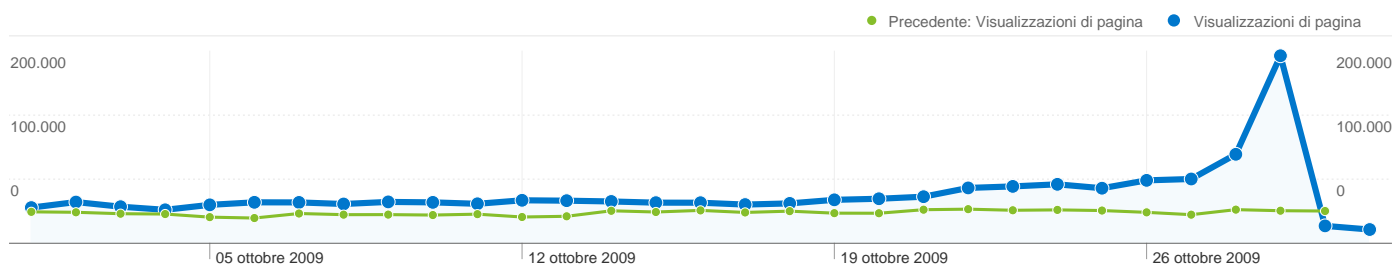

130 Titoli pagine sono state viste complessivamente 1.572.749 volte

Rendimento contenuti

Visualizzazioni di pagina	Visualizzazioni di pagina uniche	Tempo medio sulla pagina	Frequenza di rimbalzo	% uscita	Indice $	
1.572.749 Precedente: 952.032 (65,20%)	1.169.388 Precedente: 719.165 (62,60%)	00:01:10 Precedente: 00:01:09 (1,46%)	49,36% Precedente: 50,42% (-2,10%)	32,05% Precedente: 32,62% (-1,76%)	US$ 0,00 Precedente: US$ 0,00 (0,00%)	
Titolo pagina	Visualizzazioni di pagina	Visualizzazioni di pagina uniche	Tempo medio sulla pagina	Frequenza di rimbalzo	% uscita	Indice $
ubuntu-it - Home						
01 ottobre 2009 - 31 ottobre 2009	583.707	418.583	00:01:40	51,03%	44,68%	US$ 0,00
01 settembre 2009 - 30 settembre 2009	337.523	255.112	00:01:37	51,40%	45,18%	US$ 0,00
% cambio	72,94%	64,08%	2,32%	-0,72%	-1,09%	0,00%
ubuntu-it - Download Ubuntu						
01 ottobre 2009 - 31 ottobre 2009	177.774	128.842	00:02:18	56,53%	51,98%	US$ 0,00
01 settembre 2009 - 30 settembre 2009	119.458	87.267	00:02:28	64,16%	57,60%	US$ 0,00
% cambio	48,82%	47,64%	-6,38%	-11,89%	-9,76%	0,00%
ubuntu-it - Ottenere Ubuntu						
01 ottobre 2009 - 31 ottobre 2009	149.910	104.055	00:00:59	26,86%	19,61%	US$ 0,00
01 settembre 2009 - 30 settembre 2009	106.627	74.542	00:00:55	25,04%	17,56%	US$ 0,00
% cambio	40,59%	39,59%	6,43%	7,26%	11,70%	0,00%
ubuntu-it - Caratteristiche						
01 ottobre 2009 - 31 ottobre 2009	99.531	71.148	00:00:37	23,10%	13,13%	US$ 0,00
01 settembre 2009 - 30 settembre 2009	51.568	36.450	00:00:37	18,69%	9,89%	US$ 0,00
% cambio	93,01%	95,19%	0,47%	23,60%	32,78%	0,00%
ubuntu-it - Ubuntu						
01 ottobre 2009 - 31 ottobre 2009	65.289	52.250	00:00:38	27,36%	13,69%	US$ 0,00
01 settembre 2009 - 30 settembre 2009	35.744	28.545	00:00:40	31,02%	13,73%	US$ 0,00
% cambio	82,66%	83,04%	-5,45%	-11,79%	-0,35%	0,00%
ubuntu-it - Archivio Notizie