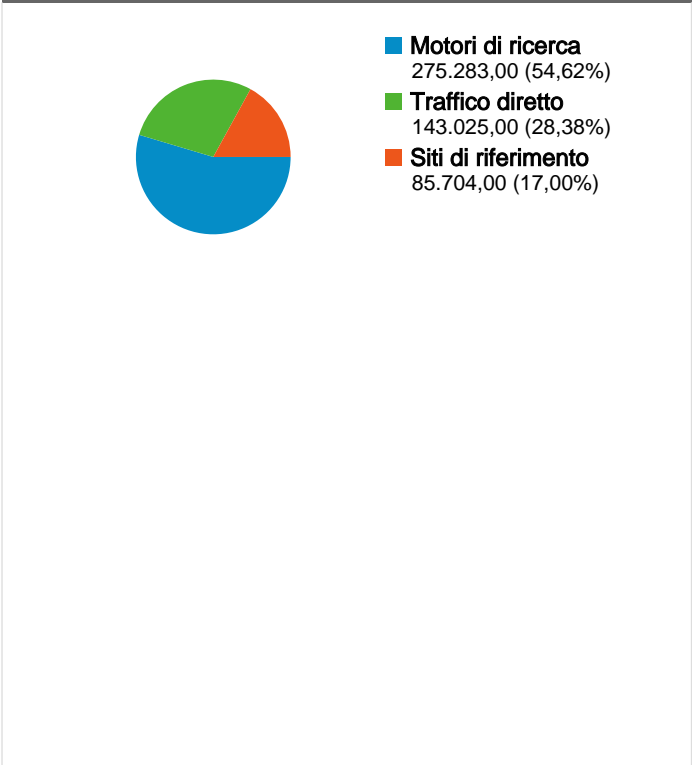

Uso del sito

 504.012 Visite <small>Precedente: 310.552 (62,30%)</small>	 49,36% Frequenza di rimbalzo <small>Precedente: 50,42% (-2,10%)</small>
 1.572.749 Visualizzazioni di pagina <small>Precedente: 952.032 (65,20%)</small>	 00:02:29 Tempo medio sul sito <small>Precedente: 00:02:23 (4,15%)</small>
 3,12 Pagine/Visita <small>Precedente: 3,07 (1,79%)</small>	 52,80% % visite nuove <small>Precedente: 56,05% (-5,79%)</small>

Panoramica visitatori

Panoramica sulle sorgenti di traffico

Browser

Browser	Visite	% visite
Firefox		
01/ott/2009 - 31/ott/2009	328.923	65,26%
01/set/2009 - 30/set/2009	198.882	64,04%
% cambio	65,39%	1,90%
Internet Explorer		
01/ott/2009 - 31/ott/2009	91.180	18,09%
01/set/2009 - 30/set/2009	62.886	20,25%
% cambio	44,99%	-10,66%
Chrome		
01/ott/2009 - 31/ott/2009	35.152	6,97%
01/set/2009 - 30/set/2009	17.897	5,76%
% cambio	96,41%	21,02%
Safari		
01/ott/2009 - 31/ott/2009	20.739	4,11%
01/set/2009 - 30/set/2009	13.450	4,33%
% cambio	54,19%	-4,99%
Mozilla		
01/ott/2009 - 31/ott/2009	13.083	2,60%
01/set/2009 - 30/set/2009	8.594	2,77%
% cambio	52,23%	-6,20%

298.105 persone hanno visitato questo sito

504.012 Visite

Precedente: 310.552 (62,30%)

298.105 Visitatori unici assoluti

Precedente: 196.021 (52,08%)

1.572.749 Visualizzazioni di pagina

Precedente: 952.032 (65,20%)

Tutte le sorgenti di traffico hanno generato complessivamente 504.012 visite

28,38% Traffico diretto

Precedente: 31,14% (-8,87%)

17,00% Siti di riferimento

Precedente: 16,02% (6,12%)

54,62% Motori di ricerca