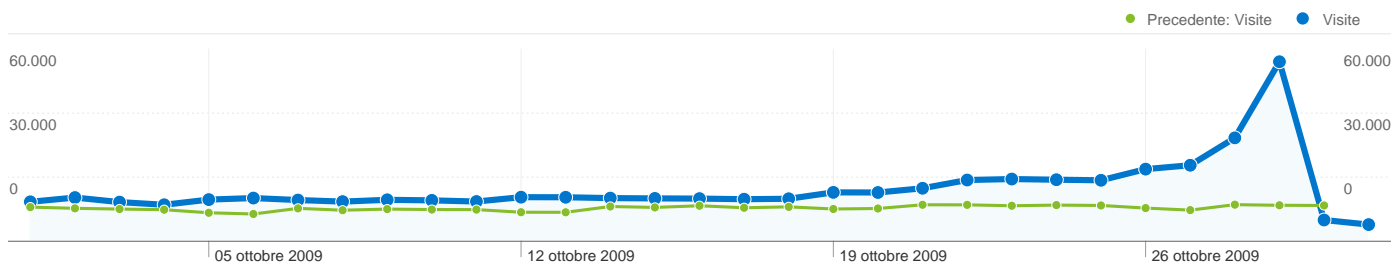

Tutte le sorgenti di traffico hanno generato complessivamente 504.012 visite

28,38% Traffico diretto

Precedente: 31,14% (-8,87%)

17,00% Siti di riferimento

Precedente: 16,02% (6,12%)

54,62% Motori di ricerca

Precedente: 52,84% (3,37%)

- **Motori di ricerca**
  275.283,00 (54,62%)
- **Traffico diretto**
  143.025,00 (28,38%)
- **Siti di riferimento**
  85.704,00 (17,00%)

Principali sorgenti di traffico

Sorgenti	Visite	% visite	Parole chiave	Visite	% visite
google (organic)			ubuntu		
01/ott/2009 - 31/ott/2009	269.846	53,54%	01/ott/2009 - 31/ott/2009	192.389	69,89%
01/set/2009 - 30/set/2009	159.694	51,42%	01/set/2009 - 30/set/2009	106.927	65,16%
% cambio	68,98%	4,12%	% cambio	79,93%	7,25%
(direct) ((none))			ubuntu download		
01/ott/2009 - 31/ott/2009	143.025	28,38%	01/ott/2009 - 31/ott/2009	10.604	3,85%
01/set/2009 - 30/set/2009	96.703	31,14%	01/set/2009 - 30/set/2009	6.888	4,20%
% cambio	47,90%	-8,87%	% cambio	53,95%	-8,24%
ubuntu.it (referral)			ubuntu.it		
01/ott/2009 - 31/ott/2009	36.127	7,17%	01/ott/2009 - 31/ott/2009	8.495	3,09%
01/set/2009 - 30/set/2009	17.484	5,63%	01/set/2009 - 30/set/2009	4.165	2,54%
% cambio	106,63%	27,32%	% cambio	103,96%	21,58%
forum.ubuntu-it.org (referral)			ubuntu 9.04		
01/ott/2009 - 31/ott/2009	14.691	2,91%	01/ott/2009 - 31/ott/2009	4.990	1,81%
01/set/2009 - 30/set/2009	8.643	2,78%	01/set/2009 - 30/set/2009	3.079	1,88%
% cambio	69,98%	4,73%	% cambio	62,07%	-3,40%
wiki.ubuntu-it.org (referral)			linux ubuntu		
01/ott/2009 - 31/ott/2009	10.203	2,02%	01/ott/2009 - 31/ott/2009	3.637	1,32%
01/set/2009 - 30/set/2009	6.515	2,10%	01/set/2009 - 30/set/2009	3.053	1,86%