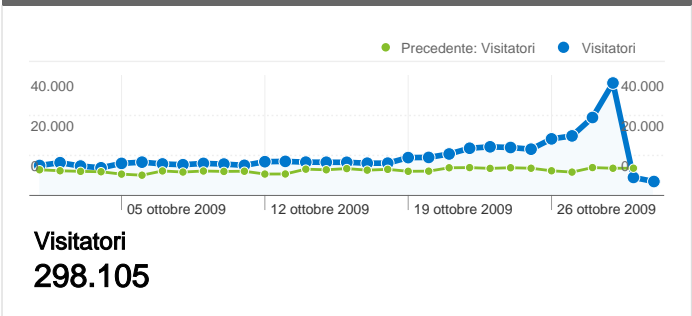

Panoramica visitatori