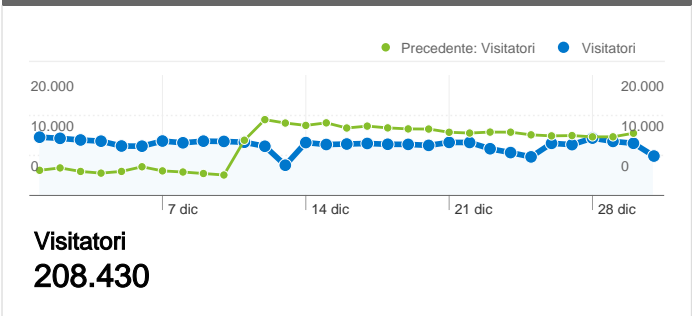

Panoramica visitatori