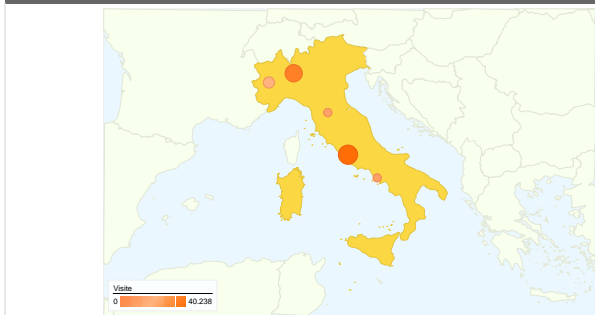

30/nov/2009	1,53%
01/dic/2009 -	1,97%
101-200 volte	
01/nov/2009 -	1,03%
01/dic/2009 -	1,53%
201+ volte	
01/nov/2009 -	1,66%
01/dic/2009 -	2,47%

Overlay mappa IT

Contenuti per titolo

Titolo pagina	Visualizzazioni di pagina	% visite
ubuntu-it - Home		
01/dic/2009 - 31/dic/2009	386.863	41,24%
01/nov/2009 - 30/nov/2009	331.340	35,36%
% cambio	16,76%	16,64%
ubuntu-it - Ottenere Ubuntu		
01/dic/2009 - 31/dic/2009	132.444	14,12%
01/nov/2009 - 30/nov/2009	139.552	14,89%
% cambio	-5,09%	-5,19%
ubuntu-it - Download Ubuntu		
01/dic/2009 - 31/dic/2009	119.649	12,76%
01/nov/2009 - 30/nov/2009	149.828	15,99%
% cambio	-20,14%	-20,22%
ubuntu-it - Ubuntu		
01/dic/2009 - 31/dic/2009	48.395	5,16%
01/nov/2009 - 30/nov/2009	45.031	4,81%
% cambio	7,47%	7,36%
ubuntu-it - Supporto		
01/dic/2009 - 31/dic/2009	29.536	3,15%
01/nov/2009 - 30/nov/2009	29.773	3,18%
% cambio	-0,80%	-0,90%