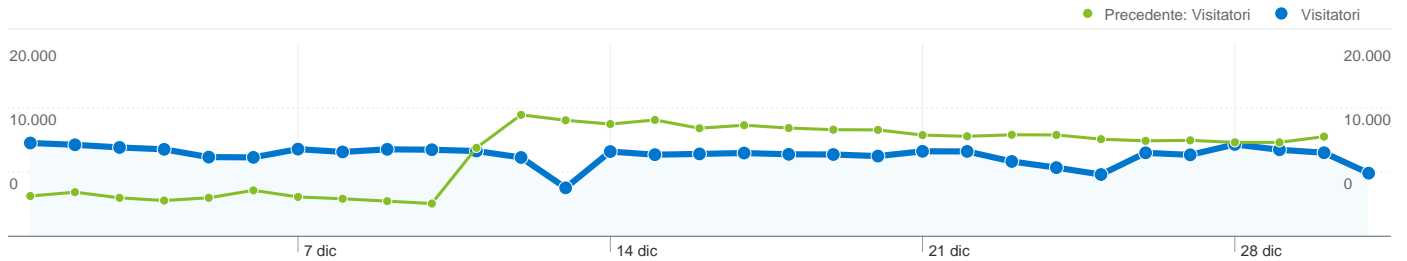

Fedeltà visitatori	
Conteggio delle visite da questo visitatore inclusa la visita corrente	Visite che costituiscono la visita n. dell'utente
1 volte	
01/nov/2009 -	 59,19%
01/dic/2009 -	 57,01%
2 volte	
01/nov/2009 -	 13,73%
01/dic/2009 -	 13,29%
3 volte	
01/nov/2009 -	 5,99%
01/dic/2009 -	 5,93%
4 volte	
01/nov/2009 -	 3,40%
01/dic/2009 -	 3,37%
5 volte	
01/nov/2009 -	 2,21%
01/dic/2009 -	 2,18%
6 volte	
01/nov/2009 -	 1,55%
01/dic/2009 -	 1,57%
7 volte	
01/nov/2009 -	 1,17%
01/dic/2009 -	 1,16%
8 volte	
01/nov/2009 -	 0,91%
01/dic/2009 -	 0,91%
9-14 volte	
01/nov/2009 -	 3,12%
01/dic/2009 -	 3,21%
15-25 volte	
01/nov/2009 -	 2,40%
01/dic/2009 -	 2,73%
26-50 volte	
01/nov/2009 -	 2,12%
01/dic/2009 -	 2,66%
51-100 volte	
01/nov/2009 -	

Ubicazione rete		
Ubicazione rete	Visite	% visite
telecom italia s.p.a. tin easy lite		
01/dic/2009 - 31/dic/2009	64.150	19,69%
01/nov/2009 - 30/nov/2009	54.632	17,41%
% cambio	17,42%	13,11%
telecom italia net		
01/dic/2009 - 31/dic/2009	53.890	16,54%
01/nov/2009 - 30/nov/2009	58.988	18,80%
% cambio	-8,64%	-12,00%
iunet		
01/dic/2009 - 31/dic/2009	32.302	9,92%
01/nov/2009 - 30/nov/2009	32.899	10,48%
% cambio	-1,81%	-5,42%
infrastructure for fastwebs main location		
01/dic/2009 - 31/dic/2009	30.777	9,45%
01/nov/2009 - 30/nov/2009	29.392	9,37%
% cambio	4,71%	0,87%
ip addresses allocated to dsl customers		
01/dic/2009 - 31/dic/2009	15.822	4,86%
01/nov/2009 - 30/nov/2009	14.091	4,49%
% cambio	12,28%	8,16%

208.430 persone hanno visitato questo sito

325.777 Visite

Precedente: 313.814 (3,81%)

208.430 Visitatori unici assoluti

Precedente: 207.952 (0,23%)

938.038 Visualizzazioni di pagina

Precedente: 937.077 (0,10%)