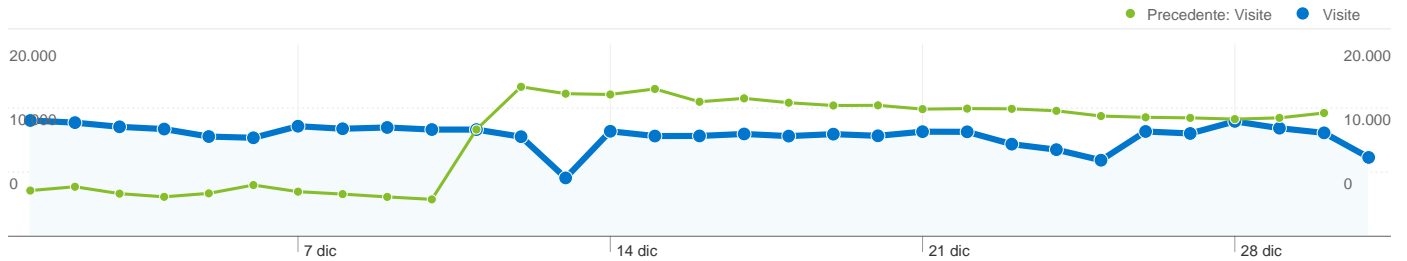

Tutte le sorgenti di traffico hanno generato complessivamente 325.777 visite

30,35% Traffico diretto

Precedente: 27,65% (9,77%)

16,73% Siti di riferimento

Precedente: 17,16% (-2,52%)

52,92% Motori di ricerca

Precedente: 55,19% (-4,11%)

- **Motori di ricerca**
  172.416,00 (52,92%)
- **Traffico diretto**
  98.874,00 (30,35%)
- **Siti di riferimento**
  54.487,00 (16,73%)

Principali sorgenti di traffico

Sorgenti	Visite	% visite	Parole chiave	Visite	% visite
google (organic)			ubuntu		
01/dic/2009 - 31/dic/2009	167.381	51,38%	01/dic/2009 - 31/dic/2009	104.468	60,59%
01/nov/2009 - 30/nov/2009	168.457	53,68%	01/nov/2009 - 30/nov/2009	104.387	60,27%
% cambio	-0,64%	-4,29%	% cambio	0,08%	0,54%
(direct) ((none))			linux		
01/dic/2009 - 31/dic/2009	98.874	30,35%	01/dic/2009 - 31/dic/2009	6.193	3,59%
01/nov/2009 - 30/nov/2009	86.764	27,65%	01/nov/2009 - 30/nov/2009	1.874	1,08%
% cambio	13,96%	9,77%	% cambio	230,47%	231,99%
ubuntu.it (referral)			ubuntu.it		
01/dic/2009 - 31/dic/2009	19.235	5,90%	01/dic/2009 - 31/dic/2009	6.143	3,56%
01/nov/2009 - 30/nov/2009	16.627	5,30%	01/nov/2009 - 30/nov/2009	5.994	3,46%
% cambio	15,69%	11,44%	% cambio	2,49%	2,96%
wiki.ubuntu-it.org (referral)			ubuntu 9.10		
01/dic/2009 - 31/dic/2009	8.473	2,60%	01/dic/2009 - 31/dic/2009	5.718	3,32%
01/nov/2009 - 30/nov/2009	9.442	3,01%	01/nov/2009 - 30/nov/2009	3.497	2,02%
% cambio	-10,26%	-13,56%	% cambio	63,51%	64,26%
forum.ubuntu-it.org (referral)			ubuntu download		
01/dic/2009 - 31/dic/2009	8.152	2,50%	01/dic/2009 - 31/dic/2009	4.021	2,33%
01/nov/2009 - 30/nov/2009	8.780	2,80%	01/nov/2009 - 30/nov/2009	7.833	4,52%