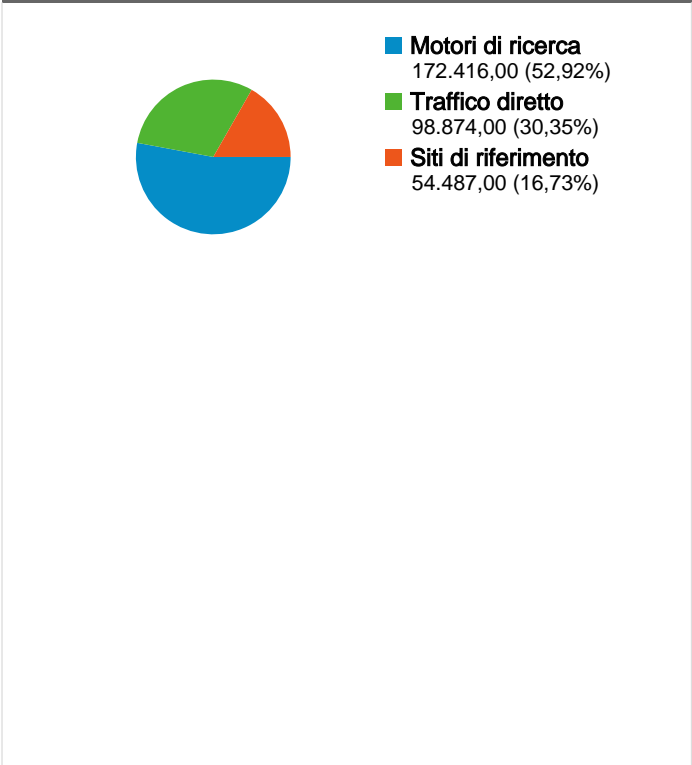

Uso del sito

 <p>325.777 Visite</p> <p>Precedente: 313.814 (3,81%)</p>	 <p>52,45% Frequenza di rimbalzo</p> <p>Precedente: 50,46% (3,94%)</p>
 <p>938.038 Visualizzazioni di pagina</p> <p>Precedente: 937.077 (0,10%)</p>	 <p>00:02:26 Tempo medio sul sito</p> <p>Precedente: 00:02:26 (-0,07%)</p>
 <p>2,88 Pagine/Visita</p> <p>Precedente: 2,99 (-3,57%)</p>	 <p>56,92% % visite nuove</p> <p>Precedente: 59,09% (-3,67%)</p>

Panoramica visitatori

Panoramica sulle sorgenti di traffico

Browser

Browser	Visite	% visite
Firefox		
01/dic/2009 - 31/dic/2009	204.265	62,70%
01/nov/2009 - 30/nov/2009	198.243	63,17%
% cambio	3,04%	-0,75%
Internet Explorer		
01/dic/2009 - 31/dic/2009	66.576	20,44%
01/nov/2009 - 30/nov/2009	67.745	21,59%
% cambio	-1,73%	-5,33%
Chrome		
01/dic/2009 - 31/dic/2009	26.082	8,01%
01/nov/2009 - 30/nov/2009	20.129	6,41%
% cambio	29,57%	24,82%
Safari		
01/dic/2009 - 31/dic/2009	16.789	5,15%
01/nov/2009 - 30/nov/2009	15.606	4,97%
% cambio	7,58%	3,63%
Opera		
01/dic/2009 - 31/dic/2009	6.432	1,97%
01/nov/2009 - 30/nov/2009	6.407	2,04%
% cambio	0,39%	-3,30%

208.430 persone hanno visitato questo sito

325.777 Visite

Precedente: 313.814 (3,81%)

208.430 Visitatori unici assoluti

Precedente: 207.952 (0,23%)

938.038 Visualizzazioni di pagina

Precedente: 937.077 (0,10%)

Tutte le sorgenti di traffico hanno generato complessivamente 325.777 visite

30,35% Traffico diretto

Precedente: 27,65% (9,77%)

16,73% Siti di riferimento

Precedente: 17,16% (-2,52%)

52,92% Motori di ricerca