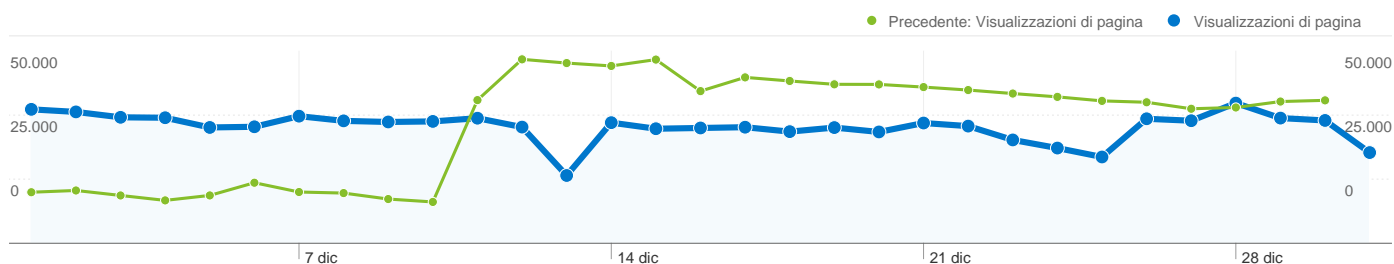

133 Titoli pagine sono state viste complessivamente 938.038 volte

Rendimento contenuti

Visualizzazioni di pagina 938.038 Precedente: 937.077 (0,10%)	Visualizzazioni di pagina uniche 685.015 Precedente: 676.327 (1,28%)	Tempo medio sulla pagina 00:01:18 Precedente: 00:01:14 (5,61%)	Frequenza di rimbalzo 52,45% Precedente: 50,46% (3,94%)	% uscita 34,73% Precedente: 33,49% (3,71%)	Indice $ US$ 0,00 Precedente: US$ 0,00 (0,00%)	
Titolo pagina	Visualizzazi oni di pagina	Visualizzazi oni di pagina uniche	Tempo medio sulla pagina	Frequenza di rimbalzo	% uscita	Indice $
ubuntu-it - Home						
01 dicembre 2009 - 31 dicembre 2009	386.863	270.762	00:01:33	53,68%	43,96%	US$ 0,00
01 novembre 2009 - 30 novembre 2009	331.340	228.632	00:01:25	51,81%	41,38%	US$ 0,00
% cambio	16,76%	18,43%	10,02%	3,62%	6,25%	0,00%
ubuntu-it - Ottenere Ubuntu						
01 dicembre 2009 - 31 dicembre 2009	132.444	86.543	00:00:59	25,75%	16,96%	US$ 0,00
01 novembre 2009 - 30 novembre 2009	139.552	86.592	00:00:56	25,69%	16,78%	US$ 0,00
% cambio	-5,09%	-0,06%	6,21%	0,25%	1,09%	0,00%
ubuntu-it - Download Ubuntu						
01 dicembre 2009 - 31 dicembre 2009	119.649	97.886	00:02:55	69,30%	60,91%	US$ 0,00
01 novembre 2009 - 30 novembre 2009	149.828	118.028	00:02:34	61,59%	57,36%	US$ 0,00
% cambio	-20,14%	-17,07%	14,03%	12,53%	6,18%	0,00%
ubuntu-it - Ubuntu						
01 dicembre 2009 - 31 dicembre 2009	48.395	36.489	00:00:45	29,68%	13,71%	US$ 0,00
01 novembre 2009 - 30 novembre 2009	45.031	34.139	00:00:44	33,73%	14,51%	US$ 0,00
% cambio	7,47%	6,88%	1,57%	-12,02%	-5,53%	0,00%
ubuntu-it - Supporto						
01 dicembre 2009 - 31 dicembre 2009	29.536	24.209	00:00:34	34,05%	17,45%	US$ 0,00
01 novembre 2009 - 30 novembre 2009	29.773	24.284	00:00:30	34,45%	17,85%	US$ 0,00