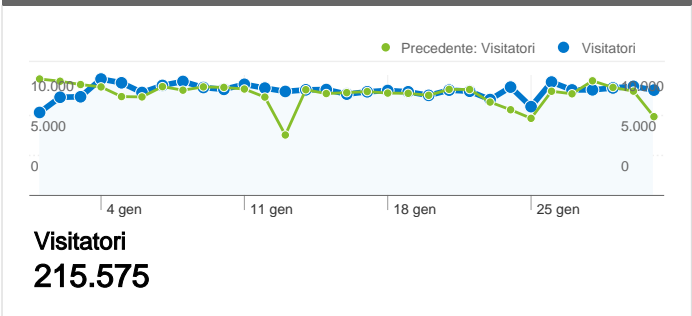

Uso del sito

 335.582 Visite Precedente: 325.777 (3,01%)	 51,80% Frequenza di rimbalzo Precedente: 52,45% (-1,23%)
 966.967 Visualizzazioni di pagina Precedente: 938.038 (3,08%)	 00:02:27 Tempo medio sul sito Precedente: 00:02:26 (0,61%)
 2,88 Pagine/Visita Precedente: 2,88 (0,07%)	 57,37% % visite nuove Precedente: 56,92% (0,79%)

Panoramica visitatori

Panoramica sulle sorgenti di traffico

Browser

Browser	Visite	% visite
Firefox		
01/gen/2010 - 31/gen/2010	204.872	61,05%
01/dic/2009 - 31/dic/2009	204.265	62,70%
% cambio	0,30%	-2,63%
Internet Explorer		
01/gen/2010 - 31/gen/2010	68.987	20,56%
01/dic/2009 - 31/dic/2009	66.576	20,44%
% cambio	3,62%	0,59%
Chrome		
01/gen/2010 - 31/gen/2010	33.533	9,99%
01/dic/2009 - 31/dic/2009	26.082	8,01%
% cambio	28,57%	24,81%
Safari		
01/gen/2010 - 31/gen/2010	16.782	5,00%
01/dic/2009 - 31/dic/2009	16.789	5,15%
% cambio	-0,04%	-2,96%
Opera		
01/gen/2010 - 31/gen/2010	6.376	1,90%
01/dic/2009 - 31/dic/2009	6.432	1,97%
% cambio	-0,87%	-3,77%

Fedeltà visitatori	
Conteggio delle visite da questo visitatore inclusa la visita corrente	Visite che costituiscono la visita n. dell'utente
1 volte	
01/dic/2009 -	57,01%
01/gen/2010 -	57,47%
2 volte	
01/dic/2009 -	13,29%
01/gen/2010 -	13,34%
3 volte	
01/dic/2009 -	5,93%
01/gen/2010 -	5,94%
4 volte	
01/dic/2009 -	3,37%
01/gen/2010 -	3,34%
5 volte	
01/dic/2009 -	2,18%
01/gen/2010 -	2,17%
6 volte	
01/dic/2009 -	1,57%
01/gen/2010 -	1,52%
7 volte	
01/dic/2009 -	1,16%
01/gen/2010 -	1,14%
8 volte	
01/dic/2009 -	0,91%
01/gen/2010 -	0,89%
9-14 volte	
01/dic/2009 -	3,21%
01/gen/2010 -	3,14%
15-25 volte	
01/dic/2009 -	2,73%
01/gen/2010 -	2,62%
26-50 volte	
01/dic/2009 -	2,66%
01/gen/2010 -	2,57%
51-100 volte	
01/dic/2009 -	

Tutte le sorgenti di traffico hanno generato complessivamente 335.582 visite

28,98% Traffico diretto

Precedente: 30,35% (-4,52%)

16,50% Siti di riferimento

Precedente: 16,73% (-1,34%)

54,52% Motori di ricerca