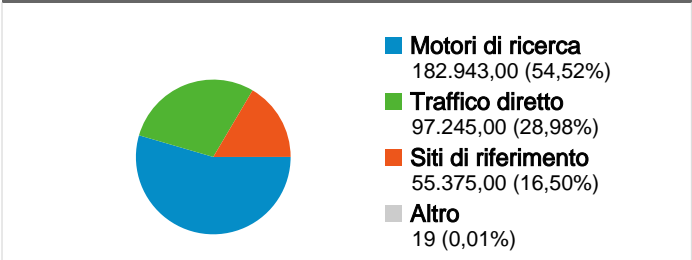

Uso del sito

 335.582 Visite Precedente: 325.777 (3,01%)	 51,80% Frequenza di rimbalzo Precedente: 52,45% (-1,23%)
 966.967 Visualizzazioni di pagina Precedente: 938.038 (3,08%)	 00:02:27 Tempo medio sul sito Precedente: 00:02:26 (0,61%)
 2,88 Pagine/Visita Precedente: 2,88 (0,07%)	 57,37% % visite nuove Precedente: 56,92% (0,79%)

Panoramica visitatori

Panoramica sulle sorgenti di traffico

Browser

Browser	Visite	% visite
Firefox		
01/gen/2010 - 31/gen/2010	204.872	61,05%
01/dic/2009 - 31/dic/2009	204.265	62,70%
% cambio	0,30%	-2,63%
Internet Explorer		
01/gen/2010 - 31/gen/2010	68.987	20,56%
01/dic/2009 - 31/dic/2009	66.576	20,44%
% cambio	3,62%	0,59%
Chrome		
01/gen/2010 - 31/gen/2010	33.533	9,99%
01/dic/2009 - 31/dic/2009	26.082	8,01%
% cambio	28,57%	24,81%
Safari		
01/gen/2010 - 31/gen/2010	16.782	5,00%
01/dic/2009 - 31/dic/2009	16.789	5,15%
% cambio	-0,04%	-2,96%
Opera		
01/gen/2010 - 31/gen/2010	6.376	1,90%
01/dic/2009 - 31/dic/2009	6.432	1,97%
% cambio	-0,87%	-3,77%