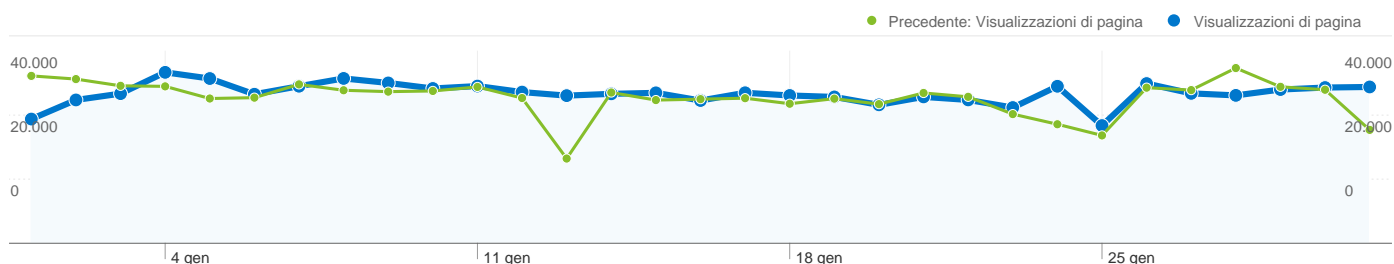

119 Titoli pagine sono state viste complessivamente 966.967 volte

Rendimento contenuti

Visualizzazioni di pagina	Visualizzazioni di pagina uniche	Tempo medio sulla pagina	Frequenza di rimbalzo	% uscita	Indice $	
966.967 Precedente: 938.038 (3,08%)	712.640 Precedente: 685.015 (4,03%)	00:01:18 Precedente: 00:01:18 (0,50%)	51,80% Precedente: 52,45% (-1,23%)	34,70% Precedente: 34,73% (-0,07%)	US$ 0,00 Precedente: US$ 0,00 (0,00%)	
Titolo pagina	Visualizzazioni di pagina	Visualizzazioni di pagina uniche	Tempo medio sulla pagina	Frequenza di rimbalzo	% uscita	Indice $
ubuntu-it - Home						
01 gennaio 2010 - 31 gennaio 2010	397.755	277.962	00:01:30	52,10%	43,01%	US$ 0,00
01 dicembre 2009 - 31 dicembre 2009	386.863	270.762	00:01:33	53,68%	43,96%	US$ 0,00
% cambio	2,82%	2,66%	-2,89%	-2,94%	-2,17%	0,00%
ubuntu-it - Ottenere Ubuntu						
01 gennaio 2010 - 31 gennaio 2010	131.594	87.450	00:00:59	26,33%	17,04%	US$ 0,00
01 dicembre 2009 - 31 dicembre 2009	132.444	86.543	00:00:59	25,75%	16,96%	US$ 0,00
% cambio	-0,64%	1,05%	0,35%	2,23%	0,45%	0,00%
ubuntu-it - Download Ubuntu						
01 gennaio 2010 - 31 gennaio 2010	123.952	104.193	00:03:11	70,24%	62,51%	US$ 0,00
01 dicembre 2009 - 31 dicembre 2009	119.649	97.886	00:02:55	69,30%	60,91%	US$ 0,00
% cambio	3,60%	6,44%	9,03%	1,35%	2,62%	0,00%
ubuntu-it - Ubuntu						
01 gennaio 2010 - 31 gennaio 2010	50.646	38.397	00:00:47	31,50%	13,91%	US$ 0,00
01 dicembre 2009 - 31 dicembre 2009	48.395	36.489	00:00:45	29,68%	13,71%	US$ 0,00
% cambio	4,65%	5,23%	3,59%	6,15%	1,45%	0,00%
ubuntu-it - Supporto						
01 gennaio 2010 - 31 gennaio 2010	31.352	25.594	00:00:32	34,18%	17,00%	US$ 0,00
01 dicembre 2009 - 31 dicembre 2009	29.536	24.209	00:00:34	34,05%	17,45%	US$ 0,00
% cambio	6,15%	5,72%	-4,35%	0,37%	-2,56%	0,00%
ubuntu-it - Kubuntu