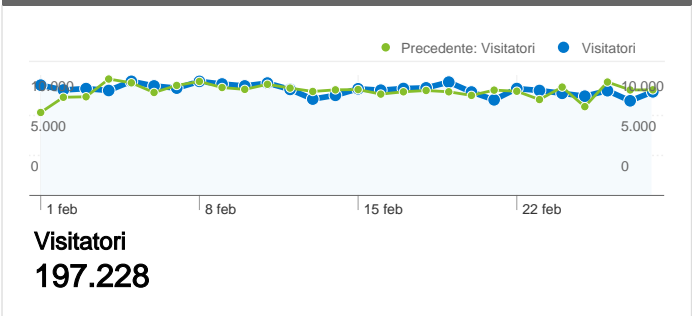

Uso del sito

 304.984 Visite Precedente: 335.582 (-9,12%)	 51,01% Frequenza di rimbalzo Precedente: 51,80% (-1,53%)
 909.680 Visualizzazioni di pagina Precedente: 966.967 (-5,92%)	 00:02:26 Tempo medio sul sito Precedente: 00:02:27 (-0,64%)
 2,98 Pagine/Visita Precedente: 2,88 (3,51%)	 57,32% % visite nuove Precedente: 57,37% (-0,09%)

Panoramica visitatori

Panoramica sulle sorgenti di traffico

Browser

Browser	Visite	% visite
Firefox		
01/feb/2010 - 28/feb/2010	183.783	60,26%
01/gen/2010 - 31/gen/2010	204.872	61,05%
% cambio	-10,29%	-1,29%
Internet Explorer		
01/feb/2010 - 28/feb/2010	62.032	20,34%
01/gen/2010 - 31/gen/2010	68.987	20,56%
% cambio	-10,08%	-1,06%
Chrome		
01/feb/2010 - 28/feb/2010	34.052	11,17%
01/gen/2010 - 31/gen/2010	33.533	9,99%
% cambio	1,55%	11,74%
Safari		
01/feb/2010 - 28/feb/2010	14.907	4,89%
01/gen/2010 - 31/gen/2010	16.782	5,00%
% cambio	-11,17%	-2,26%
Opera		
01/feb/2010 - 28/feb/2010	5.717	1,87%
01/gen/2010 - 31/gen/2010	6.376	1,90%
% cambio	-10,34%	-1,34%

Fedeltà visitatori	
Conteggio delle visite da questo visitatore inclusa la visita corrente	Visite che costituiscono la visita n. dell'utente
1 volte	
01/gen/2010 -	 57,47%
01/feb/2010 -	 57,41%
2 volte	
01/gen/2010 -	 13,34%
01/feb/2010 -	 13,15%
3 volte	
01/gen/2010 -	 5,94%
01/feb/2010 -	 5,82%
4 volte	
01/gen/2010 -	 3,34%
01/feb/2010 -	 3,30%
5 volte	
01/gen/2010 -	 2,17%
01/feb/2010 -	 2,13%
6 volte	
01/gen/2010 -	 1,52%
01/feb/2010 -	 1,51%
7 volte	
01/gen/2010 -	 1,14%
01/feb/2010 -	 1,13%
8 volte	
01/gen/2010 -	 0,89%
01/feb/2010 -	 0,92%
9-14 volte	
01/gen/2010 -	 3,14%
01/feb/2010 -	 3,09%
15-25 volte	
01/gen/2010 -	 2,62%
01/feb/2010 -	 2,47%
26-50 volte	
01/gen/2010 -	 2,57%
01/feb/2010 -	 2,60%
51-100 volte	
01/gen/2010 -	

197.228 persone hanno visitato questo sito

304.984 Visite

Precedente: 335.582 (-9,12%)

197.228 Visitatori unici assoluti

Precedente: 215.575 (-8,51%)

909.680 Visualizzazioni di pagina

Precedente: 966.967 (-5,92%)