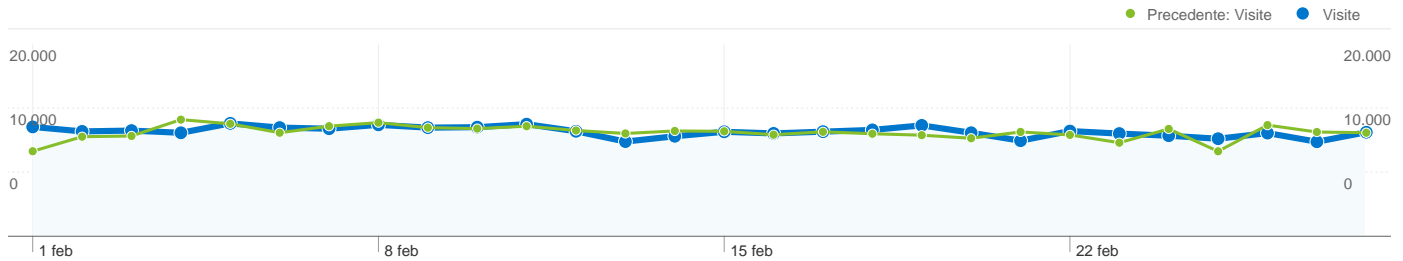

Tutte le sorgenti di traffico hanno generato complessivamente 304.984 visite

28,91% Traffico diretto

Precedente: 28,98% (-0,22%)

16,17% Siti di riferimento

Precedente: 16,50% (-2,02%)

54,88% Motori di ricerca

Precedente: 54,52% (0,66%)

- **Motori di ricerca**
  167.362,00 (54,88%)
- **Traffico diretto**
  88.184,00 (28,91%)
- **Siti di riferimento**
  49.311,00 (16,17%)
- **Altro**
  127 (0,04%)

Principali sorgenti di traffico

Sorgenti	Visite	% visite	Parole chiave	Visite	% visite
google (organic)			ubuntu		
01/feb/2010 - 28/feb/2010	162.660	53,33%	01/feb/2010 - 28/feb/2010	99.258	59,31%
01/gen/2010 - 31/gen/2010	177.568	52,91%	01/gen/2010 - 31/gen/2010	107.232	58,61%
% cambio	-8,40%	0,79%	% cambio	-7,44%	1,18%
(direct) ((none))			linux		
01/feb/2010 - 28/feb/2010	88.184	28,91%	01/feb/2010 - 28/feb/2010	9.554	5,71%
01/gen/2010 - 31/gen/2010	97.245	28,98%	01/gen/2010 - 31/gen/2010	10.733	5,87%
% cambio	-9,32%	-0,22%	% cambio	-10,98%	-2,70%
ubuntu.it (referral)			ubuntu 9.10		
01/feb/2010 - 28/feb/2010	17.059	5,59%	01/feb/2010 - 28/feb/2010	5.456	3,26%
01/gen/2010 - 31/gen/2010	17.143	5,11%	01/gen/2010 - 31/gen/2010	5.538	3,03%
% cambio	-0,49%	9,49%	% cambio	-1,48%	7,69%
forum.ubuntu-it.org (referral)			ubuntu.it		
01/feb/2010 - 28/feb/2010	8.301	2,72%	01/feb/2010 - 28/feb/2010	5.153	3,08%
01/gen/2010 - 31/gen/2010	10.159	3,03%	01/gen/2010 - 31/gen/2010	7.211	3,94%
% cambio	-18,29%	-10,09%	% cambio	-28,54%	-21,89%
wiki.ubuntu-it.org (referral)			ubuntu download		
01/feb/2010 - 28/feb/2010	6.897	2,26%	01/feb/2010 - 28/feb/2010	2.645	1,58%
01/gen/2010 - 31/gen/2010	8.743	2,61%	01/gen/2010 - 31/gen/2010	2.254	1,23%