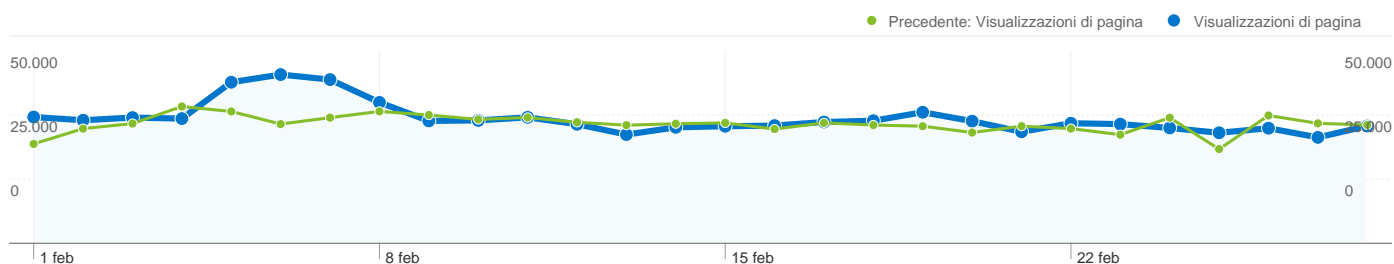

119 Titoli pagine sono state viste complessivamente 909.680 volte

Rendimento contenuti

Visualizzazioni di pagina 909.680 Precedente: 966.967 (-5,92%)	Visualizzazioni di pagina uniche 648.671 Precedente: 712.640 (-8,98%)	Tempo medio sulla pagina 00:01:14 Precedente: 00:01:18 (-5,72%)	Frequenza di rimbalzo 51,01% Precedente: 51,80% (-1,53%)	% uscita 33,53% Precedente: 34,70% (-3,39%)	Indice $ US$ 0,00 Precedente: US$ 0,00 (0,00%)	
Titolo pagina	Visualizzazi oni di pagina	Visualizzazi oni di pagina uniche	Tempo medio sulla pagina	Frequenza di rimbalzo	% uscita	Indice $
ubuntu-it - Home						
01 febbraio 2010 - 28 febbraio 2010	361.190	250.957	00:01:28	52,03%	42,65%	US$ 0,00
01 gennaio 2010 - 31 gennaio 2010	397.755	277.962	00:01:30	52,10%	43,01%	US$ 0,00
% cambio	-9,19%	-9,72%	-2,71%	-0,14%	-0,82%	0,00%
ubuntu-it - Download Ubuntu						
01 febbraio 2010 - 28 febbraio 2010	142.595	97.954	00:02:01	64,61%	50,01%	US$ 0,00
01 gennaio 2010 - 31 gennaio 2010	123.952	104.193	00:03:11	70,24%	62,51%	US$ 0,00
% cambio	15,04%	-5,99%	-36,67%	-8,01%	-19,99%	0,00%
ubuntu-it - Ottenere Ubuntu						
01 febbraio 2010 - 28 febbraio 2010	124.351	79.992	00:00:56	24,96%	16,60%	US$ 0,00
01 gennaio 2010 - 31 gennaio 2010	131.594	87.450	00:00:59	26,33%	17,04%	US$ 0,00
% cambio	-5,50%	-8,53%	-5,14%	-5,21%	-2,59%	0,00%
ubuntu-it - Ubuntu						
01 febbraio 2010 - 28 febbraio 2010	45.016	34.276	00:00:44	27,10%	13,63%	US$ 0,00
01 gennaio 2010 - 31 gennaio 2010	50.646	38.397	00:00:47	31,50%	13,91%	US$ 0,00
% cambio	-11,12%	-10,73%	-4,90%	-13,98%	-2,00%	0,00%
ubuntu-it - Supporto						
01 febbraio 2010 - 28 febbraio 2010	26.319	21.459	00:00:31	31,92%	16,93%	US$ 0,00
01 gennaio 2010 - 31 gennaio 2010	31.352	25.594	00:00:32	34,18%	17,00%	US$ 0,00
% cambio	-16,05%	-16,16%	-4,74%	-6,61%	-0,39%	0,00%
ubuntu-it - Kubuntu						
01 febbraio 2010 - 28 febbraio 2010	23.282	15.655	00:00:32	22,91%	10,54%	US$ 0,00
01 gennaio 2010 - 31 gennaio 2010	27.042	17.600	00:00:31	20,24%	10,31%	US$ 0,00