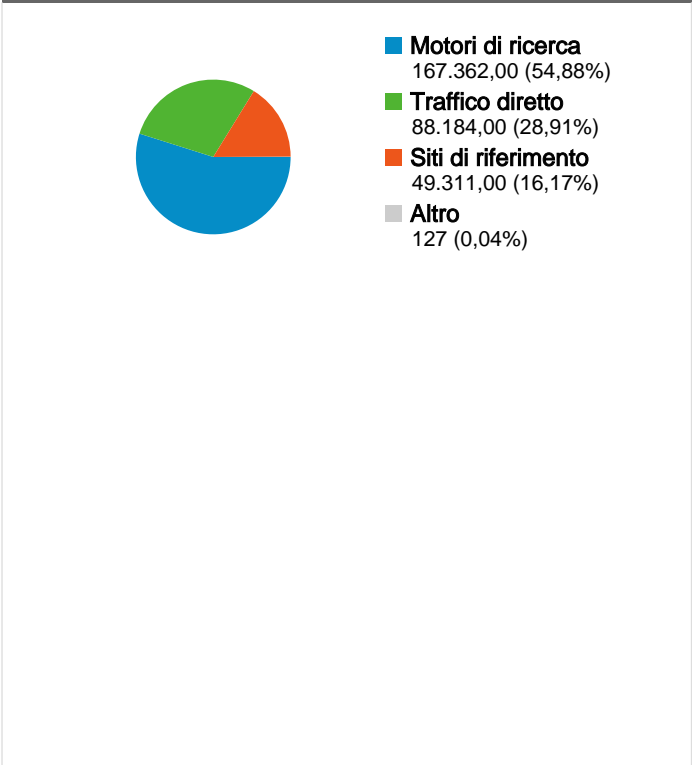

Uso del sito

 304.984 Visite Precedente: 335.582 (-9,12%)	 51,01% Frequenza di rimbalzo Precedente: 51,80% (-1,53%)
 909.680 Visualizzazioni di pagina Precedente: 966.967 (-5,92%)	 00:02:26 Tempo medio sul sito Precedente: 00:02:27 (-0,64%)
 2,98 Pagine/Visita Precedente: 2,88 (3,51%)	 57,32% % visite nuove Precedente: 57,37% (-0,09%)

Panoramica visitatori

Panoramica sulle sorgenti di traffico

Browser

Browser	Visite	% visite
Firefox		
01/feb/2010 - 28/feb/2010	183.783	60,26%
01/gen/2010 - 31/gen/2010	204.872	61,05%
% cambio	-10,29%	-1,29%
Internet Explorer		
01/feb/2010 - 28/feb/2010	62.032	20,34%
01/gen/2010 - 31/gen/2010	68.987	20,56%
% cambio	-10,08%	-1,06%
Chrome		
01/feb/2010 - 28/feb/2010	34.052	11,17%
01/gen/2010 - 31/gen/2010	33.533	9,99%
% cambio	1,55%	11,74%
Safari		
01/feb/2010 - 28/feb/2010	14.907	4,89%
01/gen/2010 - 31/gen/2010	16.782	5,00%
% cambio	-11,17%	-2,26%
Opera		
01/feb/2010 - 28/feb/2010	5.717	1,87%
01/gen/2010 - 31/gen/2010	6.376	1,90%
% cambio	-10,34%	-1,34%

Fedeltà visitatori	
Conteggio delle visite da questo visitatore inclusa la visita corrente	Visite che costituiscono la visita n. dell'utente
1 volte	
01/gen/2010 -	 57,47%
01/feb/2010 -	 57,41%
2 volte	
01/gen/2010 -	 13,34%
01/feb/2010 -	 13,15%
3 volte	
01/gen/2010 -	 5,94%
01/feb/2010 -	 5,82%
4 volte	
01/gen/2010 -	 3,34%
01/feb/2010 -	 3,30%
5 volte	
01/gen/2010 -	 2,17%
01/feb/2010 -	 2,13%
6 volte	
01/gen/2010 -	 1,52%
01/feb/2010 -	 1,51%
7 volte	
01/gen/2010 -	 1,14%
01/feb/2010 -	 1,13%
8 volte	
01/gen/2010 -	 0,89%
01/feb/2010 -	 0,92%
9-14 volte	
01/gen/2010 -	 3,14%
01/feb/2010 -	 3,09%
15-25 volte	
01/gen/2010 -	 2,62%
01/feb/2010 -	 2,47%
26-50 volte	
01/gen/2010 -	 2,57%
01/feb/2010 -	 2,60%
51-100 volte	
01/gen/2010 -	

Tutte le sorgenti di traffico hanno generato complessivamente 304.984 visite

28,91% Traffico diretto

Precedente: 28,98% (-0,22%)

16,17% Siti di riferimento

Precedente: 16,50% (-2,02%)

54,88% Motori di ricerca