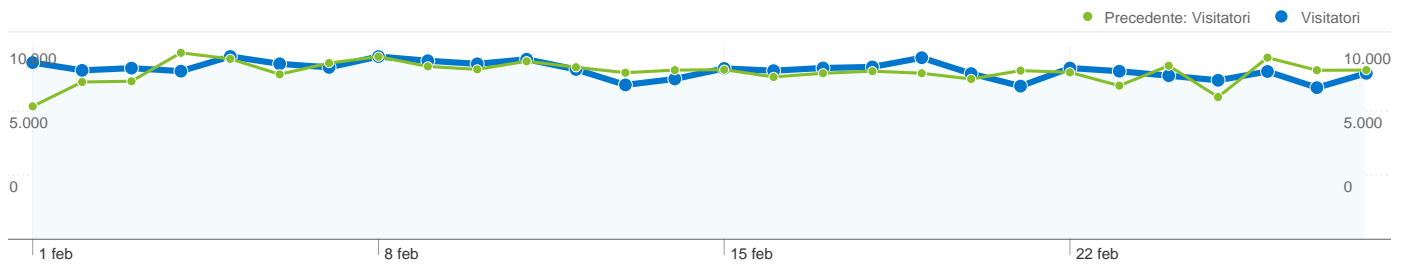

Fedeltà visitatori	
Conteggio delle visite da questo visitatore inclusa la visita corrente	Visite che costituiscono la visita n. dell'utente
1 volte	
01/gen/2010 -	 57,47%
01/feb/2010 -	 57,41%
2 volte	
01/gen/2010 -	 13,34%
01/feb/2010 -	 13,15%
3 volte	
01/gen/2010 -	 5,94%
01/feb/2010 -	 5,82%
4 volte	
01/gen/2010 -	 3,34%
01/feb/2010 -	 3,30%
5 volte	
01/gen/2010 -	 2,17%
01/feb/2010 -	 2,13%
6 volte	
01/gen/2010 -	 1,52%
01/feb/2010 -	 1,51%
7 volte	
01/gen/2010 -	 1,14%
01/feb/2010 -	 1,13%
8 volte	
01/gen/2010 -	 0,89%
01/feb/2010 -	 0,92%
9-14 volte	
01/gen/2010 -	 3,14%
01/feb/2010 -	 3,09%
15-25 volte	
01/gen/2010 -	 2,62%
01/feb/2010 -	 2,47%
26-50 volte	
01/gen/2010 -	 2,57%
01/feb/2010 -	 2,60%
51-100 volte	
01/gen/2010 -	

Fornitori di servizi		
Fornitore di servizi	Visite	% visite
telecom italia s.p.a. tin easy lite		
01/feb/2010 - 28/feb/2010	58.952	19,33%
01/gen/2010 - 31/gen/2010	68.763	20,49%
% cambio	-14,27%	-5,67%
telecom italia net		
01/feb/2010 - 28/feb/2010	39.532	12,96%
01/gen/2010 - 31/gen/2010	49.986	14,90%
% cambio	-20,91%	-12,98%
infrastructure for fastwebs main location		
01/feb/2010 - 28/feb/2010	29.387	9,64%
01/gen/2010 - 31/gen/2010	31.847	9,49%
% cambio	-7,72%	1,53%
iunet		
01/feb/2010 - 28/feb/2010	29.386	9,64%
01/gen/2010 - 31/gen/2010	33.481	9,98%
% cambio	-12,23%	-3,43%
ip addresses allocated to dsl customers		
01/feb/2010 - 28/feb/2010	13.989	4,59%
01/gen/2010 - 31/gen/2010	15.673	4,67%
% cambio	-10,74%	-1,79%

197.228 persone hanno visitato questo sito

304.984 Visite

Precedente: 335.582 (-9,12%)

197.228 Visitatori unici assoluti

Precedente: 215.575 (-8,51%)

909.680 Visualizzazioni di pagina

Precedente: 966.967 (-5,92%)