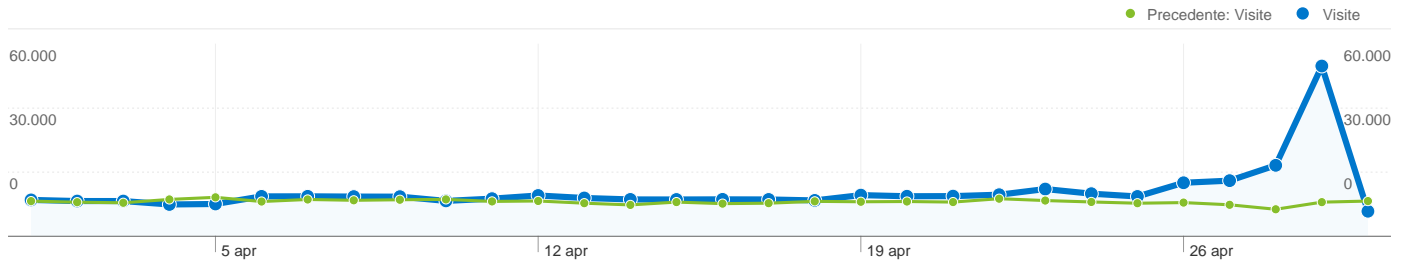

Tutte le sorgenti di traffico hanno generato complessivamente 416.324 visite

29,51% Traffico diretto

Precedente: 29,55% (-0,15%)

15,08% Siti di riferimento

Precedente: 15,77% (-4,38%)

55,36% Motori di ricerca

Precedente: 54,65% (1,29%)

- **Motori di ricerca**
  230.461,00 (55,36%)
- **Traffico diretto**
  122.837,00 (29,51%)
- **Siti di riferimento**
  62.771,00 (15,08%)
- **Altro**
  255 (0,06%)

Principali sorgenti di traffico

Sorgenti	Visite	% visite	Parole chiave	Visite	% visite
google (organic)			ubuntu		
01/apr/2010 - 30/apr/2010	225.394	54,14%	01/apr/2010 - 30/apr/2010	155.523	67,48%
01/mar/2010 - 31/mar/2010	177.379	53,17%	01/mar/2010 - 31/mar/2010	112.458	61,68%
% cambio	27,07%	1,82%	% cambio	38,29%	9,41%
(direct) ((none))			linux		
01/apr/2010 - 30/apr/2010	122.837	29,51%	01/apr/2010 - 30/apr/2010	8.255	3,58%
01/mar/2010 - 31/mar/2010	98.582	29,55%	01/mar/2010 - 31/mar/2010	9.090	4,99%
% cambio	24,60%	-0,15%	% cambio	-9,19%	-28,15%
ubuntu.it (referral)			ubuntu.it		
01/apr/2010 - 30/apr/2010	25.534	6,13%	01/apr/2010 - 30/apr/2010	7.784	3,38%
01/mar/2010 - 31/mar/2010	19.354	5,80%	01/mar/2010 - 31/mar/2010	4.612	2,53%
% cambio	31,93%	5,72%	% cambio	68,78%	33,53%
forum.ubuntu-it.org (referral)			ubuntu 9.10		
01/apr/2010 - 30/apr/2010	12.022	2,89%	01/apr/2010 - 30/apr/2010	5.627	2,44%
01/mar/2010 - 31/mar/2010	9.089	2,72%	01/mar/2010 - 31/mar/2010	5.994	3,29%
% cambio	32,27%	5,99%	% cambio	-6,12%	-25,73%
wiki.ubuntu-it.org (referral)			ubuntu 10.04		
01/apr/2010 - 30/apr/2010	7.796	1,87%	01/apr/2010 - 30/apr/2010	3.028	1,31%
01/mar/2010 - 31/mar/2010	7.583	2,27%	01/mar/2010 - 31/mar/2010	1.494	0,82%