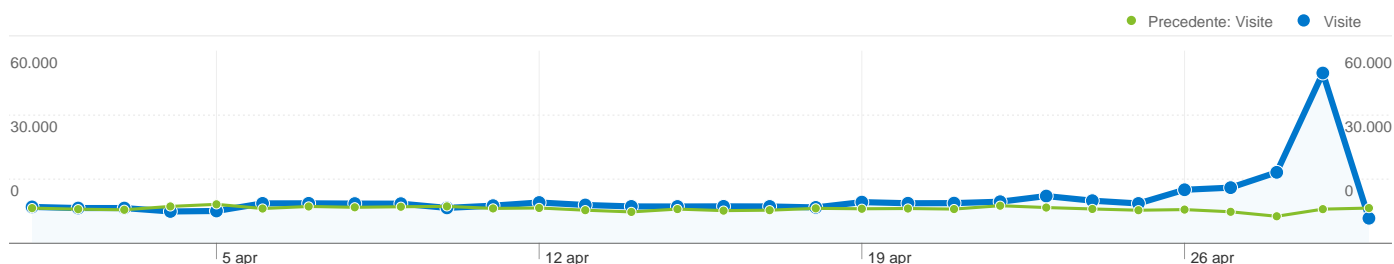

416.324 visite provenienti da 14.837 fornitori di servizi

Uso del sito

Visite	Pagine/Visita	Tempo medio sul sito	% visite nuove	Frequenza di rimbalzo	
416.324 Precedente: 333.615 (24,79%)	2,63 Precedente: 2,79 (-5,54%)	00:02:11 Precedente: 00:02:16 (-3,43%)	53,31% Precedente: 57,42% (-7,17%)	53,54% Precedente: 52,40% (2,18%)	
Fornitore di servizi	Visite	Pagine/Visita	Tempo medio sul sito	% visite nuove	Frequenza di rimbalzo
telecom italia s.p.a. tin easy lite					
01 aprile 2010 - 30 aprile 2010	77.286	2,65	00:02:04	53,15%	53,92%
01 marzo 2010 - 31 marzo 2010	61.949	2,76	00:02:05	57,55%	53,30%
% cambio	24,76%	-4,04%	-0,28%	-7,65%	1,17%
telecom italia net					
01 aprile 2010 - 30 aprile 2010	46.271	2,68	00:02:12	52,19%	53,94%
01 marzo 2010 - 31 marzo 2010	37.780	2,82	00:02:10	56,33%	52,78%
% cambio	22,47%	-5,27%	1,81%	-7,34%	2,20%
infrastructure for fastwebs main location					
01 aprile 2010 - 30 aprile 2010	41.519	2,63	00:02:09	51,56%	53,63%
01 marzo 2010 - 31 marzo 2010	33.586	2,78	00:02:04	55,59%	52,06%
% cambio	23,62%	-5,49%	3,35%	-7,25%	3,01%
iunet					
01 aprile 2010 - 30 aprile 2010	38.726	2,64	00:02:16	55,04%	53,28%
01 marzo 2010 - 31 marzo 2010	30.951	2,85	00:02:54	58,23%	51,86%
% cambio	25,12%	-7,44%	-21,73%	-5,49%	2,74%
ip addresses allocated to dsl customers					
01 aprile 2010 - 30 aprile 2010	17.393	2,65	00:02:41	51,17%	53,71%
01 marzo 2010 - 31 marzo 2010	14.052	2,75	00:03:30	54,88%	52,67%
% cambio	23,78%	-3,73%	-23,32%	-6,76%	1,97%
telecom italia wireline services					
01 aprile 2010 - 30 aprile 2010	16.340	2,62	00:02:04	54,69%	53,47%
01 marzo 2010 - 31 marzo 2010	12.747	2,80	00:02:16	58,56%	53,46%
% cambio	28,19%	-6,17%	-8,94%	-6,61%	0,01%