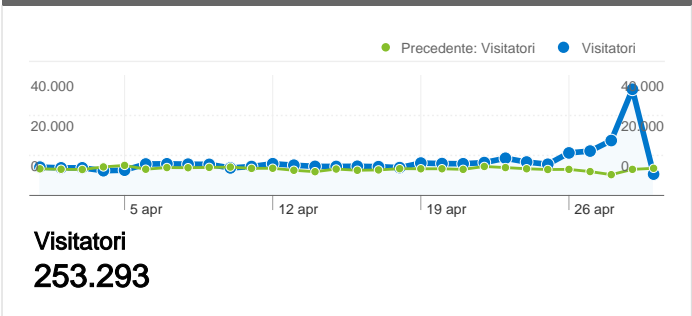

Uso del sito

<p>416.324 Visite</p> <p>Precedente: 333.615 (24,79%)</p>	<p>53,54% Frequenza di rimbalzo</p> <p>Precedente: 52,40% (2,18%)</p>
<p>1.095.208 Visualizzazioni di pagina</p> <p>Precedente: 929.147 (17,87%)</p>	<p>00:02:11 Tempo medio sul sito</p> <p>Precedente: 00:02:16 (-3,43%)</p>
<p>2,63 Pagine/Visita</p> <p>Precedente: 2,79 (-5,54%)</p>	<p>53,23% % visite nuove</p> <p>Precedente: 57,34% (-7,17%)</p>

Panoramica visitatori

Panoramica sulle sorgenti di traffico

Browser

Browser	Visite	% visite
Firefox		
01/apr/2010 - 30/apr/2010	259.260	62,27%
01/mar/2010 - 31/mar/2010	200.782	60,18%
% cambio	29,13%	3,47%
Internet Explorer		
01/apr/2010 - 30/apr/2010	62.217	14,94%
01/mar/2010 - 31/mar/2010	61.833	18,53%
% cambio	0,62%	-19,37%
Chrome		
01/apr/2010 - 30/apr/2010	60.962	14,64%
01/mar/2010 - 31/mar/2010	42.124	12,63%
% cambio	44,72%	15,97%
Safari		
01/apr/2010 - 30/apr/2010	18.244	4,38%
01/mar/2010 - 31/mar/2010	16.177	4,85%
% cambio	12,78%	-9,63%
Opera		
01/apr/2010 - 30/apr/2010	9.127	2,19%
01/mar/2010 - 31/mar/2010	7.399	2,22%
% cambio	23,35%	-1,15%

Fedeltà visitatori	
Conteggio delle visite da questo visitatore inclusa la visita corrente	Visite che costituiscono la visita n. dell'utente
1 volte	
01/mar/2010 -	 57,42%
01/apr/2010 -	 53,31%
2 volte	
01/mar/2010 -	 12,96%
01/apr/2010 -	 13,07%
3 volte	
01/mar/2010 -	 5,87%
01/apr/2010 -	 6,62%
4 volte	
01/mar/2010 -	 3,29%
01/apr/2010 -	 4,11%
5 volte	
01/mar/2010 -	 2,16%
01/apr/2010 -	 2,82%
6 volte	
01/mar/2010 -	 1,55%
01/apr/2010 -	 2,07%
7 volte	
01/mar/2010 -	 1,15%
01/apr/2010 -	 1,58%
8 volte	
01/mar/2010 -	 0,90%
01/apr/2010 -	 1,25%
9-14 volte	
01/mar/2010 -	 3,18%
01/apr/2010 -	 4,30%
15-25 volte	
01/mar/2010 -	 2,54%
01/apr/2010 -	 3,05%
26-50 volte	
01/mar/2010 -	 2,50%
01/apr/2010 -	 2,62%
51-100 volte	
01/mar/2010 -	