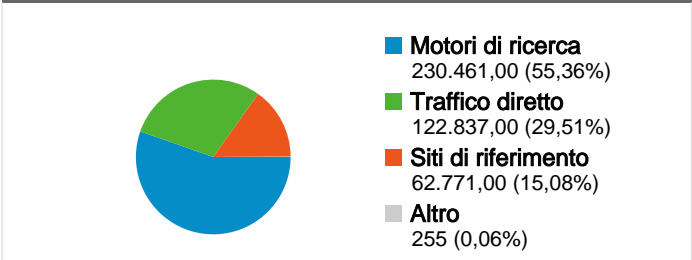

Uso del sito

<p>416.324 Visite</p> <p>Precedente: 333.615 (24,79%)</p>	<p>53,54% Frequenza di rimbalzo</p> <p>Precedente: 52,40% (2,18%)</p>
<p>1.095.208 Visualizzazioni di pagina</p> <p>Precedente: 929.147 (17,87%)</p>	<p>00:02:11 Tempo medio sul sito</p> <p>Precedente: 00:02:16 (-3,43%)</p>
<p>2,63 Pagine/Visita</p> <p>Precedente: 2,79 (-5,54%)</p>	<p>53,23% % visite nuove</p> <p>Precedente: 57,34% (-7,17%)</p>

Panoramica visitatori

Panoramica sulle sorgenti di traffico

Browser

Browser	Visite	% visite
Firefox		
01/apr/2010 - 30/apr/2010	259.260	62,27%
01/mar/2010 - 31/mar/2010	200.782	60,18%
% cambio	29,13%	3,47%
Internet Explorer		
01/apr/2010 - 30/apr/2010	62.217	14,94%
01/mar/2010 - 31/mar/2010	61.833	18,53%
% cambio	0,62%	-19,37%
Chrome		
01/apr/2010 - 30/apr/2010	60.962	14,64%
01/mar/2010 - 31/mar/2010	42.124	12,63%
% cambio	44,72%	15,97%
Safari		
01/apr/2010 - 30/apr/2010	18.244	4,38%
01/mar/2010 - 31/mar/2010	16.177	4,85%
% cambio	12,78%	-9,63%
Opera		
01/apr/2010 - 30/apr/2010	9.127	2,19%
01/mar/2010 - 31/mar/2010	7.399	2,22%
% cambio	23,35%	-1,15%

Fedeltà visitatori	
Conteggio delle visite da questo visitatore inclusa la visita corrente	Visite che costituiscono la visita n. dell'utente
1 volte	
01/mar/2010 -	 57,42%
01/apr/2010 -	 53,31%
2 volte	
01/mar/2010 -	 12,96%
01/apr/2010 -	 13,07%
3 volte	
01/mar/2010 -	 5,87%
01/apr/2010 -	 6,62%
4 volte	
01/mar/2010 -	 3,29%
01/apr/2010 -	 4,11%
5 volte	
01/mar/2010 -	 2,16%
01/apr/2010 -	 2,82%
6 volte	
01/mar/2010 -	 1,55%
01/apr/2010 -	 2,07%
7 volte	
01/mar/2010 -	 1,15%
01/apr/2010 -	 1,58%
8 volte	
01/mar/2010 -	 0,90%
01/apr/2010 -	 1,25%
9-14 volte	
01/mar/2010 -	 3,18%
01/apr/2010 -	 4,30%
15-25 volte	
01/mar/2010 -	 2,54%
01/apr/2010 -	 3,05%
26-50 volte	
01/mar/2010 -	 2,50%
01/apr/2010 -	 2,62%
51-100 volte	
01/mar/2010 -	