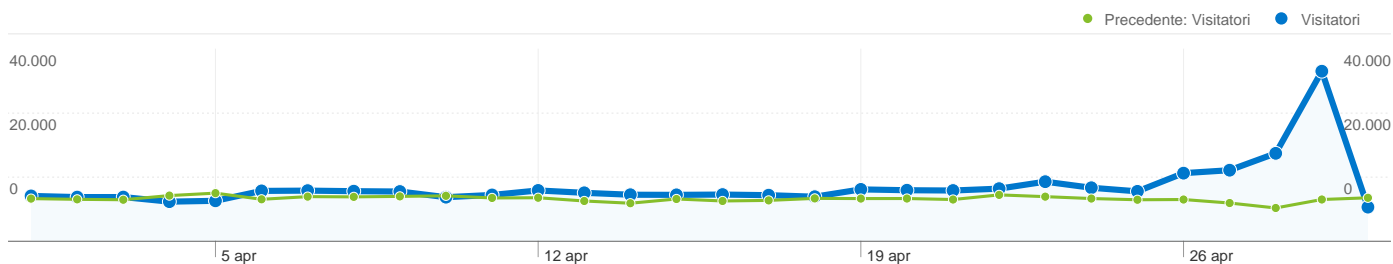

Panoramica visitatori

Panoramica sulle sorgenti di traffico

Browser

Browser	Visite	% visite
Firefox		
01/apr/2010 - 30/apr/2010	259.260	62,27%
01/mar/2010 - 31/mar/2010	200.782	60,18%
% cambio	29,13%	3,47%
Internet Explorer		
01/apr/2010 - 30/apr/2010	62.217	14,94%
01/mar/2010 - 31/mar/2010	61.833	18,53%
% cambio	0,62%	-19,37%
Chrome		
01/apr/2010 - 30/apr/2010	60.962	14,64%
01/mar/2010 - 31/mar/2010	42.124	12,63%
% cambio	44,72%	15,97%
Safari		
01/apr/2010 - 30/apr/2010	18.244	4,38%
01/mar/2010 - 31/mar/2010	16.177	4,85%
% cambio	12,78%	-9,63%
Opera		
01/apr/2010 - 30/apr/2010	9.127	2,19%
01/mar/2010 - 31/mar/2010	7.399	2,22%
% cambio	23,35%	-1,15%

Fedeltà visitatori	
Conteggio delle visite da questo visitatore inclusa la visita corrente	Visite che costituiscono la visita n. dell'utente
1 volte	
01/mar/2010 -	 57,42%
01/apr/2010 -	 53,31%
2 volte	
01/mar/2010 -	 12,96%
01/apr/2010 -	 13,07%
3 volte	
01/mar/2010 -	 5,87%
01/apr/2010 -	 6,62%
4 volte	
01/mar/2010 -	 3,29%
01/apr/2010 -	 4,11%
5 volte	
01/mar/2010 -	 2,16%
01/apr/2010 -	 2,82%
6 volte	
01/mar/2010 -	 1,55%
01/apr/2010 -	 2,07%
7 volte	
01/mar/2010 -	 1,15%
01/apr/2010 -	 1,58%
8 volte	
01/mar/2010 -	 0,90%
01/apr/2010 -	 1,25%
9-14 volte	
01/mar/2010 -	 3,18%
01/apr/2010 -	 4,30%
15-25 volte	
01/mar/2010 -	 2,54%
01/apr/2010 -	 3,05%
26-50 volte	
01/mar/2010 -	 2,50%
01/apr/2010 -	 2,62%
51-100 volte	
01/mar/2010 -	

253.293 persone hanno visitato questo sito

416.324 Visite

Precedente: 333.615 (24,79%)

253.293 Visitatori unici assoluti

Precedente: 216.010 (17,26%)

1.095.208 Visualizzazioni di pagina

Precedente: 929.147 (17,87%)