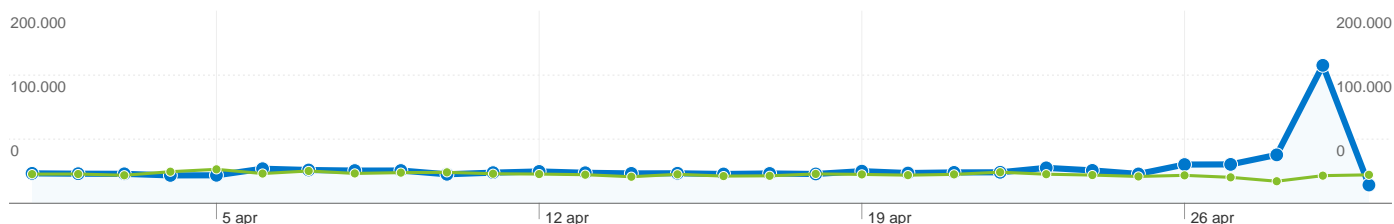

● Precedente: Visualizzazioni di pagina ● Visualizzazioni di pagina

130 Titoli pagine sono state viste complessivamente 1.095.208 volte

Rendimento contenuti

Visualizzazioni di pagina	Visualizzazioni di pagina uniche	Tempo medio sulla pagina	Frequenza di rimbalzo	% uscita	Indice $	
1.095.208 Precedente: 929.147 (17,87%)	812.752 Precedente: 697.265 (16,56%)	00:01:20 Precedente: 00:01:16 (5,71%)	53,54% Precedente: 52,40% (2,18%)	38,01% Precedente: 35,91% (5,87%)	US$ 0,00 Precedente: US$ 0,00 (0,00%)	
Titolo pagina	Visualizzazi oni di pagina	Visualizzazi oni di pagina uniche	Tempo medio sulla pagina	Frequenza di rimbalzo	% uscita	Indice $
ubuntu-it - Home						
01 aprile 2010 - 30 aprile 2010	513.883	355.214	00:01:40	54,56%	46,15%	US$ 0,00
01 marzo 2010 - 31 marzo 2010	389.078	276.387	00:01:29	52,96%	44,21%	US$ 0,00
% cambio	32,08%	28,52%	12,35%	3,01%	4,38%	0,00%
ubuntu-it - Ottenere Ubuntu						
01 aprile 2010 - 30 aprile 2010	121.273	83.948	00:00:55	28,74%	19,34%	US$ 0,00
01 marzo 2010 - 31 marzo 2010	119.528	81.513	00:00:55	24,82%	17,43%	US$ 0,00
% cambio	1,46%	2,99%	-0,81%	15,81%	10,96%	0,00%
ubuntu-it - Download Ubuntu						
01 aprile 2010 - 30 aprile 2010	116.962	99.653	00:02:38	64,44%	59,72%	US$ 0,00
01 marzo 2010 - 31 marzo 2010	114.161	98.098	00:03:07	70,29%	63,80%	US$ 0,00
% cambio	2,45%	1,59%	-15,81%	-8,32%	-6,41%	0,00%
ubuntu-it - Archivio Notizie						
01 aprile 2010 - 30 aprile 2010	57.406	47.209	00:01:20	55,97%	42,12%	US$ 0,00
01 marzo 2010 - 31 marzo 2010	21.197	17.705	00:01:22	57,58%	44,09%	US$ 0,00
% cambio	170,82%	166,64%	-2,51%	-2,80%	-4,46%	0,00%
ubuntu-it - Ubuntu						
01 aprile 2010 - 30 aprile 2010	52.030	40.609	00:00:41	27,46%	15,43%	US$ 0,00
01 marzo 2010 - 31 marzo 2010	48.562	37.465	00:00:42	28,57%	14,46%	US$ 0,00
% cambio	7,14%	8,39%	-3,67%	-3,88%	6,72%	0,00%
ubuntu-it - Supporto						
01 aprile 2010 - 30 aprile 2010	24.512	20.309	00:00:30	34,46%	17,95%	US$ 0,00
01 marzo 2010 - 31 marzo 2010	26.827	21.996	00:00:30	32,13%	17,14%	US$ 0,00