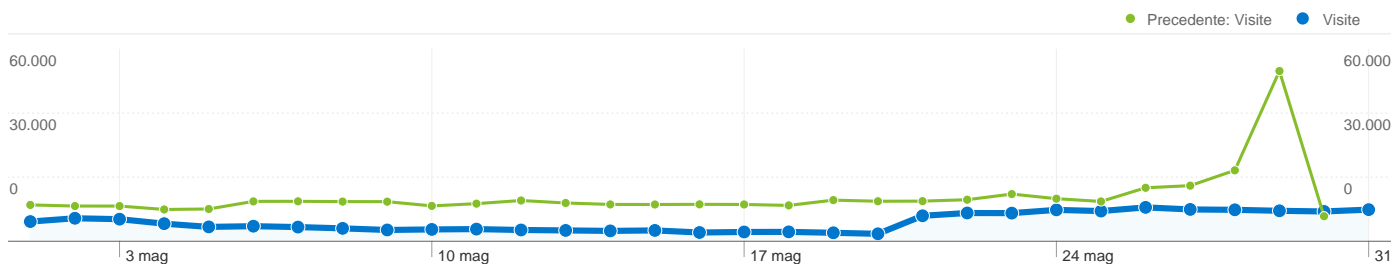

Tutte le sorgenti di traffico hanno generato complessivamente 185.357 visite

22,30% Traffico diretto

Precedente: 29,51% (-24,43%)

13,05% Siti di riferimento

Precedente: 15,08% (-13,43%)

64,58% Motori di ricerca

Precedente: 55,36% (16,67%)

- **Motori di ricerca**
  119.712,00 (64,58%)
- **Traffico diretto**
  41.329,00 (22,30%)
- **Siti di riferimento**
  24.194,00 (13,05%)
- **Altro**
  122 (0,07%)

Principali sorgenti di traffico

Sorgenti	Visite	% visite	Parole chiave	Visite	% visite
google (organic)			ubuntu		
01/mag/2010 - 31/mag/2010	116.449	62,82%	01/mag/2010 - 31/mag/2010	67.050	56,01%
01/apr/2010 - 30/apr/2010	225.394	54,14%	01/apr/2010 - 30/apr/2010	155.523	67,48%
% cambio	-48,34%	16,04%	% cambio	-56,89%	-17,00%
(direct) ((none))			ubuntu download		
01/mag/2010 - 31/mag/2010	41.329	22,30%	01/mag/2010 - 31/mag/2010	4.909	4,10%
01/apr/2010 - 30/apr/2010	122.837	29,51%	01/apr/2010 - 30/apr/2010	2.556	1,11%
% cambio	-66,35%	-24,43%	% cambio	92,06%	269,74%
ubuntu.it (referral)			ubuntu.it		
01/mag/2010 - 31/mag/2010	6.473	3,49%	01/mag/2010 - 31/mag/2010	3.700	3,09%
01/apr/2010 - 30/apr/2010	25.534	6,13%	01/apr/2010 - 30/apr/2010	7.784	3,38%
% cambio	-74,65%	-43,06%	% cambio	-52,47%	-8,49%
wiki.ubuntu-it.org (referral)			ubuntu 10.04		
01/mag/2010 - 31/mag/2010	4.547	2,45%	01/mag/2010 - 31/mag/2010	3.357	2,80%
01/apr/2010 - 30/apr/2010	7.796	1,87%	01/apr/2010 - 30/apr/2010	3.028	1,31%
% cambio	-41,68%	31,00%	% cambio	10,87%	113,43%
forum.ubuntu-it.org (referral)			linux		
01/mag/2010 - 31/mag/2010	2.381	1,28%	01/mag/2010 - 31/mag/2010	2.296	1,92%
01/apr/2010 - 30/apr/2010	12.022	2,89%	01/apr/2010 - 30/apr/2010	8.255	3,58%