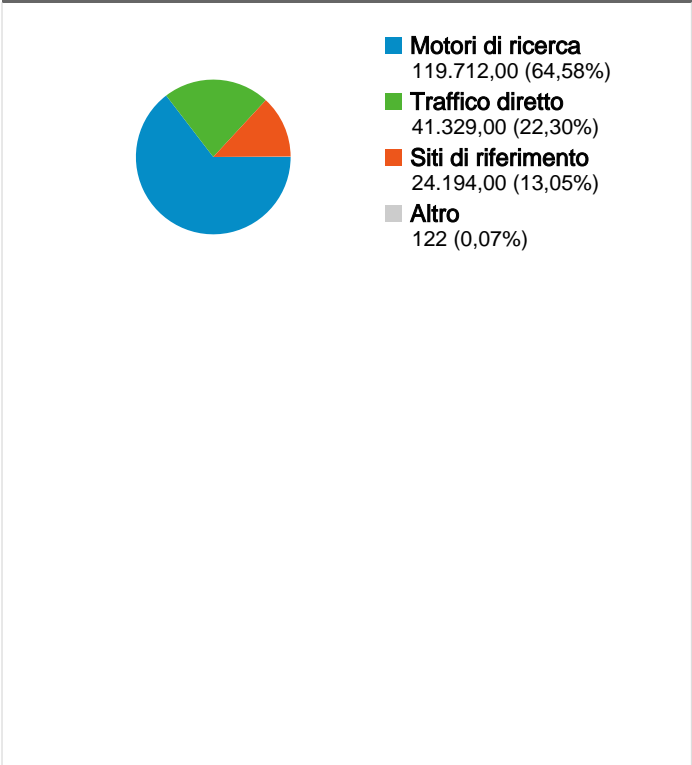

Uso del sito

<p>185.357 Visites</p> <p>Precedente: 416.324 (-55,48%)</p>	<p>51,70% Frequenza di rimbalzo</p> <p>Precedente: 53,54% (-3,44%)</p>
<p>512.740 Visualizzazioni di pagina</p> <p>Precedente: 1.095.208 (-53,18%)</p>	<p>00:02:06 Tempo medio sul sito</p> <p>Precedente: 00:02:11 (-3,75%)</p>
<p>2,77 Pagine/Visita</p> <p>Precedente: 2,63 (5,15%)</p>	<p>63,99% % visite nuove</p> <p>Precedente: 53,23% (20,22%)</p>

Panoramica visitatori

Panoramica sulle sorgenti di traffico

Browser

Browser	Visite	% visite
Firefox		
01/mag/2010 - 31/mag/2010	109.102	58,86%
01/apr/2010 - 30/apr/2010	259.260	62,27%
% cambio	-57,92%	-5,48%
Internet Explorer		
01/mag/2010 - 31/mag/2010	35.475	19,14%
01/apr/2010 - 30/apr/2010	62.217	14,94%
% cambio	-42,98%	28,07%
Chrome		
01/mag/2010 - 31/mag/2010	26.094	14,08%
01/apr/2010 - 30/apr/2010	60.962	14,64%
% cambio	-57,20%	-3,86%
Safari		
01/mag/2010 - 31/mag/2010	8.549	4,61%
01/apr/2010 - 30/apr/2010	18.244	4,38%
% cambio	-53,14%	5,25%
Opera		
01/mag/2010 - 31/mag/2010	4.049	2,18%
01/apr/2010 - 30/apr/2010	9.127	2,19%
% cambio	-55,64%	-0,36%

Tutte le sorgenti di traffico hanno generato complessivamente 185.357 visite

22,30% Traffico diretto

Precedente: 29,51% (-24,43%)

13,05% Siti di riferimento

Precedente: 15,08% (-13,43%)

64,58% Motori di ricerca