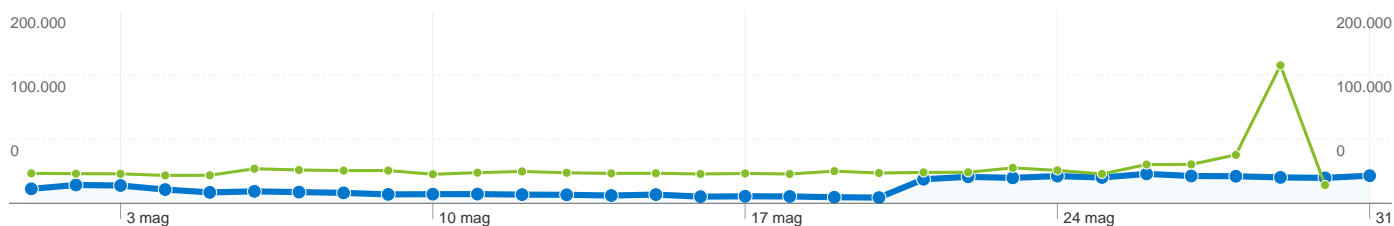

● Precedente: Visualizzazioni di pagina ● Visualizzazioni di pagina

125 Titoli pagine sono state viste complessivamente 512.740 volte

Rendimento contenuti

Visualizzazioni di pagina	Visualizzazioni di pagina uniche	Tempo medio sulla pagina	Frequenza di rimbalzo	% uscita	Indice $	
512.740 Precedente: 1.095.208 (-53,18%)	381.027 Precedente: 812.752 (-53,12%)	00:01:11 Precedente: 00:01:20 (-11,14%)	51,70% Precedente: 53,54% (-3,44%)	36,15% Precedente: 38,01% (-4,90%)	US$ 0,00 Precedente: US$ 0,00 (0,00%)	
Titolo pagina	Visualizzazioni di pagina	Visualizzazioni di pagina uniche	Tempo medio sulla pagina	Frequenza di rimbalzo	% uscita	Indice $
ubuntu-it - Home						
01 maggio 2010 - 31 maggio 2010	147.357	99.389	00:01:16	49,99%	39,88%	US$ 0,00
01 aprile 2010 - 30 aprile 2010	513.883	355.214	00:01:40	54,56%	46,15%	US$ 0,00
% cambio	-71,32%	-72,02%	-24,40%	-8,37%	-13,60%	0,00%
ubuntu-it - Download Ubuntu						
01 maggio 2010 - 31 maggio 2010	115.450	95.570	00:02:18	61,95%	59,13%	US$ 0,00
01 aprile 2010 - 30 aprile 2010	116.962	99.653	00:02:38	64,44%	59,72%	US$ 0,00
% cambio	-1,29%	-4,10%	-12,74%	-3,86%	-0,99%	0,00%
ubuntu-it - Ottenere Ubuntu						
01 maggio 2010 - 31 maggio 2010	70.358	48.675	00:00:57	31,12%	21,76%	US$ 0,00
01 aprile 2010 - 30 aprile 2010	121.273	83.948	00:00:55	28,74%	19,34%	US$ 0,00
% cambio	-41,98%	-42,02%	4,36%	8,27%	12,51%	0,00%
ubuntu-it - Ubuntu						
01 maggio 2010 - 31 maggio 2010	29.612	22.324	00:00:41	36,04%	16,40%	US$ 0,00
01 aprile 2010 - 30 aprile 2010	52.030	40.609	00:00:41	27,46%	15,43%	US$ 0,00
% cambio	-43,09%	-45,03%	0,66%	31,26%	6,28%	0,00%
ubuntu-it - Supporto						
01 maggio 2010 - 31 maggio 2010	19.634	15.653	00:00:33	37,68%	21,12%	US$ 0,00
01 aprile 2010 - 30 aprile 2010	24.512	20.309	00:00:30	34,46%	17,95%	US$ 0,00
% cambio	-19,90%	-22,93%	10,41%	9,34%	17,69%	0,00%
ubuntu-it - Kubuntu						
01 maggio 2010 - 31 maggio 2010	15.977	9.985	00:00:32	28,18%	16,24%	US$ 0,00
01 aprile 2010 - 30 aprile 2010	24.416	16.750	00:00:31	25,17%	13,01%	US$ 0,00