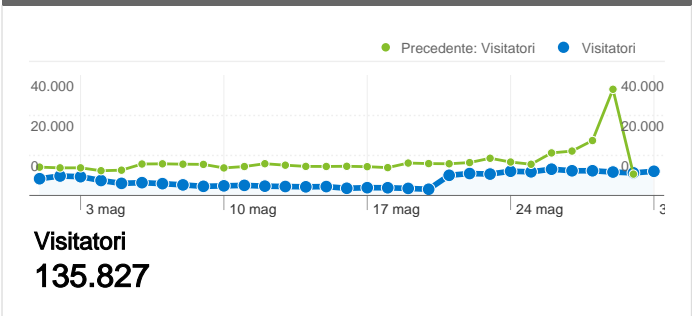

Uso del sito

<p>185.357 Visites</p> <p>Precedente: 416.324 (-55,48%)</p>	<p>51,70% Frequenza di rimbalzo</p> <p>Precedente: 53,54% (-3,44%)</p>
<p>512.740 Visualizzazioni di pagina</p> <p>Precedente: 1.095.208 (-53,18%)</p>	<p>00:02:06 Tempo medio sul sito</p> <p>Precedente: 00:02:11 (-3,75%)</p>
<p>2,77 Pagine/Visita</p> <p>Precedente: 2,63 (5,15%)</p>	<p>63,99% % visite nuove</p> <p>Precedente: 53,23% (20,22%)</p>

Panoramica visitatori

Panoramica sulle sorgenti di traffico

Browser

Browser	Visite	% visite
Firefox		
01/mag/2010 - 31/mag/2010	109.102	58,86%
01/apr/2010 - 30/apr/2010	259.260	62,27%
% cambio	-57,92%	-5,48%
Internet Explorer		
01/mag/2010 - 31/mag/2010	35.475	19,14%
01/apr/2010 - 30/apr/2010	62.217	14,94%
% cambio	-42,98%	28,07%
Chrome		
01/mag/2010 - 31/mag/2010	26.094	14,08%
01/apr/2010 - 30/apr/2010	60.962	14,64%
% cambio	-57,20%	-3,86%
Safari		
01/mag/2010 - 31/mag/2010	8.549	4,61%
01/apr/2010 - 30/apr/2010	18.244	4,38%
% cambio	-53,14%	5,25%
Opera		
01/mag/2010 - 31/mag/2010	4.049	2,18%
01/apr/2010 - 30/apr/2010	9.127	2,19%
% cambio	-55,64%	-0,36%

Fedeltà visitatori	
Conteggio delle visite da questo visitatore inclusa la visita corrente	Visite che costituiscono la visita n. dell'utente
1 volte	
01/apr/2010 -	 53,31%
01/mag/2010 -	 64,08%
2 volte	
01/apr/2010 -	 13,07%
01/mag/2010 -	 13,81%
3 volte	
01/apr/2010 -	 6,62%
01/mag/2010 -	 5,68%
4 volte	
01/apr/2010 -	 4,11%
01/mag/2010 -	 3,12%
5 volte	
01/apr/2010 -	 2,82%
01/mag/2010 -	 1,97%
6 volte	
01/apr/2010 -	 2,07%
01/mag/2010 -	 1,34%
7 volte	
01/apr/2010 -	 1,58%
01/mag/2010 -	 1,00%
8 volte	
01/apr/2010 -	 1,25%
01/mag/2010 -	 0,76%
9-14 volte	
01/apr/2010 -	 4,30%
01/mag/2010 -	 2,59%
15-25 volte	
01/apr/2010 -	 3,05%
01/mag/2010 -	 1,66%
26-50 volte	
01/apr/2010 -	 2,62%
01/mag/2010 -	 1,27%
51-100 volte	
01/apr/2010 -	