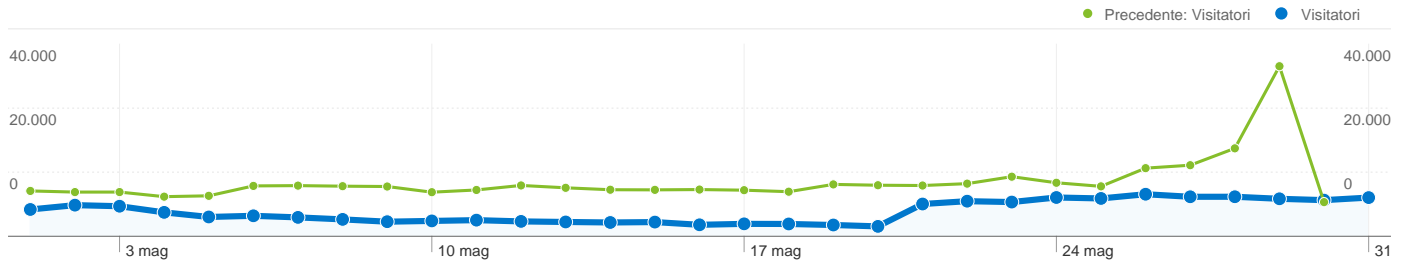

Fedeltà visitatori	
Conteggio delle visite da questo visitatore inclusa la visita corrente	Visite che costituiscono la visita n. dell'utente
1 volte	
01/apr/2010 -	 53,31%
01/mag/2010 -	 64,08%
2 volte	
01/apr/2010 -	 13,07%
01/mag/2010 -	 13,81%
3 volte	
01/apr/2010 -	 6,62%
01/mag/2010 -	 5,68%
4 volte	
01/apr/2010 -	 4,11%
01/mag/2010 -	 3,12%
5 volte	
01/apr/2010 -	 2,82%
01/mag/2010 -	 1,97%
6 volte	
01/apr/2010 -	 2,07%
01/mag/2010 -	 1,34%
7 volte	
01/apr/2010 -	 1,58%
01/mag/2010 -	 1,00%
8 volte	
01/apr/2010 -	 1,25%
01/mag/2010 -	 0,76%
9-14 volte	
01/apr/2010 -	 4,30%
01/mag/2010 -	 2,59%
15-25 volte	
01/apr/2010 -	 3,05%
01/mag/2010 -	 1,66%
26-50 volte	
01/apr/2010 -	 2,62%
01/mag/2010 -	 1,27%
51-100 volte	
01/apr/2010 -	

Fornitori di servizi		
Fornitore di servizi	Visite	% visite
telecom italia s.p.a. tin easy lite		
01/mag/2010 - 31/mag/2010	34.754	18,75%
01/apr/2010 - 30/apr/2010	77.286	18,56%
% cambio	-55,03%	1,00%
telecom italia net		
01/mag/2010 - 31/mag/2010	20.695	11,16%
01/apr/2010 - 30/apr/2010	46.271	11,11%
% cambio	-55,27%	0,46%
infrastructure for fastwebs main location		
01/mag/2010 - 31/mag/2010	19.544	10,54%
01/apr/2010 - 30/apr/2010	41.519	9,97%
% cambio	-52,93%	5,73%
iunet		
01/mag/2010 - 31/mag/2010	17.728	9,56%
01/apr/2010 - 30/apr/2010	38.726	9,30%
% cambio	-54,22%	2,82%
telecom italia wireline services		
01/mag/2010 - 31/mag/2010	8.022	4,33%
01/apr/2010 - 30/apr/2010	16.340	3,92%
% cambio	-50,91%	10,27%

135.827 persone hanno visitato questo sito

185.357 Visite

Precedente: 416.324 (-55,48%)

135.827 Visitatori unici assoluti

Precedente: 253.293 (-46,38%)

512.740 Visualizzazioni di pagina

Precedente: 1.095.208 (-53,18%)