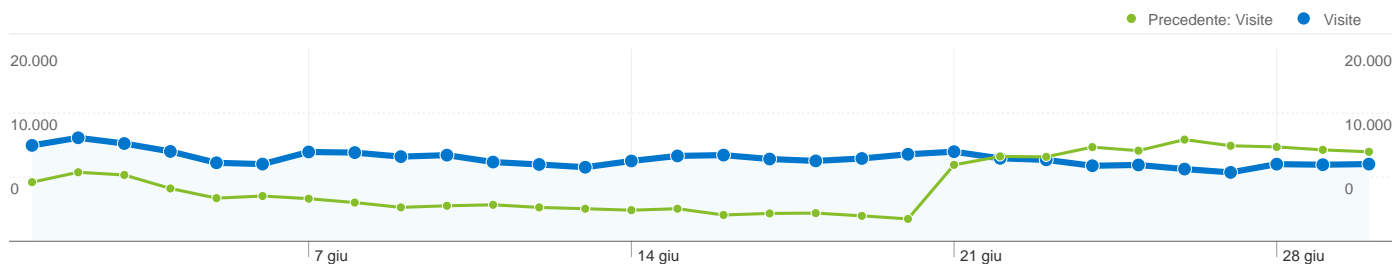

% modifica

36,25%

-2,31%

% modifica

-45,35%

-56,16%

258.52267browser

Uso del sito

Visite	Pagine/Visita	Tempo medio sul sito	% Nuove visite	Frequenza di rimbalzo	
258.522 Precedente: 185.357 (39,47%)	2,81 Precedente: 2,77 (1,51%)	00:02:18 Precedente: 00:02:06 (9,13%)	58,96% Precedente: 64,08% (-8,00%)	51,52% Precedente: 51,70% (-0,34%)	
Browser	Visite	Pagine/Visita	Tempo medio sul sito	% Nuove visite	Frequenza di rimbalzo
Firefox					
01 giugno 2010 - 30 giugno 2010	151.222	2,71	00:02:19	58,50%	53,30%
01 maggio 2010 - 31 maggio 2010	109.102	2,72	00:02:07	63,63%	52,33%
% modifica	38,61%	-0,43%	9,94%	-8,06%	1,86%
Internet Explorer					
01 giugno 2010 - 30 giugno 2010	44.410	3,46	00:02:42	71,80%	39,66%
01 maggio 2010 - 31 maggio 2010	35.475	3,13	00:02:25	72,90%	45,74%
% modifica	25,19%	10,56%	11,78%	-1,51%	-13,29%
Chrome					
01 giugno 2010 - 30 giugno 2010	39.835	2,90	00:02:09	57,15%	48,91%
01 maggio 2010 - 31 maggio 2010	26.094	2,82	00:01:58	62,62%	50,13%
% modifica	52,66%	2,75%	8,65%	-8,74%	-2,44%
Safari					
01 giugno 2010 - 30 giugno 2010	14.434	1,90	00:01:09	30,66%	72,02%
01 maggio 2010 - 31 maggio 2010	8.549	1,95	00:01:10	40,24%	68,93%
% modifica	68,84%	-2,55%	-0,48%	-23,80%	4,48%
Opera					
01 giugno 2010 - 30 giugno 2010	5.578	2,36	00:02:39	50,88%	59,36%
01 maggio 2010 - 31 maggio 2010	4.049	2,43	00:02:02	55,99%	58,76%
% modifica	37,76%	-2,91%	29,54%	-9,13%	1,03%
Mozilla					
01 giugno 2010 - 30 giugno 2010	1.593	2,21	00:01:18	62,71%	61,27%
01 maggio 2010 - 31 maggio 2010	1.088	2,40	00:01:42	62,96%	56,25%
% modifica	46,42%	-7,74%	-23,63%	-0,39%	8,92%