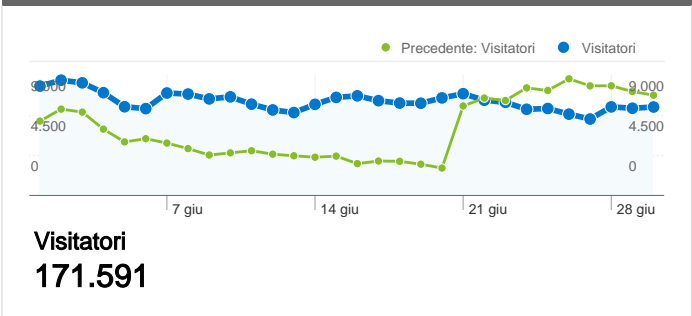

Uso del sito

<p>258.522 Visite Precedente: 185.357 (39,47%)</p>	<p>51,52% Frequenza di rimbalzo Precedente: 51,70% (-0,34%)</p>
<p>725.903 Visualizzazioni di pagina Precedente: 512.740 (41,57%)</p>	<p>00:02:18 Tempo medio sul sito Precedente: 00:02:06 (9,13%)</p>
<p>2,81 Pagine/Visita Precedente: 2,77 (1,51%)</p>	<p>58,86% % Nuove visite Precedente: 63,99% (-8,02%)</p>

Panoramica visitatori

Panoramica sulle sorgenti di traffico

Browser

Browser	Visite	% visite
Firefox		
01/giu/2010 - 30/giu/2010	151.222	58,49%
01/mag/2010 - 31/mag/2010	109.102	58,86%
% modifica	38,61%	-0,62%
Internet Explorer		
01/giu/2010 - 30/giu/2010	44.410	17,18%
01/mag/2010 - 31/mag/2010	35.475	19,14%
% modifica	25,19%	-10,24%
Chrome		
01/giu/2010 - 30/giu/2010	39.835	15,41%
01/mag/2010 - 31/mag/2010	26.094	14,08%
% modifica	52,66%	9,46%
Safari		
01/giu/2010 - 30/giu/2010	14.434	5,58%
01/mag/2010 - 31/mag/2010	8.549	4,61%
% modifica	68,84%	21,06%
Opera		
01/giu/2010 - 30/giu/2010	5.578	2,16%
01/mag/2010 - 31/mag/2010	4.049	2,18%
% modifica	37,76%	-1,23%

Fedeltà dei visitatori	
Conteggio delle visite da questo visitatore inclusa la visita corrente	Visite che costituiscono la visita n. dell'utente
1	
01/mag/2010 -	 64,08%
01/giu/2010 -	 58,96%
2	
01/mag/2010 -	 13,81%
01/giu/2010 -	 13,20%
3	
01/mag/2010 -	 5,68%
01/giu/2010 -	 5,75%
4	
01/mag/2010 -	 3,12%
01/giu/2010 -	 3,12%
5	
01/mag/2010 -	 1,97%
01/giu/2010 -	 2,00%
6	
01/mag/2010 -	 1,34%
01/giu/2010 -	 1,42%
7	
01/mag/2010 -	 1,00%
01/giu/2010 -	 1,04%
8	
01/mag/2010 -	 0,76%
01/giu/2010 -	 0,83%
9-14	
01/mag/2010 -	 2,59%
01/giu/2010 -	 2,98%
15-25	
01/mag/2010 -	 1,66%
01/giu/2010 -	 2,59%
26-50	
01/mag/2010 -	 1,27%
01/giu/2010 -	 2,28%
51-100	
01/mag/2010 -	