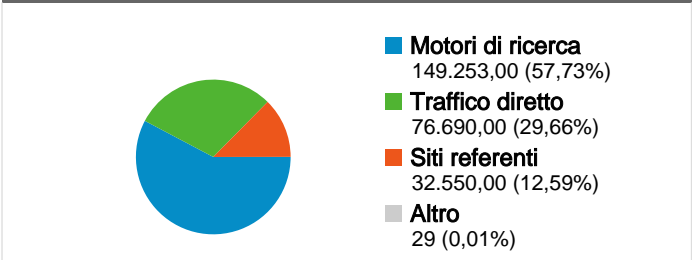

Uso del sito

<p>258.522 Visite Precedente: 185.357 (39,47%)</p>	<p>51,52% Frequenza di rimbalzo Precedente: 51,70% (-0,34%)</p>
<p>725.903 Visualizzazioni di pagina Precedente: 512.740 (41,57%)</p>	<p>00:02:18 Tempo medio sul sito Precedente: 00:02:06 (9,13%)</p>
<p>2,81 Pagine/Visita Precedente: 2,77 (1,51%)</p>	<p>58,86% % Nuove visite Precedente: 63,99% (-8,02%)</p>

Panoramica visitatori

Panoramica sulle sorgenti di traffico

Browser

Browser	Visite	% visite
Firefox		
01/giu/2010 - 30/giu/2010	151.222	58,49%
01/mag/2010 - 31/mag/2010	109.102	58,86%
% modifica	38,61%	-0,62%
Internet Explorer		
01/giu/2010 - 30/giu/2010	44.410	17,18%
01/mag/2010 - 31/mag/2010	35.475	19,14%
% modifica	25,19%	-10,24%
Chrome		
01/giu/2010 - 30/giu/2010	39.835	15,41%
01/mag/2010 - 31/mag/2010	26.094	14,08%
% modifica	52,66%	9,46%
Safari		
01/giu/2010 - 30/giu/2010	14.434	5,58%
01/mag/2010 - 31/mag/2010	8.549	4,61%
% modifica	68,84%	21,06%
Opera		
01/giu/2010 - 30/giu/2010	5.578	2,16%
01/mag/2010 - 31/mag/2010	4.049	2,18%
% modifica	37,76%	-1,23%

Fedeltà dei visitatori	
Conteggio delle visite da questo visitatore inclusa la visita corrente	Visite che costituiscono la visita n. dell'utente
1	
01/mag/2010 -	 64,08%
01/giu/2010 -	 58,96%
2	
01/mag/2010 -	 13,81%
01/giu/2010 -	 13,20%
3	
01/mag/2010 -	 5,68%
01/giu/2010 -	 5,75%
4	
01/mag/2010 -	 3,12%
01/giu/2010 -	 3,12%
5	
01/mag/2010 -	 1,97%
01/giu/2010 -	 2,00%
6	
01/mag/2010 -	 1,34%
01/giu/2010 -	 1,42%
7	
01/mag/2010 -	 1,00%
01/giu/2010 -	 1,04%
8	
01/mag/2010 -	 0,76%
01/giu/2010 -	 0,83%
9-14	
01/mag/2010 -	 2,59%
01/giu/2010 -	 2,98%
15-25	
01/mag/2010 -	 1,66%
01/giu/2010 -	 2,59%
26-50	
01/mag/2010 -	 1,27%
01/giu/2010 -	 2,28%
51-100	
01/mag/2010 -	