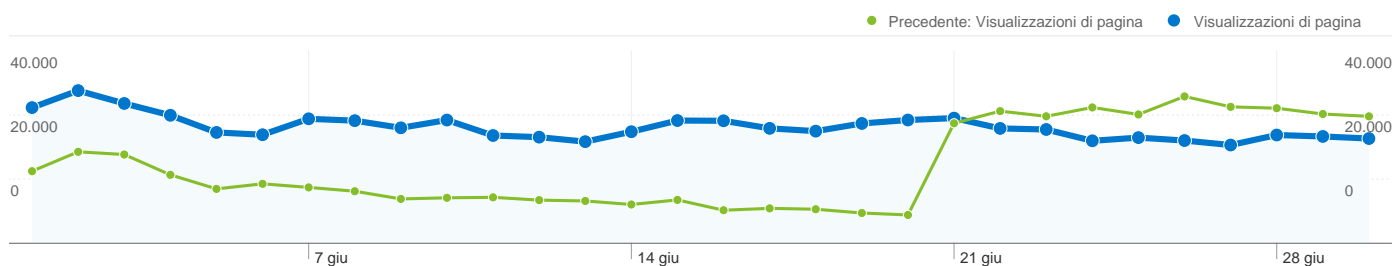

117 Titoli pagine 725.903

Rendimento contenuti

Visualizzazioni di pagina	Visualizzazioni di pagina uniche	Tempo medio sulla pagina	Frequenza di rimbalzo	% uscita	Indice $	
725.903 Precedente: 512.740 (41,57%)	544.162 Precedente: 381.027 (42,81%)	00:01:16 Precedente: 00:01:11 (6,62%)	51,52% Precedente: 51,70% (-0,34%)	35,61% Precedente: 36,15% (-1,48%)	US$ 0,00 Precedente: US$ 0,00 (0,00%)	
Titolo pagina	Visualizzazioni di pagina	Visualizzazioni di pagina uniche	Tempo medio sulla pagina	Frequenza di rimbalzo	% uscita	Indice $
ubuntu-it - Home						
01 giugno 2010 - 30 giugno 2010	295.634	208.269	00:01:28	50,75%	42,45%	US$ 0,00
01 maggio 2010 - 31 maggio 2010	147.357	99.389	00:01:16	49,99%	39,88%	US$ 0,00
% modifica	100,62%	109,55%	15,66%	1,51%	6,46%	0,00%
ubuntu-it - Download Ubuntu						
01 giugno 2010 - 30 giugno 2010	105.840	90.972	00:03:09	71,58%	64,33%	US$ 0,00
01 maggio 2010 - 31 maggio 2010	115.450	95.570	00:02:18	61,95%	59,13%	US$ 0,00
% modifica	-8,32%	-4,81%	37,06%	15,54%	8,81%	0,00%
ubuntu-it - Ottenere Ubuntu						
01 giugno 2010 - 30 giugno 2010	102.067	72.685	00:00:54	26,83%	17,92%	US$ 0,00
01 maggio 2010 - 31 maggio 2010	70.358	48.675	00:00:57	31,12%	21,76%	US$ 0,00
% modifica	45,07%	49,33%	-5,54%	-13,78%	-17,64%	0,00%
ubuntu-it - Ubuntu						
01 giugno 2010 - 30 giugno 2010	38.811	29.438	00:00:44	37,44%	15,04%	US$ 0,00
01 maggio 2010 - 31 maggio 2010	29.612	22.324	00:00:41	36,04%	16,40%	US$ 0,00
% modifica	31,07%	31,87%	6,56%	3,88%	-8,28%	0,00%
ubuntu-it - Supporto						
01 giugno 2010 - 30 giugno 2010	22.747	18.359	00:00:31	34,86%	17,48%	US$ 0,00
01 maggio 2010 - 31 maggio 2010	19.634	15.653	00:00:33	37,68%	21,12%	US$ 0,00
% modifica	15,86%	17,29%	-5,88%	-7,49%	-17,22%	0,00%
ubuntu-it - Kubuntu						
01 giugno 2010 - 30 giugno 2010	18.107	12.120	00:00:27	21,74%	9,50%	US$ 0,00
01 maggio 2010 - 31 maggio 2010	15.977	9.985	00:00:32	28,18%	16,24%	US$ 0,00
% modifica	13,33%	21,38%	-16,36%	-22,85%	-41,49%	0,00%