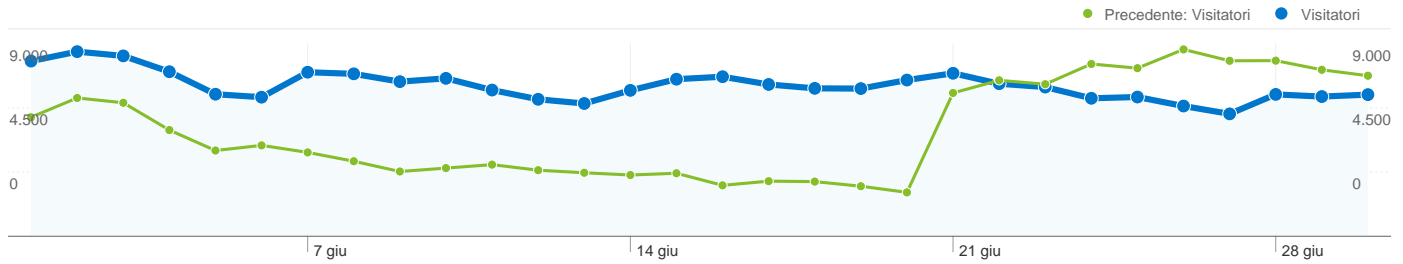

Uso del sito

<p>258.522 Visite Precedente: 185.357 (39,47%)</p>	<p>51,52% Frequenza di rimbalzo Precedente: 51,70% (-0,34%)</p>
<p>725.903 Visualizzazioni di pagina Precedente: 512.740 (41,57%)</p>	<p>00:02:18 Tempo medio sul sito Precedente: 00:02:06 (9,13%)</p>
<p>2,81 Pagine/Visita Precedente: 2,77 (1,51%)</p>	<p>58,86% % Nuove visite Precedente: 63,99% (-8,02%)</p>

Panoramica visitatori

Panoramica sulle sorgenti di traffico

Browser

Browser	Visite	% visite
Firefox		
01/giu/2010 - 30/giu/2010	151.222	58,49%
01/mag/2010 - 31/mag/2010	109.102	58,86%
% modifica	38,61%	-0,62%
Internet Explorer		
01/giu/2010 - 30/giu/2010	44.410	17,18%
01/mag/2010 - 31/mag/2010	35.475	19,14%
% modifica	25,19%	-10,24%
Chrome		
01/giu/2010 - 30/giu/2010	39.835	15,41%
01/mag/2010 - 31/mag/2010	26.094	14,08%
% modifica	52,66%	9,46%
Safari		
01/giu/2010 - 30/giu/2010	14.434	5,58%
01/mag/2010 - 31/mag/2010	8.549	4,61%
% modifica	68,84%	21,06%
Opera		
01/giu/2010 - 30/giu/2010	5.578	2,16%
01/mag/2010 - 31/mag/2010	4.049	2,18%
% modifica	37,76%	-1,23%

Fedeltà dei visitatori	
Conteggio delle visite da questo visitatore inclusa la visita corrente	Visite che costituiscono la visita n. dell'utente
1	
01/mag/2010 -	 64,08%
01/giu/2010 -	 58,96%
2	
01/mag/2010 -	 13,81%
01/giu/2010 -	 13,20%
3	
01/mag/2010 -	 5,68%
01/giu/2010 -	 5,75%
4	
01/mag/2010 -	 3,12%
01/giu/2010 -	 3,12%
5	
01/mag/2010 -	 1,97%
01/giu/2010 -	 2,00%
6	
01/mag/2010 -	 1,34%
01/giu/2010 -	 1,42%
7	
01/mag/2010 -	 1,00%
01/giu/2010 -	 1,04%
8	
01/mag/2010 -	 0,76%
01/giu/2010 -	 0,83%
9-14	
01/mag/2010 -	 2,59%
01/giu/2010 -	 2,98%
15-25	
01/mag/2010 -	 1,66%
01/giu/2010 -	 2,59%
26-50	
01/mag/2010 -	 1,27%
01/giu/2010 -	 2,28%
51-100	
01/mag/2010 -	

171.591 persone hanno visitato questo sito

258.522 Visite

Precedente: 185.357 (39,47%)

171.591 Visitatori unici assoluti

Precedente: 135.827 (26,33%)

725.903 Visualizzazioni di pagina

Precedente: 512.740 (41,57%)