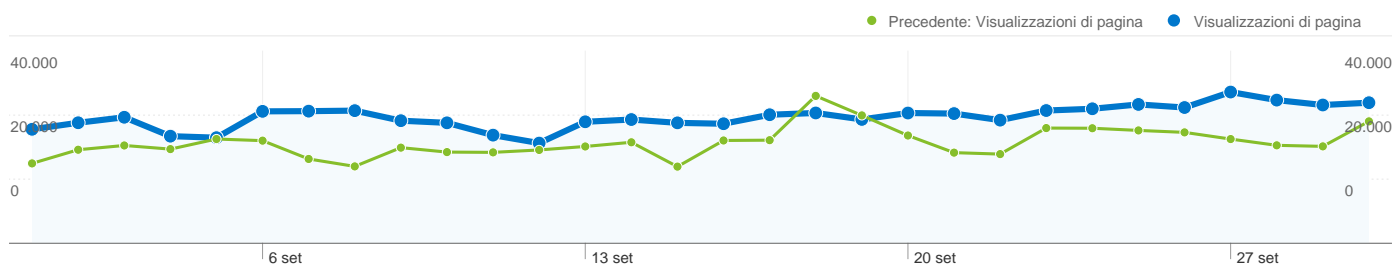

145 Titoli pagine sono stati visualizzati 788.543 volte in totale

Rendimento contenuti

Visualizzazioni di pagina	Visualizzazioni di pagina uniche	Tempo medio sulla pagina	Frequenza di rimbalzo	% uscita	Indice $	
788.543 Precedente: 654.885 (20,41%)	614.844 Precedente: 499.217 (23,16%)	00:01:19 Precedente: 00:01:15 (5,04%)	51,69% Precedente: 50,23% (2,90%)	37,66% Precedente: 35,56% (5,92%)	US$ 0,00 Precedente: US$ 0,00 (0,00%)	
Titolo pagina	Visualizzazioni di pagina	Visualizzazioni di pagina uniche	Tempo medio sulla pagina	Frequenza di rimbalzo	% uscita	Indice $
ubuntu-it - Home						
01 settembre 2010 - 30 settembre 2010	309.013	235.403	00:01:32	51,36%	46,62%	US$ 0,00
01 agosto 2010 - 31 agosto 2010	244.722	183.952	00:01:26	49,34%	43,85%	US$ 0,00
% modifica	26,27%	27,97%	7,87%	4,09%	6,32%	0,00%
ubuntu-it - Download Ubuntu						
01 settembre 2010 - 30 settembre 2010	119.551	103.662	00:03:17	72,18%	65,12%	US$ 0,00
01 agosto 2010 - 31 agosto 2010	110.716	88.293	00:02:36	69,47%	58,94%	US$ 0,00
% modifica	7,98%	17,41%	26,21%	3,90%	10,48%	0,00%
ubuntu-it - Ottenere Ubuntu						
01 settembre 2010 - 30 settembre 2010	119.476	87.336	00:00:56	26,46%	18,37%	US$ 0,00
01 agosto 2010 - 31 agosto 2010	102.517	73.441	00:00:57	26,58%	17,96%	US$ 0,00
% modifica	16,54%	18,92%	-1,47%	-0,43%	2,32%	0,00%
ubuntu-it - Ubuntu						
01 settembre 2010 - 30 settembre 2010	40.324	31.533	00:00:46	31,28%	15,46%	US$ 0,00
01 agosto 2010 - 31 agosto 2010	31.788	24.751	00:00:46	31,54%	14,62%	US$ 0,00
% modifica	26,85%	27,40%	0,74%	-0,84%	5,71%	0,00%
ubuntu-it - Supporto						
01 settembre 2010 - 30 settembre 2010	23.554	19.123	00:00:30	32,15%	17,36%	US$ 0,00
01 agosto 2010 - 31 agosto 2010	20.550	16.553	00:00:31	37,20%	17,99%	US$ 0,00
% modifica	14,62%	15,53%	-1,39%	-13,58%	-3,50%	0,00%
ubuntu-it - Kubuntu