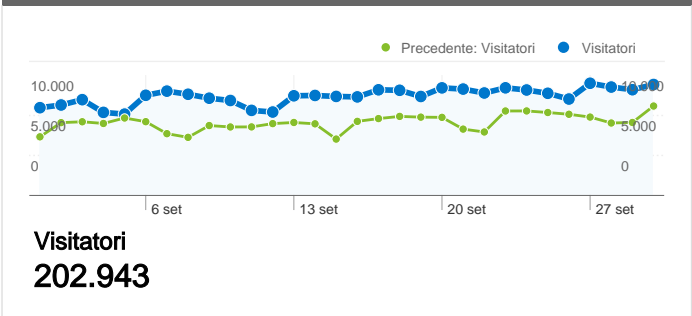

Uso del sito

 297.000 Visite Precedente: 232.862 (27,54%)	 51,69% Frequenza di rimbalzo Precedente: 50,23% (2,90%)
 788.543 Visualizzazioni di pagina Precedente: 654.885 (20,41%)	 00:02:11 Tempo medio sul sito Precedente: 00:02:16 (-4,08%)
 2,66 Pagine/Visita Precedente: 2,81 (-5,59%)	 61,28% % Nuove visite Precedente: 59,53% (2,93%)

Panoramica visitatori

Panoramica sulle sorgenti di traffico

Browser

Browser	Visite	% visite
Firefox		
01/set/2010 - 30/set/2010	162.531	54,72%
01/ago/2010 - 31/ago/2010	132.869	57,06%
% modifica	22,32%	-4,09%
Chrome		
01/set/2010 - 30/set/2010	61.480	20,70%
01/ago/2010 - 31/ago/2010	39.229	16,85%
% modifica	56,72%	22,88%
Internet Explorer		
01/set/2010 - 30/set/2010	50.130	16,88%
01/ago/2010 - 31/ago/2010	41.908	18,00%
% modifica	19,62%	-6,21%
Safari		
01/set/2010 - 30/set/2010	14.304	4,82%
01/ago/2010 - 31/ago/2010	11.593	4,98%
% modifica	23,38%	-3,26%
Opera		
01/set/2010 - 30/set/2010	5.849	1,97%
01/ago/2010 - 31/ago/2010	5.004	2,15%
% modifica	16,89%	-8,36%

Fedeltà dei visitatori	
Conteggio delle visite da questo visitatore inclusa la visita corrente	Visite che costituiscono la visita n. dell'utente
1 volte	
01/ago/2010 -	59,63%
01/set/2010 -	61,36%
2 volte	
01/ago/2010 -	13,50%
01/set/2010 -	13,24%
3 volte	
01/ago/2010 -	5,79%
01/set/2010 -	5,53%
4 volte	
01/ago/2010 -	3,13%
01/set/2010 -	3,00%
5 volte	
01/ago/2010 -	1,95%
01/set/2010 -	1,89%
6 volte	
01/ago/2010 -	1,37%
01/set/2010 -	1,27%
7 volte	
01/ago/2010 -	0,99%
01/set/2010 -	0,93%
8 volte	
01/ago/2010 -	0,78%
01/set/2010 -	0,74%
9-14 volte	
01/ago/2010 -	2,63%
01/set/2010 -	2,55%
15-25 volte	
01/ago/2010 -	2,20%
01/set/2010 -	2,08%
26-50 volte	
01/ago/2010 -	2,01%
01/set/2010 -	2,06%
51-100 volte	
01/ago/2010 -	

Tutte le sorgenti di traffico hanno generato un totale di 297.000 visite

28,64% Traffico diretto

Precedente: 29,45% (-2,77%)

11,60% Siti referenti

Precedente: 12,62% (-8,11%)

59,76% Motori di ricerca

Precedente: 57,92% (3,17%)