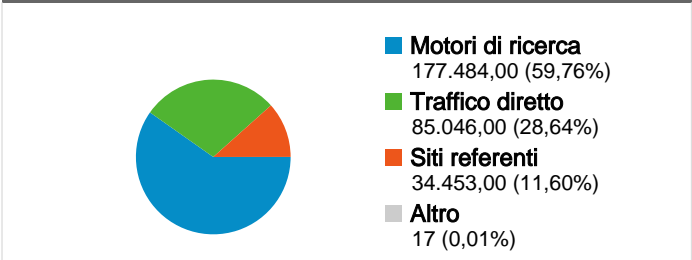

Uso del sito

 297.000 Visite Precedente: 232.862 (27,54%)	 51,69% Frequenza di rimbalzo Precedente: 50,23% (2,90%)
 788.543 Visualizzazioni di pagina Precedente: 654.885 (20,41%)	 00:02:11 Tempo medio sul sito Precedente: 00:02:16 (-4,08%)
 2,66 Pagine/Visita Precedente: 2,81 (-5,59%)	 61,28% % Nuove visite Precedente: 59,53% (2,93%)

Panoramica visitatori

Panoramica sulle sorgenti di traffico

Browser

Browser	Visite	% visite
Firefox		
01/set/2010 - 30/set/2010	162.531	54,72%
01/ago/2010 - 31/ago/2010	132.869	57,06%
% modifica	22,32%	-4,09%
Chrome		
01/set/2010 - 30/set/2010	61.480	20,70%
01/ago/2010 - 31/ago/2010	39.229	16,85%
% modifica	56,72%	22,88%
Internet Explorer		
01/set/2010 - 30/set/2010	50.130	16,88%
01/ago/2010 - 31/ago/2010	41.908	18,00%
% modifica	19,62%	-6,21%
Safari		
01/set/2010 - 30/set/2010	14.304	4,82%
01/ago/2010 - 31/ago/2010	11.593	4,98%
% modifica	23,38%	-3,26%
Opera		
01/set/2010 - 30/set/2010	5.849	1,97%
01/ago/2010 - 31/ago/2010	5.004	2,15%
% modifica	16,89%	-8,36%

Fedeltà dei visitatori	
Conteggio delle visite da questo visitatore inclusa la visita corrente	Visite che costituiscono la visita n. dell'utente
1 volte	
01/ago/2010 -	59,63%
01/set/2010 -	61,36%
2 volte	
01/ago/2010 -	13,50%
01/set/2010 -	13,24%
3 volte	
01/ago/2010 -	5,79%
01/set/2010 -	5,53%
4 volte	
01/ago/2010 -	3,13%
01/set/2010 -	3,00%
5 volte	
01/ago/2010 -	1,95%
01/set/2010 -	1,89%
6 volte	
01/ago/2010 -	1,37%
01/set/2010 -	1,27%
7 volte	
01/ago/2010 -	0,99%
01/set/2010 -	0,93%
8 volte	
01/ago/2010 -	0,78%
01/set/2010 -	0,74%
9-14 volte	
01/ago/2010 -	2,63%
01/set/2010 -	2,55%
15-25 volte	
01/ago/2010 -	2,20%
01/set/2010 -	2,08%
26-50 volte	
01/ago/2010 -	2,01%
01/set/2010 -	2,06%
51-100 volte	
01/ago/2010 -	