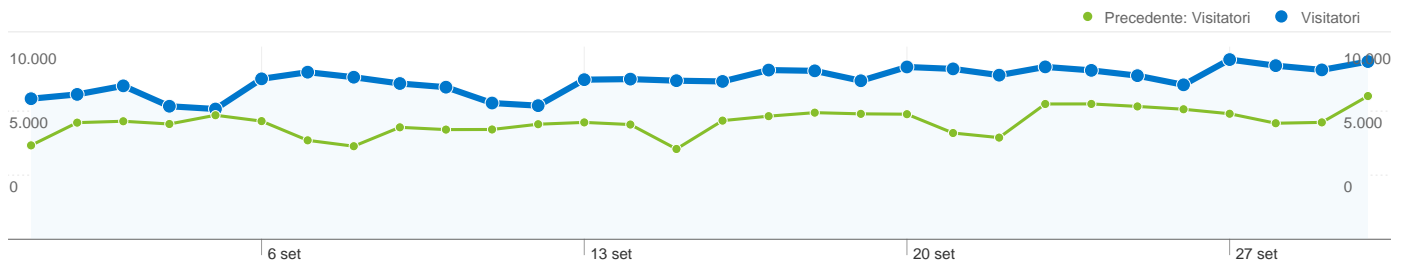

Fedeltà dei visitatori	
Conteggio delle visite da questo visitatore inclusa la visita corrente	Visite che costituiscono la visita n. dell'utente
1 volte	
01/ago/2010 -	59,63%
01/set/2010 -	61,36%
2 volte	
01/ago/2010 -	13,50%
01/set/2010 -	13,24%
3 volte	
01/ago/2010 -	5,79%
01/set/2010 -	5,53%
4 volte	
01/ago/2010 -	3,13%
01/set/2010 -	3,00%
5 volte	
01/ago/2010 -	1,95%
01/set/2010 -	1,89%
6 volte	
01/ago/2010 -	1,37%
01/set/2010 -	1,27%
7 volte	
01/ago/2010 -	0,99%
01/set/2010 -	0,93%
8 volte	
01/ago/2010 -	0,78%
01/set/2010 -	0,74%
9-14 volte	
01/ago/2010 -	2,63%
01/set/2010 -	2,55%
15-25 volte	
01/ago/2010 -	2,20%
01/set/2010 -	2,08%
26-50 volte	
01/ago/2010 -	2,01%
01/set/2010 -	2,06%
51-100 volte	
01/ago/2010 -	

Fornitori di servizi		
Fornitore di servizi	Visite	% visite
telecom italia s.p.a. tin easy lite		
01/set/2010 - 30/set/2010	48.615	16,37%
01/ago/2010 - 31/ago/2010	40.823	17,53%
% modifica	19,09%	-6,63%
infrastructure for fastwebs main location		
01/set/2010 - 30/set/2010	29.738	10,01%
01/ago/2010 - 31/ago/2010	20.562	8,83%
% modifica	44,63%	13,39%
iunet		
01/set/2010 - 30/set/2010	28.973	9,76%
01/ago/2010 - 31/ago/2010	21.588	9,27%
% modifica	34,21%	5,23%
ip addresses allocated to dsl customers		
01/set/2010 - 30/set/2010	13.394	4,51%
01/ago/2010 - 31/ago/2010	10.844	4,66%
% modifica	23,52%	-3,16%
telecom italia s.p.a.		
01/set/2010 - 30/set/2010	10.965	3,69%
01/ago/2010 - 31/ago/2010	8.490	3,65%
% modifica	29,15%	1,26%

202.943 persone hanno visitato questo sito

297.000 Visite

Precedente: 232.862 (27,54%)

202.943 Visitatori unici assoluti

Precedente: 155.638 (30,39%)

788.543 Visualizzazioni di pagina

Precedente: 654.885 (20,41%)