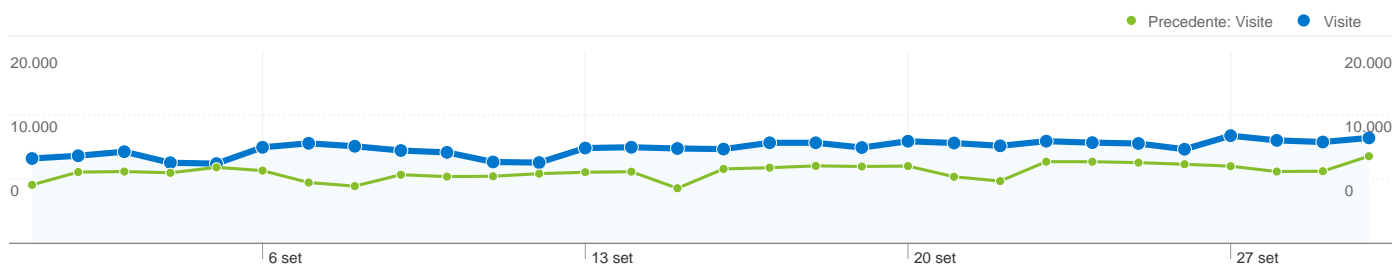

297.000 visite provenienti da 12.934 fornitori di servizi

Uso del sito

Visite	Pagine/Visita	Tempo medio sul sito	% Nuove visite	Frequenza di rimbalzo	
297.000 Precedente: 232.862 (27,54%)	2,66 Precedente: 2,81 (-5,59%)	00:02:11 Precedente: 00:02:16 (-4,08%)	61,36% Precedente: 59,63% (2,90%)	51,69% Precedente: 50,23% (2,90%)	
Fornitore di servizi	Visite	Pagine/Visita	Tempo medio sul sito	% Nuove visite	Frequenza di rimbalzo
telecom italia s.p.a. tin easy lite					
01 settembre 2010 - 30 settembre 2010	48.615	2,63	00:02:06	61,28%	52,30%
01 agosto 2010 - 31 agosto 2010	40.823	2,84	00:02:15	58,73%	50,72%
% modifica	19,09%	-7,50%	-6,93%	4,33%	3,11%
infrastructure for fastwebs main location					
01 settembre 2010 - 30 settembre 2010	29.738	2,66	00:02:06	60,98%	51,15%
01 agosto 2010 - 31 agosto 2010	20.562	2,86	00:02:21	59,90%	48,64%
% modifica	44,63%	-7,23%	-10,87%	1,81%	5,17%
iunet					
01 settembre 2010 - 30 settembre 2010	28.973	2,62	00:02:11	61,34%	52,42%
01 agosto 2010 - 31 agosto 2010	21.588	2,84	00:02:22	58,93%	49,61%
% modifica	34,21%	-7,77%	-7,24%	4,08%	5,67%
ip addresses allocated to dsl customers					
01 settembre 2010 - 30 settembre 2010	13.394	2,57	00:02:27	56,50%	54,78%
01 agosto 2010 - 31 agosto 2010	10.844	2,70	00:02:11	54,79%	52,33%
% modifica	23,52%	-4,81%	12,50%	3,12%	4,67%
telecom italia s.p.a.					
01 settembre 2010 - 30 settembre 2010	10.965	2,73	00:02:05	62,86%	49,88%
01 agosto 2010 - 31 agosto 2010	8.490	2,89	00:02:16	62,31%	48,07%
% modifica	29,15%	-5,61%	-7,95%	0,89%	3,76%
telecom italia net					
01 settembre 2010 - 30 settembre 2010	9.459	2,58	00:02:01	60,95%	53,74%
01 agosto 2010 - 31 agosto 2010	7.933	2,66	00:02:02	59,30%	53,09%
% modifica	19,24%	-3,03%	-0,90%	2,78%	1,21%