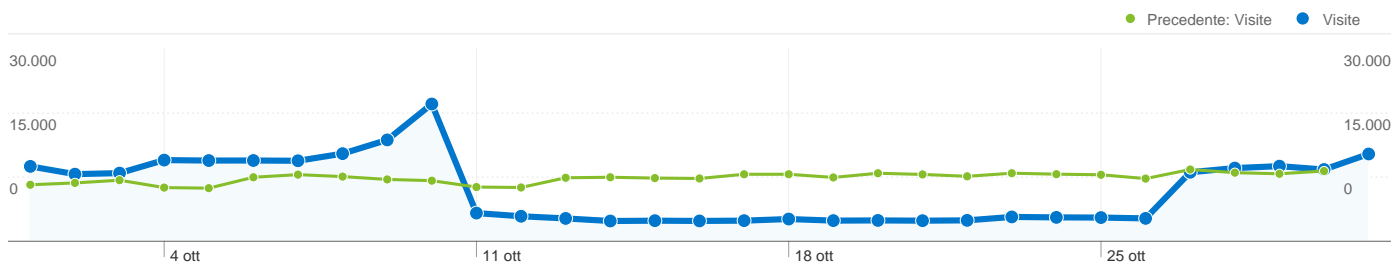

Tutte le sorgenti di traffico hanno generato un totale di 248.881 visite

24,84% Traffico diretto

Precedente: 28,64% (-13,26%)

12,82% Siti referenti

Precedente: 11,60% (10,48%)

62,35% Motori di ricerca

Precedente: 59,76% (4,33%)

- **Motori di ricerca**
  155.167,00 (62,35%)
- **Traffico diretto**
  61.815,00 (24,84%)
- **Siti referenti**
  31.897,00 (12,82%)
- **Altro**
  2 (> 0,00%)

Principali sorgenti di traffico

Sorgenti	Visite	% visite	Parole chiave	Visite	% visite
google (organic)			ubuntu		
01/ott/2010 - 31/ott/2010	150.942	60,65%	01/ott/2010 - 31/ott/2010	95.644	61,64%
01/set/2010 - 30/set/2010	172.838	58,19%	01/set/2010 - 30/set/2010	111.845	63,02%
% modifica	-12,67%	4,22%	% modifica	-14,49%	-2,19%
(direct) ((none))			linux		
01/ott/2010 - 31/ott/2010	61.815	24,84%	01/ott/2010 - 31/ott/2010	5.358	3,45%
01/set/2010 - 30/set/2010	85.046	28,64%	01/set/2010 - 30/set/2010	10.288	5,80%
% modifica	-27,32%	-13,26%	% modifica	-47,92%	-40,43%
ubuntu.it (referral)			ubuntu.it		
01/ott/2010 - 31/ott/2010	10.821	4,35%	01/ott/2010 - 31/ott/2010	3.952	2,55%
01/set/2010 - 30/set/2010	12.440	4,19%	01/set/2010 - 30/set/2010	4.253	2,40%
% modifica	-13,01%	3,80%	% modifica	-7,08%	6,29%
wiki.ubuntu-it.org (referral)			ubuntu 10.10		
01/ott/2010 - 31/ott/2010	4.242	1,70%	01/ott/2010 - 31/ott/2010	3.508	2,26%
01/set/2010 - 30/set/2010	3.916	1,32%	01/set/2010 - 30/set/2010	1.979	1,12%
% modifica	8,32%	29,27%	% modifica	77,26%	102,76%
forum.ubuntu-it.org (referral)			ubuntu download		
01/ott/2010 - 31/ott/2010	3.778	1,52%	01/ott/2010 - 31/ott/2010	2.338	1,51%
01/set/2010 - 30/set/2010	4.064	1,37%	01/set/2010 - 30/set/2010	2.262	1,27%