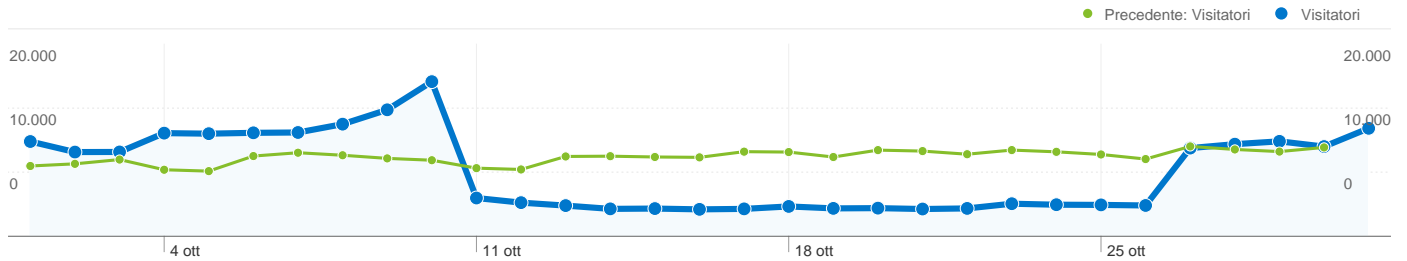

Panoramica visitatori

Panoramica sulle sorgenti di traffico

Browser

Browser	Visite	% visite
Firefox		
01/ott/2010 - 31/ott/2010	137.983	55,44%
01/set/2010 - 30/set/2010	162.531	54,72%
% modifica	-15,10%	1,31%
Chrome		
01/ott/2010 - 31/ott/2010	50.458	20,27%
01/set/2010 - 30/set/2010	61.480	20,70%
% modifica	-17,93%	-2,06%
Internet Explorer		
01/ott/2010 - 31/ott/2010	41.629	16,73%
01/set/2010 - 30/set/2010	50.130	16,88%
% modifica	-16,96%	-0,90%
Safari		
01/ott/2010 - 31/ott/2010	11.467	4,61%
01/set/2010 - 30/set/2010	14.304	4,82%
% modifica	-19,83%	-4,33%
Opera		
01/ott/2010 - 31/ott/2010	5.216	2,10%
01/set/2010 - 30/set/2010	5.849	1,97%
% modifica	-10,82%	6,42%

Fedeltà dei visitatori	
Conteggio delle visite da questo visitatore inclusa la visita corrente	Visite che costituiscono la visita n. dell'utente
1 volte	
01/set/2010 -	 61,36%
01/ott/2010 -	 61,88%
2 volte	
01/set/2010 -	 13,24%
01/ott/2010 -	 14,08%
3 volte	
01/set/2010 -	 5,53%
01/ott/2010 -	 6,21%
4 volte	
01/set/2010 -	 3,00%
01/ott/2010 -	 3,39%
5 volte	
01/set/2010 -	 1,89%
01/ott/2010 -	 2,16%
6 volte	
01/set/2010 -	 1,27%
01/ott/2010 -	 1,50%
7 volte	
01/set/2010 -	 0,93%
01/ott/2010 -	 1,09%
8 volte	
01/set/2010 -	 0,74%
01/ott/2010 -	 0,84%
9-14 volte	
01/set/2010 -	 2,55%
01/ott/2010 -	 2,64%
15-25 volte	
01/set/2010 -	 2,08%
01/ott/2010 -	 1,77%
26-50 volte	
01/set/2010 -	 2,06%
01/ott/2010 -	 1,39%
51-100 volte	
01/set/2010 -	

175.618 persone hanno visitato questo sito

 **248.881** Visite

Precedente: 297.000 (-16,20%)

 **175.618** Visitatori unici assoluti

Precedente: 202.943 (-13,46%)

 **662.357** Visualizzazioni di pagina

Precedente: 788.543 (-16,00%)