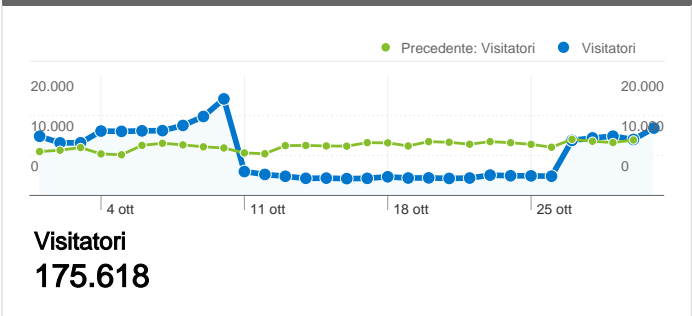

Uso del sito

<p>248.881 Visite</p> <p>Precedente: 297.000 (-16,20%)</p>	<p>51,18% Frequenza di rimbalzo</p> <p>Precedente: 51,69% (-0,98%)</p>
<p>662.357 Visualizzazioni di pagina</p> <p>Precedente: 788.543 (-16,00%)</p>	<p>00:02:08 Tempo medio sul sito</p> <p>Precedente: 00:02:11 (-2,01%)</p>
<p>2,66 Pagine/Visita</p> <p>Precedente: 2,66 (0,24%)</p>	<p>61,78% % Nuove visite</p> <p>Precedente: 61,28% (0,83%)</p>

Panoramica visitatori

Panoramica sulle sorgenti di traffico

Browser

Browser	Visite	% visite
Firefox		
01/ott/2010 - 31/ott/2010	137.983	55,44%
01/set/2010 - 30/set/2010	162.531	54,72%
% modifica	-15,10%	1,31%
Chrome		
01/ott/2010 - 31/ott/2010	50.458	20,27%
01/set/2010 - 30/set/2010	61.480	20,70%
% modifica	-17,93%	-2,06%
Internet Explorer		
01/ott/2010 - 31/ott/2010	41.629	16,73%
01/set/2010 - 30/set/2010	50.130	16,88%
% modifica	-16,96%	-0,90%
Safari		
01/ott/2010 - 31/ott/2010	11.467	4,61%
01/set/2010 - 30/set/2010	14.304	4,82%
% modifica	-19,83%	-4,33%
Opera		
01/ott/2010 - 31/ott/2010	5.216	2,10%
01/set/2010 - 30/set/2010	5.849	1,97%
% modifica	-10,82%	6,42%

Fedeltà dei visitatori	
Conteggio delle visite da questo visitatore inclusa la visita corrente	Visite che costituiscono la visita n. dell'utente
1 volte	
01/set/2010 -	 61,36%
01/ott/2010 -	 61,88%
2 volte	
01/set/2010 -	 13,24%
01/ott/2010 -	 14,08%
3 volte	
01/set/2010 -	 5,53%
01/ott/2010 -	 6,21%
4 volte	
01/set/2010 -	 3,00%
01/ott/2010 -	 3,39%
5 volte	
01/set/2010 -	 1,89%
01/ott/2010 -	 2,16%
6 volte	
01/set/2010 -	 1,27%
01/ott/2010 -	 1,50%
7 volte	
01/set/2010 -	 0,93%
01/ott/2010 -	 1,09%
8 volte	
01/set/2010 -	 0,74%
01/ott/2010 -	 0,84%
9-14 volte	
01/set/2010 -	 2,55%
01/ott/2010 -	 2,64%
15-25 volte	
01/set/2010 -	 2,08%
01/ott/2010 -	 1,77%
26-50 volte	
01/set/2010 -	 2,06%
01/ott/2010 -	 1,39%
51-100 volte	
01/set/2010 -	