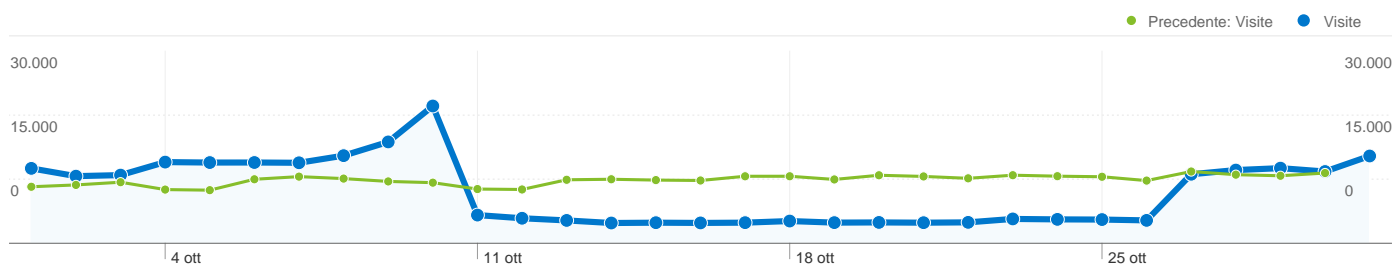

Tutte le sorgenti di traffico hanno generato un totale di 248.881 visite

24,84% Traffico diretto

Precedente: 28,64% (-13,26%)

12,82% Siti referenti

Precedente: 11,60% (10,48%)

62,35% Motori di ricerca

Precedente: 59,76% (4,33%)

% modifica

-7,04%

10,94%

% modifica

3,36%

18,23%

248.881 visite hanno utilizzato 64 browser

Uso del sito