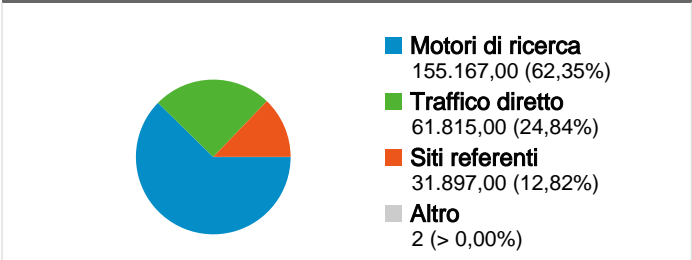

Uso del sito

<p>248.881 Visite</p> <p>Precedente: 297.000 (-16,20%)</p>	<p>51,18% Frequenza di rimbalzo</p> <p>Precedente: 51,69% (-0,98%)</p>
<p>662.357 Visualizzazioni di pagina</p> <p>Precedente: 788.543 (-16,00%)</p>	<p>00:02:08 Tempo medio sul sito</p> <p>Precedente: 00:02:11 (-2,01%)</p>
<p>2,66 Pagine/Visita</p> <p>Precedente: 2,66 (0,24%)</p>	<p>61,78% % Nuove visite</p> <p>Precedente: 61,28% (0,83%)</p>

Panoramica visitatori

Panoramica sulle sorgenti di traffico

Browser

Browser	Visite	% visite
Firefox		
01/ott/2010 - 31/ott/2010	137.983	55,44%
01/set/2010 - 30/set/2010	162.531	54,72%
% modifica	-15,10%	1,31%
Chrome		
01/ott/2010 - 31/ott/2010	50.458	20,27%
01/set/2010 - 30/set/2010	61.480	20,70%
% modifica	-17,93%	-2,06%
Internet Explorer		
01/ott/2010 - 31/ott/2010	41.629	16,73%
01/set/2010 - 30/set/2010	50.130	16,88%
% modifica	-16,96%	-0,90%
Safari		
01/ott/2010 - 31/ott/2010	11.467	4,61%
01/set/2010 - 30/set/2010	14.304	4,82%
% modifica	-19,83%	-4,33%
Opera		
01/ott/2010 - 31/ott/2010	5.216	2,10%
01/set/2010 - 30/set/2010	5.849	1,97%
% modifica	-10,82%	6,42%

Fedeltà dei visitatori	
Conteggio delle visite da questo visitatore inclusa la visita corrente	Visite che costituiscono la visita n. dell'utente
1 volte	
01/set/2010 -	 61,36%
01/ott/2010 -	 61,88%
2 volte	
01/set/2010 -	 13,24%
01/ott/2010 -	 14,08%
3 volte	
01/set/2010 -	 5,53%
01/ott/2010 -	 6,21%
4 volte	
01/set/2010 -	 3,00%
01/ott/2010 -	 3,39%
5 volte	
01/set/2010 -	 1,89%
01/ott/2010 -	 2,16%
6 volte	
01/set/2010 -	 1,27%
01/ott/2010 -	 1,50%
7 volte	
01/set/2010 -	 0,93%
01/ott/2010 -	 1,09%
8 volte	
01/set/2010 -	 0,74%
01/ott/2010 -	 0,84%
9-14 volte	
01/set/2010 -	 2,55%
01/ott/2010 -	 2,64%
15-25 volte	
01/set/2010 -	 2,08%
01/ott/2010 -	 1,77%
26-50 volte	
01/set/2010 -	 2,06%
01/ott/2010 -	 1,39%
51-100 volte	
01/set/2010 -	