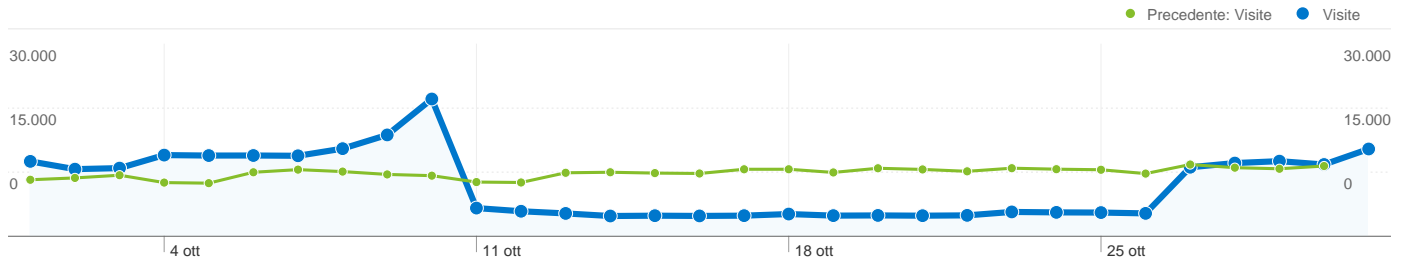

248.881 visite provenienti da 12.998 fornitori di servizi

Uso del sito

Visite	Pagine/Visita	Tempo medio sul sito	% Nuove visite	Frequenza di rimbalzo	
248.881 Precedente: 297.000 (-16,20%)	2,66 Precedente: 2,66 (0,24%)	00:02:08 Precedente: 00:02:11 (-2,01%)	61,88% Precedente: 61,36% (0,86%)	51,18% Precedente: 51,69% (-0,98%)	
Fornitore di servizi	Visite	Pagine/Visita	Tempo medio sul sito	% Nuove visite	Frequenza di rimbalzo
telecom italia s.p.a. tin easy lite					
01 ottobre 2010 - 31 ottobre 2010	43.094	2,67	00:02:15	61,06%	51,40%
01 settembre 2010 - 30 settembre 2010	48.615	2,63	00:02:06	61,28%	52,30%
% modifica	-11,36%	1,45%	7,08%	-0,35%	-1,72%
iunet					
01 ottobre 2010 - 31 ottobre 2010	25.430	2,64	00:02:02	61,42%	51,62%
01 settembre 2010 - 30 settembre 2010	28.973	2,62	00:02:11	61,34%	52,42%
% modifica	-12,23%	0,87%	-7,23%	0,14%	-1,53%
infrastructure for fastwebs main location					
01 ottobre 2010 - 31 ottobre 2010	25.144	2,65	00:02:07	60,13%	51,61%
01 settembre 2010 - 30 settembre 2010	29.738	2,66	00:02:06	60,98%	51,15%
% modifica	-15,45%	-0,30%	1,27%	-1,39%	0,90%
ip addresses allocated to dsl customers					
01 ottobre 2010 - 31 ottobre 2010	11.043	2,63	00:02:16	60,16%	51,54%
01 settembre 2010 - 30 settembre 2010	13.394	2,57	00:02:27	56,50%	54,78%
% modifica	-17,55%	2,32%	-7,36%	6,48%	-5,90%
telecom italia s.p.a.					
01 ottobre 2010 - 31 ottobre 2010	9.012	2,72	00:02:05	64,49%	49,10%
01 settembre 2010 - 30 settembre 2010	10.965	2,73	00:02:05	62,86%	49,88%
% modifica	-17,81%	-0,24%	-0,66%	2,59%	-1,56%
telecom italia net					
01 ottobre 2010 - 31 ottobre 2010	8.055	2,67	00:02:13	61,70%	52,00%
01 settembre 2010 - 30 settembre 2010	9.459	2,58	00:02:01	60,95%	53,74%
% modifica	-14,84%	3,46%	10,17%	1,24%	-3,22%