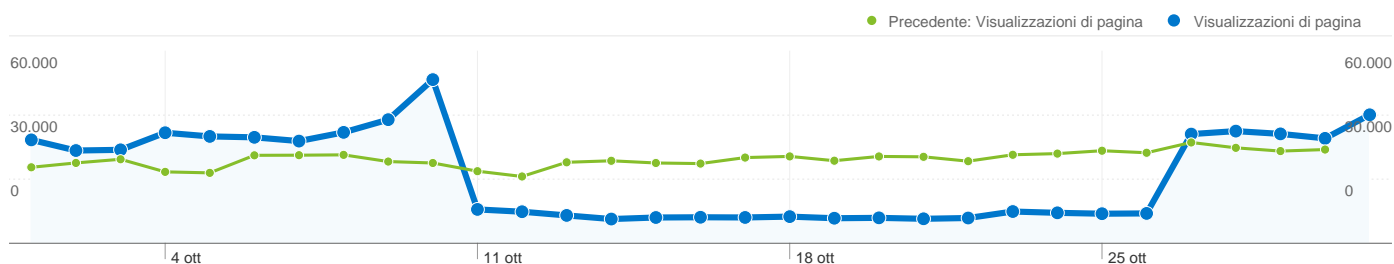

152 Titoli pagine sono stati visualizzati 662.357 volte in totale

Rendimento contenuti

Visualizzazioni di pagina	Visualizzazioni di pagina uniche	Tempo medio sulla pagina	Frequenza di rimbalzo	% uscita	Indice $	
662.357 Precedente: 788.543 (-16,00%)	502.771 Precedente: 614.844 (-18,23%)	00:01:17 Precedente: 00:01:19 (-2,38%)	51,18% Precedente: 51,69% (-0,98%)	37,58% Precedente: 37,66% (-0,24%)	US$ 0,00 Precedente: US$ 0,00 (0,00%)	
Titolo pagina	Visualizzazioni di pagina	Visualizzazioni di pagina uniche	Tempo medio sulla pagina	Frequenza di rimbalzo	% uscita	Indice $
ubuntu-it - Home						
01 ottobre 2010 - 31 ottobre 2010	220.042	161.210	00:01:32	51,30%	46,14%	US$ 0,00
01 settembre 2010 - 30 settembre 2010	309.013	235.403	00:01:32	51,36%	46,62%	US$ 0,00
% modifica	-28,79%	-31,52%	-1,00%	-0,10%	-1,05%	0,00%
ubuntu-it - Download Ubuntu						
01 ottobre 2010 - 31 ottobre 2010	120.034	99.028	00:02:36	66,59%	60,84%	US$ 0,00
01 settembre 2010 - 30 settembre 2010	119.551	103.662	00:03:17	72,18%	65,12%	US$ 0,00
% modifica	0,40%	-4,47%	-20,43%	-7,74%	-6,58%	0,00%
ubuntu-it - Ottenere Ubuntu						
01 ottobre 2010 - 31 ottobre 2010	99.236	70.470	00:00:57	26,20%	19,70%	US$ 0,00
01 settembre 2010 - 30 settembre 2010	119.476	87.336	00:00:56	26,46%	18,37%	US$ 0,00
% modifica	-16,94%	-19,31%	2,01%	-1,01%	7,25%	0,00%
ubuntu-it - Ubuntu						
01 ottobre 2010 - 31 ottobre 2010	35.856	27.539	00:00:46	35,77%	16,97%	US$ 0,00
01 settembre 2010 - 30 settembre 2010	40.324	31.533	00:00:46	31,28%	15,46%	US$ 0,00
% modifica	-11,08%	-12,67%	0,73%	14,35%	9,77%	0,00%
ubuntu-it - Supporto						
01 ottobre 2010 - 31 ottobre 2010	21.271	16.998	00:00:32	50,47%	23,35%	US$ 0,00
01 settembre 2010 - 30 settembre 2010	23.554	19.123	00:00:30	32,15%	17,36%	US$ 0,00
% modifica	-9,69%	-11,11%	6,60%	56,99%	34,48%	0,00%
ubuntu-it - Kubuntu						
01 ottobre 2010 - 31 ottobre 2010	17.395	12.089	00:00:33	24,81%	15,16%	US$ 0,00