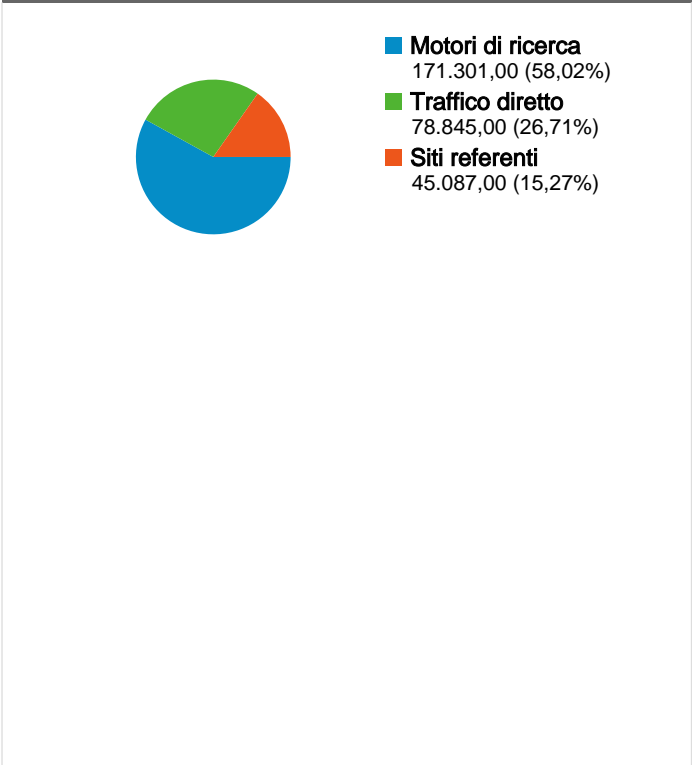

Panoramica sulle sorgenti di traffico

Browser

Browser	Visite	% visite
Firefox		
01/gen/2011 - 31/gen/2011	154.671	52,39%
01/dic/2010 - 31/dic/2010	144.715	54,12%
% modifica	6,88%	-3,20%
Chrome		
01/gen/2011 - 31/gen/2011	62.949	21,32%
01/dic/2010 - 31/dic/2010	53.912	20,16%
% modifica	16,76%	5,75%
Internet Explorer		
01/gen/2011 - 31/gen/2011	53.321	18,06%
01/dic/2010 - 31/dic/2010	47.177	17,64%
% modifica	13,02%	2,36%
Safari		
01/gen/2011 - 31/gen/2011	15.749	5,33%
01/dic/2010 - 31/dic/2010	14.201	5,31%
% modifica	10,90%	0,44%
Opera		
01/gen/2011 - 31/gen/2011	6.063	2,05%
01/dic/2010 - 31/dic/2010	5.242	1,96%
% modifica	15,66%	4,75%