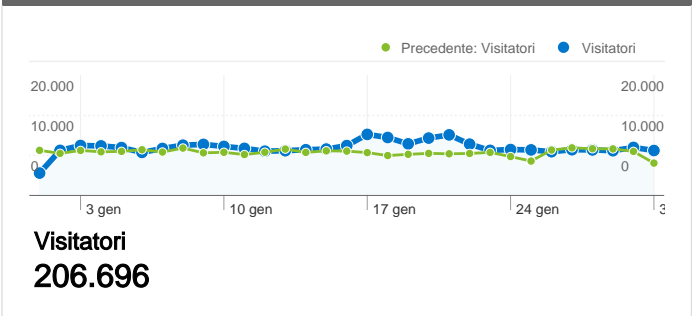

Panoramica visitatori