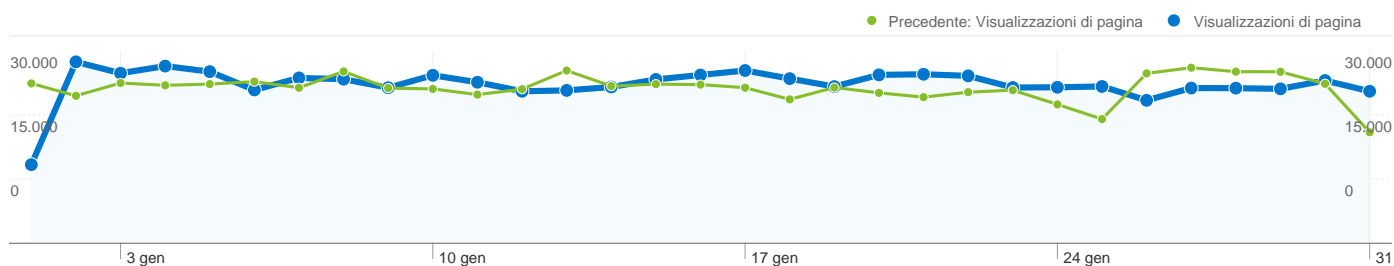

136 Titoli pagine sono stati visualizzati 769.811 volte in totale

Rendimento contenuti

Visualizzazioni di pagina	Visualizzazioni di pagina uniche	Tempo medio sulla pagina	Frequenza di rimbalzo	% uscita	Indice $	
769.811 Precedente: 751.428 (2,45%)	594.185 Precedente: 569.524 (4,33%)	00:01:22 Precedente: 00:01:16 (8,88%)	51,27% Precedente: 49,41% (3,76%)	38,35% Precedente: 35,58% (7,78%)	US$ 0,00 Precedente: US$ 0,00 (0,00%)	
Titolo pagina	Visualizzazioni di pagina	Visualizzazioni di pagina uniche	Tempo medio sulla pagina	Frequenza di rimbalzo	% uscita	Indice $
ubuntu-it - Home						
01 gennaio 2011 - 31 gennaio 2011	283.554	214.570	00:01:26	52,86%	47,31%	US$ 0,00
01 dicembre 2010 - 31 dicembre 2010	285.577	207.615	00:01:19	48,27%	41,77%	US$ 0,00
% modifica	-0,71%	3,35%	9,70%	9,52%	13,25%	0,00%
ubuntu-it - Ottenere Ubuntu						
01 gennaio 2011 - 31 gennaio 2011	131.238	94.711	00:01:03	23,51%	19,33%	US$ 0,00
01 dicembre 2010 - 31 dicembre 2010	123.164	89.073	00:00:58	26,99%	18,30%	US$ 0,00
% modifica	6,56%	6,33%	8,53%	-12,90%	5,59%	0,00%
ubuntu-it - Download Ubuntu						
01 gennaio 2011 - 31 gennaio 2011	131.075	107.761	00:03:16	71,08%	64,23%	US$ 0,00
01 dicembre 2010 - 31 dicembre 2010	124.052	102.167	00:03:05	71,80%	63,64%	US$ 0,00
% modifica	5,66%	5,48%	5,52%	-1,01%	0,94%	0,00%
ubuntu-it - Ubuntu						
01 gennaio 2011 - 31 gennaio 2011	40.759	32.208	00:00:54	29,95%	17,26%	US$ 0,00
01 dicembre 2010 - 31 dicembre 2010	40.238	30.976	00:00:49	30,17%	14,92%	US$ 0,00
% modifica	1,29%	3,98%	9,32%	-0,72%	15,68%	0,00%
ubuntu-it - Supporto						
01 gennaio 2011 - 31 gennaio 2011	23.006	18.952	00:00:36	40,10%	20,76%	US$ 0,00
01 dicembre 2010 - 31 dicembre 2010	23.060	18.729	00:00:31	41,35%	18,62%	US$ 0,00
% modifica	-0,23%	1,19%	17,13%	-3,04%	11,46%	0,00%
ubuntu-it - Kubuntu						
01 gennaio 2011 - 31 gennaio 2011	17.032	12.019	00:00:35	20,28%	11,05%	US$ 0,00