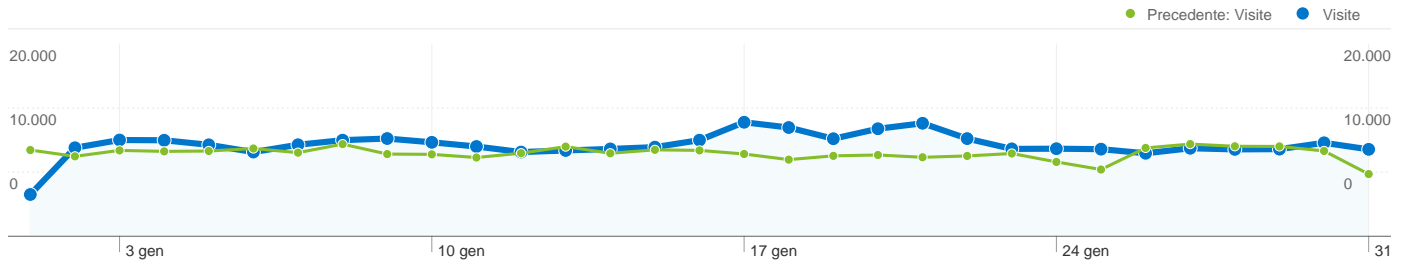

Tutte le sorgenti di traffico hanno generato un totale di 295.233 visite

26,71% Traffico diretto

Precedente: 28,22% (-5,36%)

15,27% Siti referenti

Precedente: 13,68% (11,67%)

58,02% Motori di ricerca

Precedente: 58,10% (-0,14%)

- **Motori di ricerca**
  171.301,00 (58,02%)
- **Traffico diretto**
  78.845,00 (26,71%)
- **Siti referenti**
  45.087,00 (15,27%)

Principali sorgenti di traffico

Sorgenti	Visite	% visite	Parole chiave	Visite	% visite
google (organic)			ubuntu		
01/gen/2011 - 31/gen/2011	166.352	56,35%	01/gen/2011 - 31/gen/2011	102.430	59,80%
01/dic/2010 - 31/dic/2010	150.535	56,30%	01/dic/2010 - 31/dic/2010	95.413	61,41%
% modifica	10,51%	0,08%	% modifica	7,35%	-2,64%
(direct) ((none))			linux		
01/gen/2011 - 31/gen/2011	78.845	26,71%	01/gen/2011 - 31/gen/2011	10.590	6,18%
01/dic/2010 - 31/dic/2010	75.455	28,22%	01/dic/2010 - 31/dic/2010	10.233	6,59%
% modifica	4,49%	-5,36%	% modifica	3,49%	-6,14%
ubuntu.it (referral)			ubuntu.it		
01/gen/2011 - 31/gen/2011	21.808	7,39%	01/gen/2011 - 31/gen/2011	5.526	3,23%
01/dic/2010 - 31/dic/2010	12.557	4,70%	01/dic/2010 - 31/dic/2010	4.874	3,14%
% modifica	73,67%	57,29%	% modifica	13,38%	2,83%
forum.ubuntu-it.org (referral)			ubuntu 10.10		
01/gen/2011 - 31/gen/2011	4.028	1,36%	01/gen/2011 - 31/gen/2011	3.659	2,14%
01/dic/2010 - 31/dic/2010	3.831	1,43%	01/dic/2010 - 31/dic/2010	2.741	1,76%
% modifica	5,14%	-4,78%	% modifica	33,49%	21,07%
wiki.ubuntu-it.org (referral)			linux ubuntu		
01/gen/2011 - 31/gen/2011	3.761	1,27%	01/gen/2011 - 31/gen/2011	3.014	1,76%
01/dic/2010 - 31/dic/2010	3.641	1,36%	01/dic/2010 - 31/dic/2010	2.731	1,76%