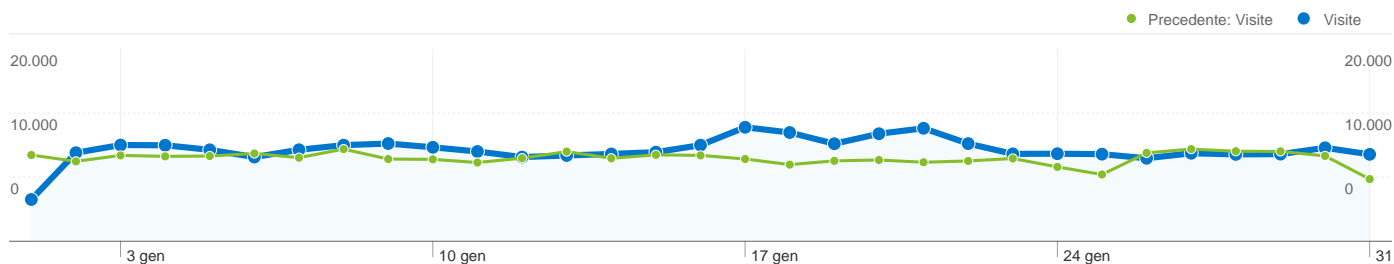

% modifica

3,30%

-6,45%

% modifica

10,36%

0,09%

295.233 visite hanno utilizzato 77 browser

Uso del sito