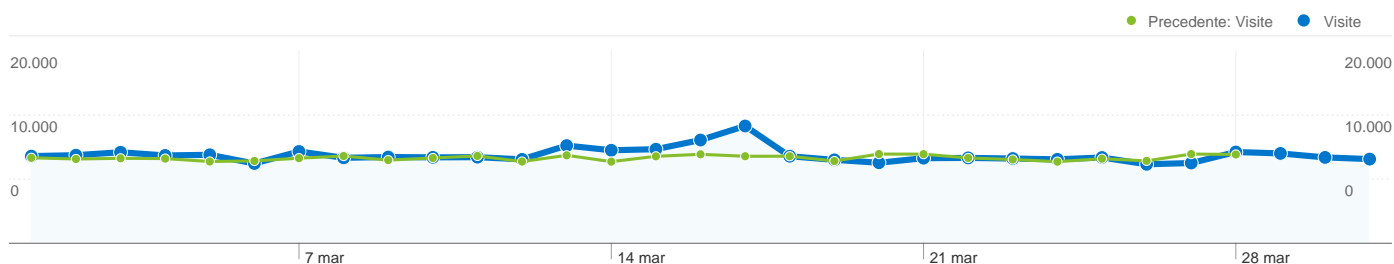

284.563 visite provenienti da 13.511 fornitori di servizi

Uso del sito

Visite	Pagine/Visita	Tempo medio sul sito	% Nuove visite	Frequenza di rimbalzo	
284.563 Precedente: 248.711 (14,42%)	2,59 Precedente: 2,70 (-3,97%)	00:02:02 Precedente: 00:02:11 (-6,66%)	63,07% Precedente: 62,64% (0,69%)	52,07% Precedente: 50,42% (3,27%)	
Fornitore di servizi	Visite	Pagine/Visita	Tempo medio sul sito	% Nuove visite	Frequenza di rimbalzo
telecom italia s.p.a. tin easy lite					
01 marzo 2011 - 31 marzo 2011	48.017	2,60	00:02:02	63,00%	52,45%
01 febbraio 2011 - 28 febbraio 2011	41.525	2,69	00:02:06	63,08%	51,16%
% modifica	15,63%	-3,25%	-2,92%	-0,13%	2,52%
iunet					
01 marzo 2011 - 31 marzo 2011	28.664	2,60	00:02:04	63,99%	51,20%
01 febbraio 2011 - 28 febbraio 2011	24.509	2,71	00:02:12	63,33%	49,84%
% modifica	16,95%	-4,10%	-6,40%	1,03%	2,74%
infrastructure for fastwebs main location					
01 marzo 2011 - 31 marzo 2011	26.341	2,58	00:01:58	62,25%	52,06%
01 febbraio 2011 - 28 febbraio 2011	23.272	2,67	00:02:07	60,70%	51,05%
% modifica	13,19%	-3,14%	-7,25%	2,55%	1,97%
telecom italia s.p.a.					
01 marzo 2011 - 31 marzo 2011	10.524	2,69	00:02:12	65,87%	50,09%
01 febbraio 2011 - 28 febbraio 2011	9.225	2,82	00:02:12	64,74%	47,98%
% modifica	14,08%	-4,43%	-0,43%	1,75%	4,39%
tiscalinet					
01 marzo 2011 - 31 marzo 2011	9.637	2,43	00:01:57	59,97%	54,75%
01 febbraio 2011 - 28 febbraio 2011	8.492	2,55	00:02:20	58,53%	53,19%
% modifica	13,48%	-4,69%	-16,39%	2,46%	2,93%
telecom italia wireline services					
01 marzo 2011 - 31 marzo 2011	8.736	2,67	00:02:04	64,73%	50,32%
01 febbraio 2011 - 28 febbraio 2011	7.971	2,77	00:02:14	64,72%	49,02%
% modifica	9,60%	-3,49%	-7,47%	0,02%	2,66%