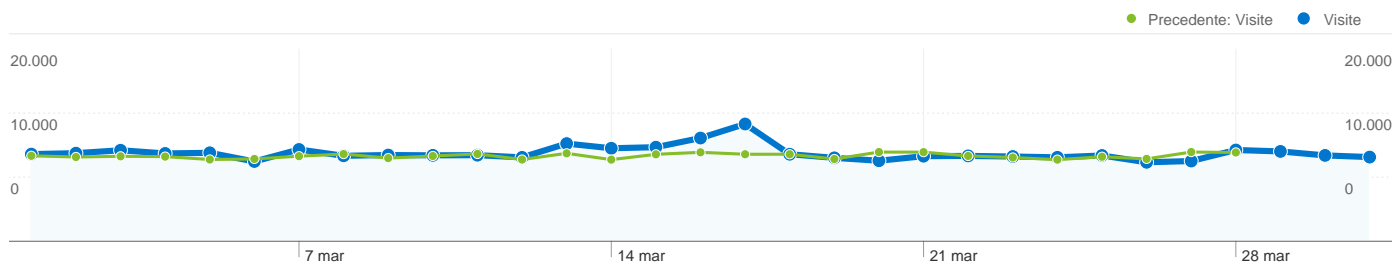

% modifica

16,14%

1,51%

% modifica

31,90%

12,94%

284.563 visite hanno utilizzato 67 browser

Uso del sito