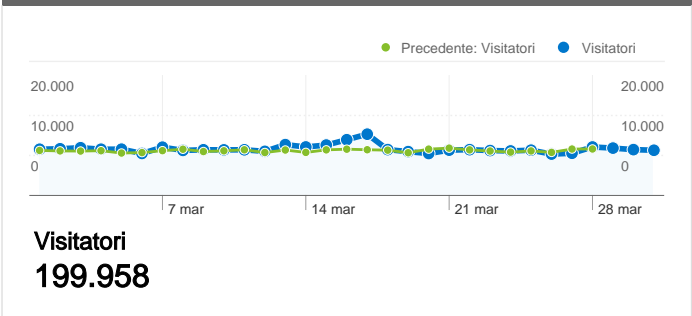

Uso del sito

<p>284.563 Visite</p> <p>Precedente: 248.711 (14,42%)</p>	<p>52,07% Frequenza di rimbalzo</p> <p>Precedente: 50,42% (3,27%)</p>
<p>737.257 Visualizzazioni di pagina</p> <p>Precedente: 671.031 (9,87%)</p>	<p>00:02:02 Tempo medio sul sito</p> <p>Precedente: 00:02:11 (-6,66%)</p>
<p>2,59 Pagine/Visita</p> <p>Precedente: 2,70 (-3,97%)</p>	<p>62,99% % Nuove visite</p> <p>Precedente: 62,55% (0,71%)</p>

Panoramica visitatori

Panoramica sulle sorgenti di traffico

Browser

Browser	Visite	% visite
Firefox		
01/mar/2011 - 31/mar/2011	150.487	52,88%
01/feb/2011 - 28/feb/2011	132.261	53,18%
% modifica	13,78%	-0,55%
Chrome		
01/mar/2011 - 31/mar/2011	66.439	23,35%
01/feb/2011 - 28/feb/2011	54.779	22,03%
% modifica	21,29%	6,00%
Internet Explorer		
01/mar/2011 - 31/mar/2011	46.017	16,17%
01/feb/2011 - 28/feb/2011	42.291	17,00%
% modifica	8,81%	-4,90%
Safari		
01/mar/2011 - 31/mar/2011	13.956	4,90%
01/feb/2011 - 28/feb/2011	12.470	5,01%
% modifica	11,92%	-2,18%
Opera		
01/mar/2011 - 31/mar/2011	5.715	2,01%
01/feb/2011 - 28/feb/2011	5.101	2,05%
% modifica	12,04%	-2,08%

Fedeltà dei visitatori	
Conteggio delle visite da questo visitatore inclusa la visita corrente	Visite che costituiscono la visita n. dell'utente
1 volte	
01/feb/2011 -	 62,64%
01/mar/2011 -	 63,07%
2 volte	
01/feb/2011 -	 13,53%
01/mar/2011 -	 13,56%
3 volte	
01/feb/2011 -	 5,60%
01/mar/2011 -	 5,64%
4 volte	
01/feb/2011 -	 2,97%
01/mar/2011 -	 2,98%
5 volte	
01/feb/2011 -	 1,81%
01/mar/2011 -	 1,79%
6 volte	
01/feb/2011 -	 1,25%
01/mar/2011 -	 1,21%
7 volte	
01/feb/2011 -	 0,88%
01/mar/2011 -	 0,93%
8 volte	
01/feb/2011 -	 0,69%
01/mar/2011 -	 0,70%
9-14 volte	
01/feb/2011 -	 2,23%
01/mar/2011 -	 2,20%
15-25 volte	
01/feb/2011 -	 1,65%
01/mar/2011 -	 1,66%
26-50 volte	
01/feb/2011 -	 1,64%
01/mar/2011 -	 1,57%
51-100 volte	
01/feb/2011 -	