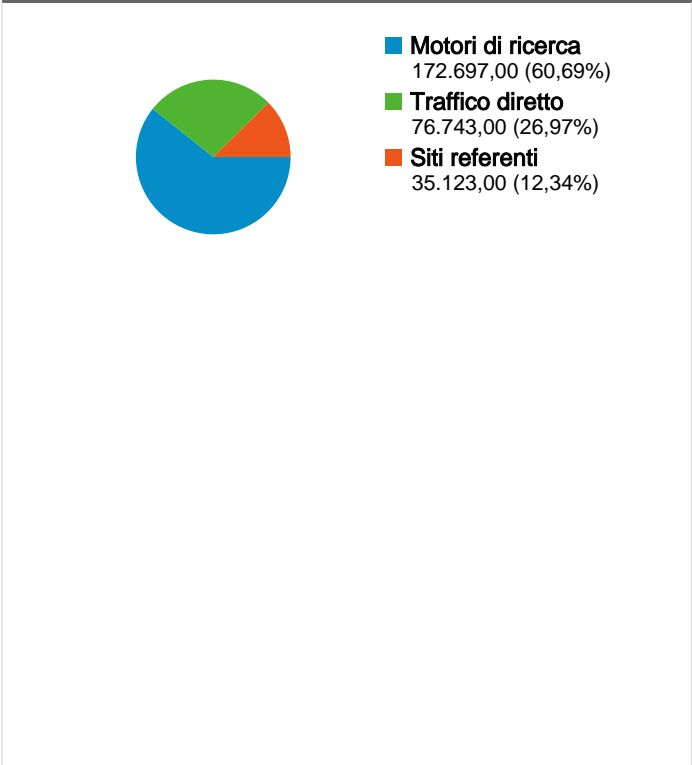

Panoramica sulle sorgenti di traffico

Browser

Browser	Visite	% visite
Firefox		
01/mar/2011 - 31/mar/2011	150.487	52,88%
01/feb/2011 - 28/feb/2011	132.261	53,18%
% modifica	13,78%	-0,55%
Chrome		
01/mar/2011 - 31/mar/2011	66.439	23,35%
01/feb/2011 - 28/feb/2011	54.779	22,03%
% modifica	21,29%	6,00%
Internet Explorer		
01/mar/2011 - 31/mar/2011	46.017	16,17%
01/feb/2011 - 28/feb/2011	42.291	17,00%
% modifica	8,81%	-4,90%
Safari		
01/mar/2011 - 31/mar/2011	13.956	4,90%
01/feb/2011 - 28/feb/2011	12.470	5,01%
% modifica	11,92%	-2,18%
Opera		
01/mar/2011 - 31/mar/2011	5.715	2,01%
01/feb/2011 - 28/feb/2011	5.101	2,05%
% modifica	12,04%	-2,08%