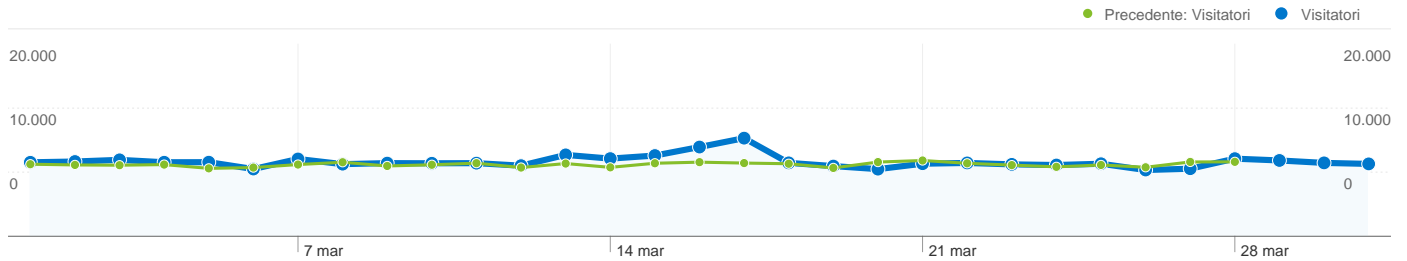

Fedeltà dei visitatori	
Conteggio delle visite da questo visitatore inclusa la visita corrente	Visite che costituiscono la visita n. dell'utente
1 volte	
01/feb/2011 -	 62,64%
01/mar/2011 -	 63,07%
2 volte	
01/feb/2011 -	 13,53%
01/mar/2011 -	 13,56%
3 volte	
01/feb/2011 -	 5,60%
01/mar/2011 -	 5,64%
4 volte	
01/feb/2011 -	 2,97%
01/mar/2011 -	 2,98%
5 volte	
01/feb/2011 -	 1,81%
01/mar/2011 -	 1,79%
6 volte	
01/feb/2011 -	 1,25%
01/mar/2011 -	 1,21%
7 volte	
01/feb/2011 -	 0,88%
01/mar/2011 -	 0,93%
8 volte	
01/feb/2011 -	 0,69%
01/mar/2011 -	 0,70%
9-14 volte	
01/feb/2011 -	 2,23%
01/mar/2011 -	 2,20%
15-25 volte	
01/feb/2011 -	 1,65%
01/mar/2011 -	 1,66%
26-50 volte	
01/feb/2011 -	 1,64%
01/mar/2011 -	 1,57%
51-100 volte	
01/feb/2011 -	

Fornitori di servizi		
Fornitore di servizi	Visite	% visite
telecom italia s.p.a. tin easy lite		
01/mar/2011 - 31/mar/2011	48.017	16,87%
01/feb/2011 - 28/feb/2011	41.525	16,70%
% modifica	15,63%	1,07%
iunet		
01/mar/2011 - 31/mar/2011	28.664	10,07%
01/feb/2011 - 28/feb/2011	24.509	9,85%
% modifica	16,95%	2,22%
infrastructure for fastwebs main location		
01/mar/2011 - 31/mar/2011	26.341	9,26%
01/feb/2011 - 28/feb/2011	23.272	9,36%
% modifica	13,19%	-1,07%
telecom italia s.p.a.		
01/mar/2011 - 31/mar/2011	10.524	3,70%
01/feb/2011 - 28/feb/2011	9.225	3,71%
% modifica	14,08%	-0,29%
tiscalinet		
01/mar/2011 - 31/mar/2011	9.637	3,39%
01/feb/2011 - 28/feb/2011	8.492	3,41%
% modifica	13,48%	-0,81%

199.958 persone hanno visitato questo sito

284.563 Visite

Precedente: 248.711 (14,42%)

199.958 Visitatori unici assoluti

Precedente: 174.121 (14,84%)

737.257 Visualizzazioni di pagina

Precedente: 671.031 (9,87%)