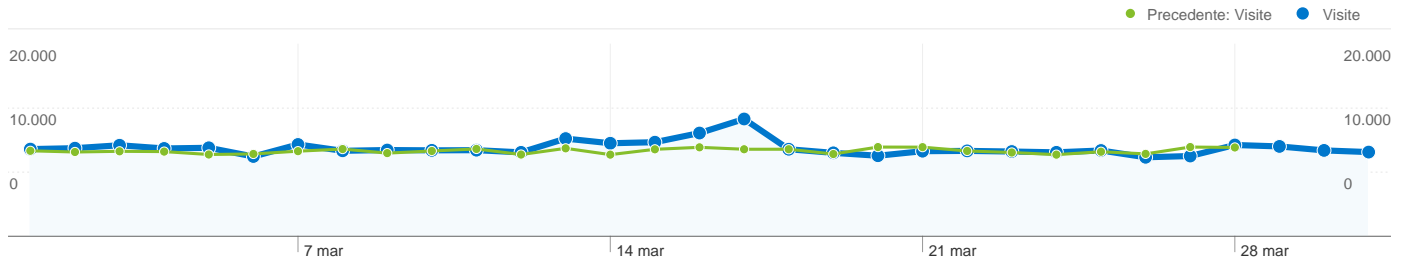

Tutte le sorgenti di traffico hanno generato un totale di 284.563 visite

26,97% Traffico diretto

Precedente: 27,60% (-2,30%)

12,34% Siti referenti

Precedente: 12,94% (-4,62%)

60,69% Motori di ricerca

Precedente: 59,45% (2,08%)

- **Motori di ricerca**
  172.697,00 (60,69%)
- **Traffico diretto**
  76.743,00 (26,97%)
- **Siti referenti**
  35.123,00 (12,34%)

Principali sorgenti di traffico

Sorgenti	Visite	% visite	Parole chiave	Visite	% visite
google (organic)			ubuntu		
01/mar/2011 - 31/mar/2011	168.538	59,23%	01/mar/2011 - 31/mar/2011	107.899	62,48%
01/feb/2011 - 28/feb/2011	144.134	57,95%	01/feb/2011 - 28/feb/2011	88.507	59,85%
% modifica	16,93%	2,20%	% modifica	21,91%	4,38%
(direct) ((none))			linux		
01/mar/2011 - 31/mar/2011	76.743	26,97%	01/mar/2011 - 31/mar/2011	10.226	5,92%
01/feb/2011 - 28/feb/2011	68.656	27,60%	01/feb/2011 - 28/feb/2011	9.678	6,54%
% modifica	11,78%	-2,30%	% modifica	5,66%	-9,53%
ubuntu.it (referral)			ubuntu.it		
01/mar/2011 - 31/mar/2011	13.309	4,68%	01/mar/2011 - 31/mar/2011	4.532	2,62%
01/feb/2011 - 28/feb/2011	10.471	4,21%	01/feb/2011 - 28/feb/2011	4.509	3,05%
% modifica	27,10%	11,09%	% modifica	0,51%	-13,94%
forum.ubuntu-it.org (referral)			ubuntu 10.10		
01/mar/2011 - 31/mar/2011	3.907	1,37%	01/mar/2011 - 31/mar/2011	3.231	1,87%
01/feb/2011 - 28/feb/2011	3.320	1,33%	01/feb/2011 - 28/feb/2011	2.049	1,39%
% modifica	17,68%	2,85%	% modifica	57,69%	35,02%
wiki.ubuntu-it.org (referral)			linux ubuntu		
01/mar/2011 - 31/mar/2011	3.864	1,36%	01/mar/2011 - 31/mar/2011	3.126	1,81%
01/feb/2011 - 28/feb/2011	3.327	1,34%	01/feb/2011 - 28/feb/2011	2.370	1,60%