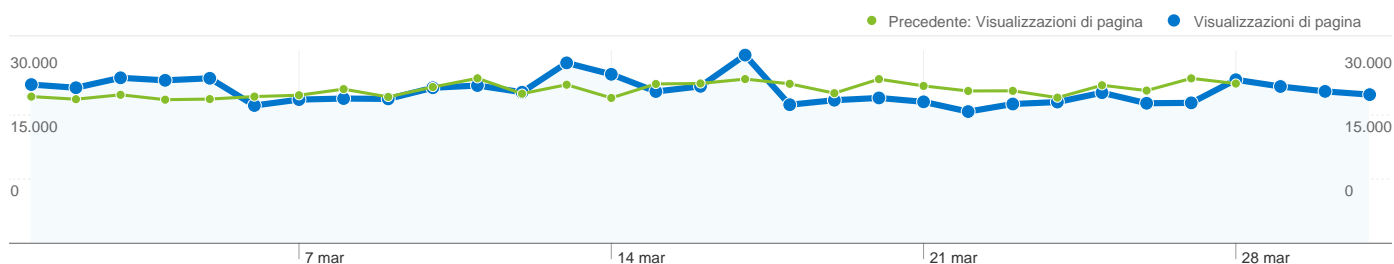

115 Titoli pagine sono stati visualizzati 737.257 volte in totale

Rendimento contenuti

Visualizzazioni di pagina	Visualizzazioni di pagina uniche	Tempo medio sulla pagina	Frequenza di rimbalzo	% uscita	Indice $	
737.257 Precedente: 671.031 (9,87%)	559.876 Precedente: 515.377 (8,63%)	00:01:17 Precedente: 00:01:17 (-0,37%)	52,07% Precedente: 50,42% (3,27%)	38,60% Precedente: 37,06% (4,14%)	US$ 0,00 Precedente: US$ 0,00 (0,00%)	
Titolo pagina	Visualizzazioni di pagina	Visualizzazioni di pagina uniche	Tempo medio sulla pagina	Frequenza di rimbalzo	% uscita	Indice $
ubuntu-it - Home						
01 marzo 2011 - 31 marzo 2011	292.877	215.403	00:01:21	51,29%	45,39%	US$ 0,00
01 febbraio 2011 - 28 febbraio 2011	245.809	184.446	00:01:20	49,07%	43,90%	US$ 0,00
% modifica	19,15%	16,78%	0,49%	4,52%	3,39%	0,00%
ubuntu-it - Download Ubuntu						
01 marzo 2011 - 31 marzo 2011	123.806	101.173	00:03:11	72,58%	65,91%	US$ 0,00
01 febbraio 2011 - 28 febbraio 2011	116.612	95.625	00:03:05	70,98%	64,07%	US$ 0,00
% modifica	6,17%	5,80%	3,52%	2,26%	2,88%	0,00%
ubuntu-it - Ottenere Ubuntu						
01 marzo 2011 - 31 marzo 2011	113.510	82.429	00:00:58	26,68%	19,29%	US$ 0,00
01 febbraio 2011 - 28 febbraio 2011	109.509	79.122	00:00:58	28,39%	18,90%	US$ 0,00
% modifica	3,65%	4,18%	0,06%	-6,04%	2,03%	0,00%
ubuntu-it - Ubuntu						
01 marzo 2011 - 31 marzo 2011	33.166	25.769	00:00:48	33,69%	17,09%	US$ 0,00
01 febbraio 2011 - 28 febbraio 2011	36.467	28.433	00:00:50	33,58%	16,16%	US$ 0,00
% modifica	-9,05%	-9,37%	-2,37%	0,34%	5,79%	0,00%
ubuntu-it - Kubuntu						
01 marzo 2011 - 31 marzo 2011	18.411	12.686	00:00:31	21,61%	11,63%	US$ 0,00
01 febbraio 2011 - 28 febbraio 2011	15.453	10.699	00:00:32	20,59%	11,18%	US$ 0,00
% modifica	19,14%	18,57%	-2,89%	4,91%	4,05%	0,00%
ubuntu-it - Xubuntu						
01 marzo 2011 - 31 marzo 2011	17.260	12.492	00:00:37	26,60%	13,98%	US$ 0,00
01 febbraio 2011 - 28 febbraio 2011	15.536	11.189	00:00:39	16,69%	12,39%	US$ 0,00
% modifica	11,10%	11,65%	-4,80%	59,35%	12,83%	0,00%