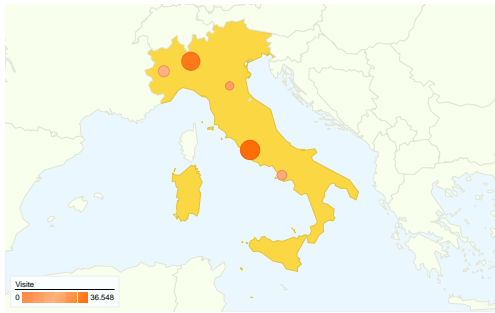

28/feb/2011	1,46%
01/mar/2011 -	1,35%
101-200 volte	
01/feb/2011 -	1,16%
01/mar/2011 -	0,96%
201+ volte	
01/feb/2011 -	2,49%
01/mar/2011 -	2,38%

Dettagli Paese/zona: Italy

Contenuto per titolo

Titolo pagina	Visualizzazioni di pagina	% visite
ubuntu-it - Home		
01/mar/2011 - 31/mar/2011	292.877	39,73%
01/feb/2011 - 28/feb/2011	245.809	36,63%
% modifica	19,15%	8,45%
ubuntu-it - Download Ubuntu		
01/mar/2011 - 31/mar/2011	123.806	16,79%
01/feb/2011 - 28/feb/2011	116.612	17,38%
% modifica	6,17%	-3,37%
ubuntu-it - Ottenere Ubuntu		
01/mar/2011 - 31/mar/2011	113.510	15,40%
01/feb/2011 - 28/feb/2011	109.509	16,32%
% modifica	3,65%	-5,66%
ubuntu-it - Ubuntu		
01/mar/2011 - 31/mar/2011	33.166	4,50%
01/feb/2011 - 28/feb/2011	36.467	5,43%
% modifica	-9,05%	-17,22%
ubuntu-it - Kubuntu		
01/mar/2011 - 31/mar/2011	18.411	2,50%
01/feb/2011 - 28/feb/2011	15.453	2,30%
% modifica	19,14%	8,44%