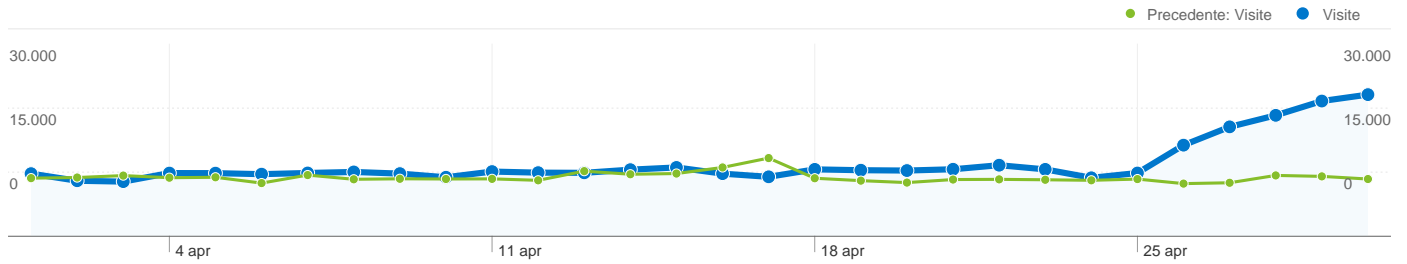

232.230 persone hanno visitato questo sito

340.979 Visite

Precedente: 284.563 (19,83%)

232.230 Visitatori unici assoluti

Precedente: 199.958 (16,14%)

797.187 Visualizzazioni di pagina

Precedente: 737.257 (8,13%)

2,34 Media visualizzazioni di pagina

Precedente: 2,59 (-9,76%)

00:01:47 Tempo sul sito

Precedente: 00:02:02 (-12,43%)

56,16% Frequenza di rimbalzo

Precedente: 52,07% (7,86%)

60,21% Nuove visite

Precedente: 62,99% (-4,41%)

Tutte le sorgenti di traffico hanno generato un totale di 340.979 visite

31,61% Traffico diretto

Precedente: 26,97% (17,20%)

11,50% Siti referenti

Precedente: 12,34% (-6,84%)

56,89% Motori di ricerca

Precedente: 60,69% (-6,25%)