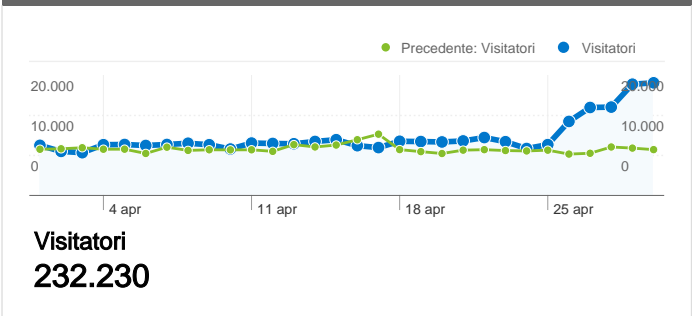

Uso del sito

<p>340.979 Visites Precedente: 284.563 (19,83%)</p>	<p>56,16% Frequenza di rimbalzo Precedente: 52,07% (7,86%)</p>
<p>797.187 Visualizzazioni di pagina Precedente: 737.257 (8,13%)</p>	<p>00:01:47 Tempo medio sul sito Precedente: 00:02:02 (-12,43%)</p>
<p>2,34 Pagine/Visita Precedente: 2,59 (-9,76%)</p>	<p>60,21% % nuove visite Precedente: 62,99% (-4,41%)</p>

Panoramica visitatori

Panoramica sulle sorgenti di traffico

Browser

Browser	Visite	% visite
Firefox		
01/apr/2011 - 30/apr/2011	186.314	54,64%
01/mar/2011 - 31/mar/2011	150.487	52,88%
% modifica	23,81%	3,32%
Chrome		
01/apr/2011 - 30/apr/2011	83.622	24,52%
01/mar/2011 - 31/mar/2011	66.439	23,35%
% modifica	25,86%	5,04%
Internet Explorer		
01/apr/2011 - 30/apr/2011	45.090	13,22%
01/mar/2011 - 31/mar/2011	46.017	16,17%
% modifica	-2,01%	-18,23%
Safari		
01/apr/2011 - 30/apr/2011	16.524	4,85%
01/mar/2011 - 31/mar/2011	13.956	4,90%
% modifica	18,40%	-1,19%
Opera		
01/apr/2011 - 30/apr/2011	7.095	2,08%
01/mar/2011 - 31/mar/2011	5.715	2,01%
% modifica	24,15%	3,61%

Fedeltà dei visitatori	
Conteggio delle visite da questo visitatore inclusa la visita corrente	Visite che costituiscono la visita n. dell'utente
1 volte	
01/mar/2011 -	 63,07%
01/apr/2011 -	 60,28%
2 volte	
01/mar/2011 -	 13,56%
01/apr/2011 -	 14,06%
3 volte	
01/mar/2011 -	 5,64%
01/apr/2011 -	 6,32%
4 volte	
01/mar/2011 -	 2,98%
01/apr/2011 -	 3,54%
5 volte	
01/mar/2011 -	 1,79%
01/apr/2011 -	 2,23%
6 volte	
01/mar/2011 -	 1,21%
01/apr/2011 -	 1,54%
7 volte	
01/mar/2011 -	 0,93%
01/apr/2011 -	 1,11%
8 volte	
01/mar/2011 -	 0,70%
01/apr/2011 -	 0,84%
9-14 volte	
01/mar/2011 -	 2,20%
01/apr/2011 -	 2,80%
15-25 volte	
01/mar/2011 -	 1,66%
01/apr/2011 -	 1,97%
26-50 volte	
01/mar/2011 -	 1,57%
01/apr/2011 -	 1,62%
51-100 volte	
01/mar/2011 -	