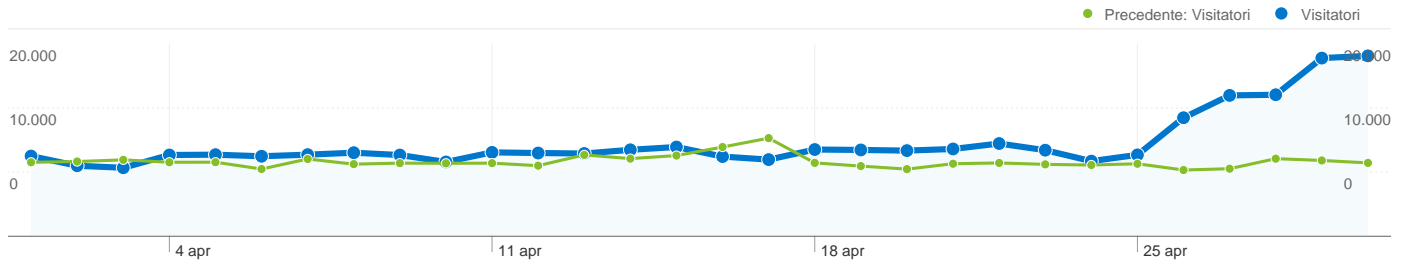

Fedeltà dei visitatori	
Conteggio delle visite da questo visitatore inclusa la visita corrente	Visite che costituiscono la visita n. dell'utente
1 volte	
01/mar/2011 -	 63,07%
01/apr/2011 -	 60,28%
2 volte	
01/mar/2011 -	 13,56%
01/apr/2011 -	 14,06%
3 volte	
01/mar/2011 -	 5,64%
01/apr/2011 -	 6,32%
4 volte	
01/mar/2011 -	 2,98%
01/apr/2011 -	 3,54%
5 volte	
01/mar/2011 -	 1,79%
01/apr/2011 -	 2,23%
6 volte	
01/mar/2011 -	 1,21%
01/apr/2011 -	 1,54%
7 volte	
01/mar/2011 -	 0,93%
01/apr/2011 -	 1,11%
8 volte	
01/mar/2011 -	 0,70%
01/apr/2011 -	 0,84%
9-14 volte	
01/mar/2011 -	 2,20%
01/apr/2011 -	 2,80%
15-25 volte	
01/mar/2011 -	 1,66%
01/apr/2011 -	 1,97%
26-50 volte	
01/mar/2011 -	 1,57%
01/apr/2011 -	 1,62%
51-100 volte	
01/mar/2011 -	

Fornitori di servizi		
Fornitore di servizi	Visite	% visite
telecom italia s.p.a. tin easy lite		
01/apr/2011 - 30/apr/2011	57.722	16,93%
01/mar/2011 - 31/mar/2011	48.017	16,87%
% modifica	20,21%	0,32%
iunet		
01/apr/2011 - 30/apr/2011	32.185	9,44%
01/mar/2011 - 31/mar/2011	28.664	10,07%
% modifica	12,28%	-6,29%
infrastructure for fastwebs main location		
01/apr/2011 - 30/apr/2011	29.233	8,57%
01/mar/2011 - 31/mar/2011	26.341	9,26%
% modifica	10,98%	-7,38%
telecom italia s.p.a.		
01/apr/2011 - 30/apr/2011	12.520	3,67%
01/mar/2011 - 31/mar/2011	10.524	3,70%
% modifica	18,97%	-0,72%
tiscalinet		
01/apr/2011 - 30/apr/2011	11.837	3,47%
01/mar/2011 - 31/mar/2011	9.637	3,39%
% modifica	22,83%	2,51%

232.230 persone hanno visitato questo sito

340.979 Visite

Precedente: 284.563 (19,83%)

232.230 Visitatori unici assoluti

Precedente: 199.958 (16,14%)

797.187 Visualizzazioni di pagina

Precedente: 737.257 (8,13%)