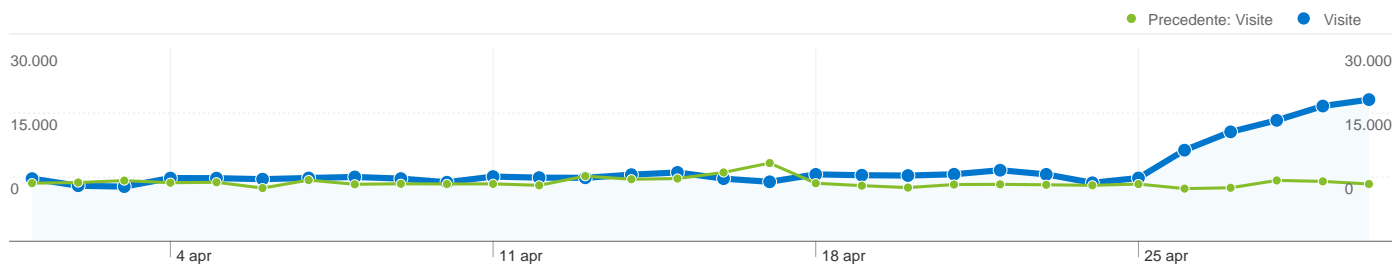

340.979 visite provenienti da 14.694 fornitori di servizi

Uso del sito

Visite	Pagine/Visita	Tempo medio sul sito	% nuove visite	Frequenza di rimbalzo	
340.979 Precedente: 284.563 (19,83%)	2,34 Precedente: 2,59 (-9,76%)	00:01:47 Precedente: 00:02:02 (-12,43%)	60,28% Precedente: 63,07% (-4,42%)	56,16% Precedente: 52,07% (7,86%)	
Fornitore di servizi	Visite	Pagine/Visita	Tempo medio sul sito	% nuove visite	Frequenza di rimbalzo
telecom italia s.p.a. tin easy lite					
01 aprile 2011 - 30 aprile 2011	57.722	2,30	00:01:45	60,66%	57,21%
01 marzo 2011 - 31 marzo 2011	48.017	2,60	00:02:02	63,00%	52,45%
% modifica	20,21%	-11,43%	-13,92%	-3,73%	9,07%
iunet					
01 aprile 2011 - 30 aprile 2011	32.185	2,39	00:01:52	60,87%	56,09%
01 marzo 2011 - 31 marzo 2011	28.664	2,60	00:02:04	63,99%	51,20%
% modifica	12,28%	-8,16%	-9,88%	-4,87%	9,53%
infrastructure for fastwebs main location					
01 aprile 2011 - 30 aprile 2011	29.233	2,36	00:01:46	58,46%	55,32%
01 marzo 2011 - 31 marzo 2011	26.341	2,58	00:01:58	62,25%	52,06%
% modifica	10,98%	-8,81%	-10,26%	-6,08%	6,28%
telecom italia s.p.a.					
01 aprile 2011 - 30 aprile 2011	12.520	2,43	00:01:52	62,66%	54,40%
01 marzo 2011 - 31 marzo 2011	10.524	2,69	00:02:12	65,87%	50,09%
% modifica	18,97%	-9,97%	-15,15%	-4,87%	8,62%
tiscalinet					
01 aprile 2011 - 30 aprile 2011	11.837	2,27	00:01:46	59,74%	56,16%
01 marzo 2011 - 31 marzo 2011	9.637	2,43	00:01:57	59,97%	54,75%
% modifica	22,83%	-6,74%	-9,81%	-0,37%	2,59%
telecom italia wireline services					
01 aprile 2011 - 30 aprile 2011	10.823	2,37	00:01:48	61,36%	55,11%
01 marzo 2011 - 31 marzo 2011	8.736	2,67	00:02:04	64,73%	50,32%
% modifica	23,89%	-11,38%	-12,91%	-5,21%	9,53%