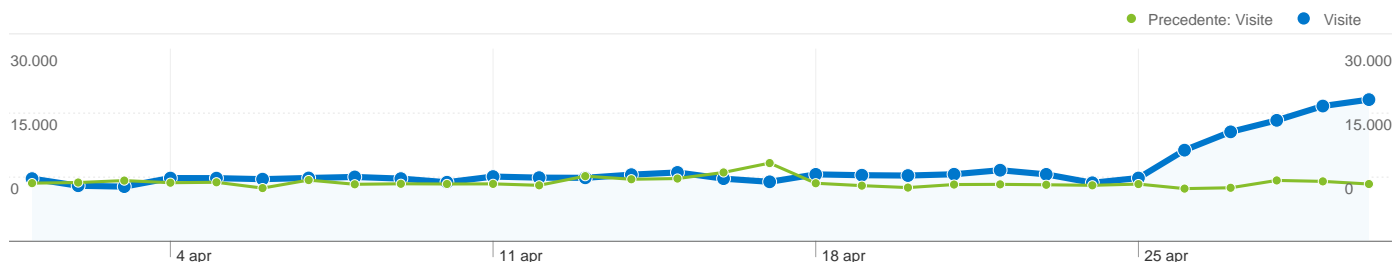

% modifica

-9,81%

-24,73%

% modifica

228.000,00%

202.955,64%

340.979 visite hanno utilizzato 72 browser

Uso del sito

Visite	Pagine/Visita	Tempo medio sul sito	% nuove visite	Frequenza di rimbalzo	
340.979 Precedente: 284.563 (19,83%)	2,34 Precedente: 2,59 (-9,76%)	00:01:47 Precedente: 00:02:02 (-12,43%)	60,28% Precedente: 63,07% (-4,42%)	56,16% Precedente: 52,07% (7,86%)	
Browser	Visite	Pagine/Visita	Tempo medio sul sito	% nuove visite	Frequenza di rimbalzo
Firefox					
01 aprile 2011 - 30 aprile 2011	186.314	2,28	00:01:45	60,71%	57,50%
01 marzo 2011 - 31 marzo 2011	150.487	2,51	00:01:59	62,71%	54,22%
% modifica	23,81%	-9,18%	-11,62%	-3,18%	6,05%
Chrome					
01 aprile 2011 - 30 aprile 2011	83.622	2,34	00:01:42	57,21%	54,77%
01 marzo 2011 - 31 marzo 2011	66.439	2,64	00:01:58	61,46%	49,83%
% modifica	25,86%	-11,16%	-14,04%	-6,93%	9,92%
Internet Explorer					
01 aprile 2011 - 30 aprile 2011	45.090	2,87	00:02:19	71,96%	46,32%
01 marzo 2011 - 31 marzo 2011	46.017	3,07	00:02:29	73,74%	42,44%
% modifica	-2,01%	-6,55%	-6,81%	-2,40%	9,14%
Safari					
01 aprile 2011 - 30 aprile 2011	16.524	1,75	00:01:05	40,35%	71,86%
01 marzo 2011 - 31 marzo 2011	13.956	1,93	00:01:17	42,36%	67,71%
% modifica	18,40%	-9,15%	-15,47%	-4,74%	6,12%
Opera					
01 aprile 2011 - 30 aprile 2011	7.095	1,95	00:01:50	54,77%	62,69%
01 marzo 2011 - 31 marzo 2011	5.715	2,15	00:02:27	53,54%	59,04%
% modifica	24,15%	-9,18%	-25,10%	2,29%	6,19%
Mozilla					
01 aprile 2011 - 30 aprile 2011	738	2,03	00:01:11	54,34%	60,03%
01 marzo 2011 - 31 marzo 2011	777	2,22	00:01:33	61,78%	57,14%
% modifica	-5,02%	-8,69%	-24,12%	-12,04%	5,05%