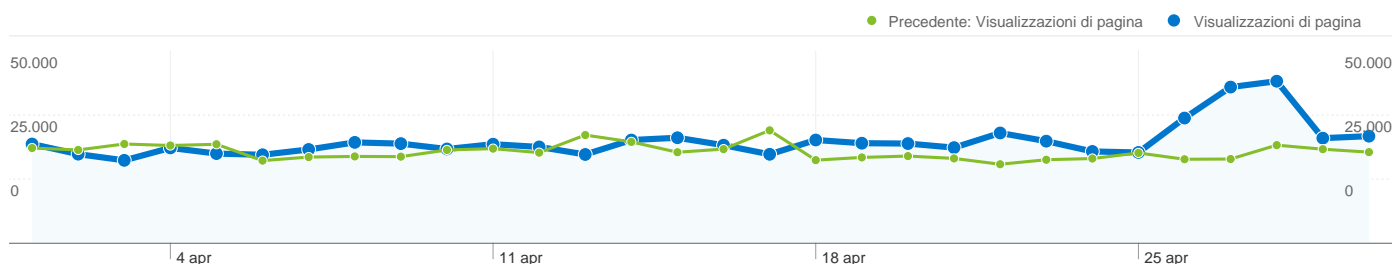

119 Titoli pagine sono stati visualizzati 797.187 volte in totale

Rendimento contenuti

Visualizzazioni di pagina	Visualizzazioni di pagina uniche	Tempo medio sulla pagina	Frequenza di rimbalzo	% uscita	Indice $	
797.187 Precedente: 737.257 (8,13%)	611.202 Precedente: 559.876 (9,17%)	00:01:20 Precedente: 00:01:17 (4,13%)	56,16% Precedente: 52,07% (7,86%)	42,77% Precedente: 38,60% (10,82%)	US$ 0,00 Precedente: US$ 0,00 (0,00%)	
Titolo pagina	Visualizzazioni di pagina	Visualizzazioni di pagina uniche	Tempo medio sulla pagina	Frequenza di rimbalzo	% uscita	Indice $
ubuntu-it - Home						
01 aprile 2011 - 30 aprile 2011	329.878	242.336	00:01:19	51,41%	46,16%	US$ 0,00
01 marzo 2011 - 31 marzo 2011	292.877	215.403	00:01:21	51,29%	45,39%	US$ 0,00
% modifica	12,63%	12,50%	-2,14%	0,23%	1,69%	0,00%
ubuntu-it - Download Ubuntu						
01 aprile 2011 - 30 aprile 2011	106.899	88.357	00:03:02	70,73%	65,13%	US$ 0,00
01 marzo 2011 - 31 marzo 2011	123.806	101.173	00:03:11	72,58%	65,91%	US$ 0,00
% modifica	-13,66%	-12,67%	-4,83%	-2,56%	-1,18%	0,00%
ubuntu-it - Ottenere Ubuntu						
01 aprile 2011 - 30 aprile 2011	94.211	69.822	00:00:57	30,20%	20,14%	US$ 0,00
01 marzo 2011 - 31 marzo 2011	113.510	82.429	00:00:58	26,68%	19,29%	US$ 0,00
% modifica	-17,00%	-15,29%	-2,61%	13,21%	4,42%	0,00%
Release Day Home Page - Ubuntu 11.04						
01 aprile 2011 - 30 aprile 2011	55.109	43.156	00:03:57	81,49%	78,31%	US$ 0,00
01 marzo 2011 - 31 marzo 2011	0	0	00:00:00	0,00%	0,00%	US$ 0,00
% modifica	100,00%	100,00%	100,00%	100,00%	100,00%	0,00%
ubuntu-it - Ubuntu						
01 aprile 2011 - 30 aprile 2011	31.795	25.221	00:00:47	34,95%	17,69%	US$ 0,00
01 marzo 2011 - 31 marzo 2011	33.166	25.769	00:00:48	33,69%	17,09%	US$ 0,00
% modifica	-4,13%	-2,13%	-3,35%	3,75%	3,47%	0,00%
ubuntu-it - Archivio Notizie						
01 aprile 2011 - 30 aprile 2011	27.971	23.185	00:01:24	63,37%	50,82%	US$ 0,00
01 marzo 2011 - 31 marzo 2011	7.900	6.591	00:01:24	59,86%	44,91%	US$ 0,00