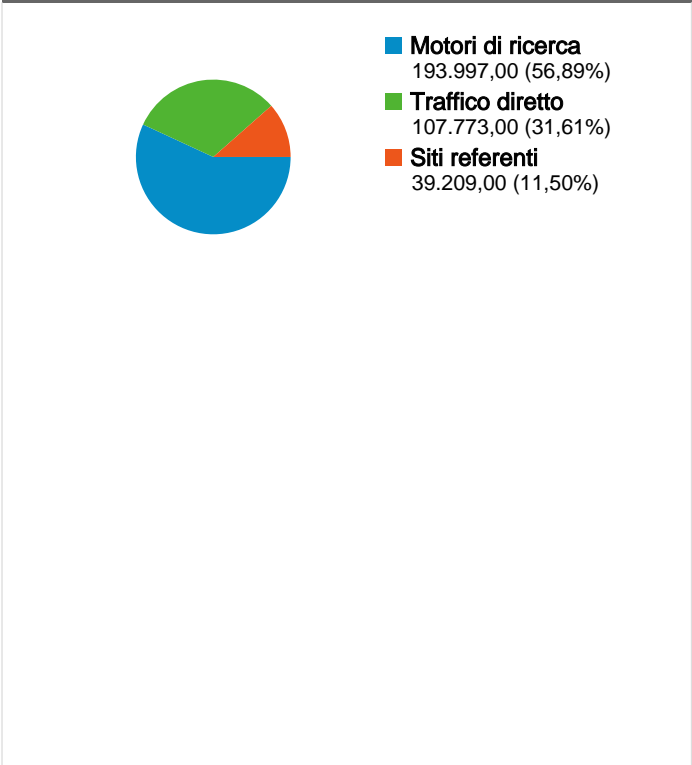

Panoramica sulle sorgenti di traffico

Browser

Browser	Visite	% visite
Firefox		
01/apr/2011 - 30/apr/2011	186.314	54,64%
01/mar/2011 - 31/mar/2011	150.487	52,88%
% modifica	23,81%	3,32%
Chrome		
01/apr/2011 - 30/apr/2011	83.622	24,52%
01/mar/2011 - 31/mar/2011	66.439	23,35%
% modifica	25,86%	5,04%
Internet Explorer		
01/apr/2011 - 30/apr/2011	45.090	13,22%
01/mar/2011 - 31/mar/2011	46.017	16,17%
% modifica	-2,01%	-18,23%
Safari		
01/apr/2011 - 30/apr/2011	16.524	4,85%
01/mar/2011 - 31/mar/2011	13.956	4,90%
% modifica	18,40%	-1,19%
Opera		
01/apr/2011 - 30/apr/2011	7.095	2,08%
01/mar/2011 - 31/mar/2011	5.715	2,01%
% modifica	24,15%	3,61%